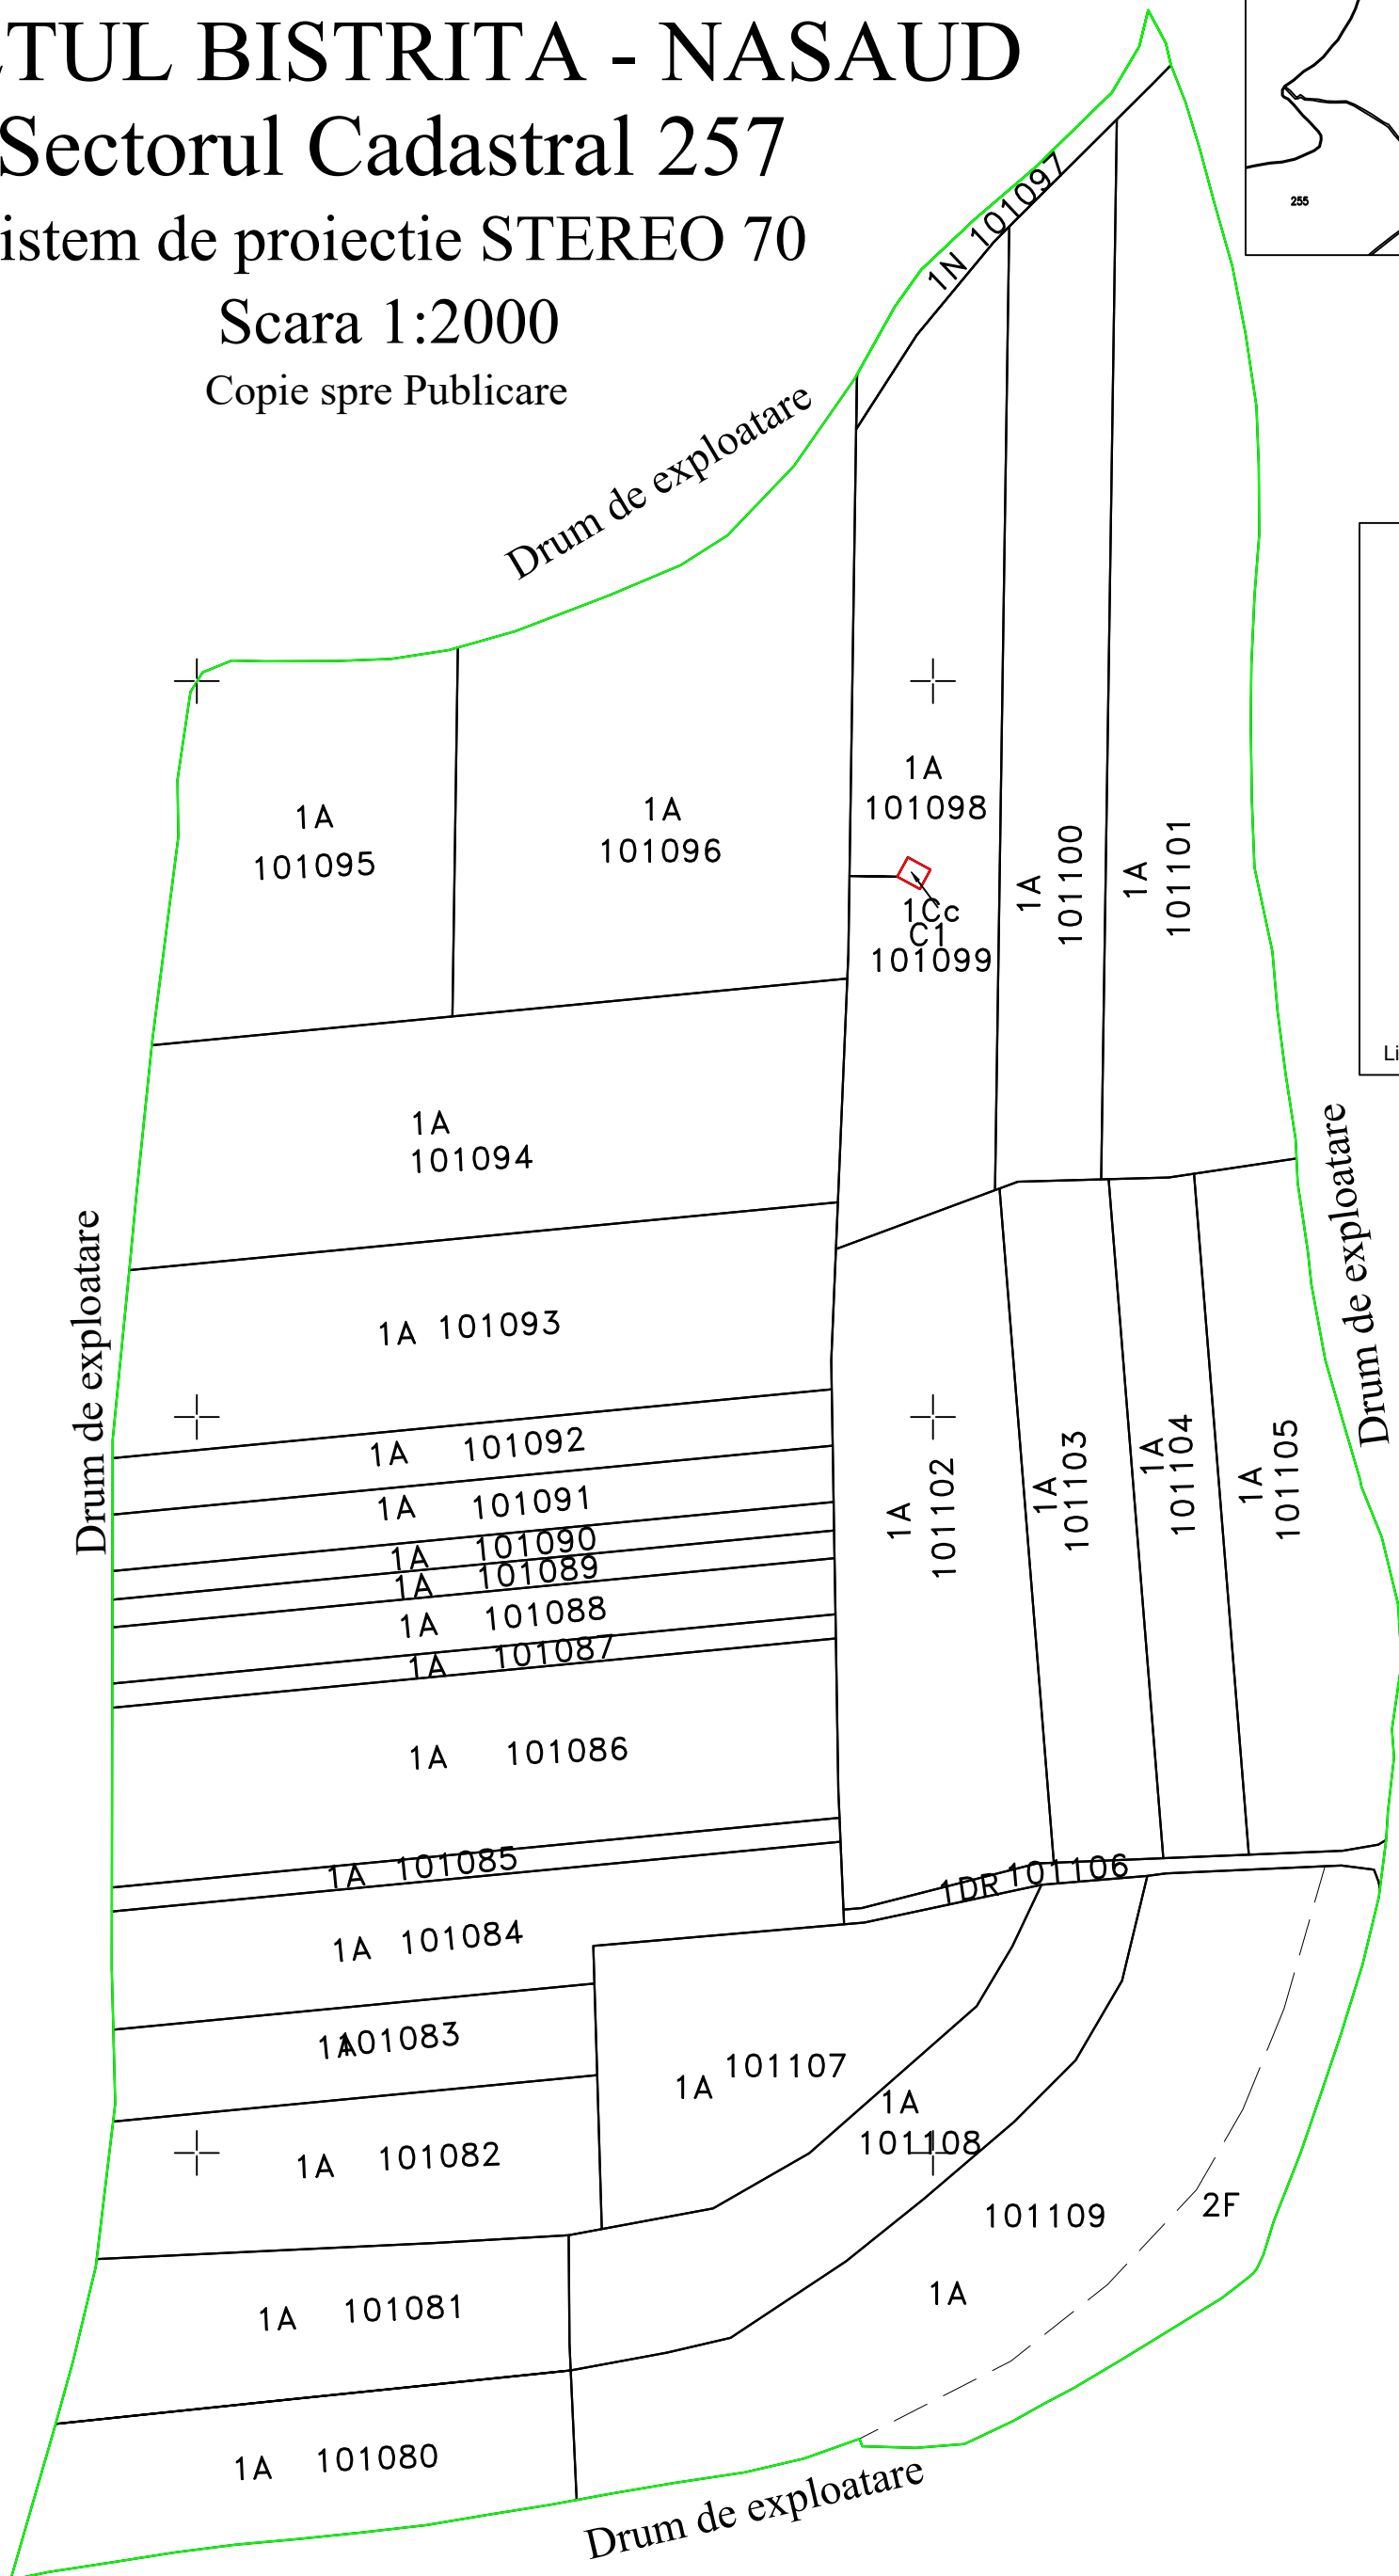

# PLAN CADASTRAL UAT GALATII BISTRITEI +

## JUDETUL BISTRITA - NASAUD

### Sectorul Cadastral 257

Sistem de proiectie STEREO 70

Scara 1:2000

Copie spre Publicare

LEGENDA	
Numar Sector	1
Cod constructie	C1
ID imobil	15
Limita sector	
Limita imobil	
Hidrografie	
Limita UAT	
Limita intravilan	
Limita tarla	
Numar tarla	101
Numar postal	37B
Limita constructie	

FLOARE Adrian Daniel  
Data: Ianuarie 2024