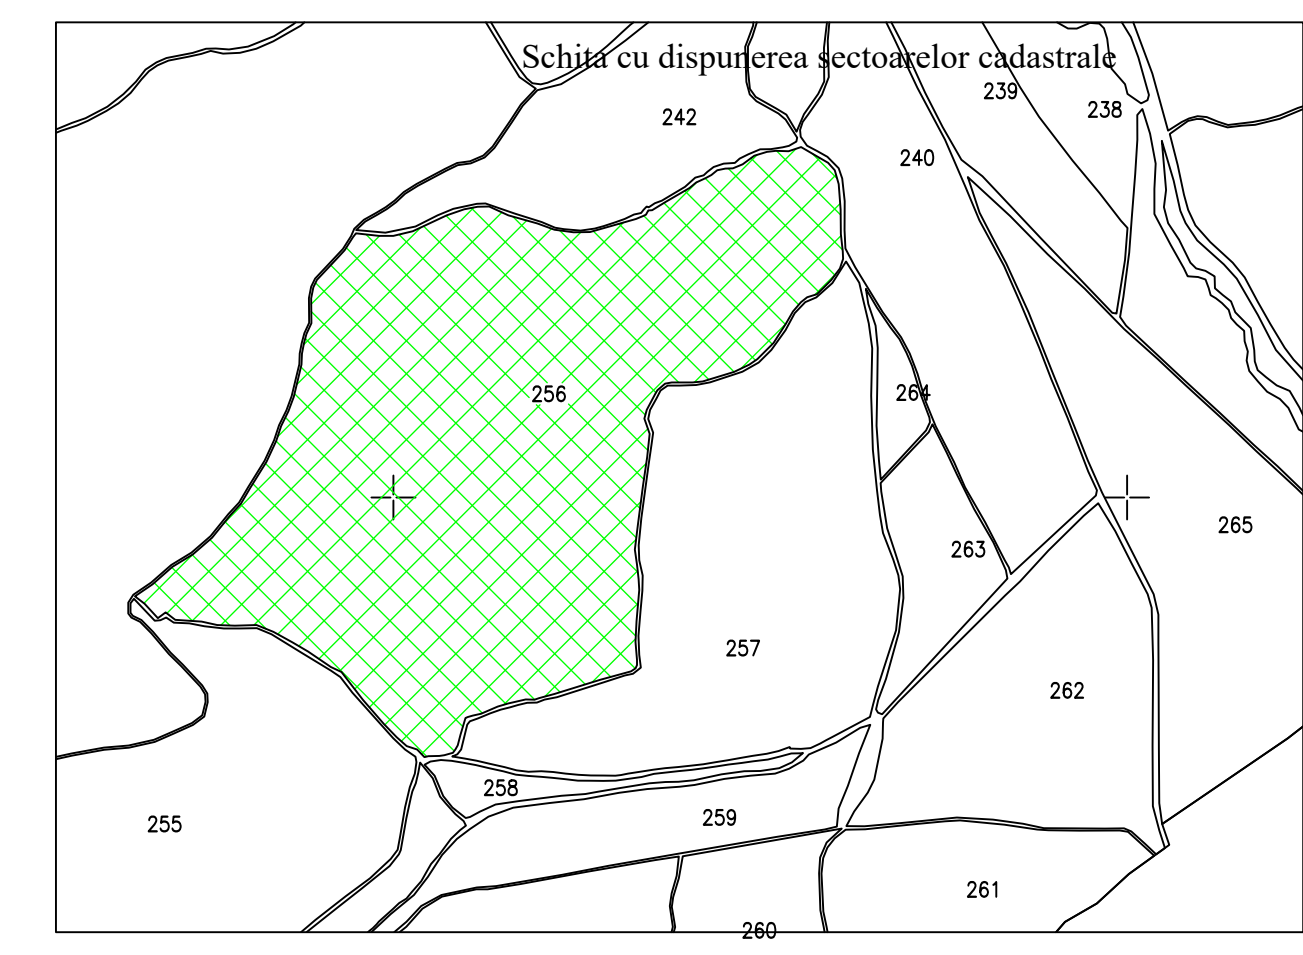

PLAN CADASTRAL
UAT GALATII BISTRITEI
JUDETUL BISTRITA - NASAUD
Sectorul Cadastral 256
Sistem de proiectie STEREO 70
Scara 1:1000
Copie spre Publicare

LEGENDA

Numar Sector	9
Cod constructie	CT
ID mobil	15
Limita sector	15
Limita mobil	15
Hidrografie	15
Limita UAT	15
Limita intravilan	15
Limita sara	15
Numar sara	101
Numar postal	376
Limita constructie	15

FLOARE Adrian Daniel
Data: Ianuarie 2024