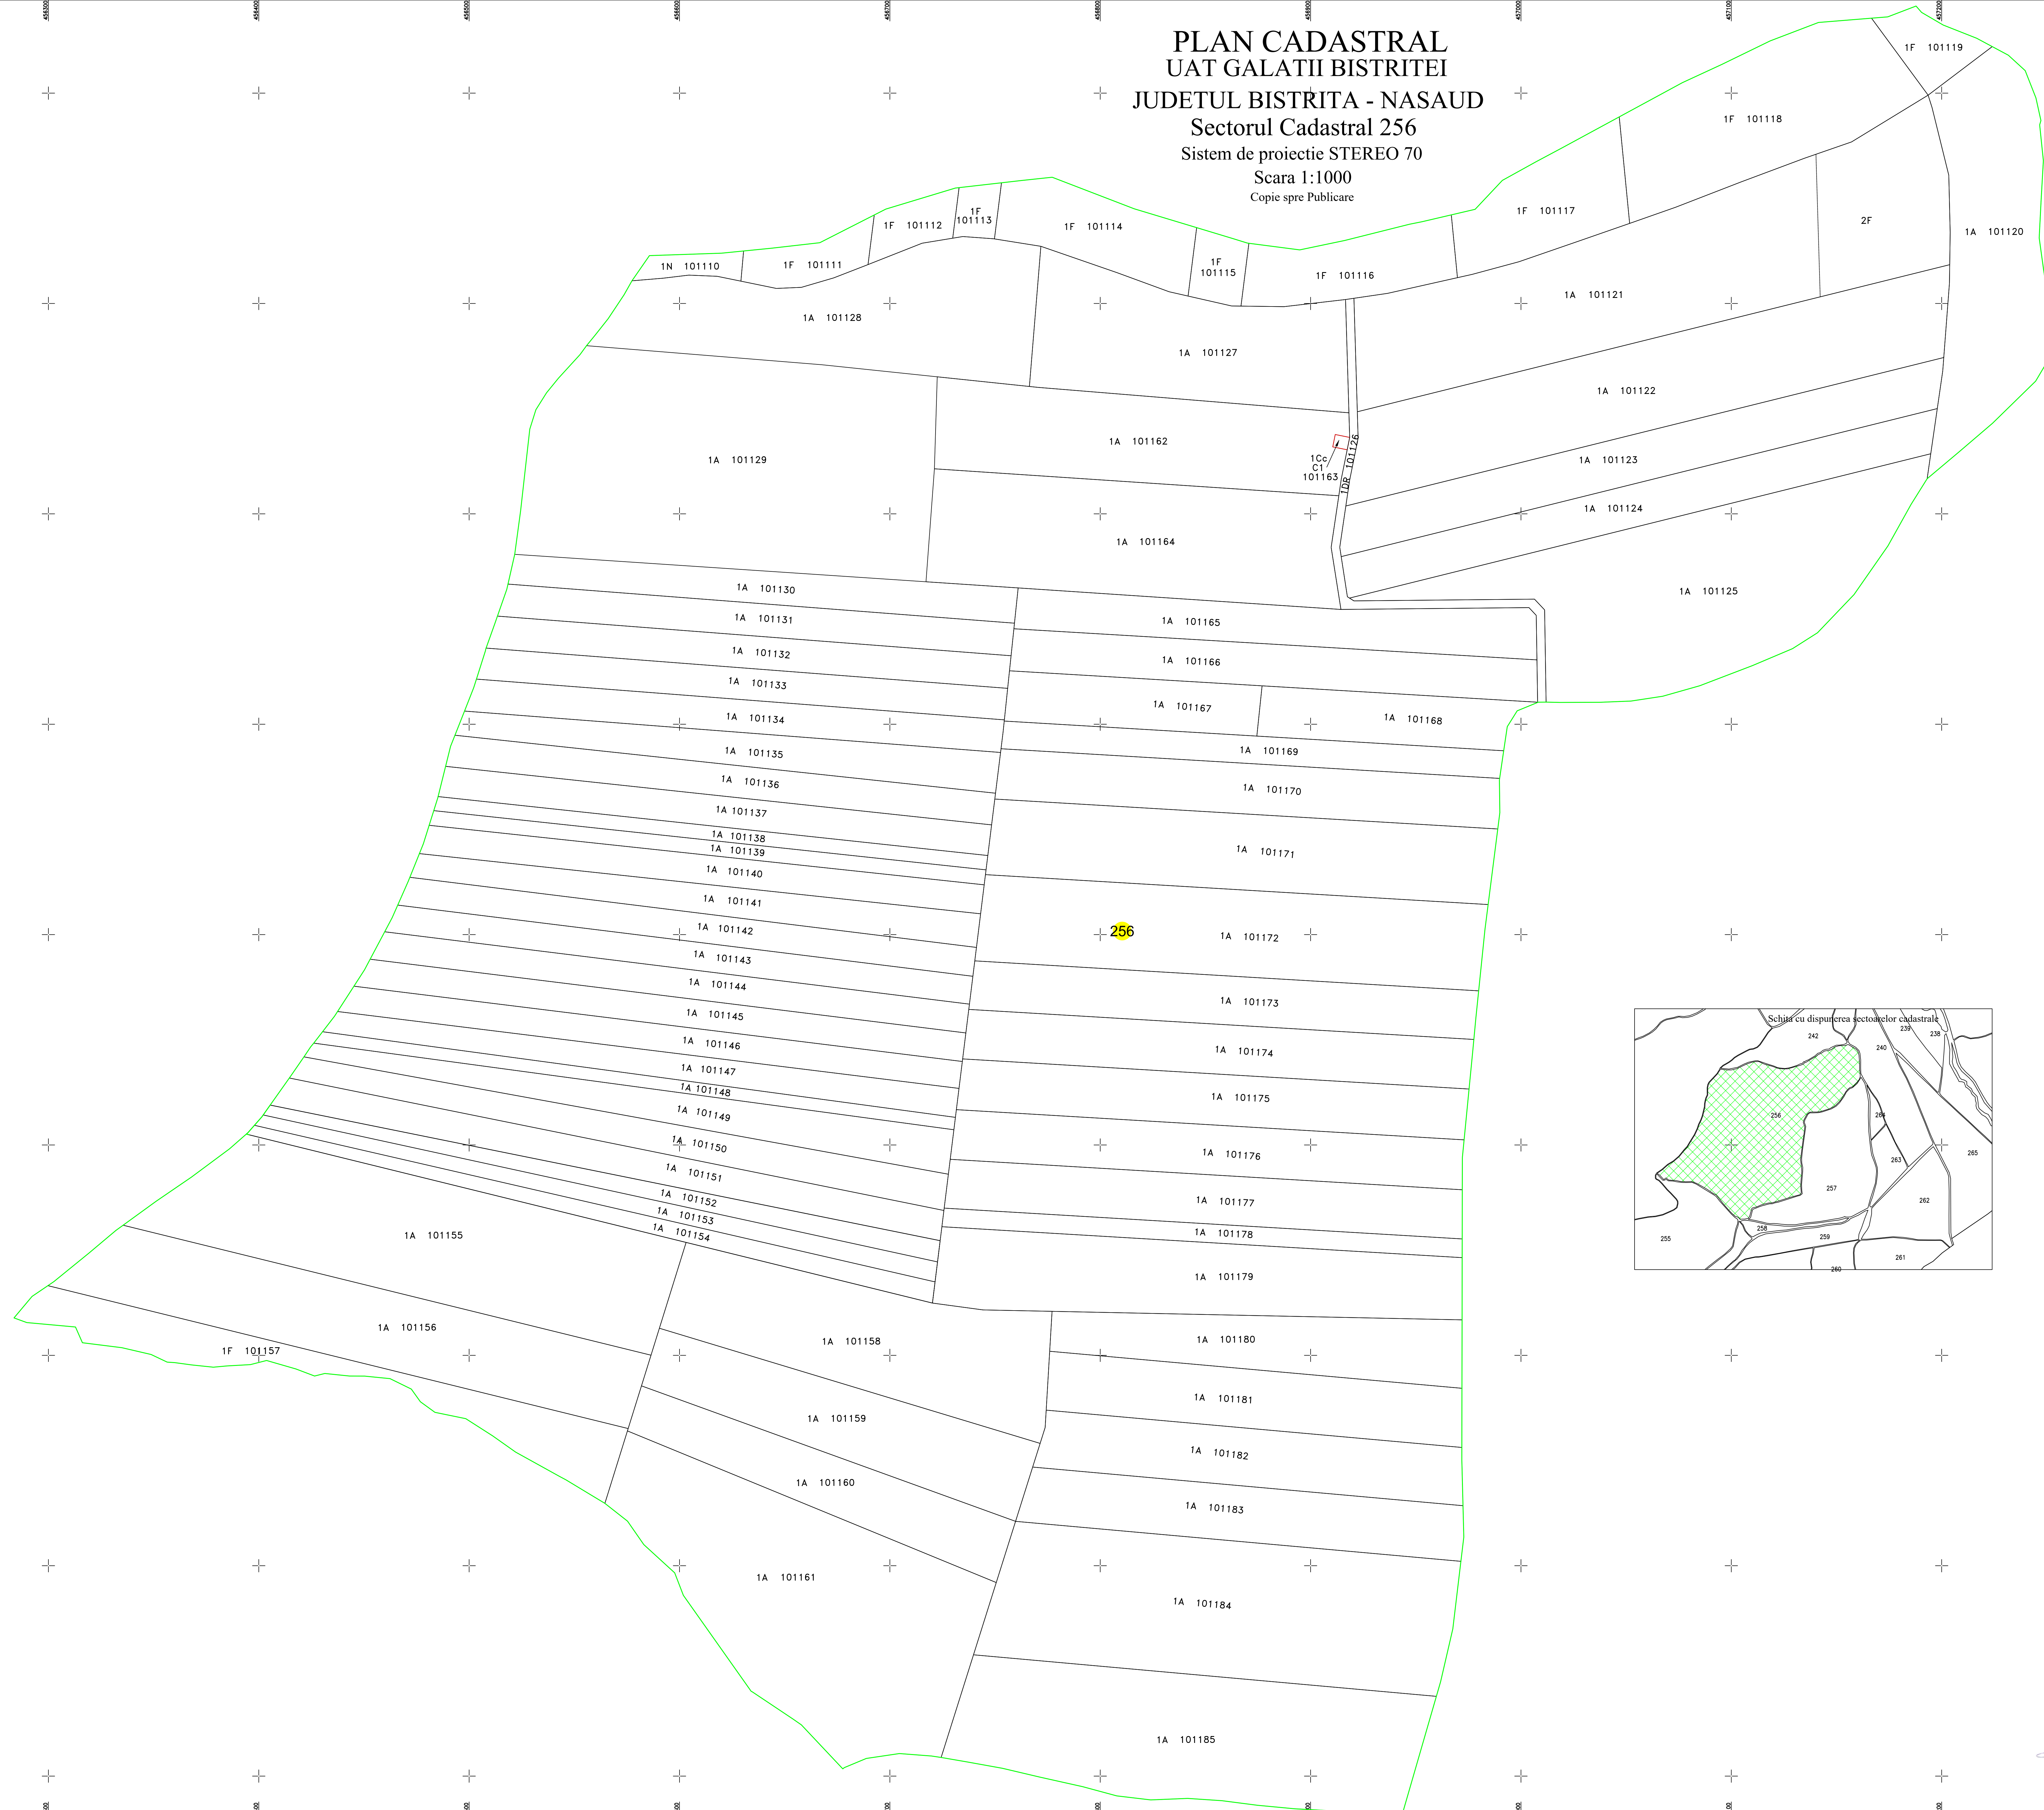

PLAN CADASTRAL
UAT GALATII BISTRITEI
JUDETUL BISTRITA - NASAUD
Sectorul Cadastral 256
Sistem de proiectie STEREO 70
Scara 1:1000
Copie spre Publicare

LEGENDA

Numar Sector	9
Cod constructie	CT
ID mobil	15
Limita sector	15
Limita mobil	15
Hidrografie	15
Limita UAT	15
Limita intravilan	15
Limita sara	15
Numar sara	101
Numar postal	376
Limita constructie	15

FLOARE Adrian Daniel
Data: Ianuarie 2024