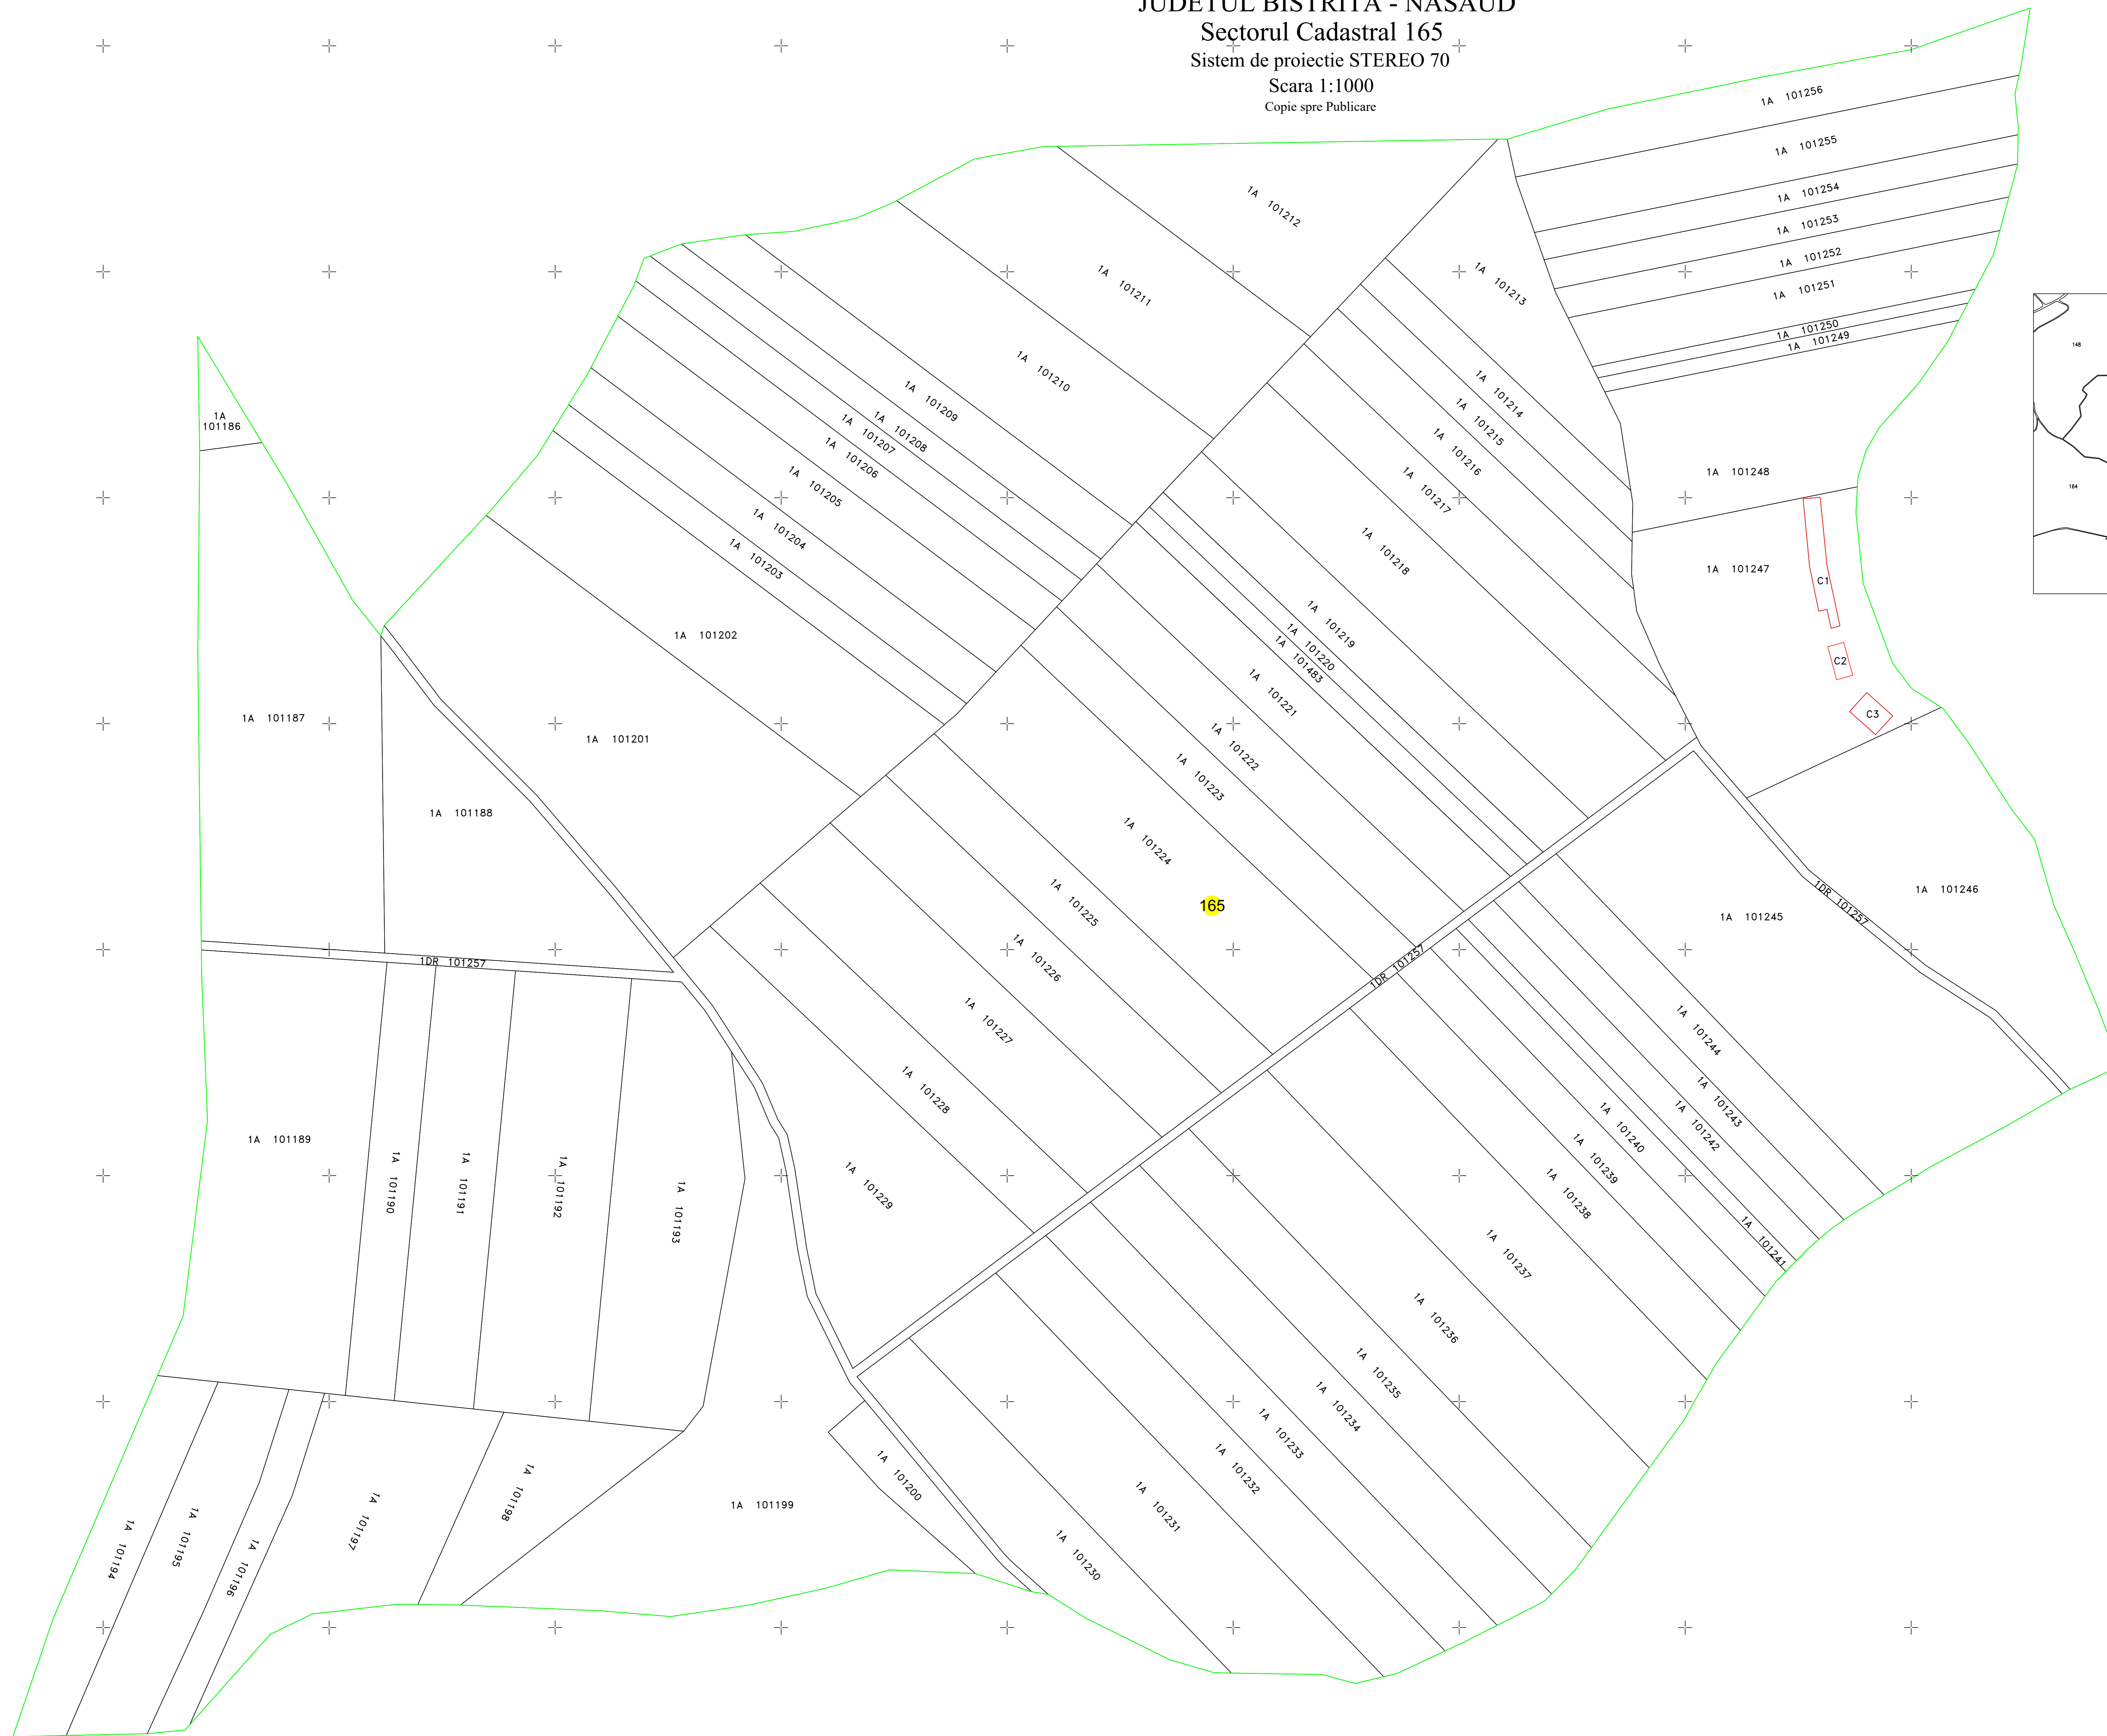

PLAN CADASTRAL
UAT GALATII BISTRITEI
JUDETUL BISTRITA - NASAUD
Sectorul Cadastral 165
Sistem de proiectie STEREO 70
Scara 1:1000
Copie spre Publicare

LEGENDA

Numar Sector	1
Cod constructie	C1
ID mobil	35
Limita sector	—
Limita mobil	—
Hidrografe	—
Limita UAT	—
Limita intravilan	—
Limita tarla	—
Numar tarla	101
Numar postal	376
Limita constructie	—

FLOARE Adrian Daniel
Data: Ianuarie 2024