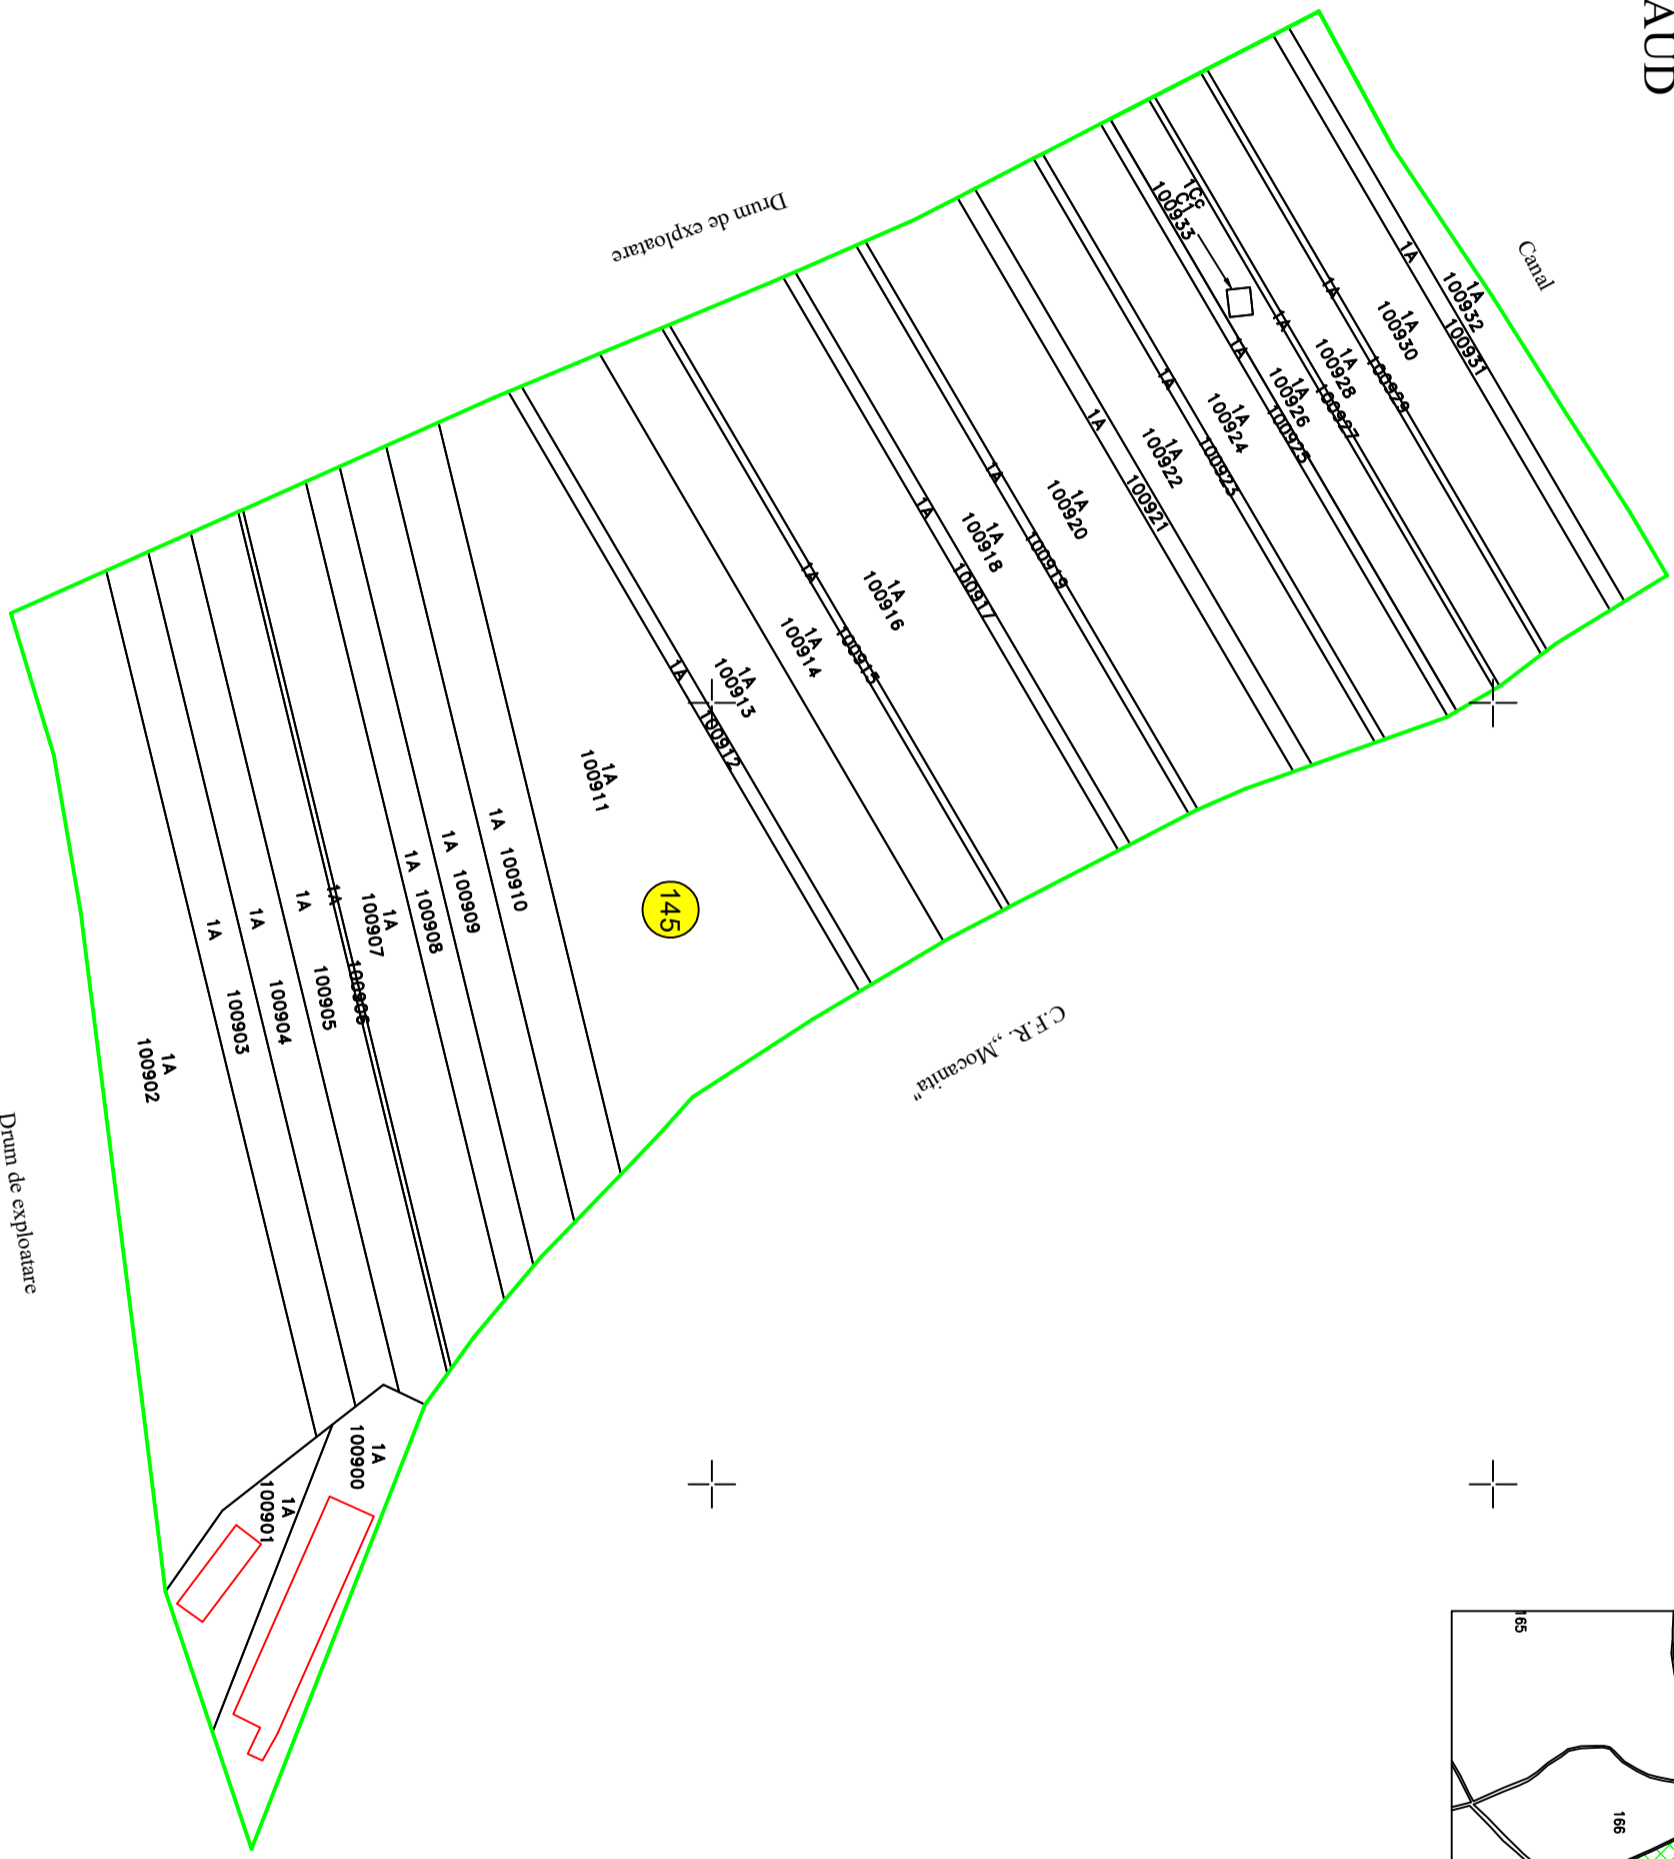

PLAN CADASTRAL UAT GALATI BISTRITEI JUDETUL BISTRITA - NASAUD

Sectorul Cadastral 145
Sistem de proiectie STEREO 70

Scara 1:2000
Copie spre Publicare

LEGENDA

Numar Sector	↓
Cod constructie	C1
ID inchi	15
Limita sector	—
Limita inchi	—
Hidrografe	—
Limita UAT	—
Limita intravilan	—
Limita sat	—
Numar sat	101
Numar postal	579
Limita constructie	—