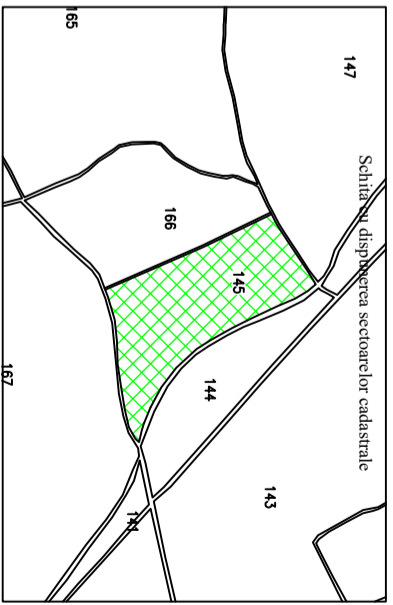

PLAN CADASTRAL UAT GALATI BISTRITEI JUDETUL BISTRITA - NASAUD

Sectorul Cadastral 145
Sistem de proiectie STEREO 70

Scara 1:2000
Copie spre Publicare

LEGENDA

Numar Sector	↓
Cod constructie	C1
ID inchi	15
Limita sector	—
Limita inchi	—
Hidrografe	—
Limita UAT	—
Limita intravilan	—
Limita sat	—
Numar sat	101
Numar postal	579
Limita constructie	—