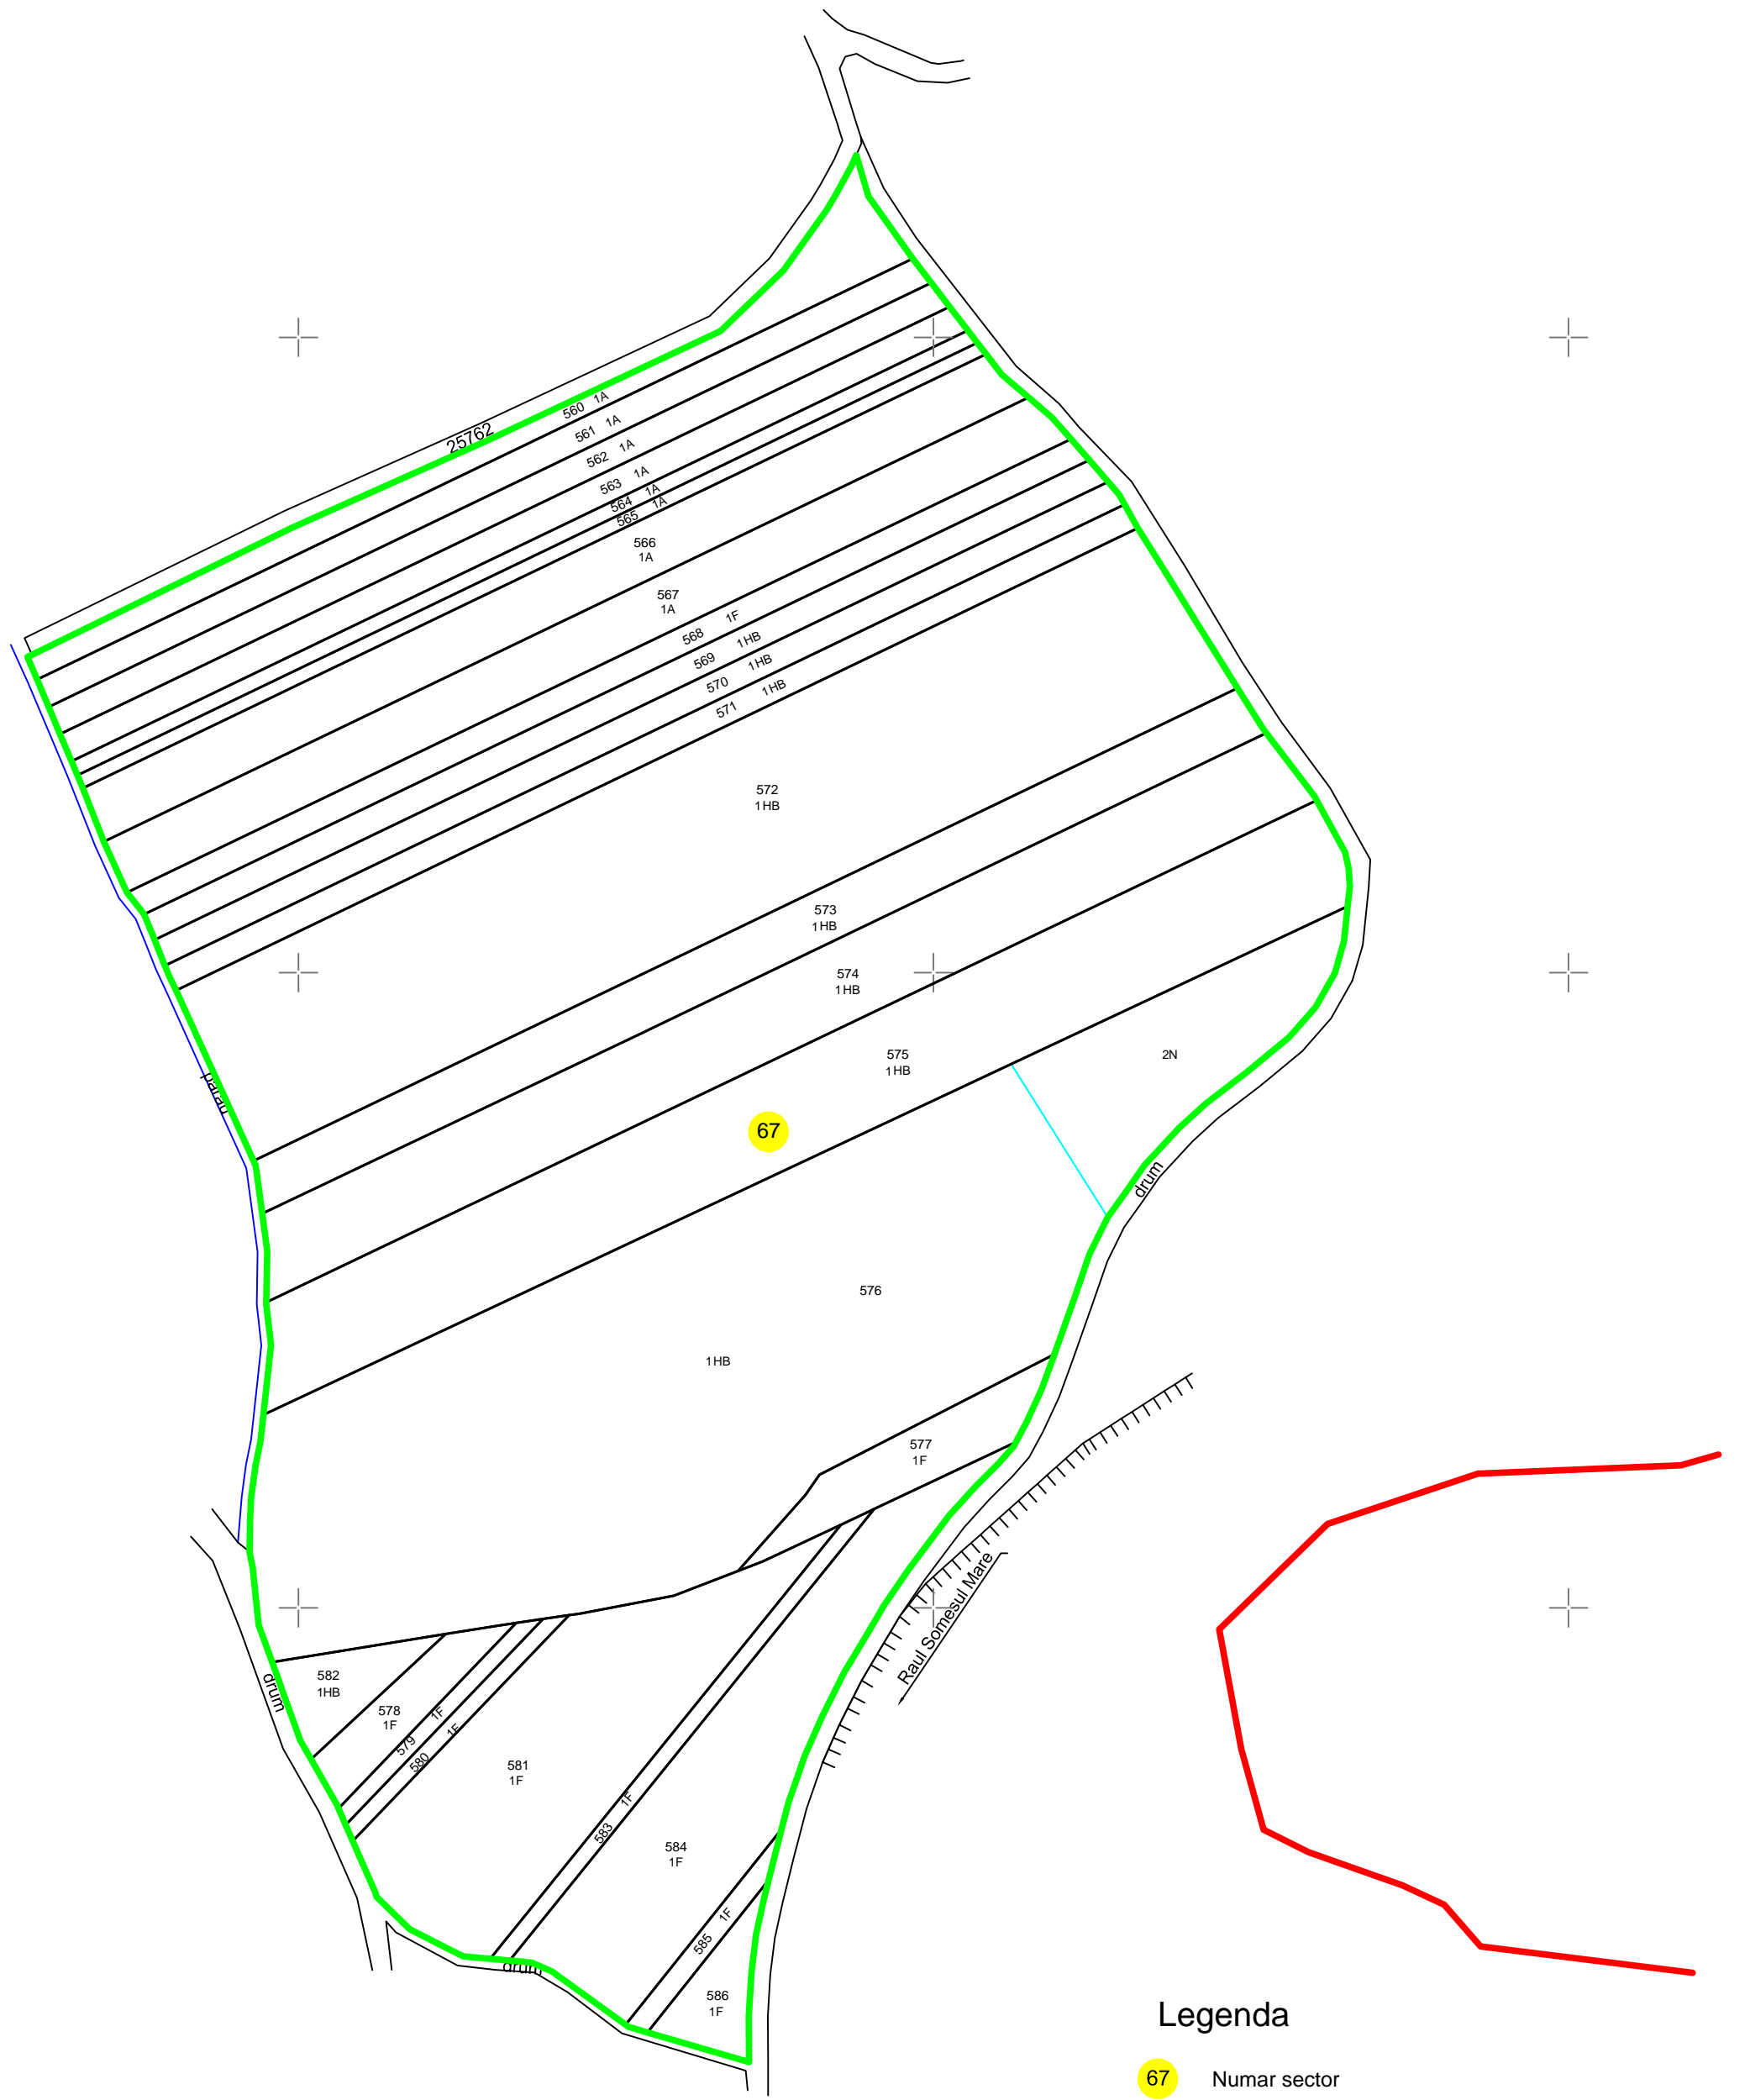

PLAN CADASTRAL
 UAT: CHIUZA, Judetul BISTRITA-NASAUD,
 Sector cadastral nr. 67
 Scara: 1:2000

DISPUNEREA SECTOARELOR

Legenda

- 67 Numar sector
- 560 Identificator cadastral
- F, N, HB Categoria de folosinta
- Sector cadastral
- Imobil
- Parcela
- Limita intravilan
- Limita U.A.T.

EXECUTANT
 SC TOPOMAS-UNIC SRL