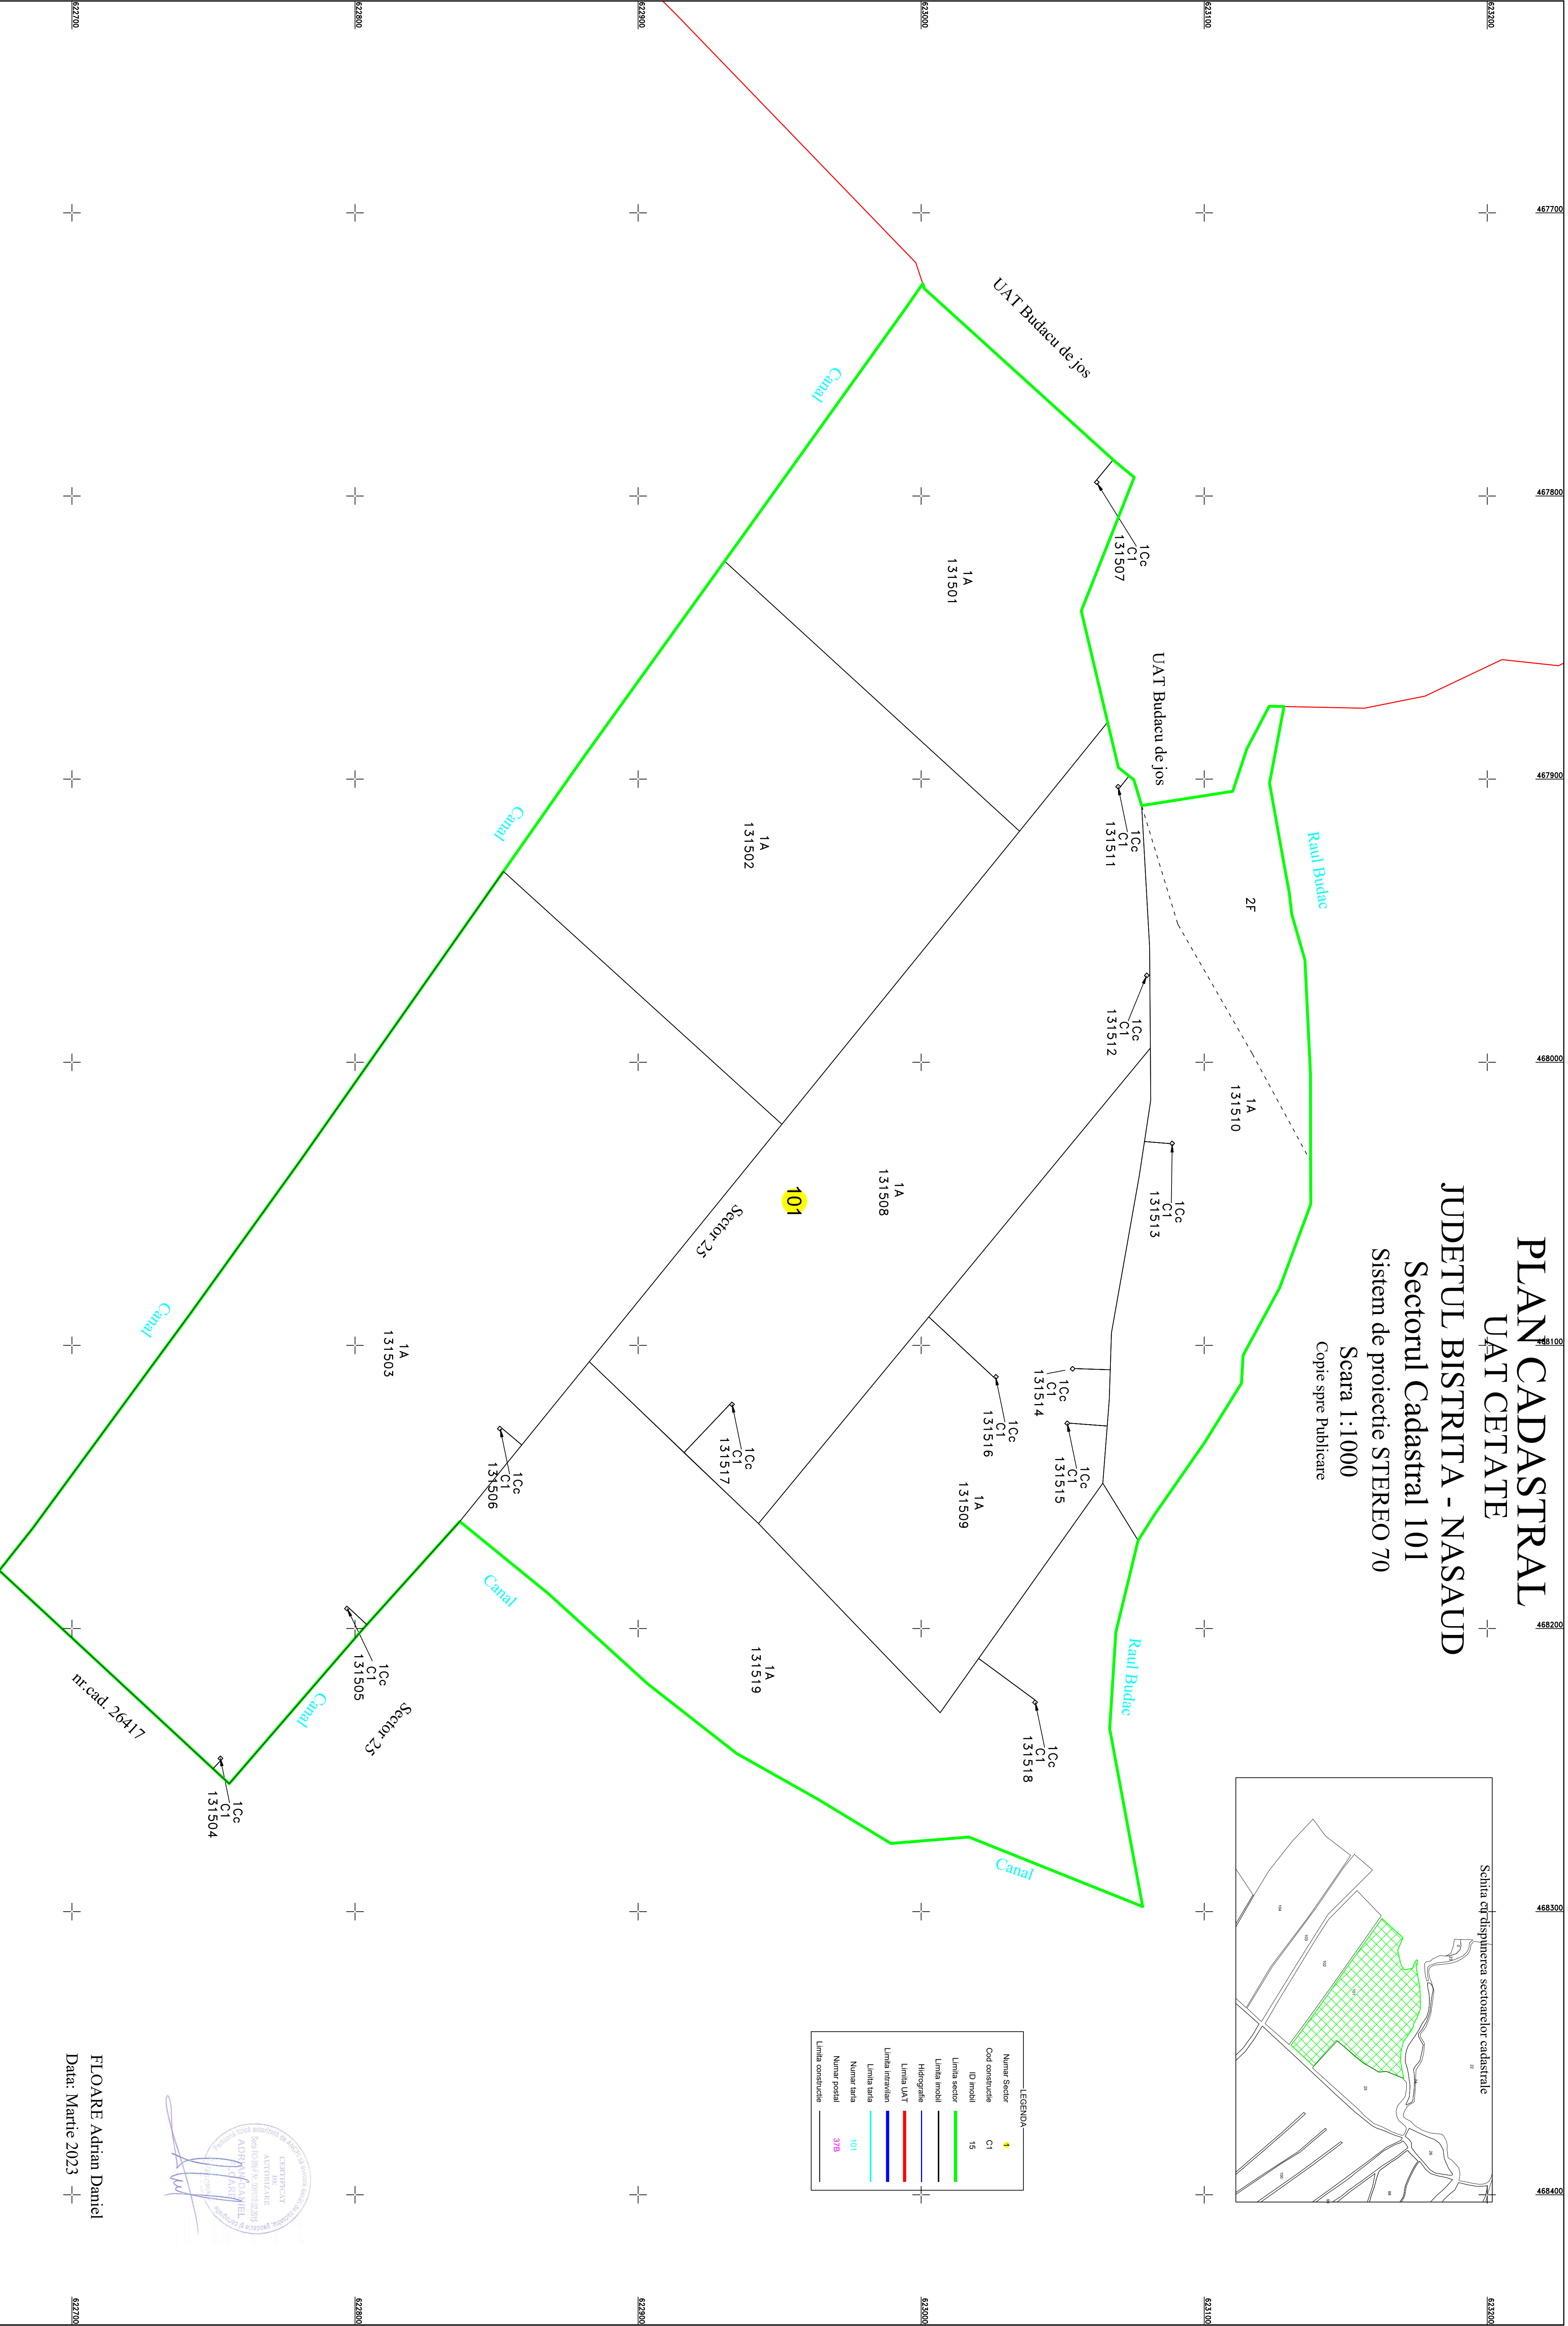

PLAN CADASTRAL

UAT CETATE

JUDETUL BISTRITA - NASAUD

Sectorul Cadastral 101

Sistem de proiectie STEREO 70

Scara 1:1000
Copie spre Publicare

Schita cu dispunerea sectoarelor cadastrale

LEGENDA	
Numar Sector	101
Cod constructie	C1
ID mobil	15
Limita sector	—
Limita mobil	—
hidrografie	—
Limita UAT	—
Limita intravilan	—
Limita satra	—
Numar satra	379
Numar postal	—
Limita constructie	—

FLOARE Adrian Daniel
Data: Martie 2023