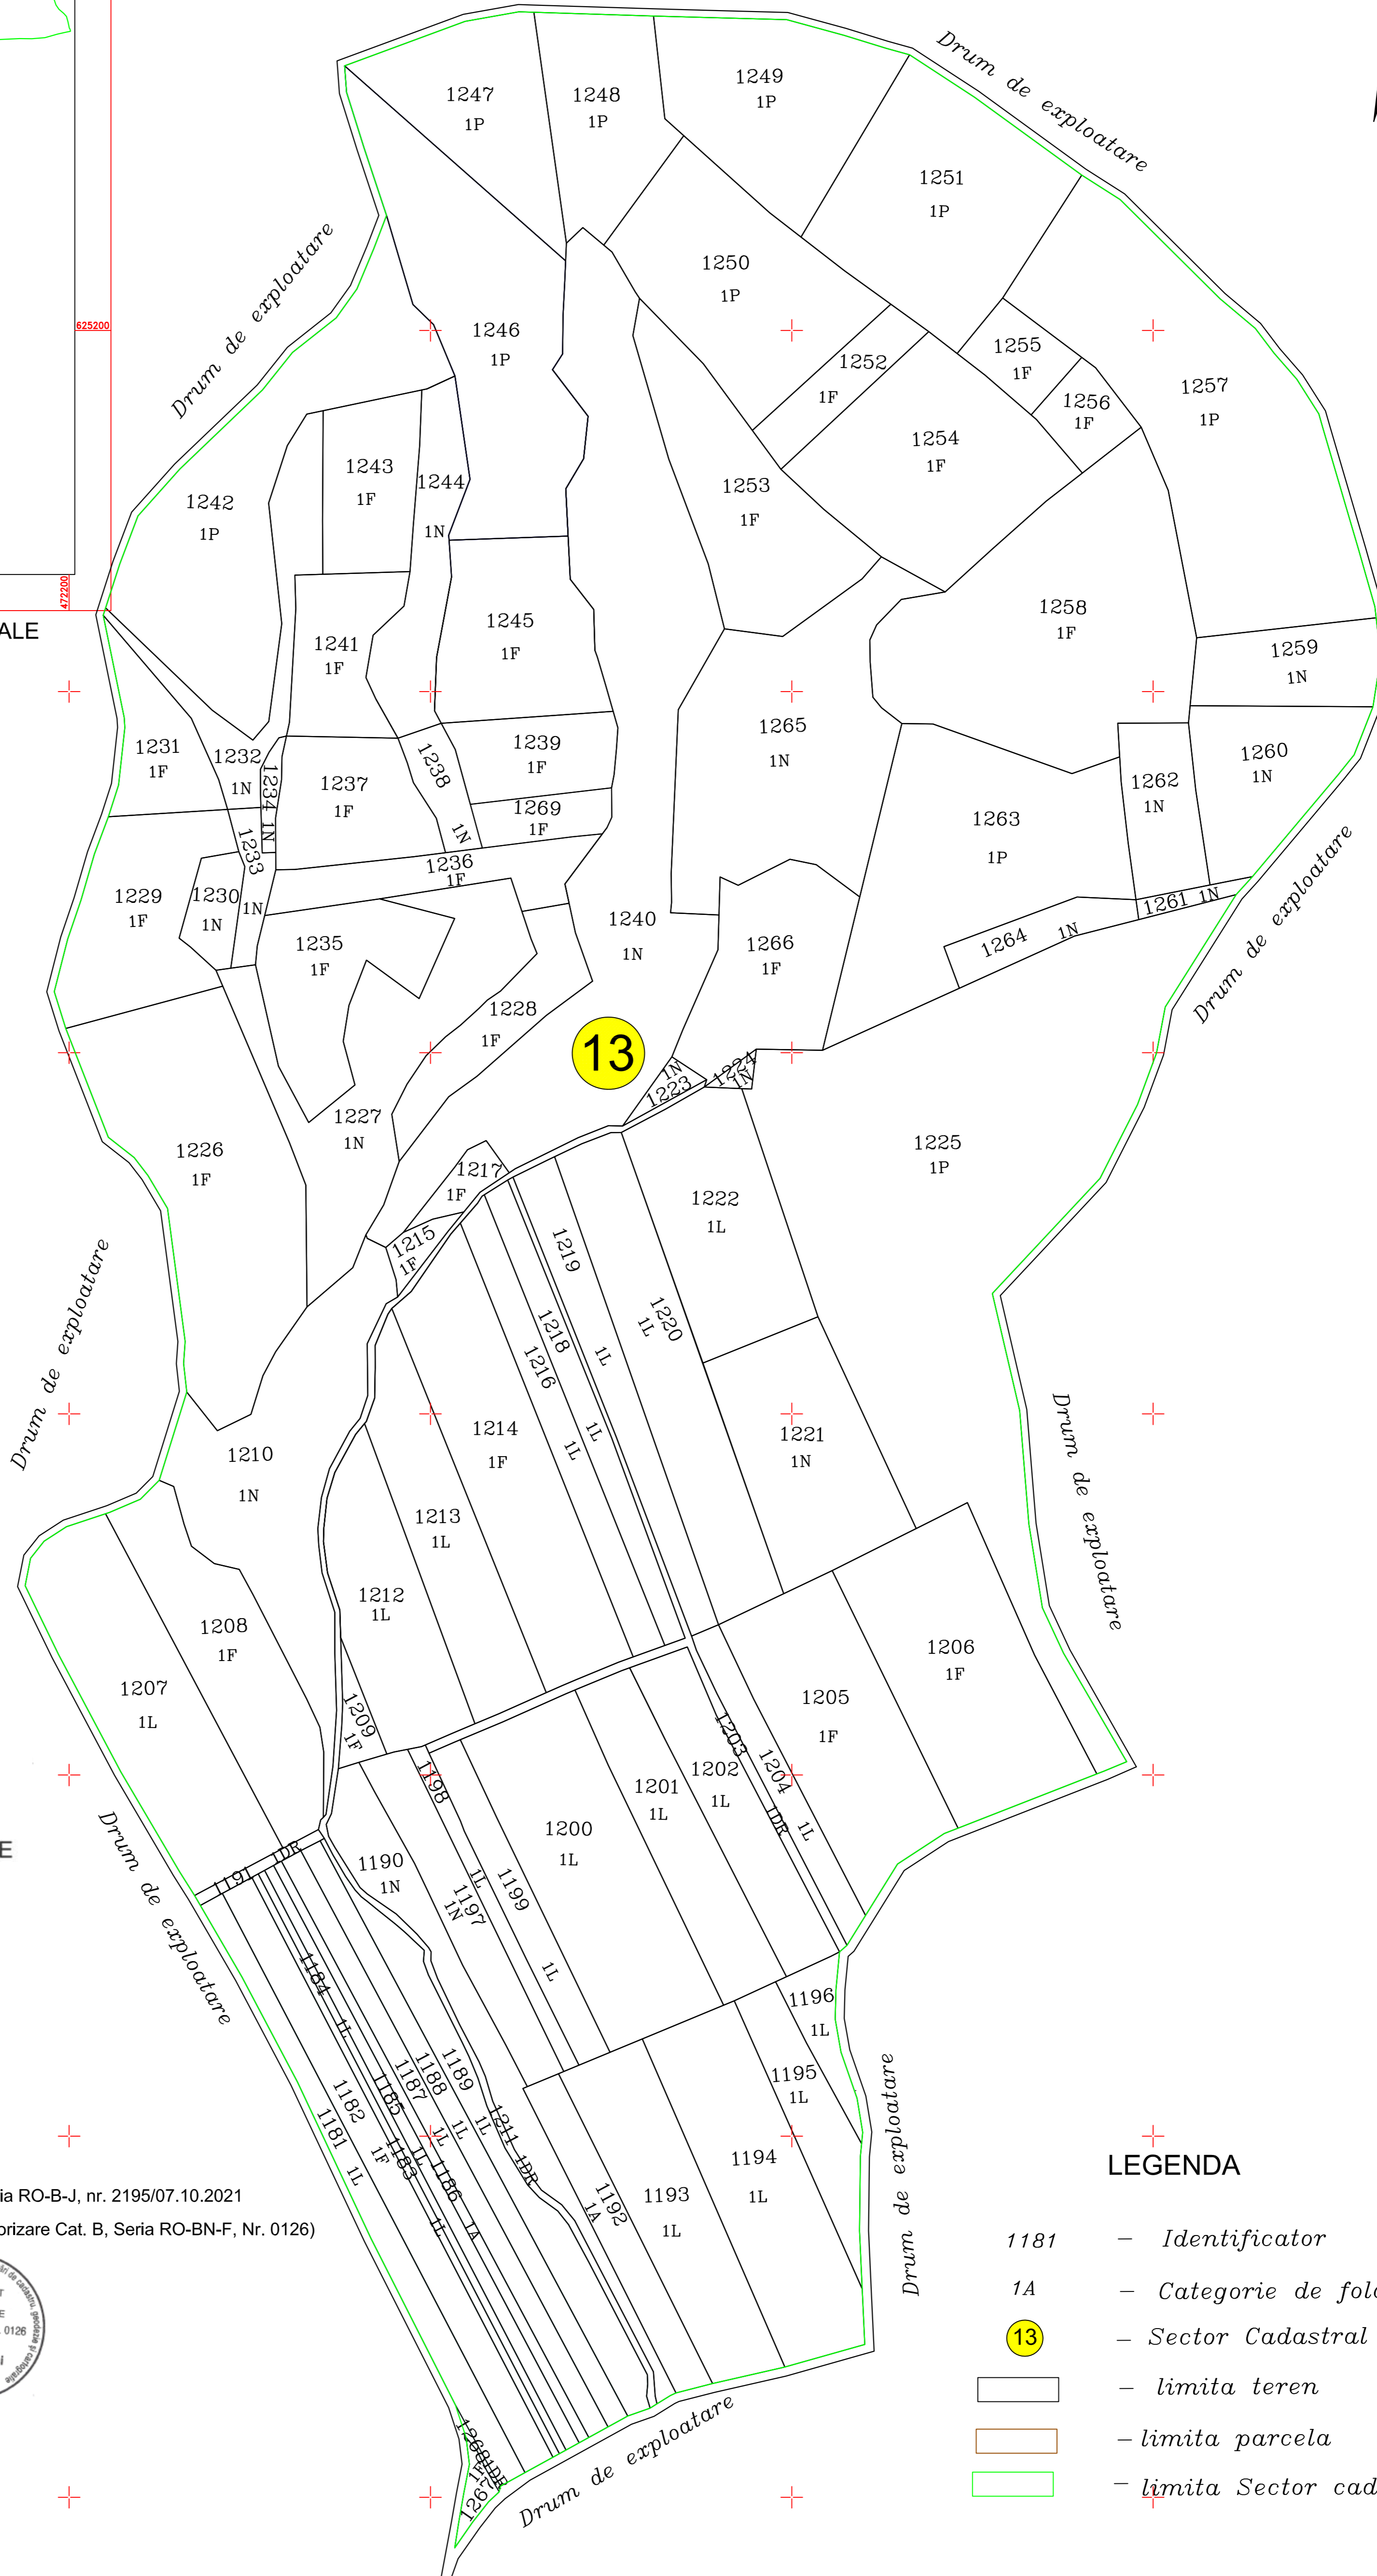

PLAN CADASTRAL
=COPIE SPRE PUBLICARE=

U.A.T: Cetate
JUDEȚUL: BISTRIȚA-NĂȘĂUD
Sector cadastral nr. 13

DISPUNEREA SECTOARELOR CADASTRALE
PROIEȚIE STEREOGRAFICĂ 1970

CONTRASEMNEAZĂ
Tarnita Dumitru-Lucian
PRIMARUL COMUNEI CETATE

Executant:

SC Topo Construct Solution SRL . Clasa III, seria RO-B-J, nr. 2195/07.10.2021
reprezentata prin Ing. Poenar Ioan-Mihai(certificat de autorizare Cat. B, Seria RO-BN-F, Nr. 0126)

LEGENDA

- 1181 - Identificator
- 1A - Categoria de folosinta
- 13 - Sector Cadastral
- [Black line] - limita teren
- [Orange line] - limita parcela
- [Green line] - limita Sector cadastral

Scara 1:2000
Data:Februarie, 2023