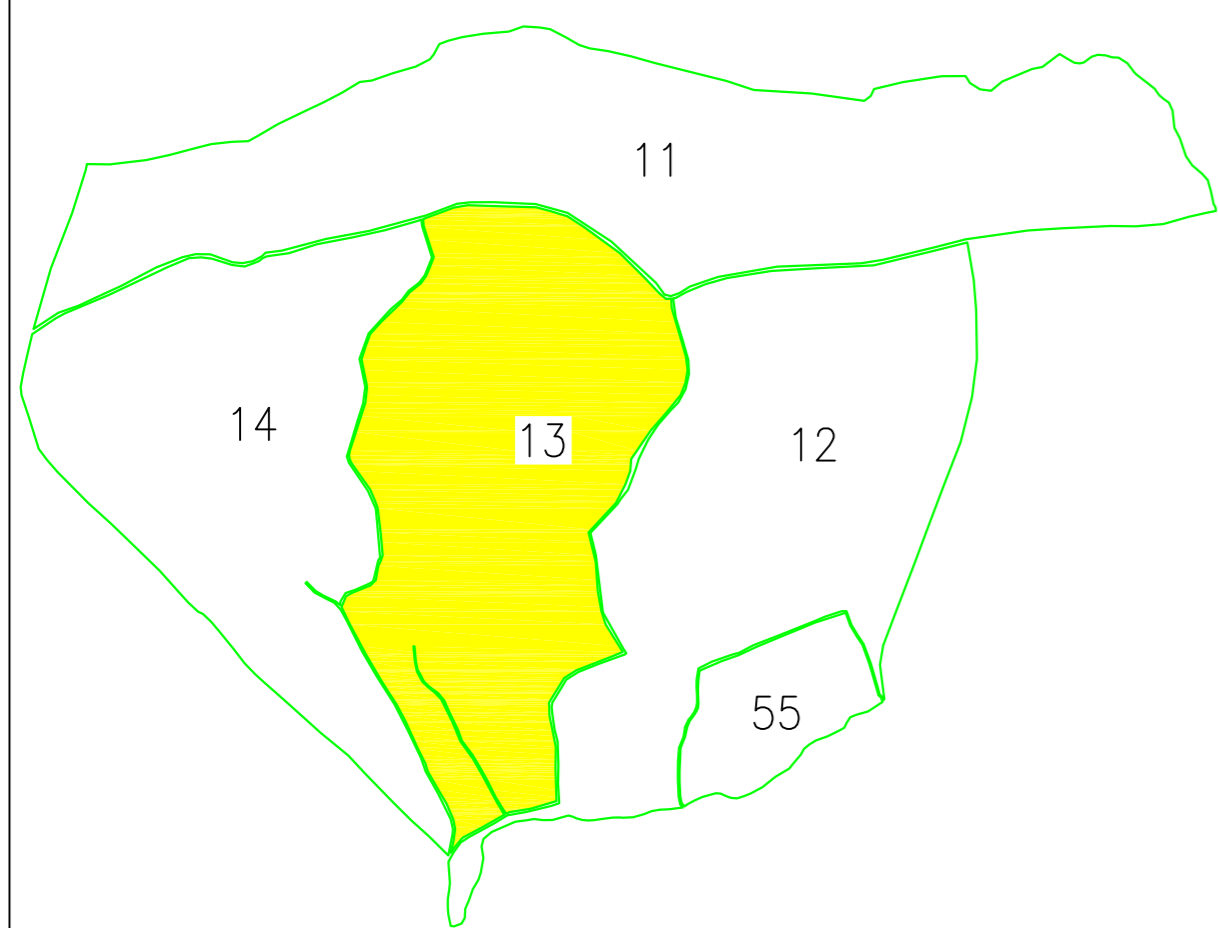

PLAN CADASTRAL
=COPIE SPRE PUBLICARE=

U.A.T: Cetate
JUDEȚUL: BISTRIȚA-NĂȘĂUD
Sector cadastral nr. 13

DISPUNEREA SECTOARELOR CADASTRALE
PROIEȚIE STEREOGRAFICĂ 1970

CONTRASEMNEAZĂ
Tarnita Dumitru-Lucian
PRIMARUL COMUNEI CETATE

Executant:

SC Topo Construct Solution SRL . Clasa III, seria RO-B-J, nr. 2195/07.10.2021
reprezentata prin Ing. Poenar Ioan-Mihai(certificat de autorizare Cat. B, Seria RO-BN-F, Nr. 0126)

LEGENDA

- 1181 - Identificator
- 1A - Categoria de folosinta
- 13 - Sector Cadastral
- [Black line] - limita teren
- [Orange line] - limita parcela
- [Green line] - limita Sector cadastral

Scara 1:2000
Data:Februarie, 2023