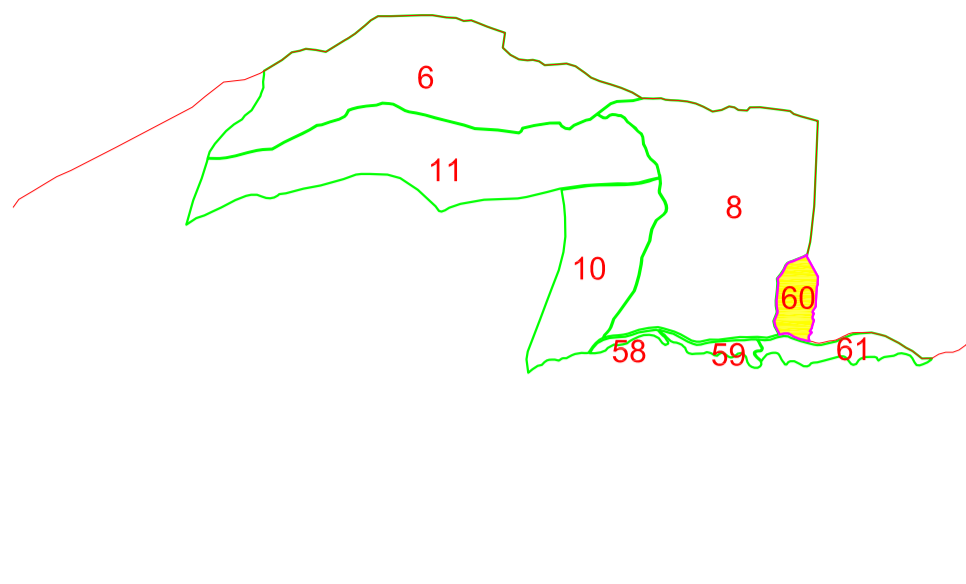

PLAN CADASTRAL
=COPIE SPRE PUBLICARE=

U.A.T: Cetate
JUDEȚUL: BISTRIȚA-NĂȘĂUD
Sector cadastral nr. 60

DISPUNEREA SECTOARELOR CADASTRALE
PROIECȚIE STEREOGRAFICĂ 1970

CONTRASEMNEAZĂ
Tarnita Dumitru-Lucian
PRIMARUL COMUNEI CETATE

LEGENDA

- 1356 + - Identificator
- 1F - Categorie de folosinta
- 60 - Sector Cadastral
- limita teren
- limita Sector cadastral
- limita UAT

Executant:

SC Topo Construct Solution SRL . Clasa III, seria RO-B-J, nr. 2195/07.10.2021
reprezentata prin Ing. Poenar Ioan-Mihai(certificat de autorizare Cat. B, Seria RO-BN-F, Nr. 0126)

Scara 1:1000
Data: Aprilie, 2023