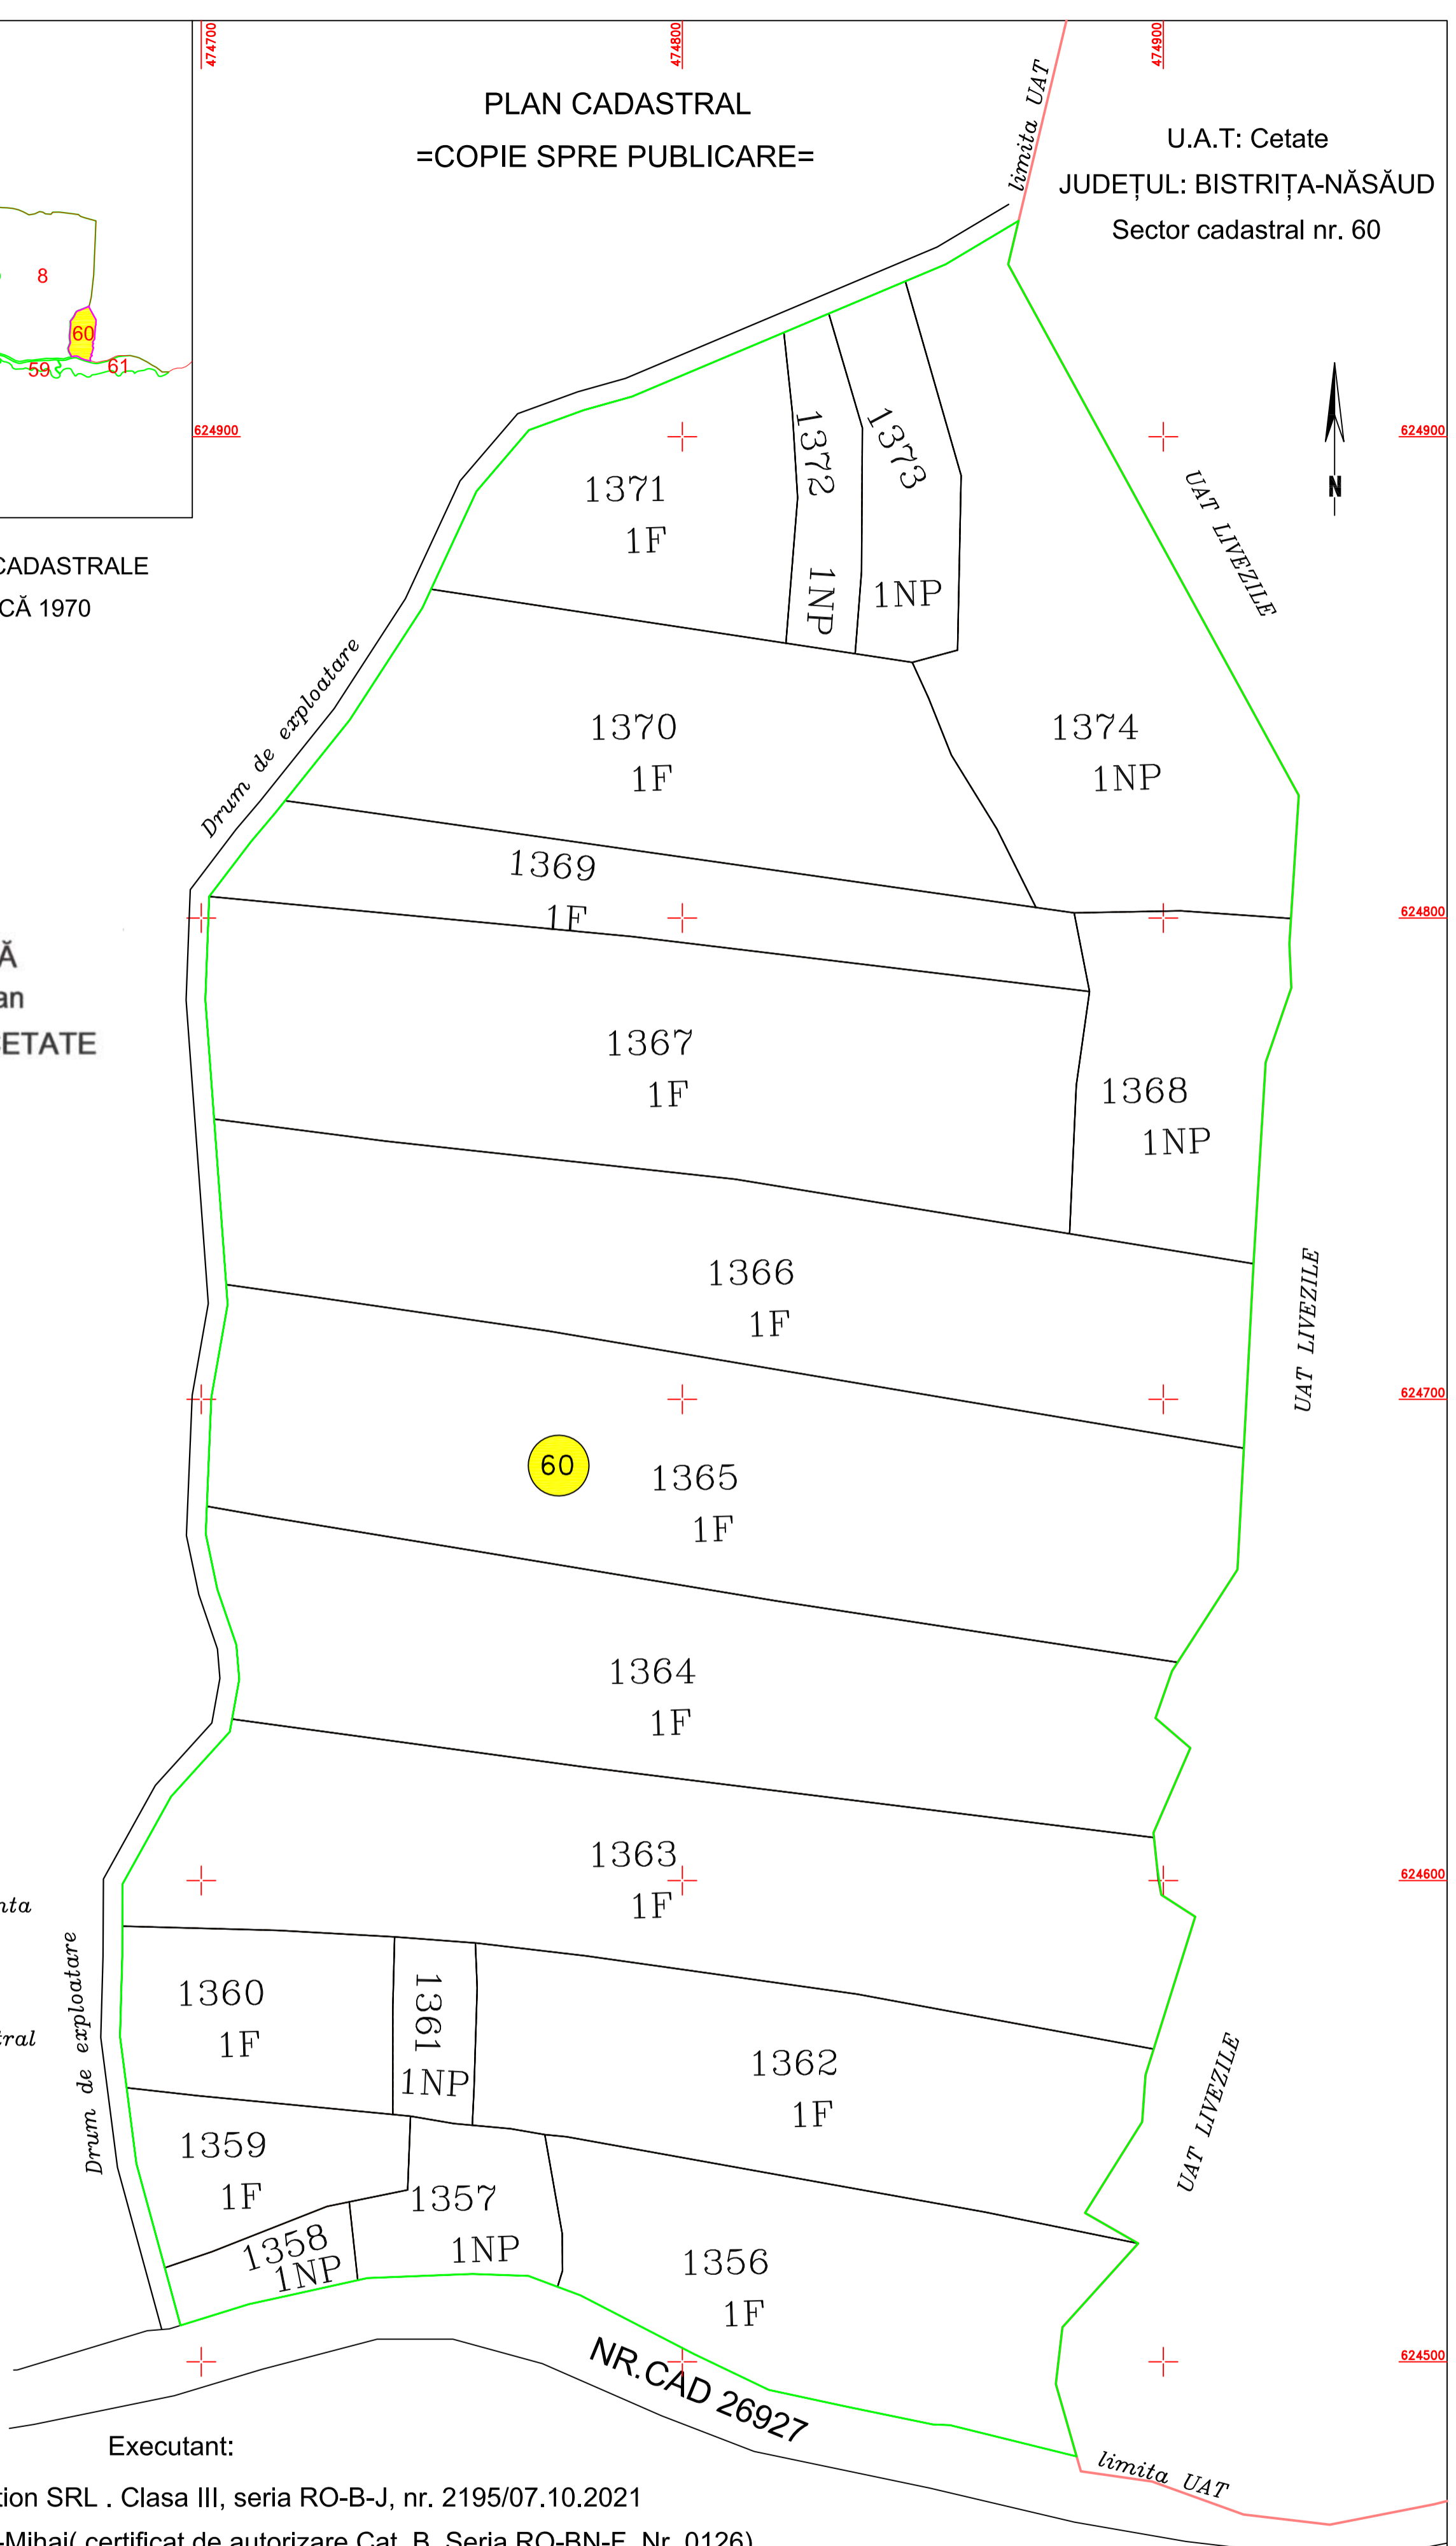

PLAN CADASTRAL
=COPIE SPRE PUBLICARE=

U.A.T: Cetate
JUDEȚUL: BISTRIȚA-NĂȘĂUD
Sector cadastral nr. 60

DISPUNEREA SECTOARELOR CADASTRALE
PROIECȚIE STEREOGRAFICĂ 1970

CONTRASEMNEAZĂ
Tarnita Dumitru-Lucian
PRIMARUL COMUNEI CETATE

LEGENDA

- 1356 + - Identificator
- 1F - Categorie de folosinta
- 60 - Sector Cadastral
- limita teren
- limita Sector cadastral
- limita UAT

Executant:

SC Topo Construct Solution SRL . Clasa III, seria RO-B-J, nr. 2195/07.10.2021
reprezentata prin Ing. Poenar Ioan-Mihai(certificat de autorizare Cat. B, Seria RO-BN-F, Nr. 0126)

Scara 1:1000
Data: Aprilie, 2023