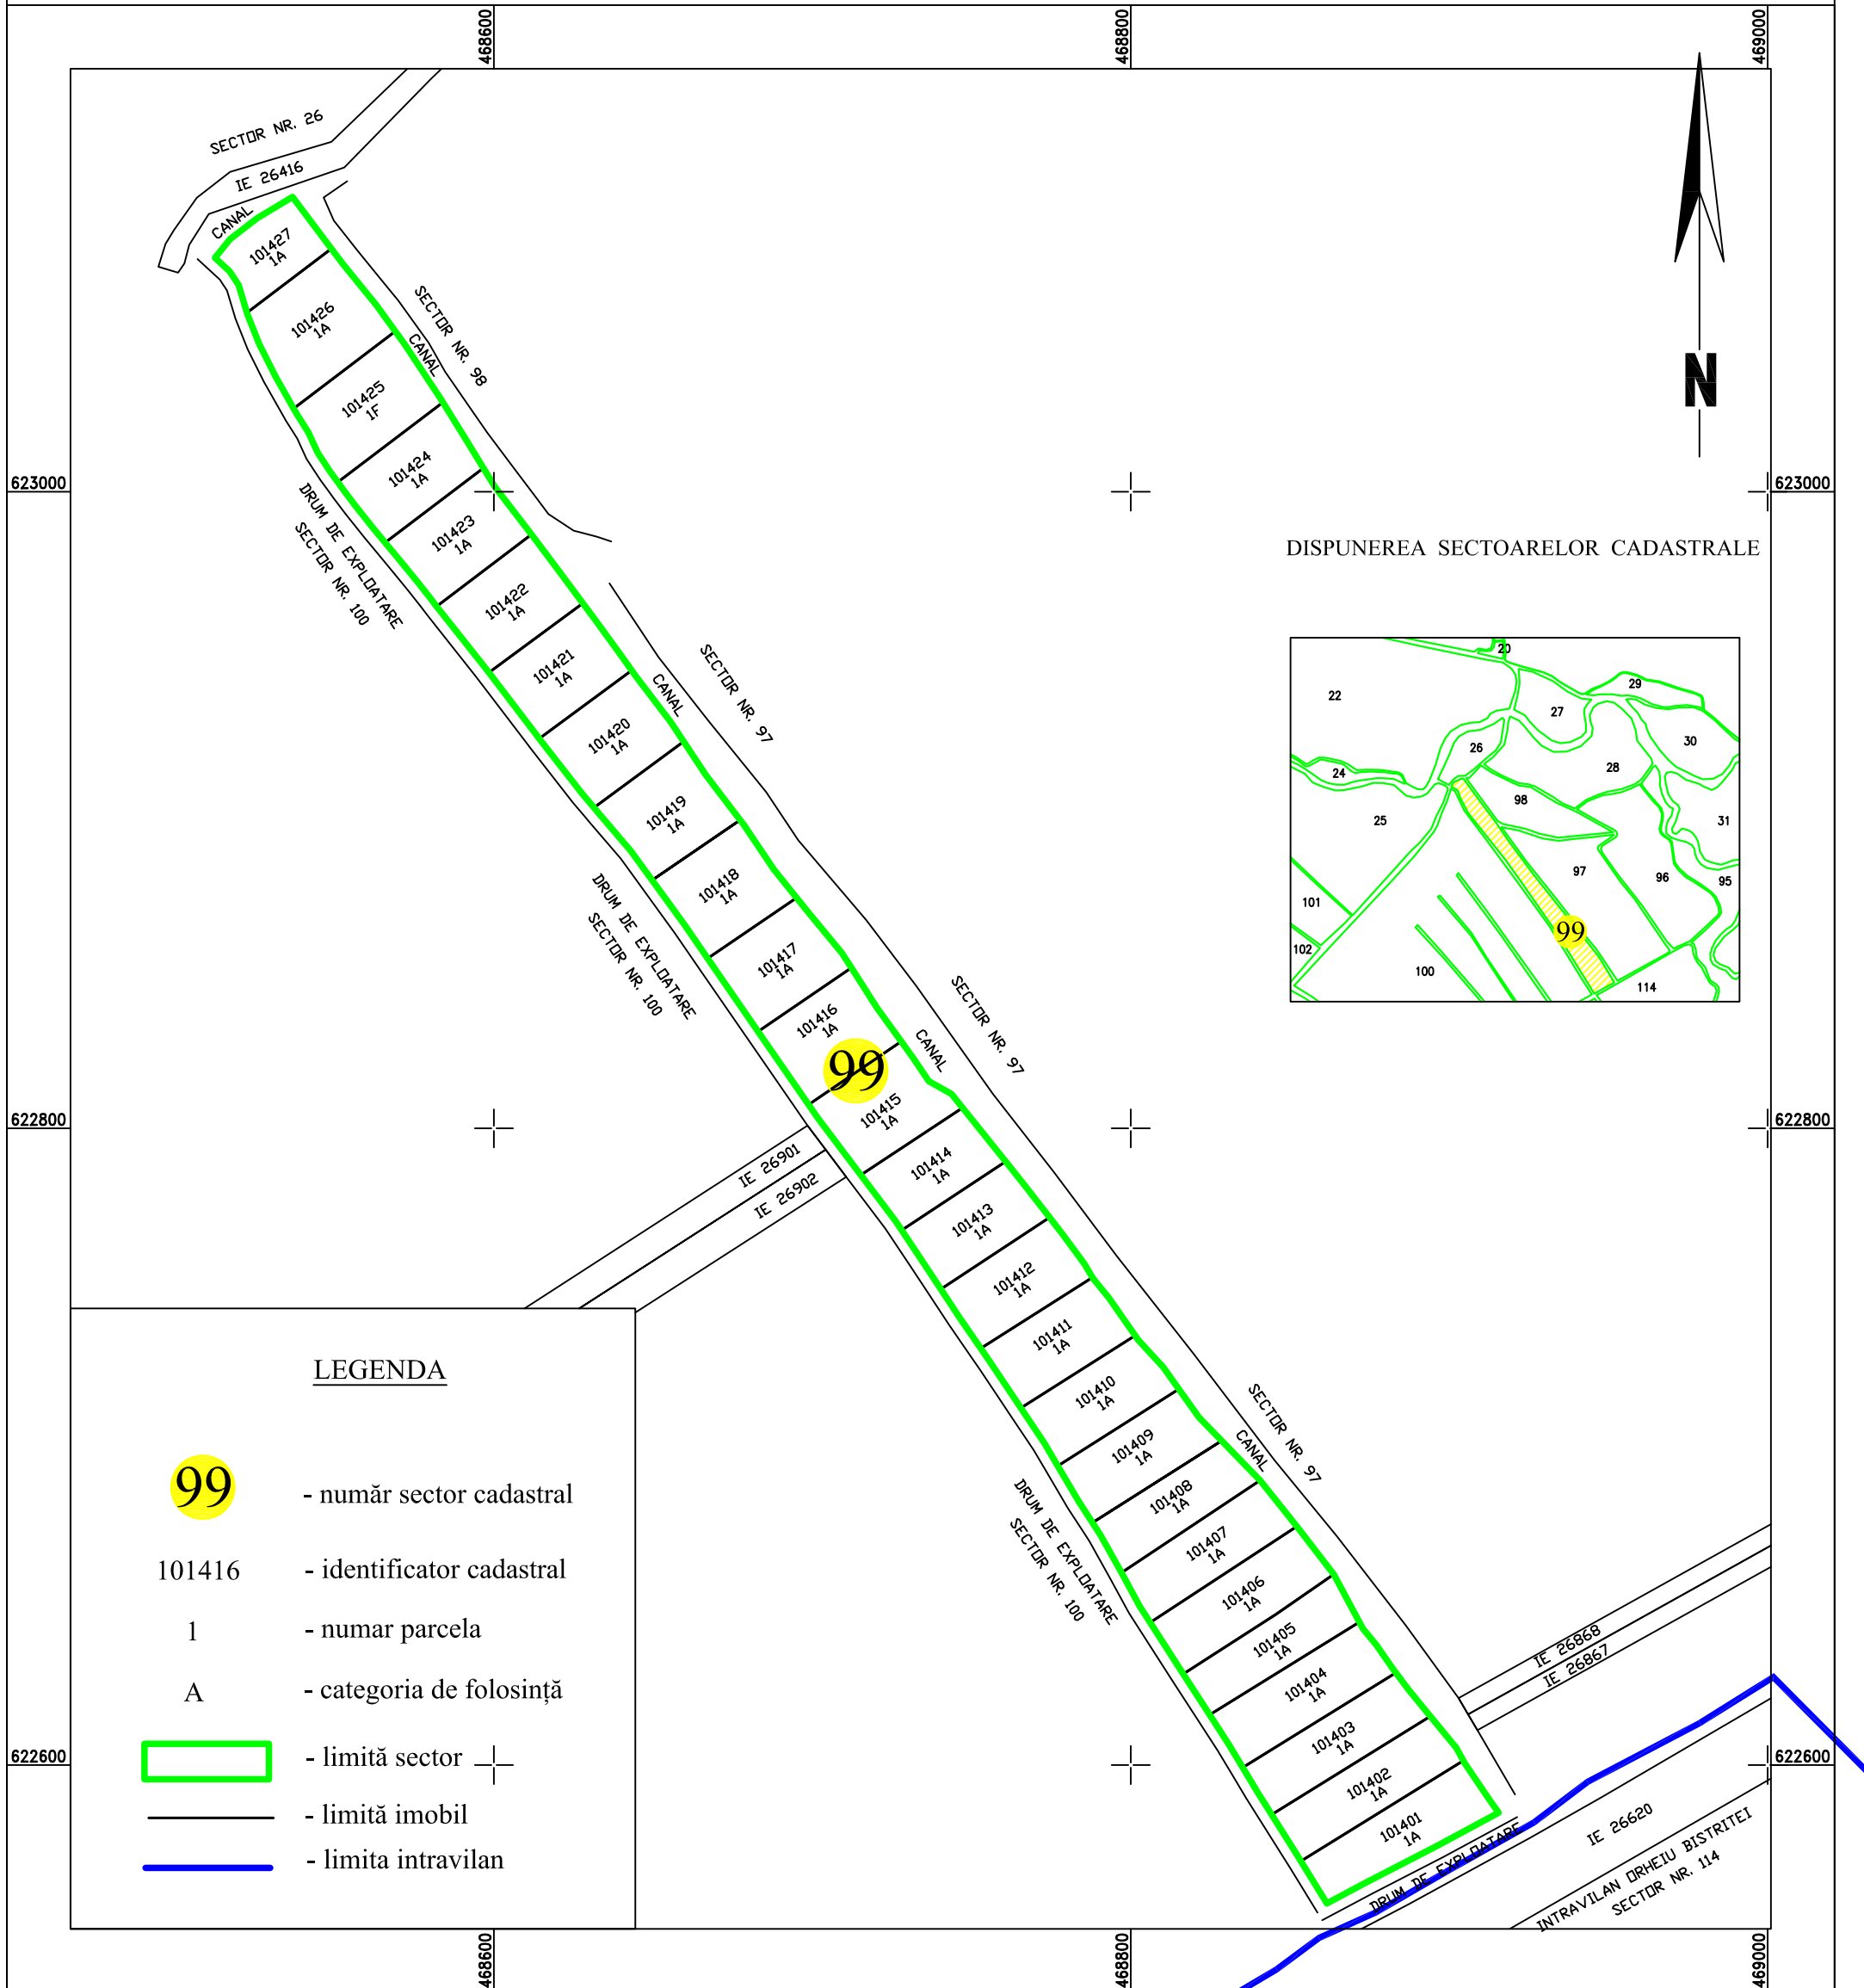

PLAN CADASTRAL

= COPIE SPRE PUBLICARE =

Sectorul cadastral nr. 99

Scara 1 : 2000

Sistem de proiectie STEREO 70

CONTRASEMNEAZA
TARNITA DUMITRU LUCIAN
PRIMARUL COMUNEI CETATE

EXECUTANT,
S.C. DANI BUILDING S.R.L.
Data: 11.2020