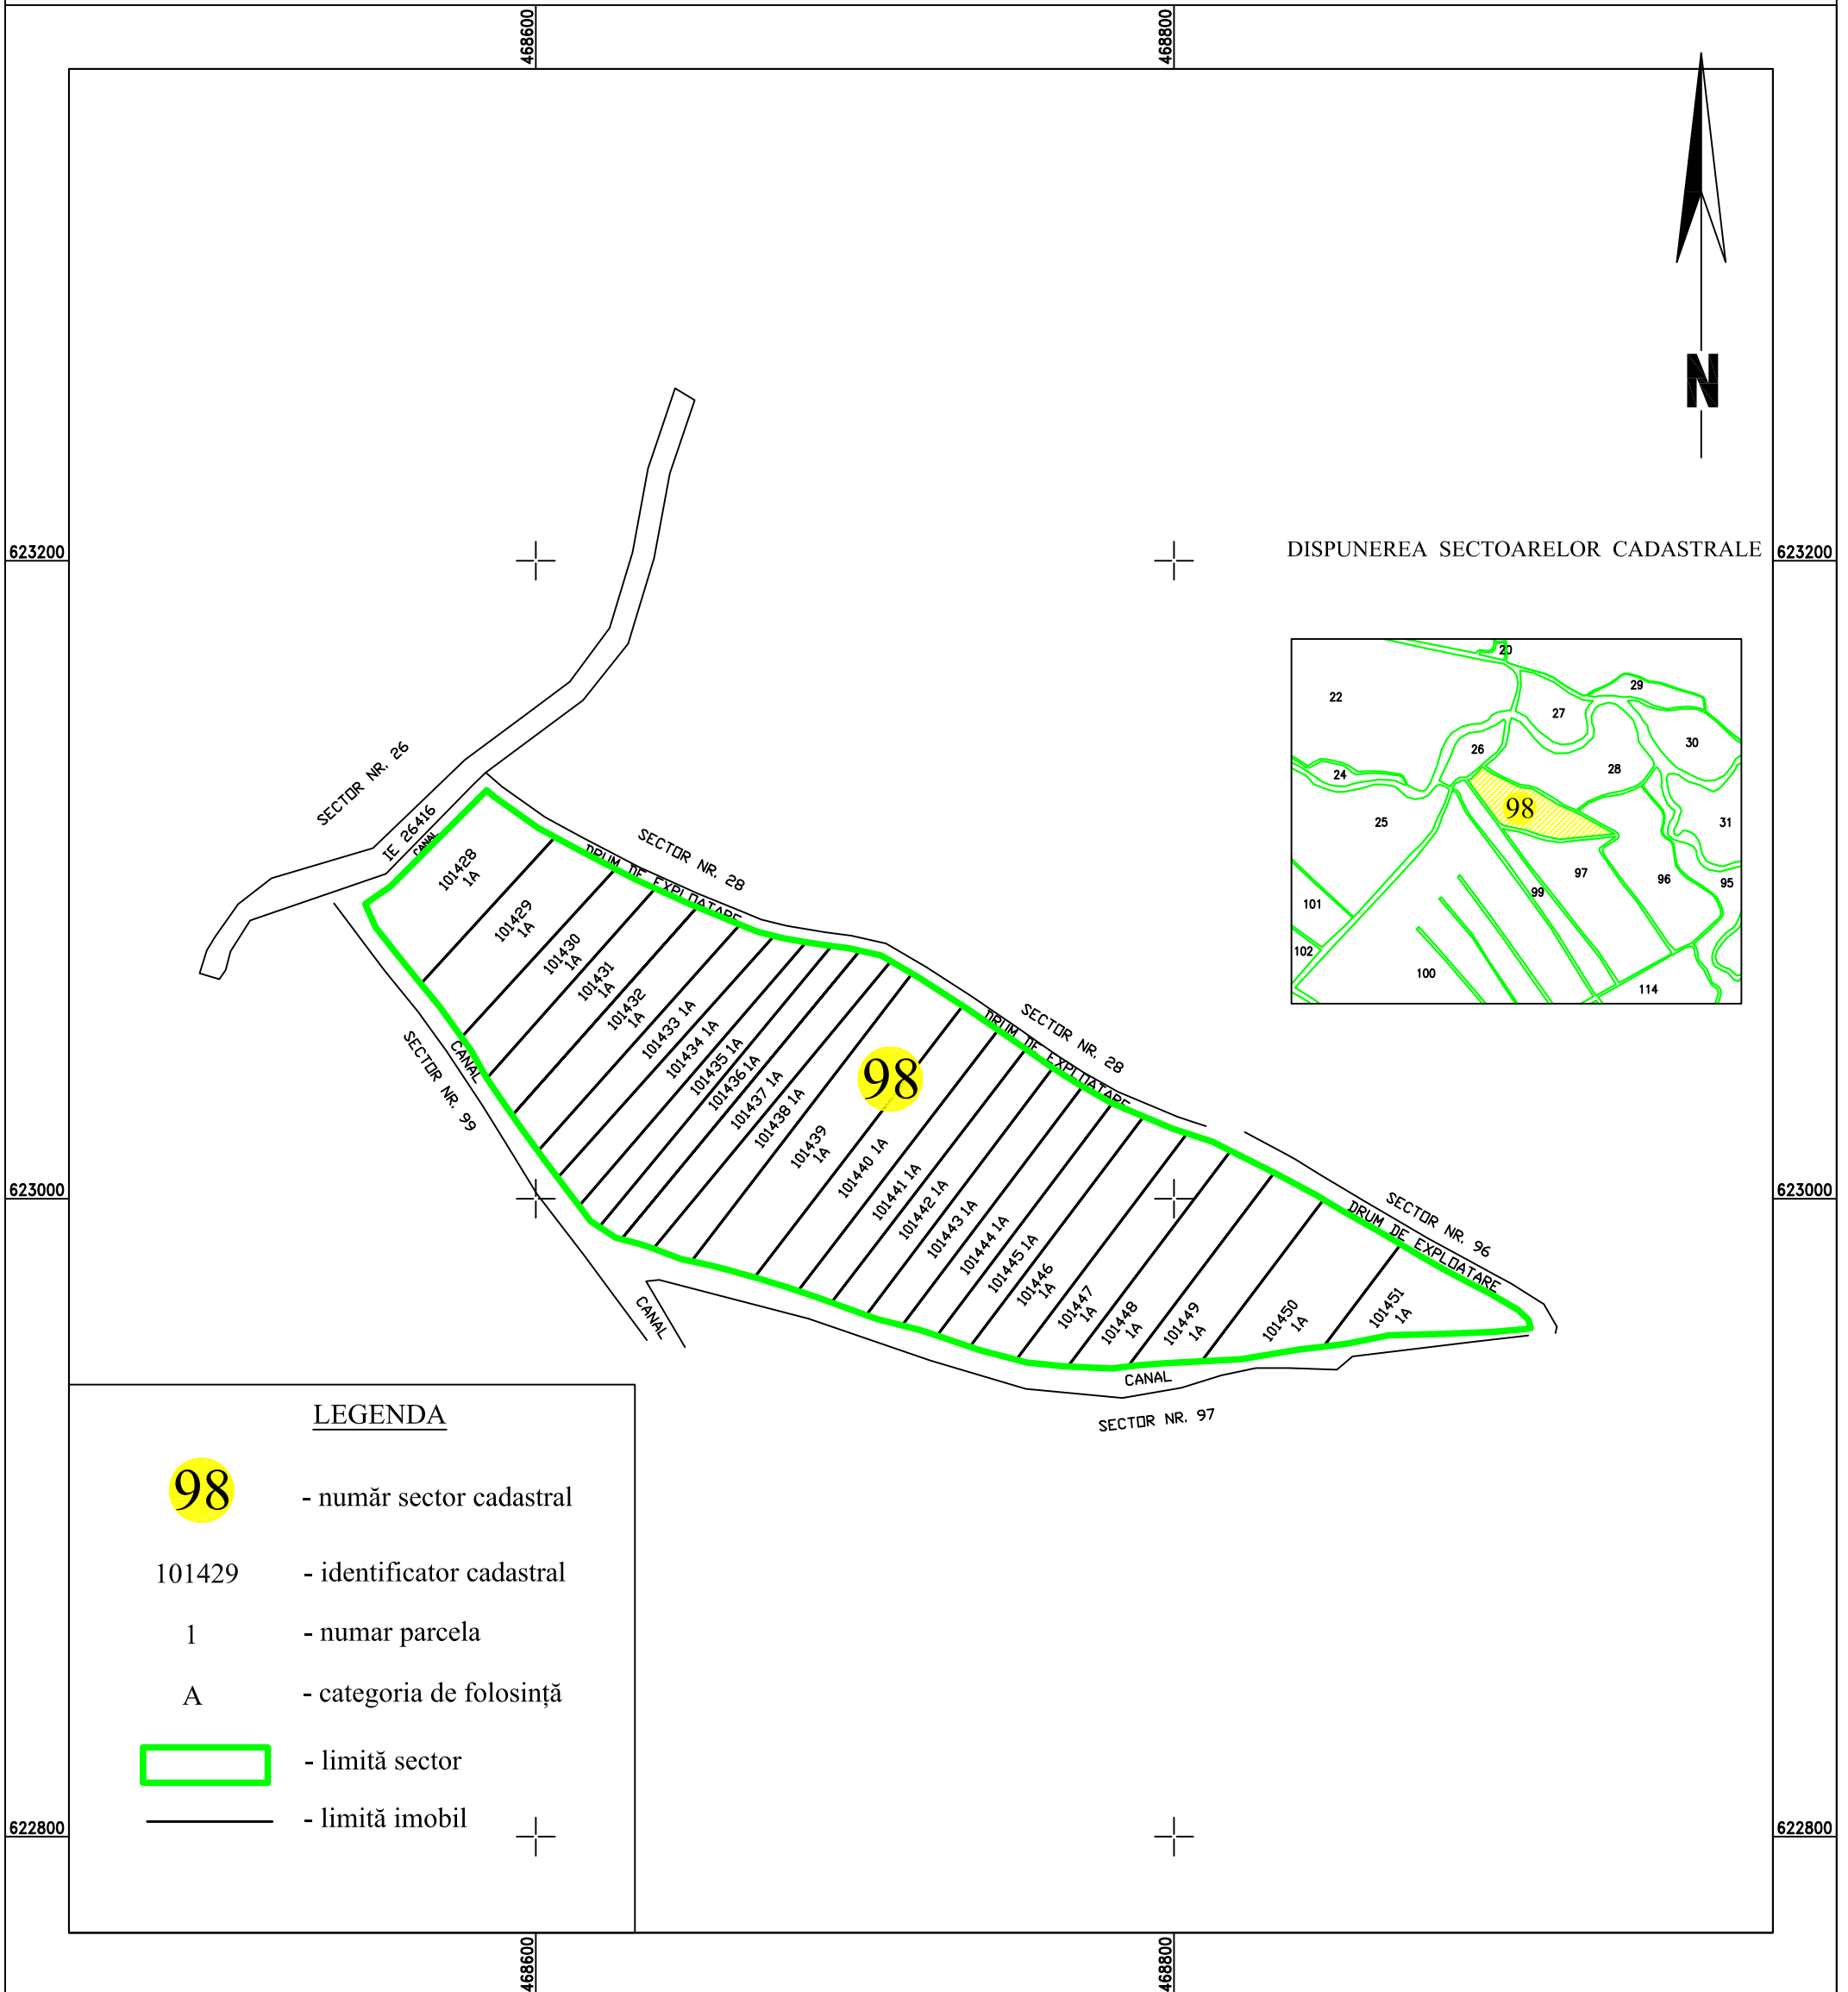

PLAN CADASTRAL

= COPIE SPRE PUBLICARE =

Sectorul cadastral nr. 98

Scara 1 : 2000

Sistem de proiectie STEREO 70

CONTRASEMNEAZA

TARNITA DUMITRU LUCIAN

PRIMARUL COMUNEI CETATE

EXECUTANT,

S.C. DANI BUILDING S.R.L.

Data: 11.2020