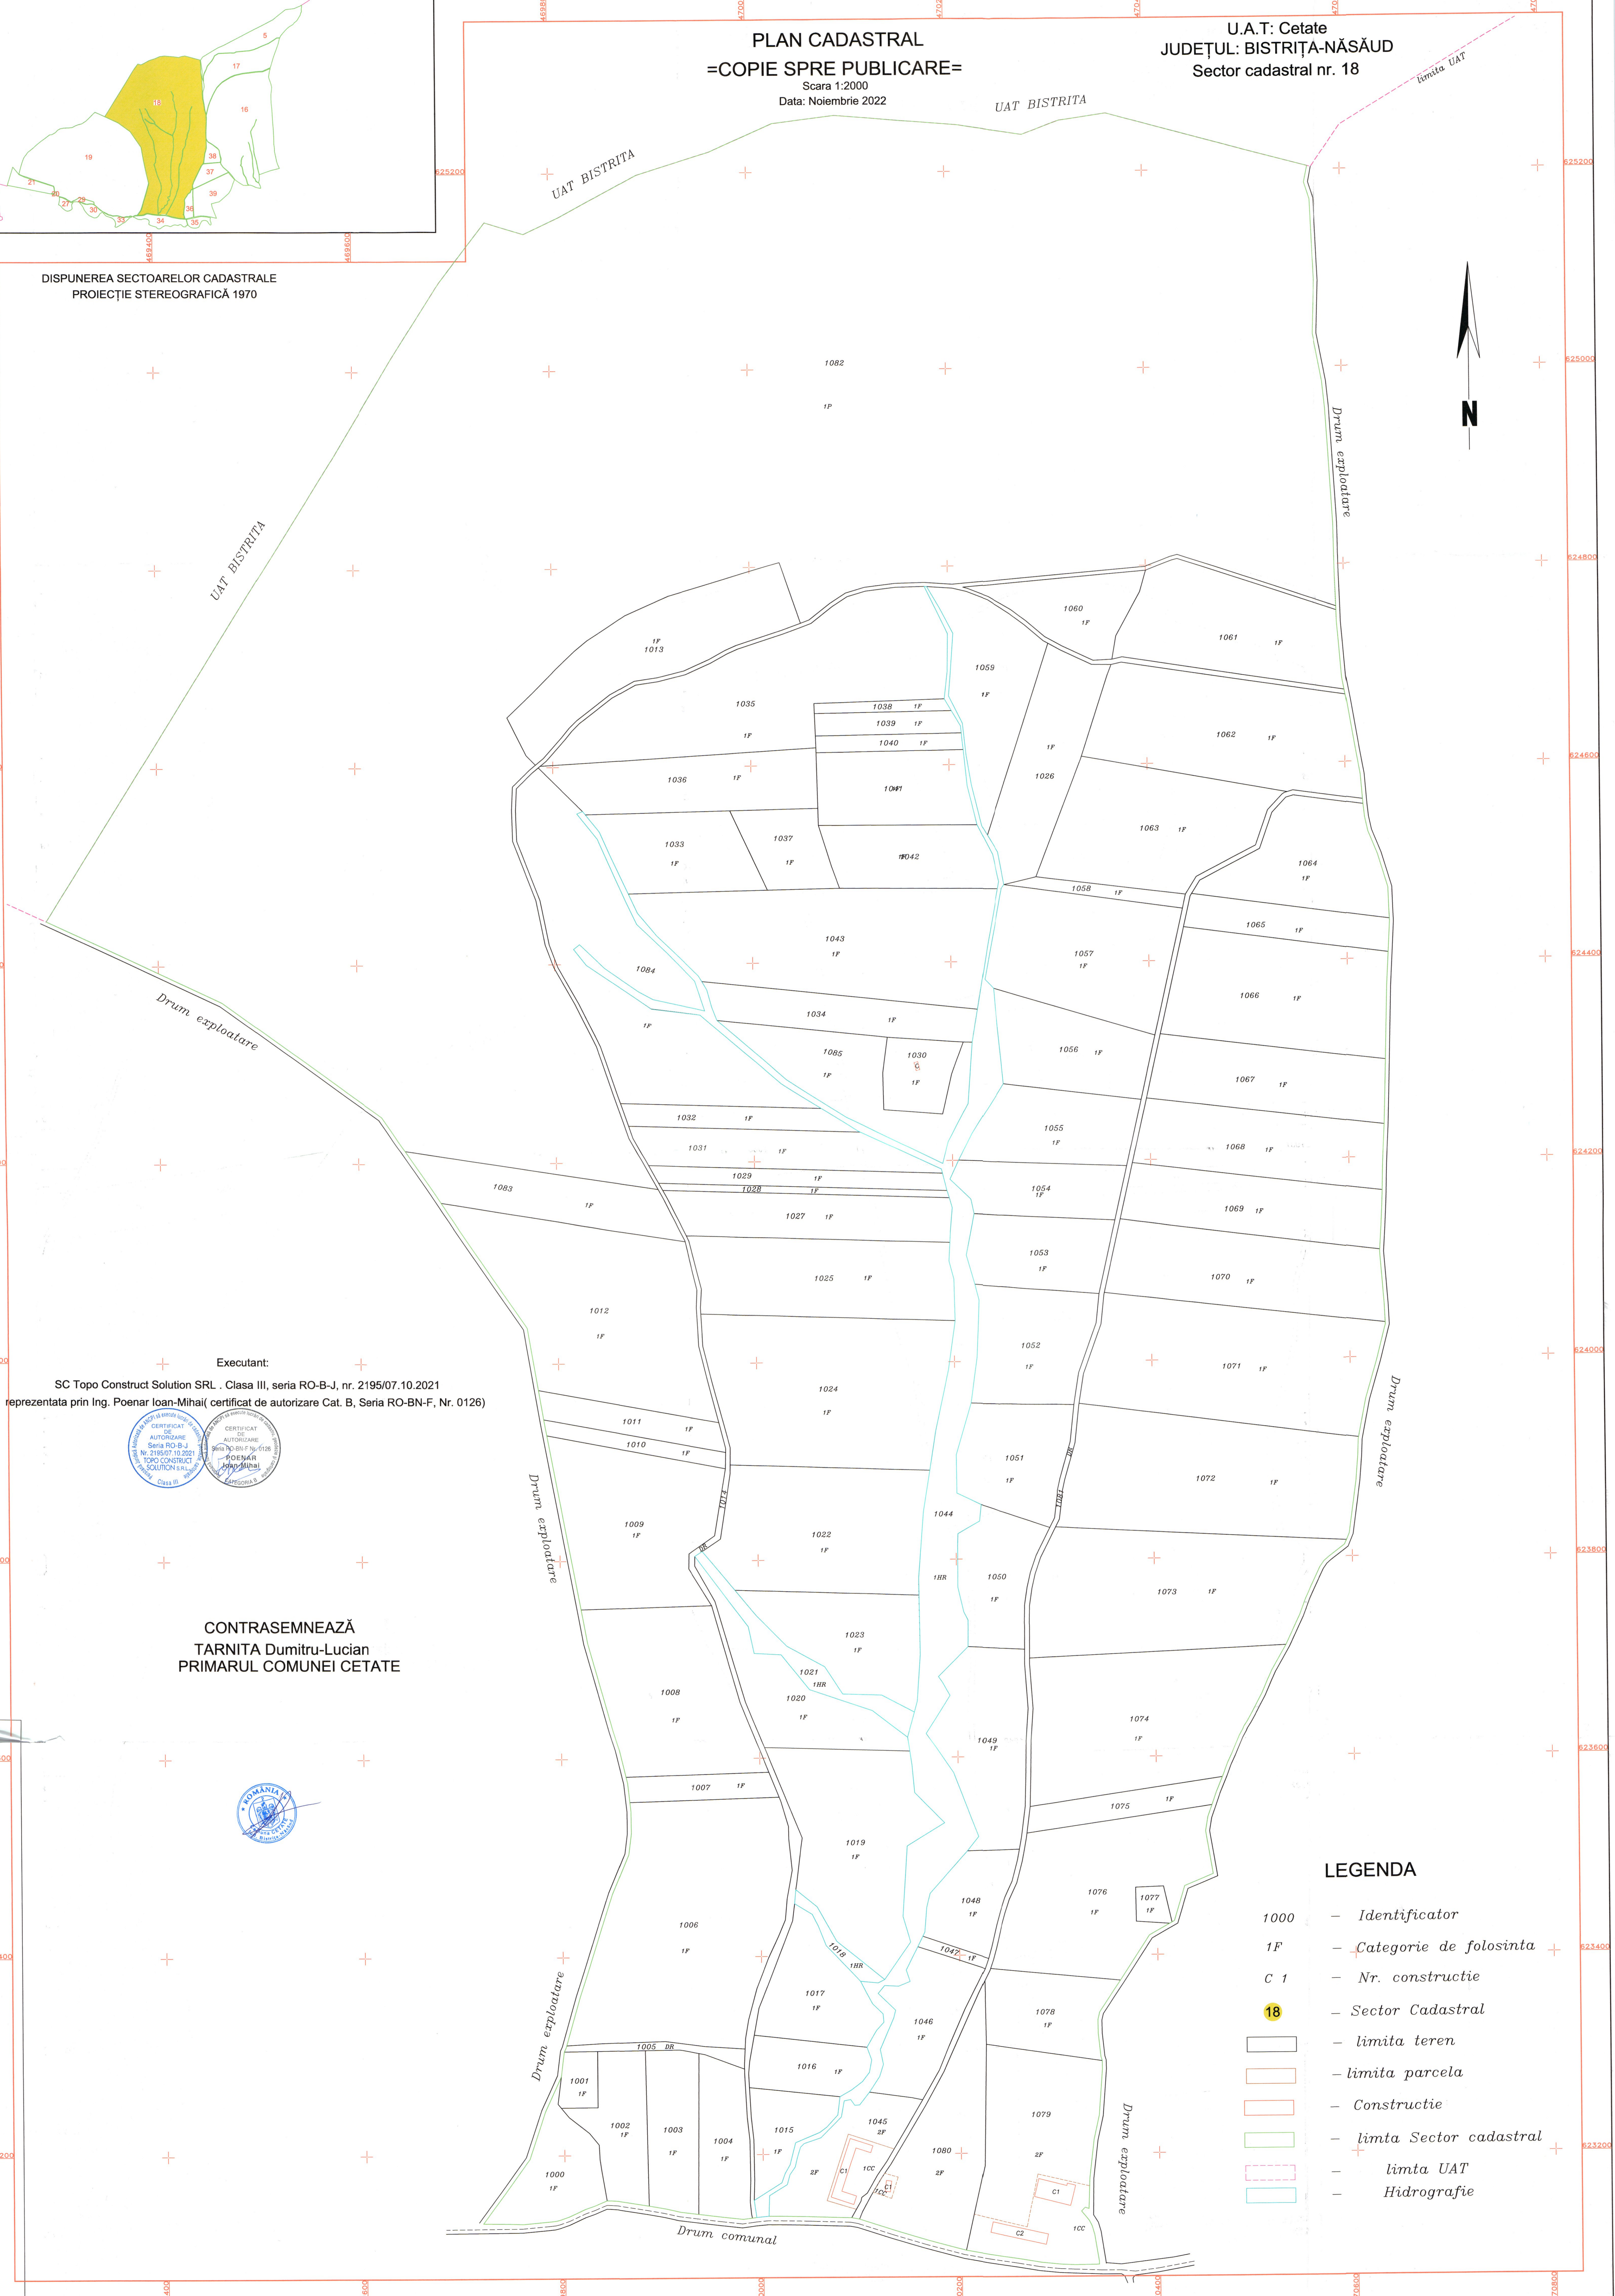

PLAN CADASTRAL  
=COPIE SPRE PUBLICARE=

Scara 1:2000  
Data: Noiembrie 2022

U.A.T: Cetate  
JUDEȚUL: BISTRIȚA-NĂȘĂUD  
Sector cadastral nr. 18

UAT BISTRITA

DISPUNEREA SECTOARELOR CADASTRALE  
PROIEȚIE STEREOGRAFICĂ 1970

Executant:  
SC Topo Construct Solution SRL . Clasa III, seria RO-B-J, nr. 2195/07.10.2021  
reprezentata prin Ing. Poenar Ioan-Mihail (certificat de autorizare Cat. B, Seria RO-BN-F, Nr. 0126)

CONTRASEMNEAZĂ  
TARNITA Dumitru-Lucian  
PRIMARUL COMUNEI CETATE

LEGENDA

- 1000 - Identificator
- 1F - Categorie de folosinta
- C 1 - Nr. constructie
- 18 - Sector Cadastral
- limita teren
- limita parcela
- Constructie
- limita Sector cadastral
- limita UAT
- Hidrografie