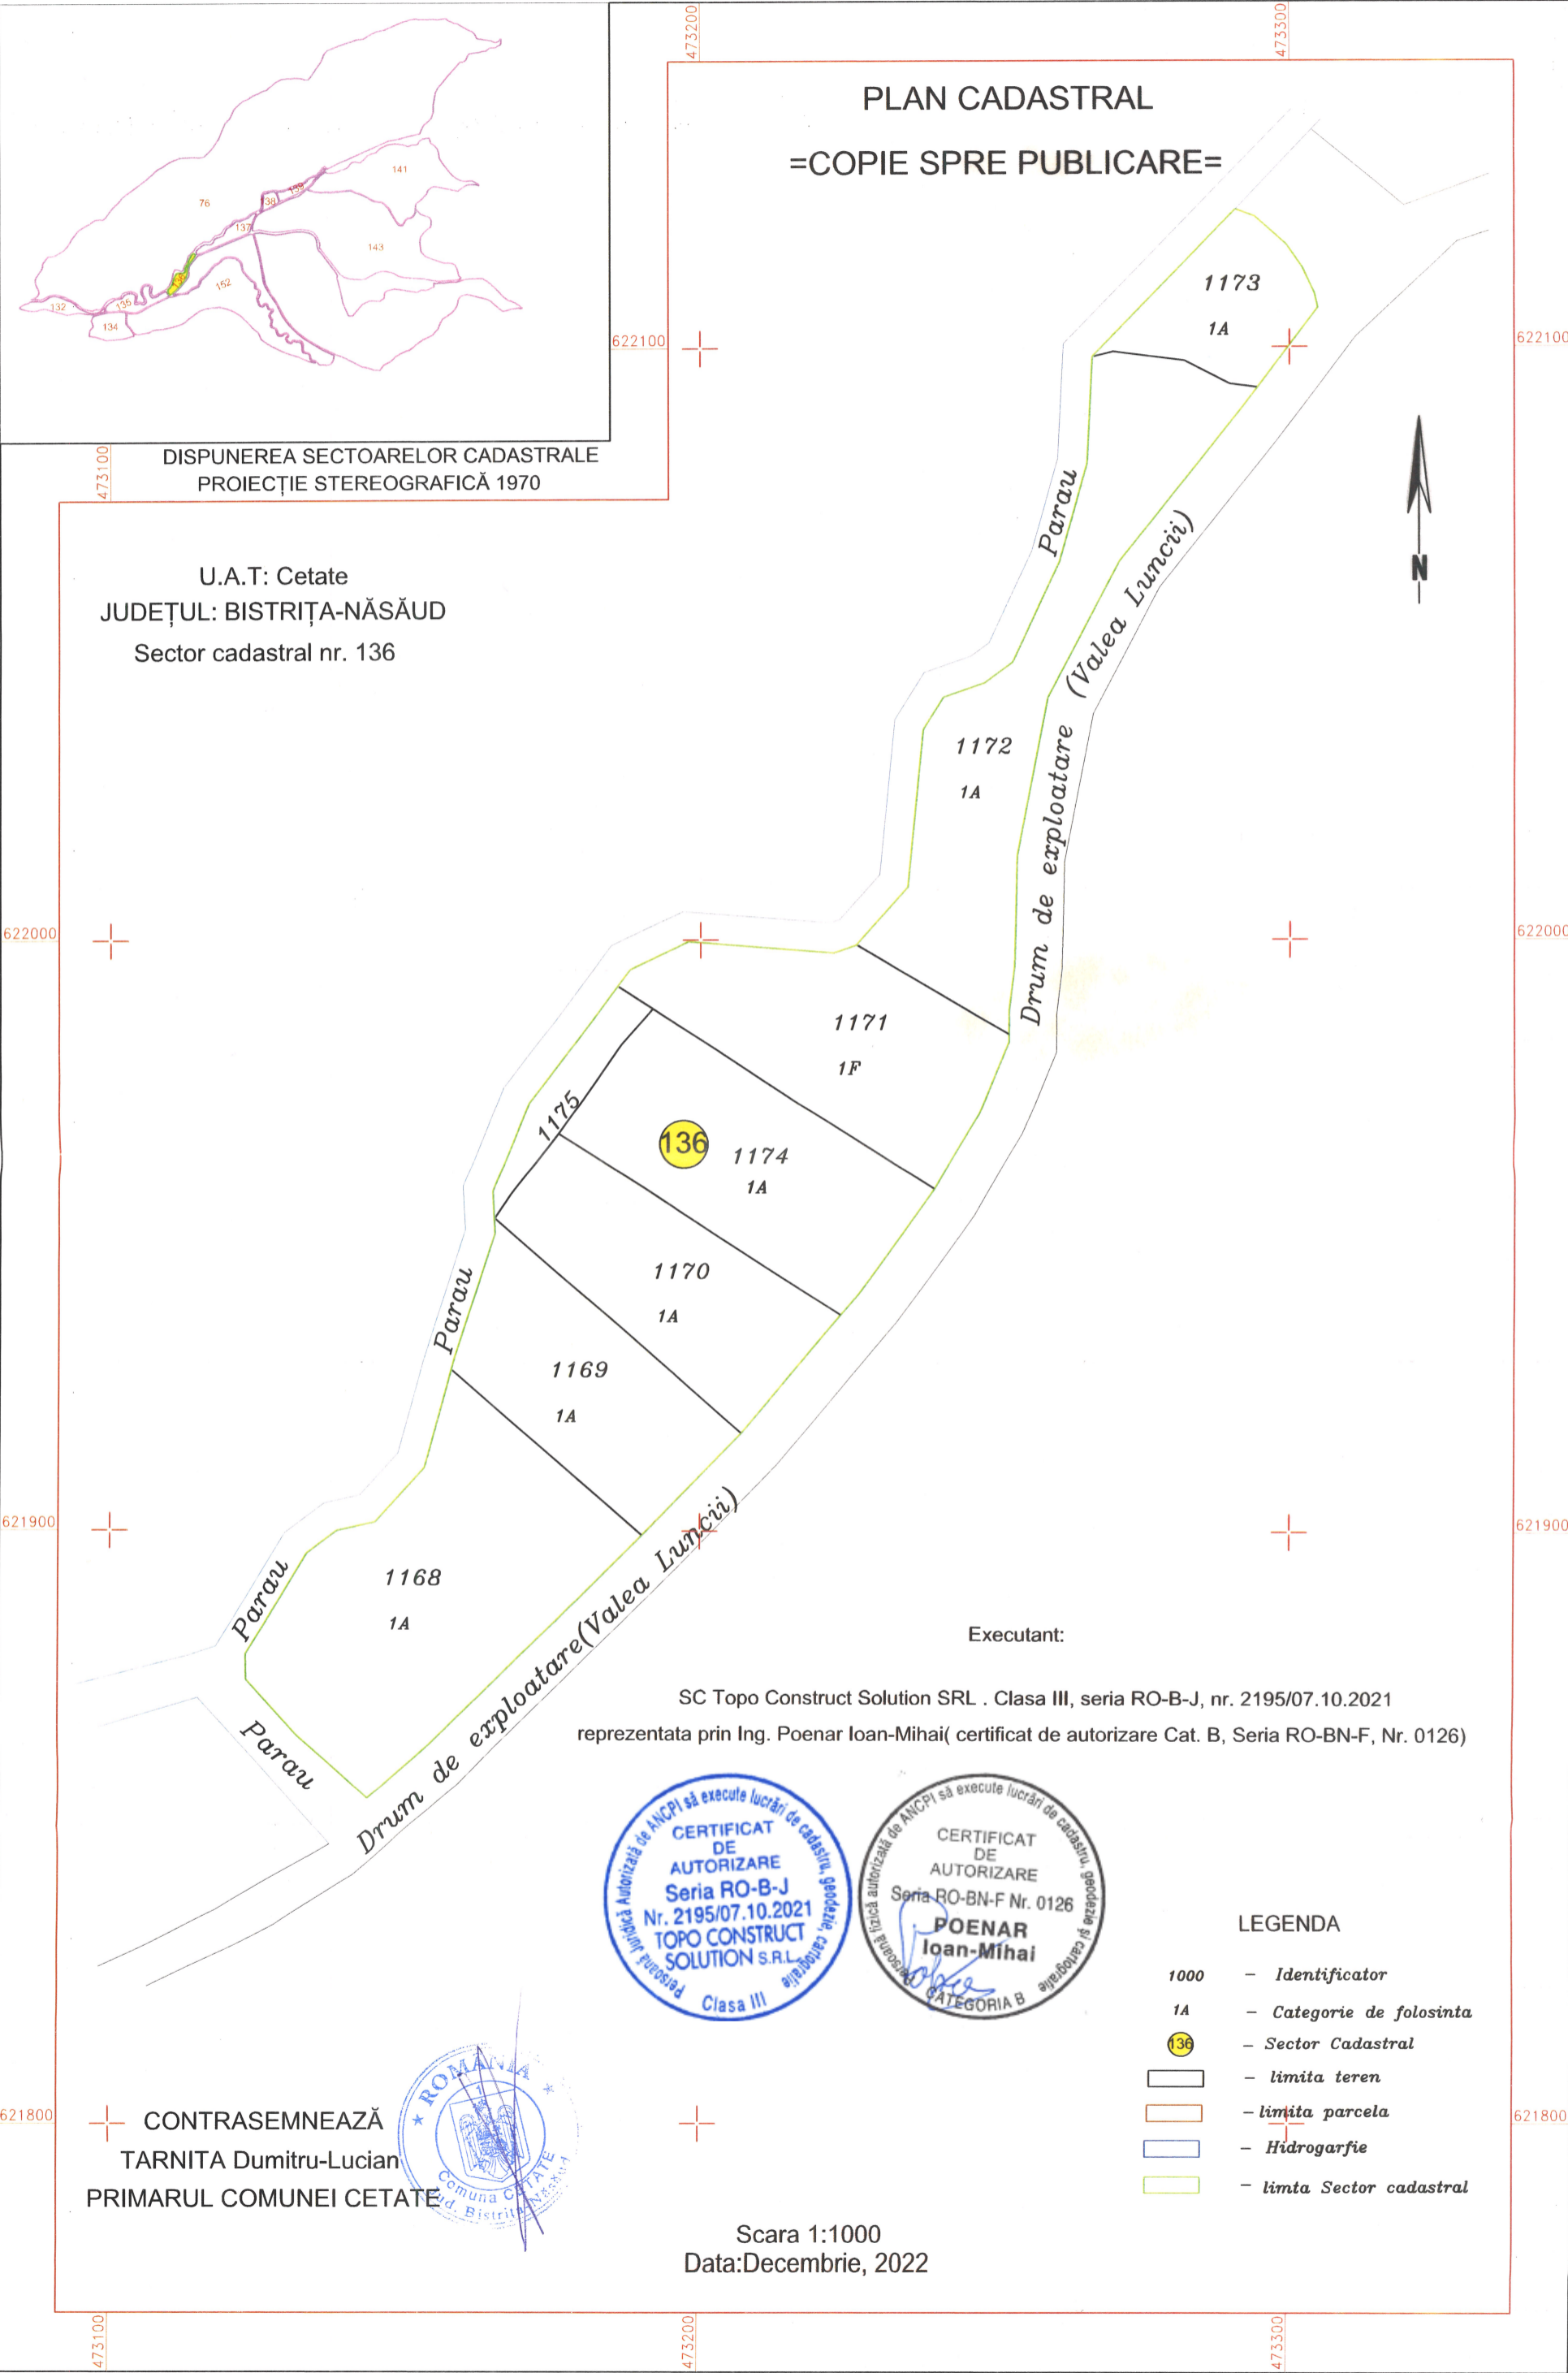

PLAN CADASTRAL
=COPIE SPRE PUBLICARE=

DISPUNEREA SECTOARELOR CADASTRALE
PROIECTIE STEREOGRAFICĂ 1970

U.A.T: Cetate
JUDEȚUL: BISTRIȚA-NĂȘĂUD
Sector cadastral nr. 136

Executant:

SC Topo Construct Solution SRL . Clasa III, seria RO-B-J, nr. 2195/07.10.2021
reprezentata prin Ing. Poenar Ioan-Mihai(certificat de autorizare Cat. B, Seria RO-BN-F, Nr. 0126)

LEGENDA

- 1000 - Identificator
- 1A - Categorie de folosinta
- 136 - Sector Cadastral
- limita teren
- limita parcela
- Hidrogarfie
- limita Sector cadastral

CONTRASEMNEAZĂ
TARNITA Dumitru-Lucian
PRIMARUL COMUNEI CETATE

Scara 1:1000
Data: Decembrie, 2022