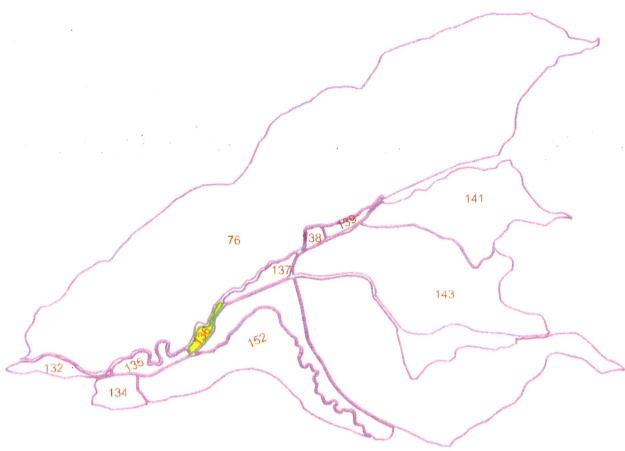

PLAN CADASTRAL
=COPIE SPRE PUBLICARE=

DISPUNEREA SECTOARELOR CADASTRALE
PROIECTIE STEREOGRAFICĂ 1970

U.A.T: Cetate
JUDEȚUL: BISTRIȚA-NĂȘĂUD
Sector cadastral nr. 136

Executant:

SC Topo Construct Solution SRL . Clasa III, seria RO-B-J, nr. 2195/07.10.2021
reprezentata prin Ing. Poenar Ioan-Mihai(certificat de autorizare Cat. B, Seria RO-BN-F, Nr. 0126)

LEGENDA

- 1000 - Identificator
- 1A - Categorie de folosinta
- 136 - Sector Cadastral
- limita teren
- limita parcela
- Hidrogarfie
- limita Sector cadastral

CONTRASEMNEAZĂ
TARNITA Dumitru-Lucian
PRIMARUL COMUNEI CETATE

Scara 1:1000
Data: Decembrie, 2022