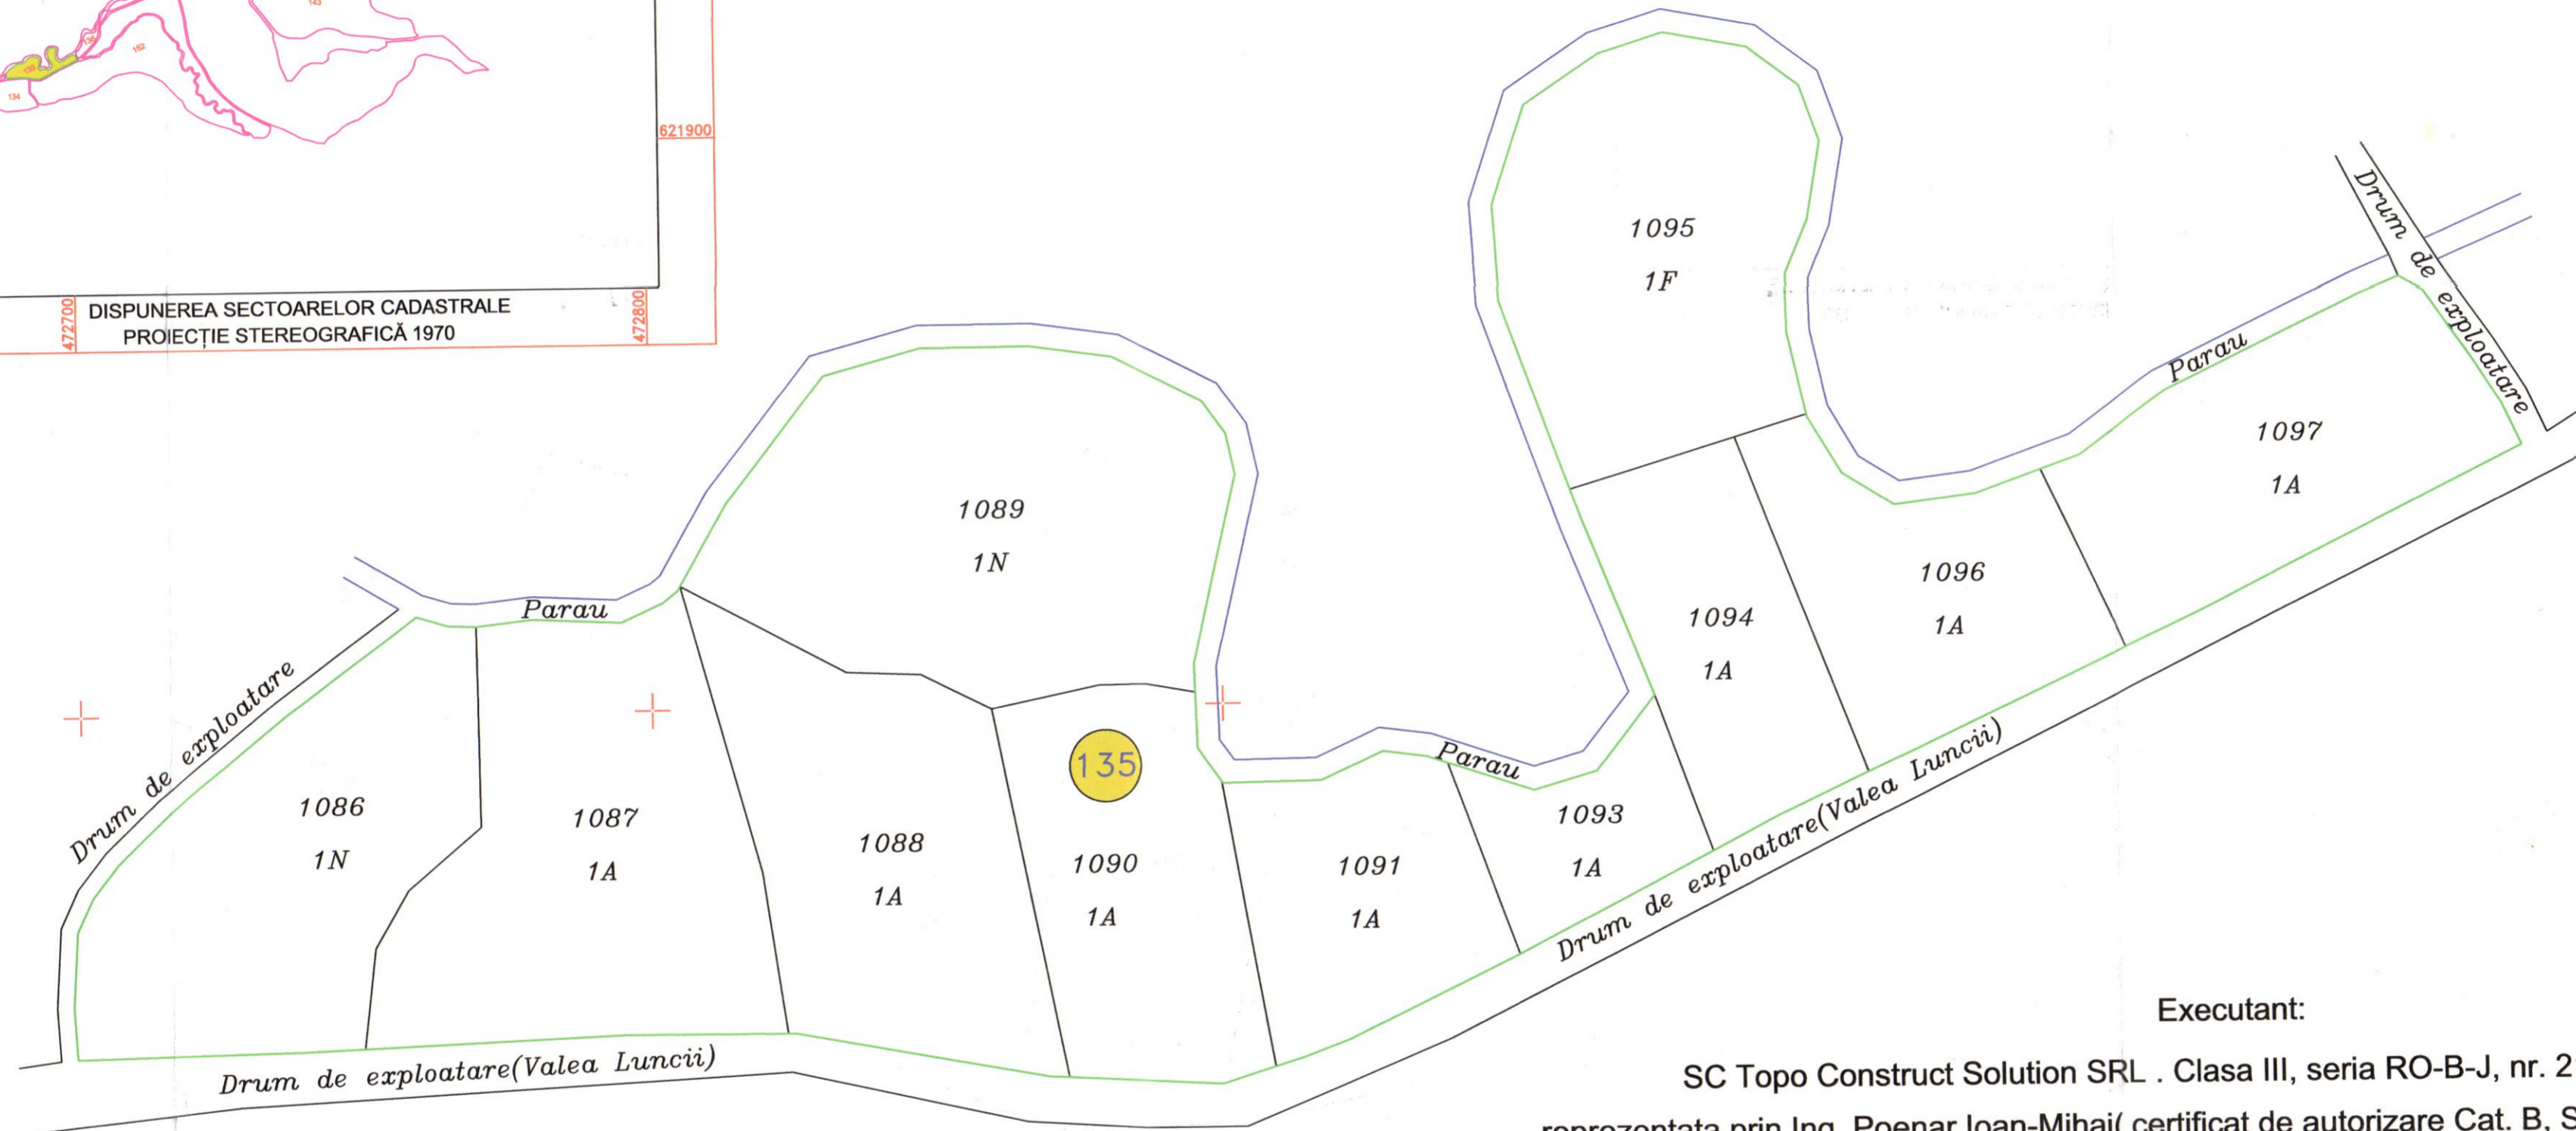

PLAN CADASTRAL
=COPIE SPRE PUBLICARE=

U.A.T: Cetate
JUDEȚUL: BISTRIȚA-NĂȘĂUD
Sector cadastral nr. 135

DISPUNEREA SECTOARELOR CADASTRALE
PROIEȚIE STEREOGRAFICĂ 1970

Executant:

SC Topo Construct Solution SRL . Clasa III, seria RO-B-J, nr. 2195/07.10.2021
reprezentata prin Ing. Poenar Ioan-Mihai(certificat de autorizare Cat. B, Seria RO-BN-F, Nr. 0126)

LEGENDA

- 1000 - Identificator
- 1A - Categorie de folosinta
- 135 - Sector Cadastral
- [Black line] - limita teren
- [Red line] - limita parcela
- [Blue line] - Hidrografie
- [Green line] - limita Sector cadastral

CONTRASEMNEAZĂ
Tarnita Dumitru-Lucian
PRIMARUL COMUNEI CETATE

Scara 1:1000
Data: Decembrie, 2022