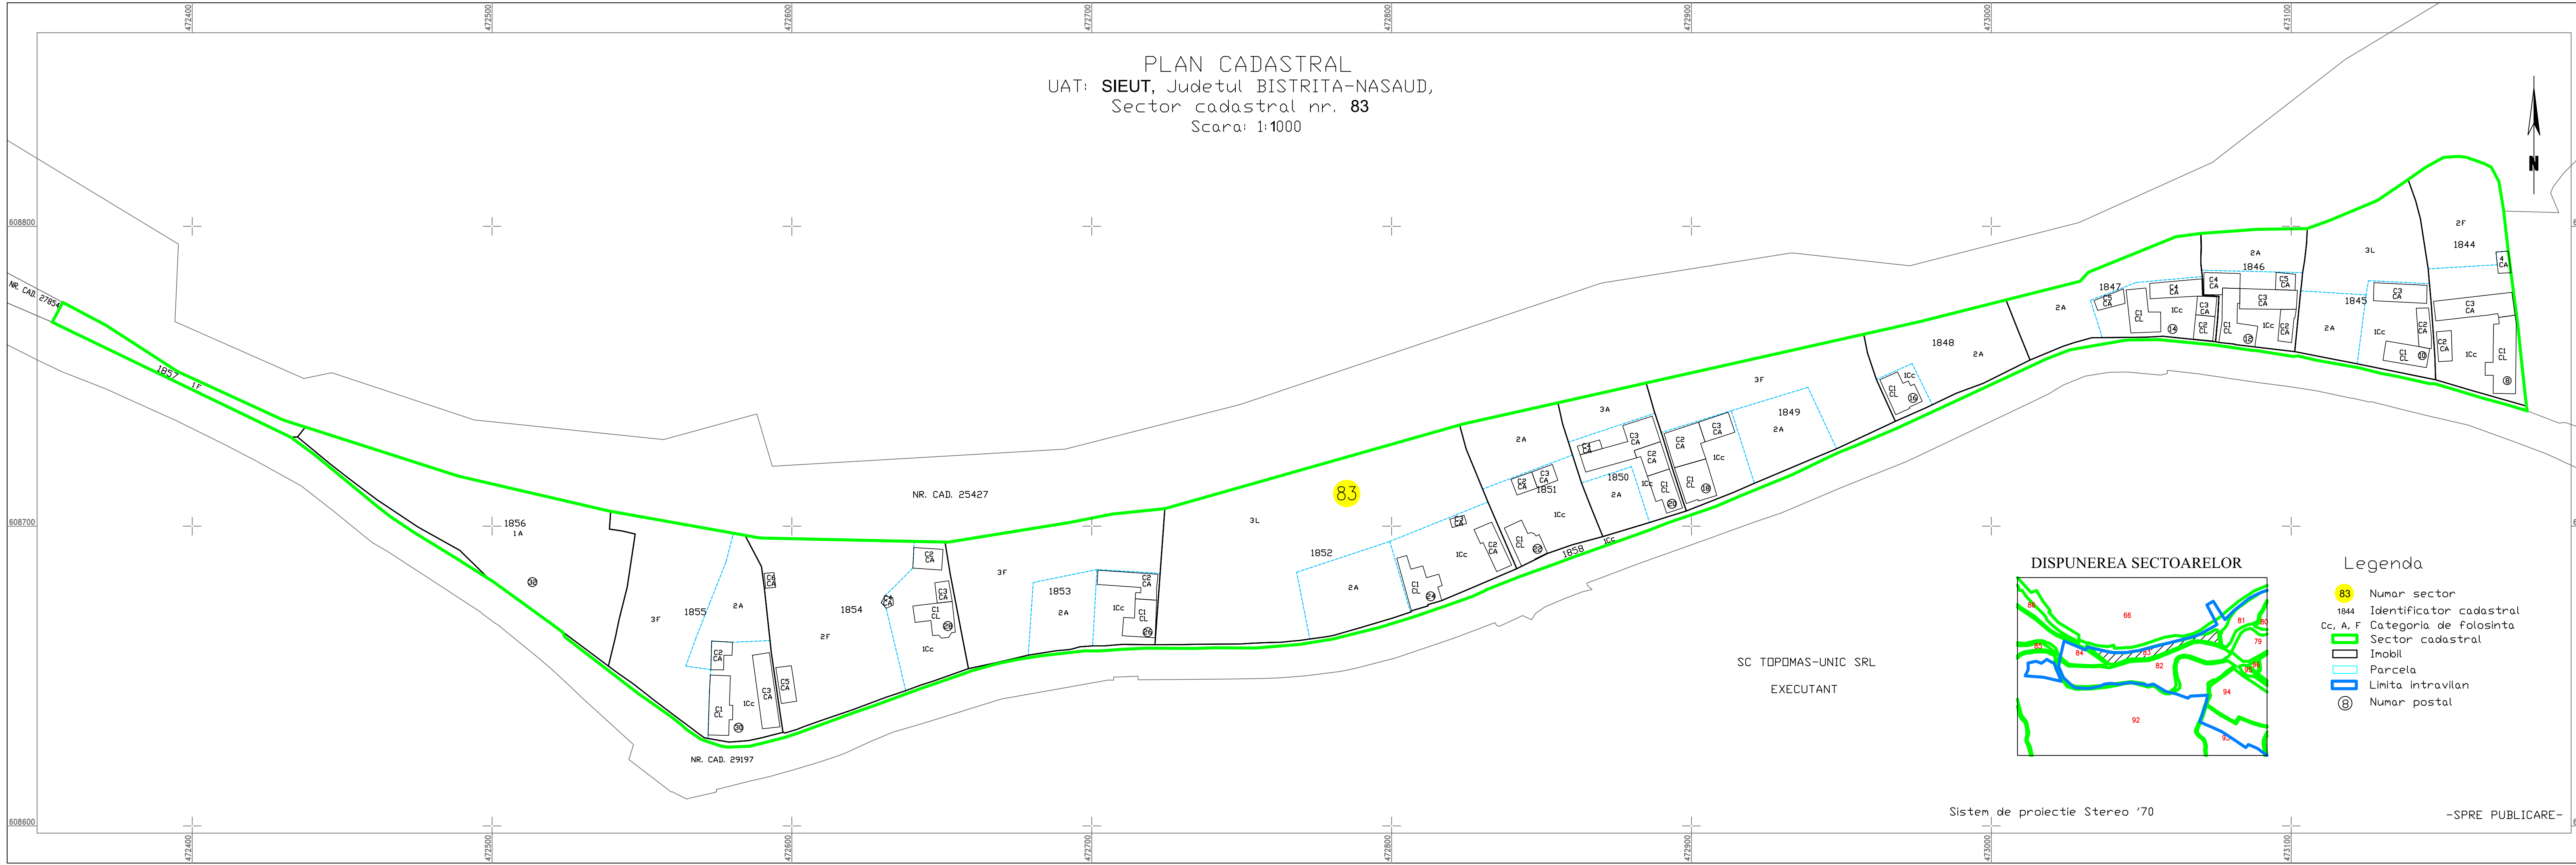

PLAN CADASTRAL  
 UAT: SIEUT, Judetul BISTRITA-NASAUD,  
 Sector cadastral nr. 83  
 Scara: 1:1000

SC TOPOMAS-UNIC SRL  
 EXECUTANT

DISPUNEREA SECTOARELOR

- Legenda
- 83 Numar sector
  - 1844 Identificator cadastral
  - Cc, A, F Categoria de folosinta
  - Sector cadastral
  - Imobil
  - Parcela
  - Limita intravilan
  - 8 Numar postal

Sistem de proiectie Stereo '70

-SPRE PUBLICARE-