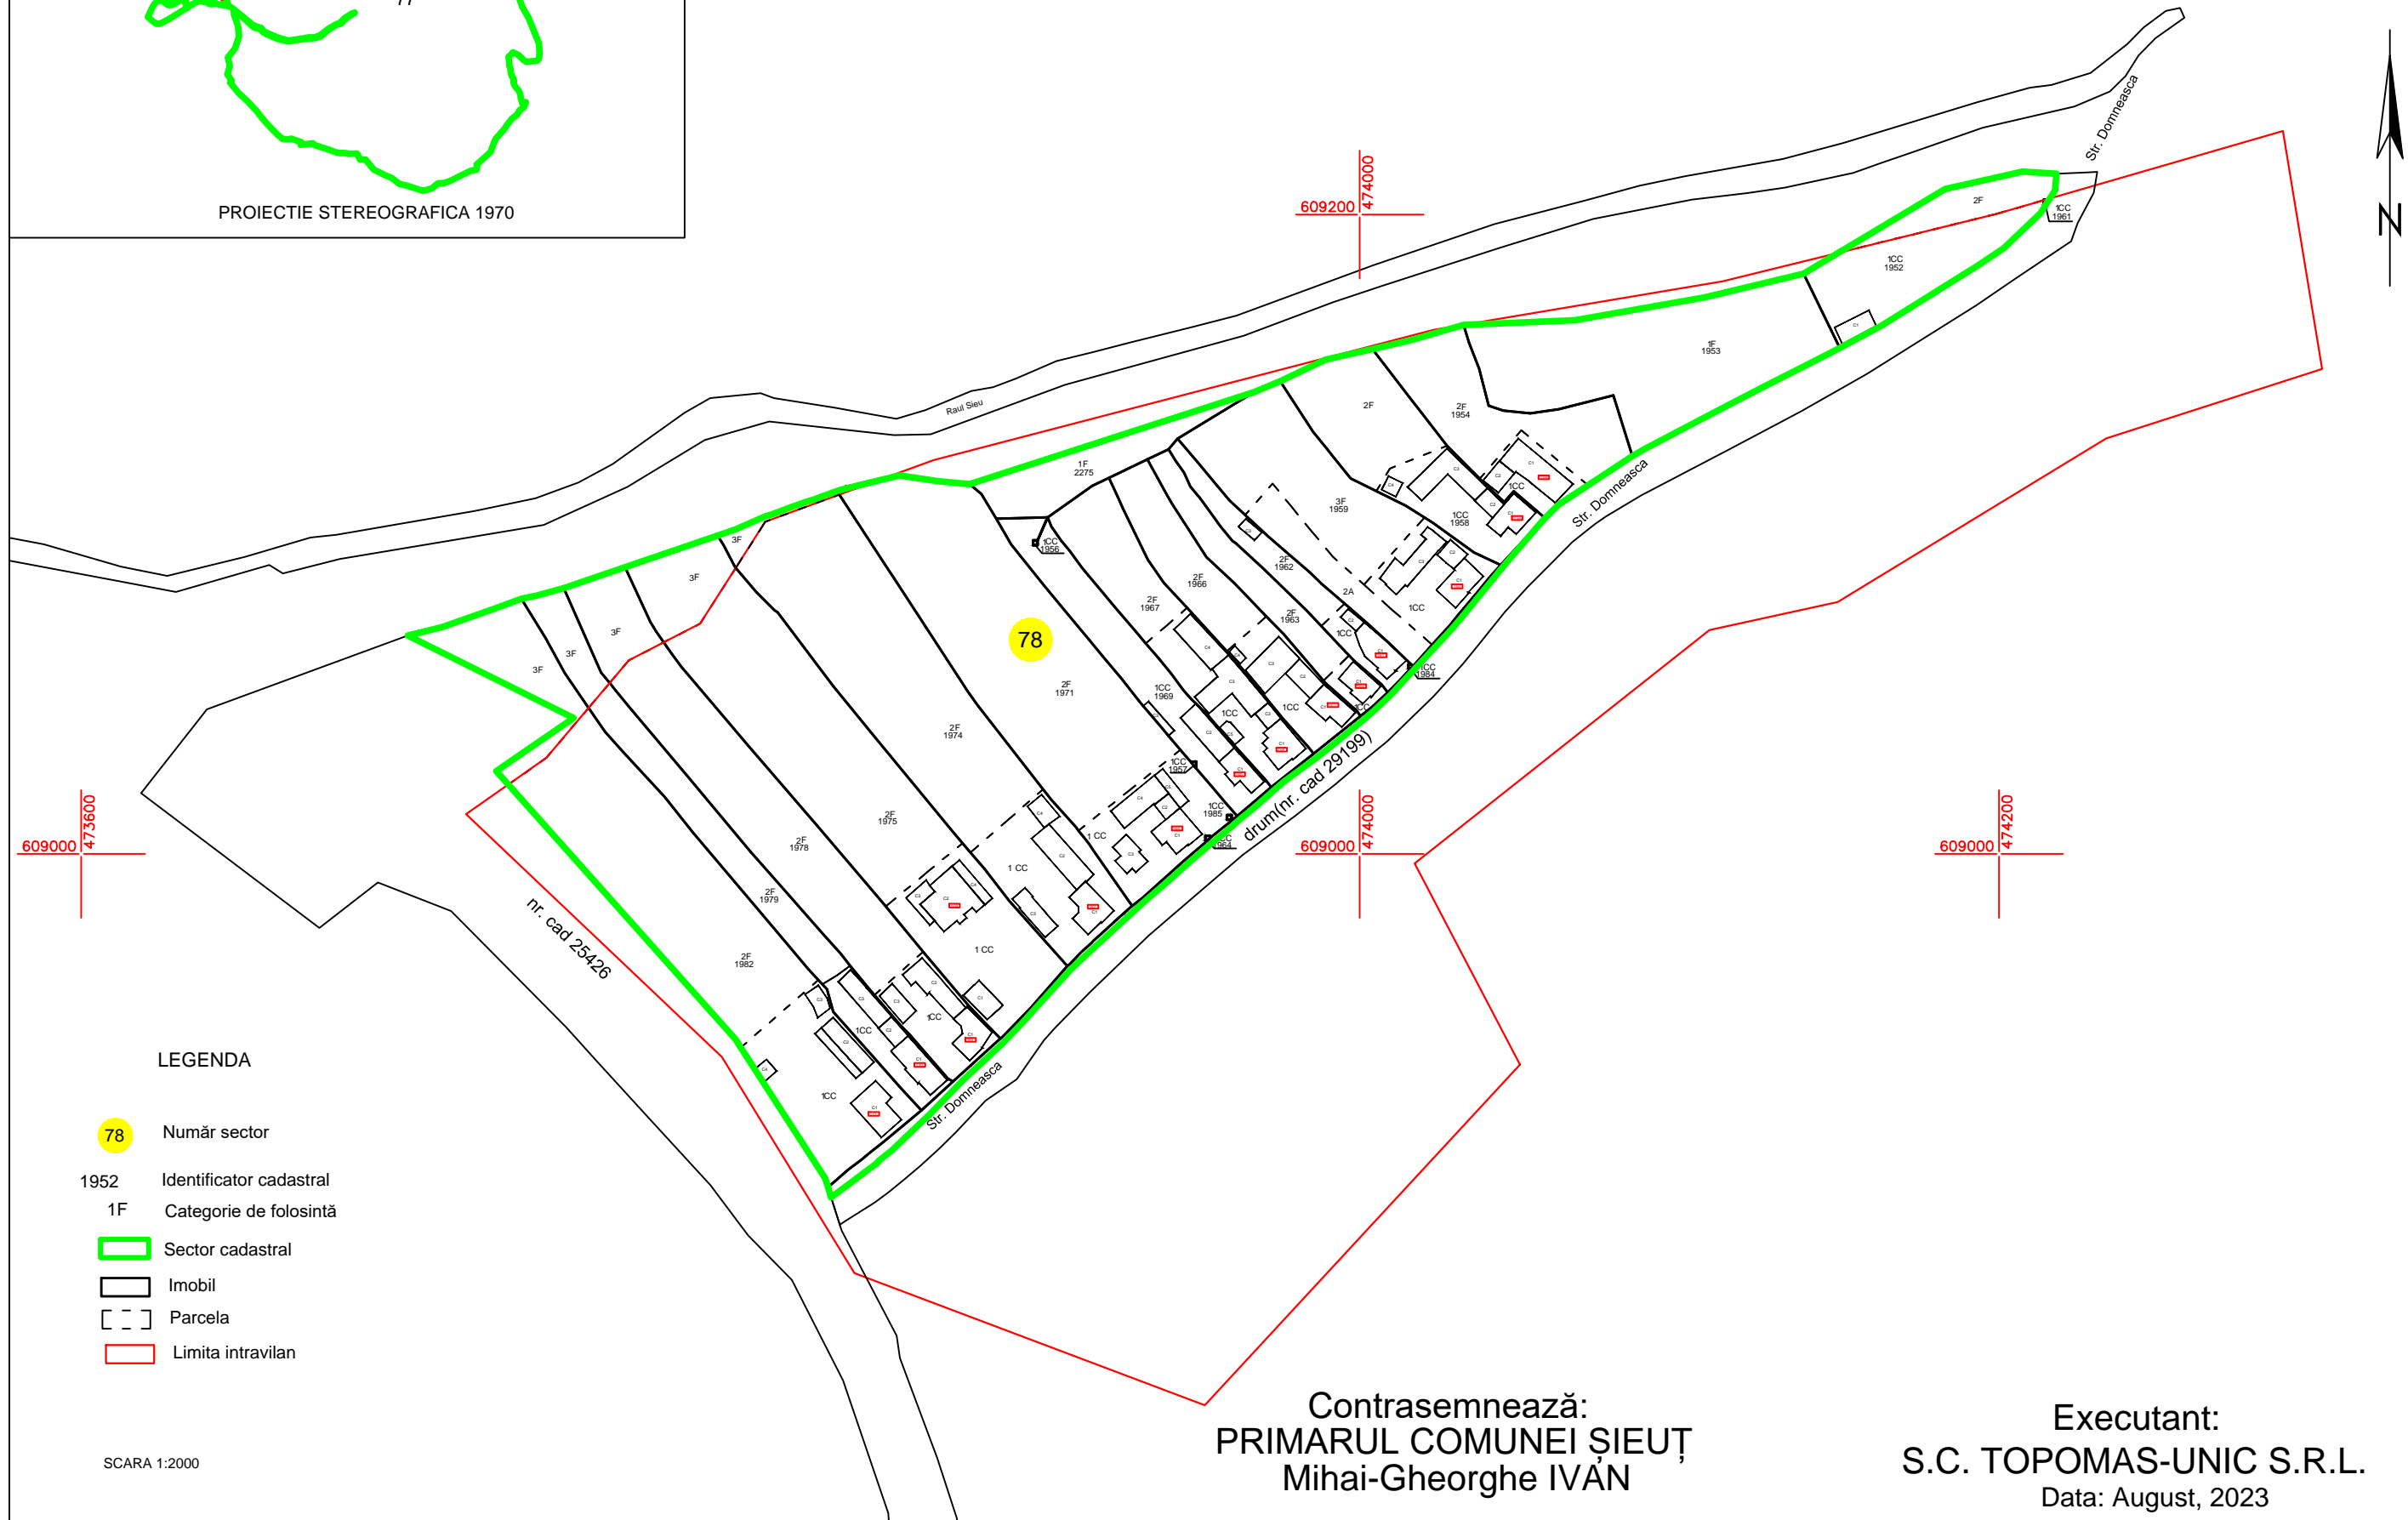

PROIECTIE STEREOGRAFICA 1970

LEGENDA

- 78 Număr sector
- 1952 Identificator cadastral
- 1F Categorie de folosință
- Sector cadastral
- Imobil
- Parcela
- Limita intravilan

SCARA 1:2000

Contrasemnează:  
PRIMARUL COMUNEI ȘIEUȚ  
Mihai-Gheorghe IVĂN

Executant:  
S.C. TOPOMAS-UNIC S.R.L.  
Data: August, 2023