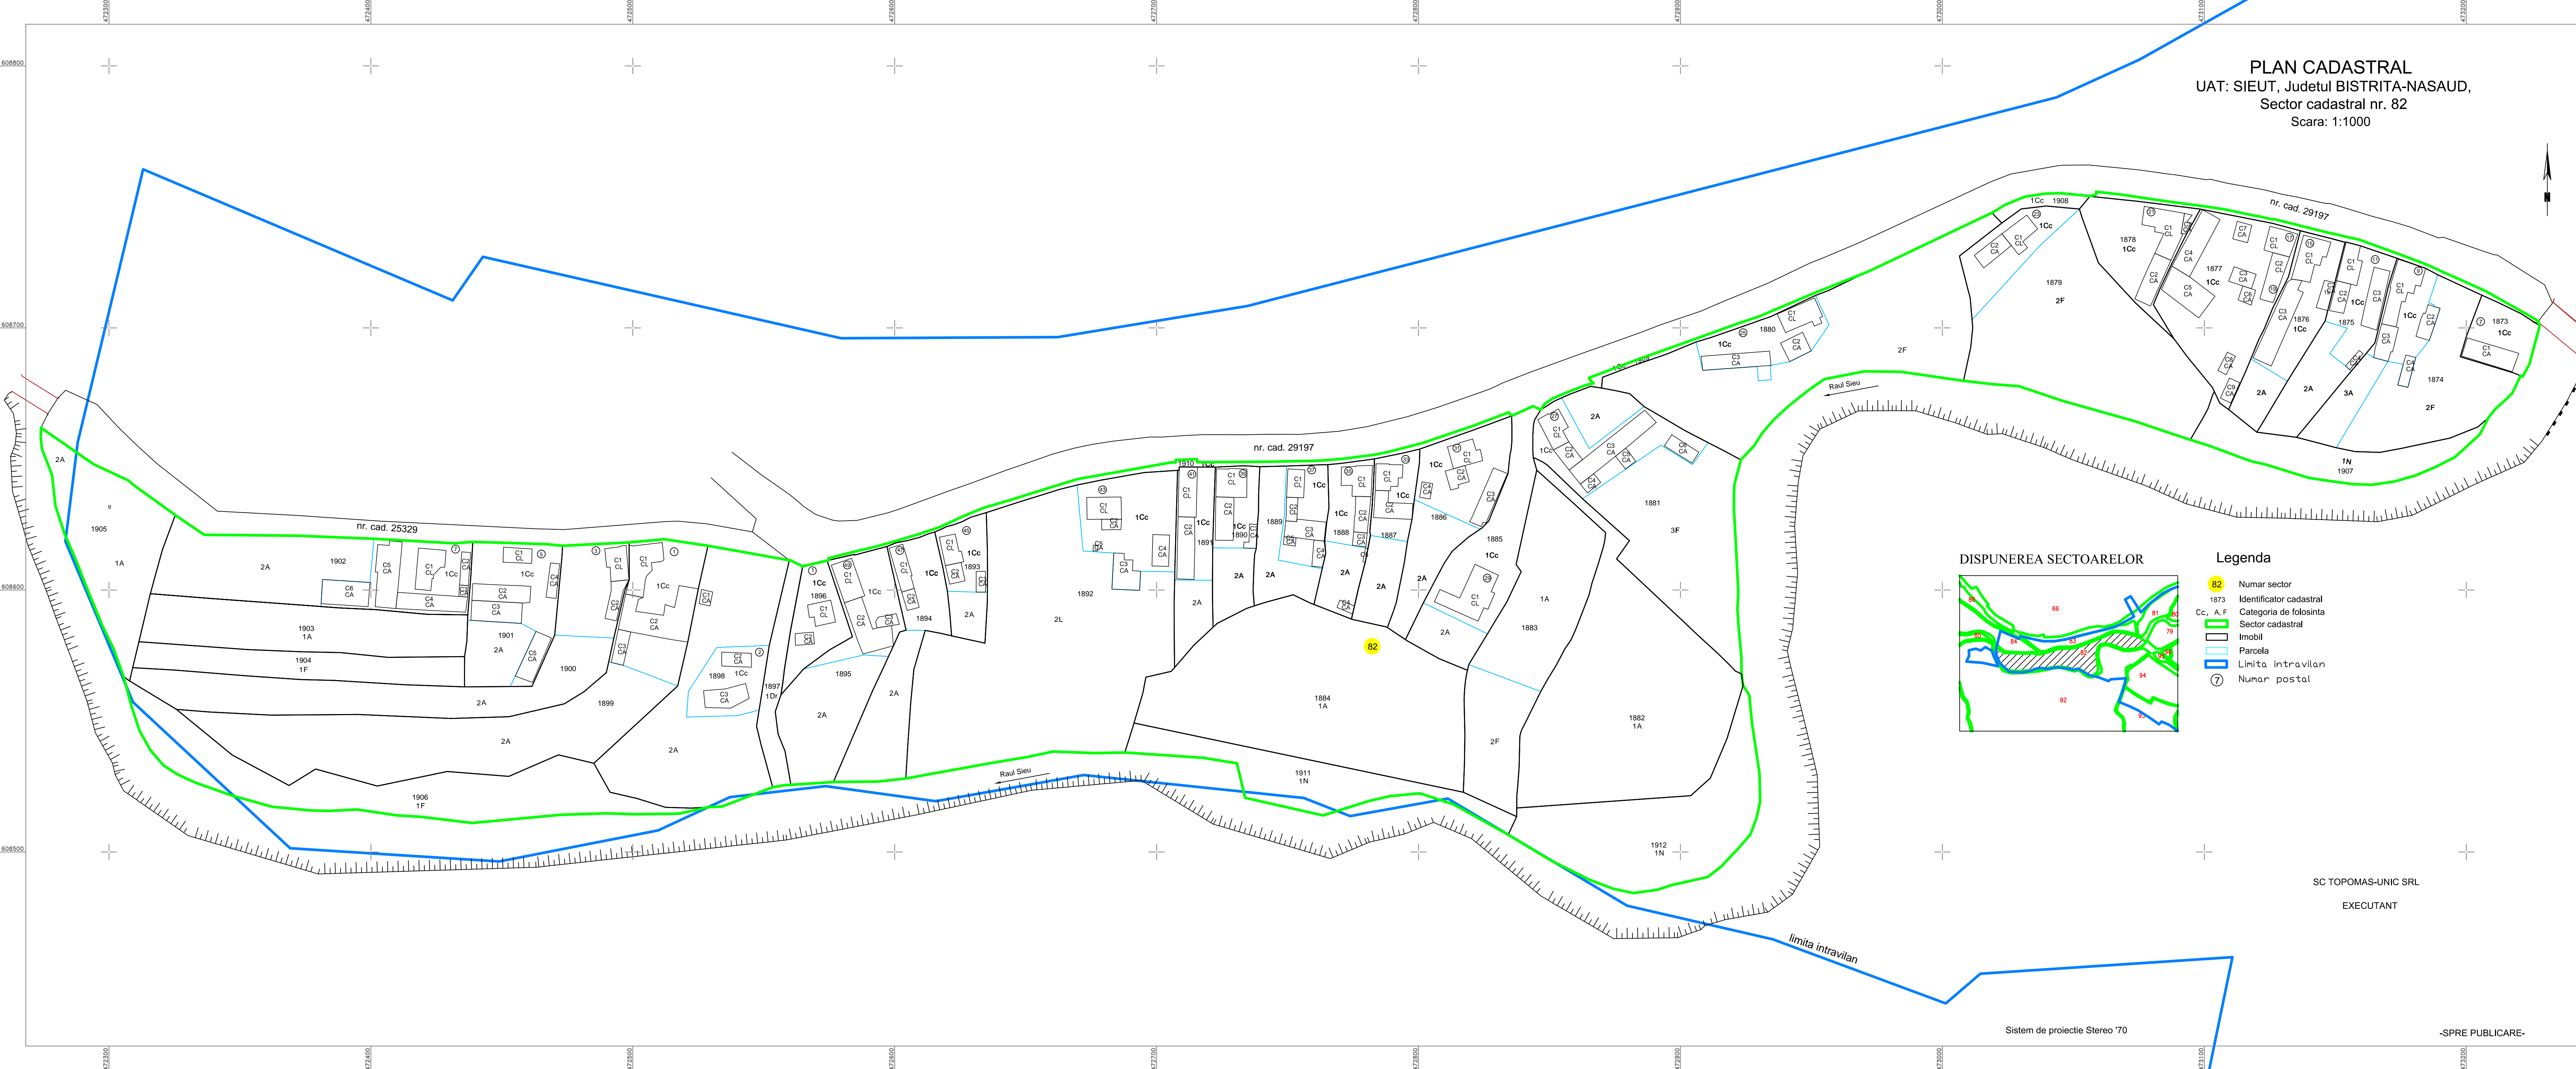

**PLAN CADASTRAL**  
 UAT: SIEUT, Judetul BISTRITA-NASAUD,  
 Sector cadastral nr. 82  
 Scara: 1:1000

- Legenda**
- 82 Numar sector
  - 1873 Identificator cadastral
  - Cc, A, F Categoria de folosinta
  - Imobil Sector cadastral
  - Parcela
  - Limita intravilan
  - 7 Numar postal

SC TOPOMAS-UNIC SRL  
 EXECUTANT

Sistem de proiectie Stereo '70

-SPRE PUBLICARE-