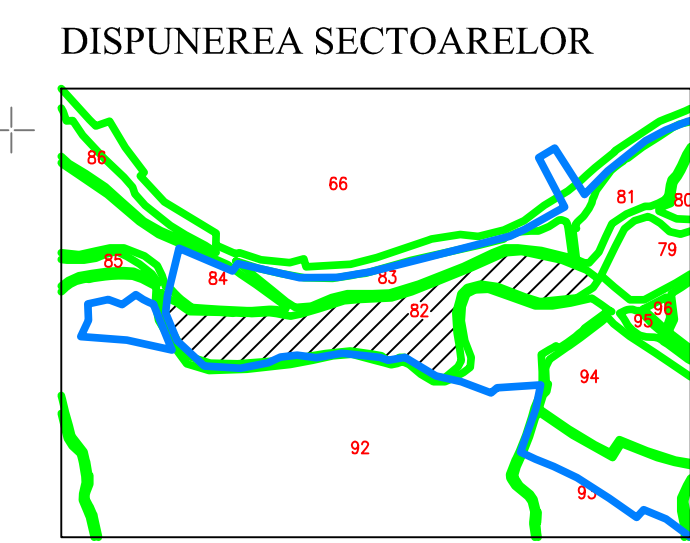

**PLAN CADASTRAL**  
 UAT: SIEUT, Judetul BISTRITA-NASAUD,  
 Sector cadastral nr. 82  
 Scara: 1:1000

- Legenda**
- 82 Numar sector
  - 1873 Identificator cadastral
  - Cc, A, F Categoria de folosinta
  - Imobil Sector cadastral
  - Parcela
  - Limita intravilan
  - 7 Numar postal