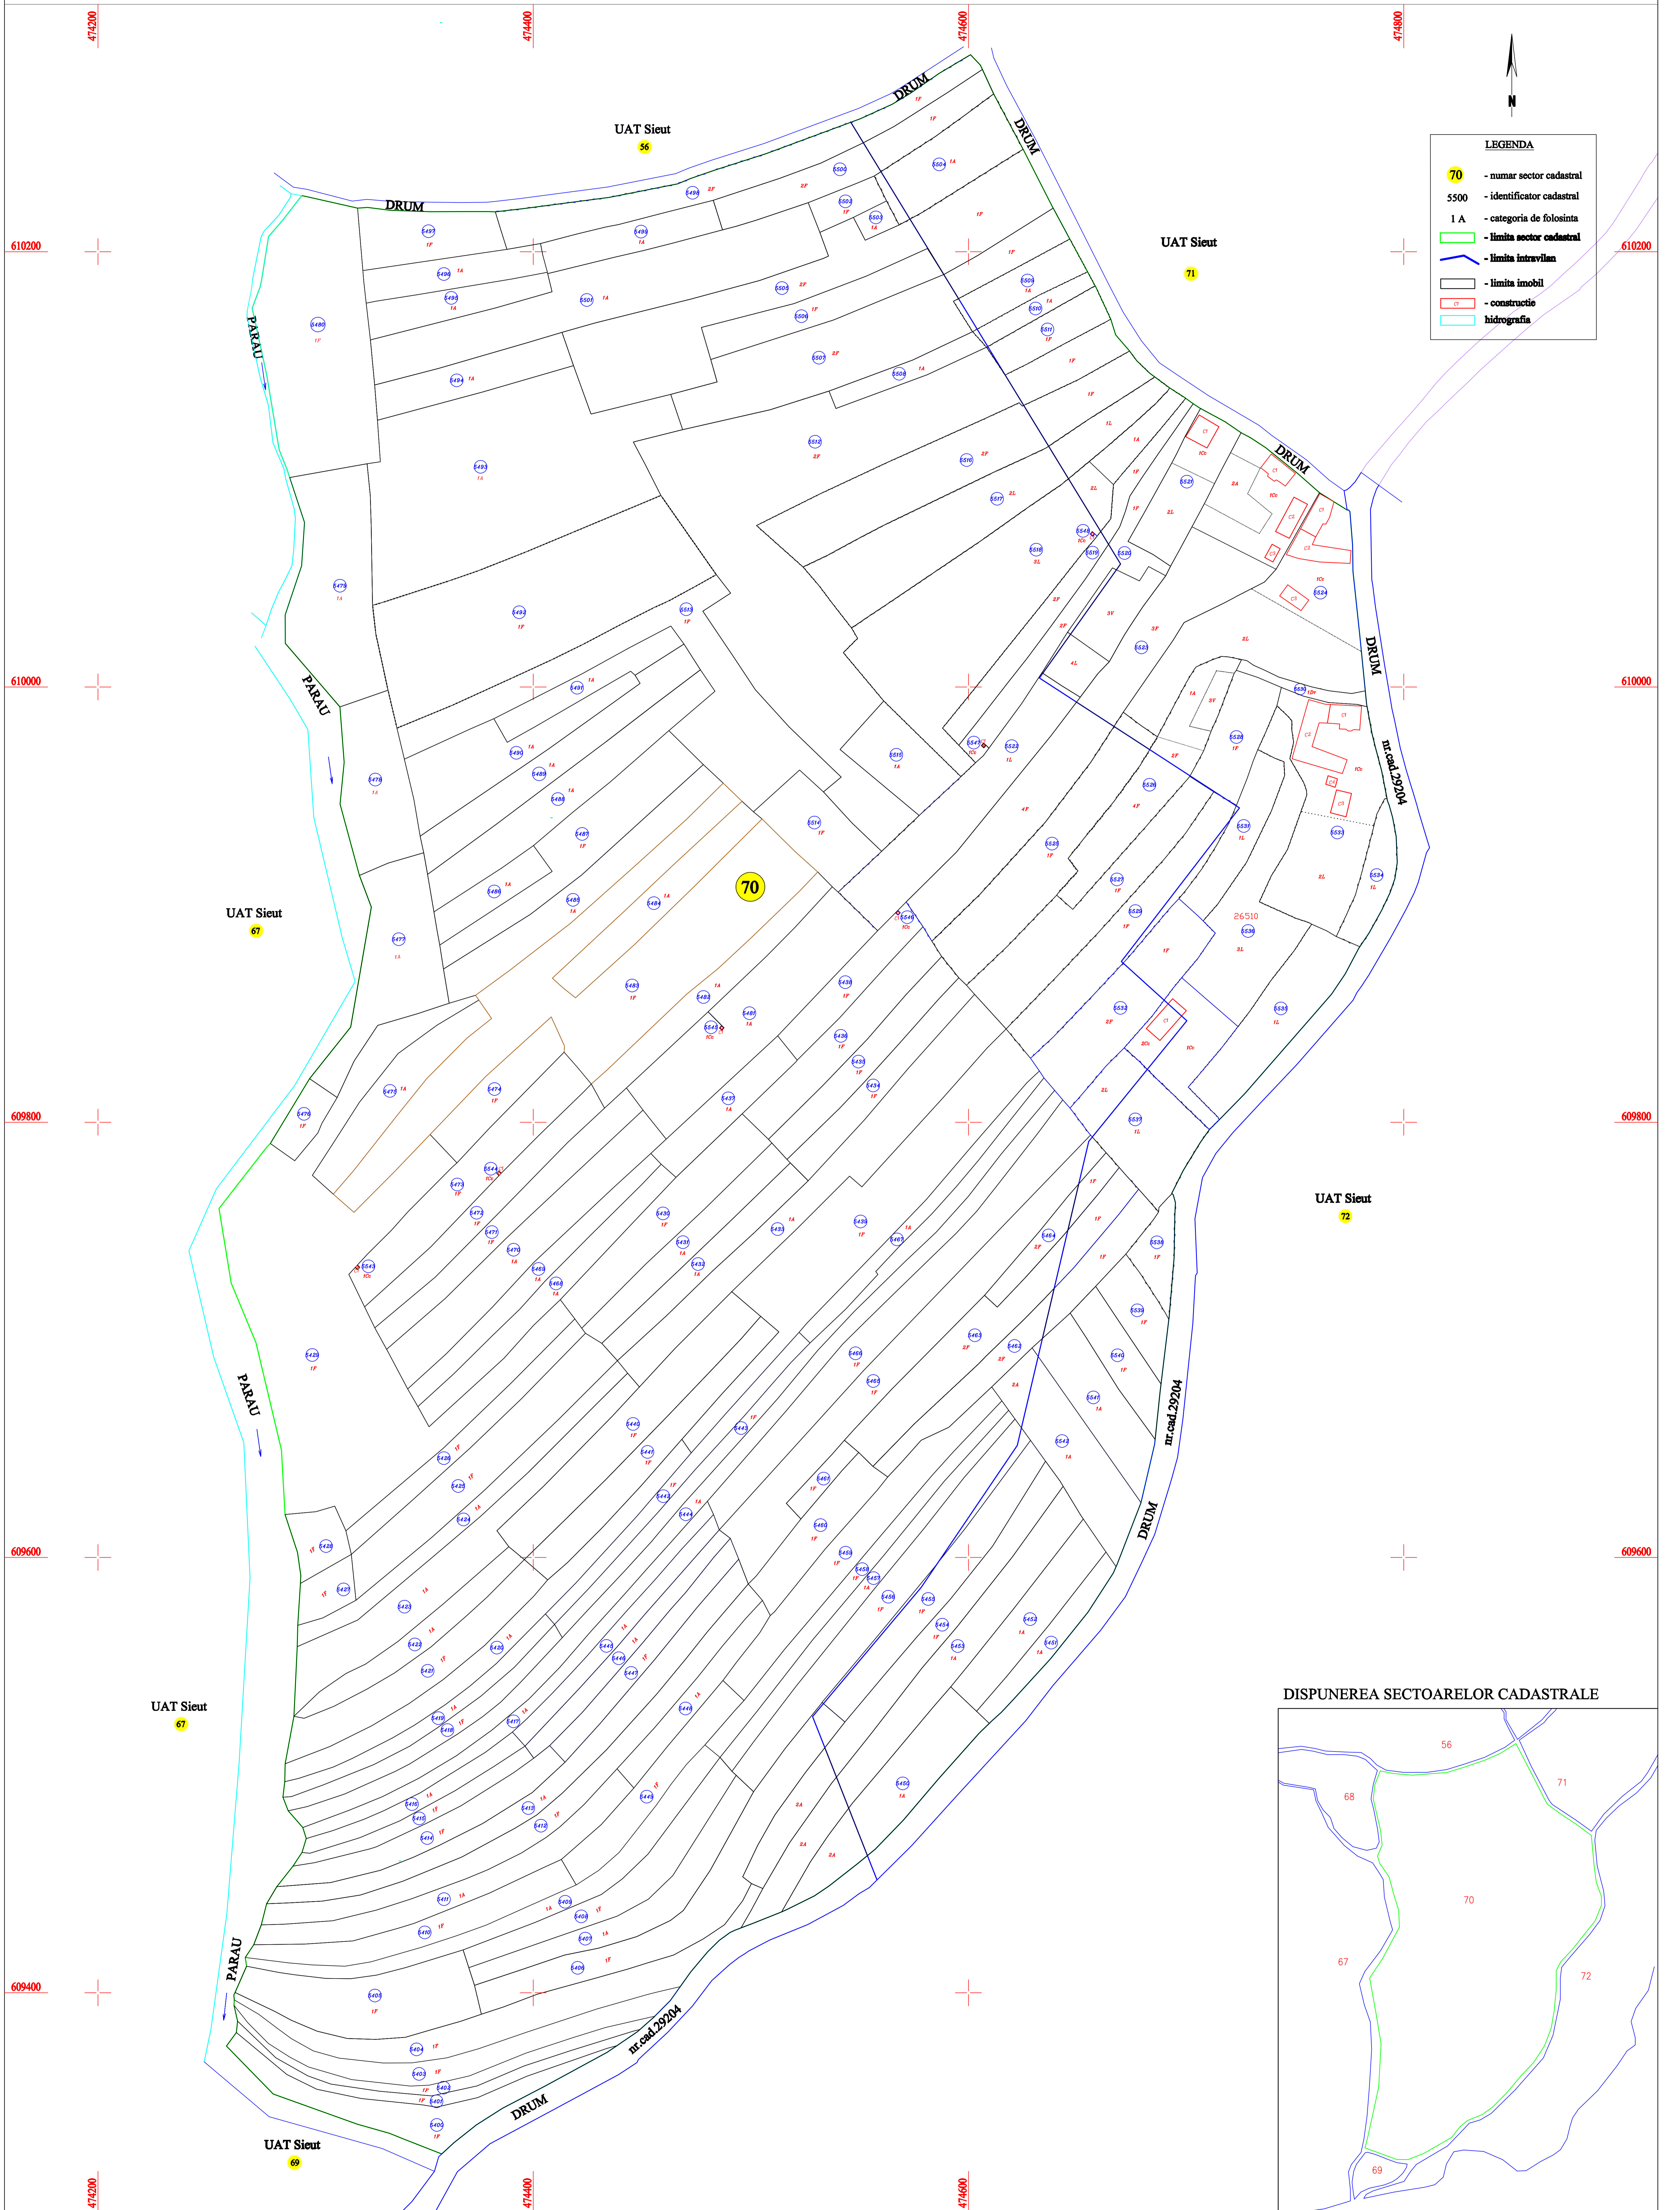

# PLAN CADASTRAL = COPIE PENTRU PUBLICARE =

Scara 1:1000  
Data: martie 2024

UAT: Sieut  
Jud. Bistrita-Nasaud  
Sectorul cadastral nr. 70

LEGENDA	
70	- numar sector cadastral
5500	- identificator cadastral
1 A	- categoria de folosinta
(Green line)	- limita sector cadastral
(Blue line)	- limita intravilan
(Black line)	- limita imobil
(Red line)	- constructie
(Cyan line)	- hidrografia