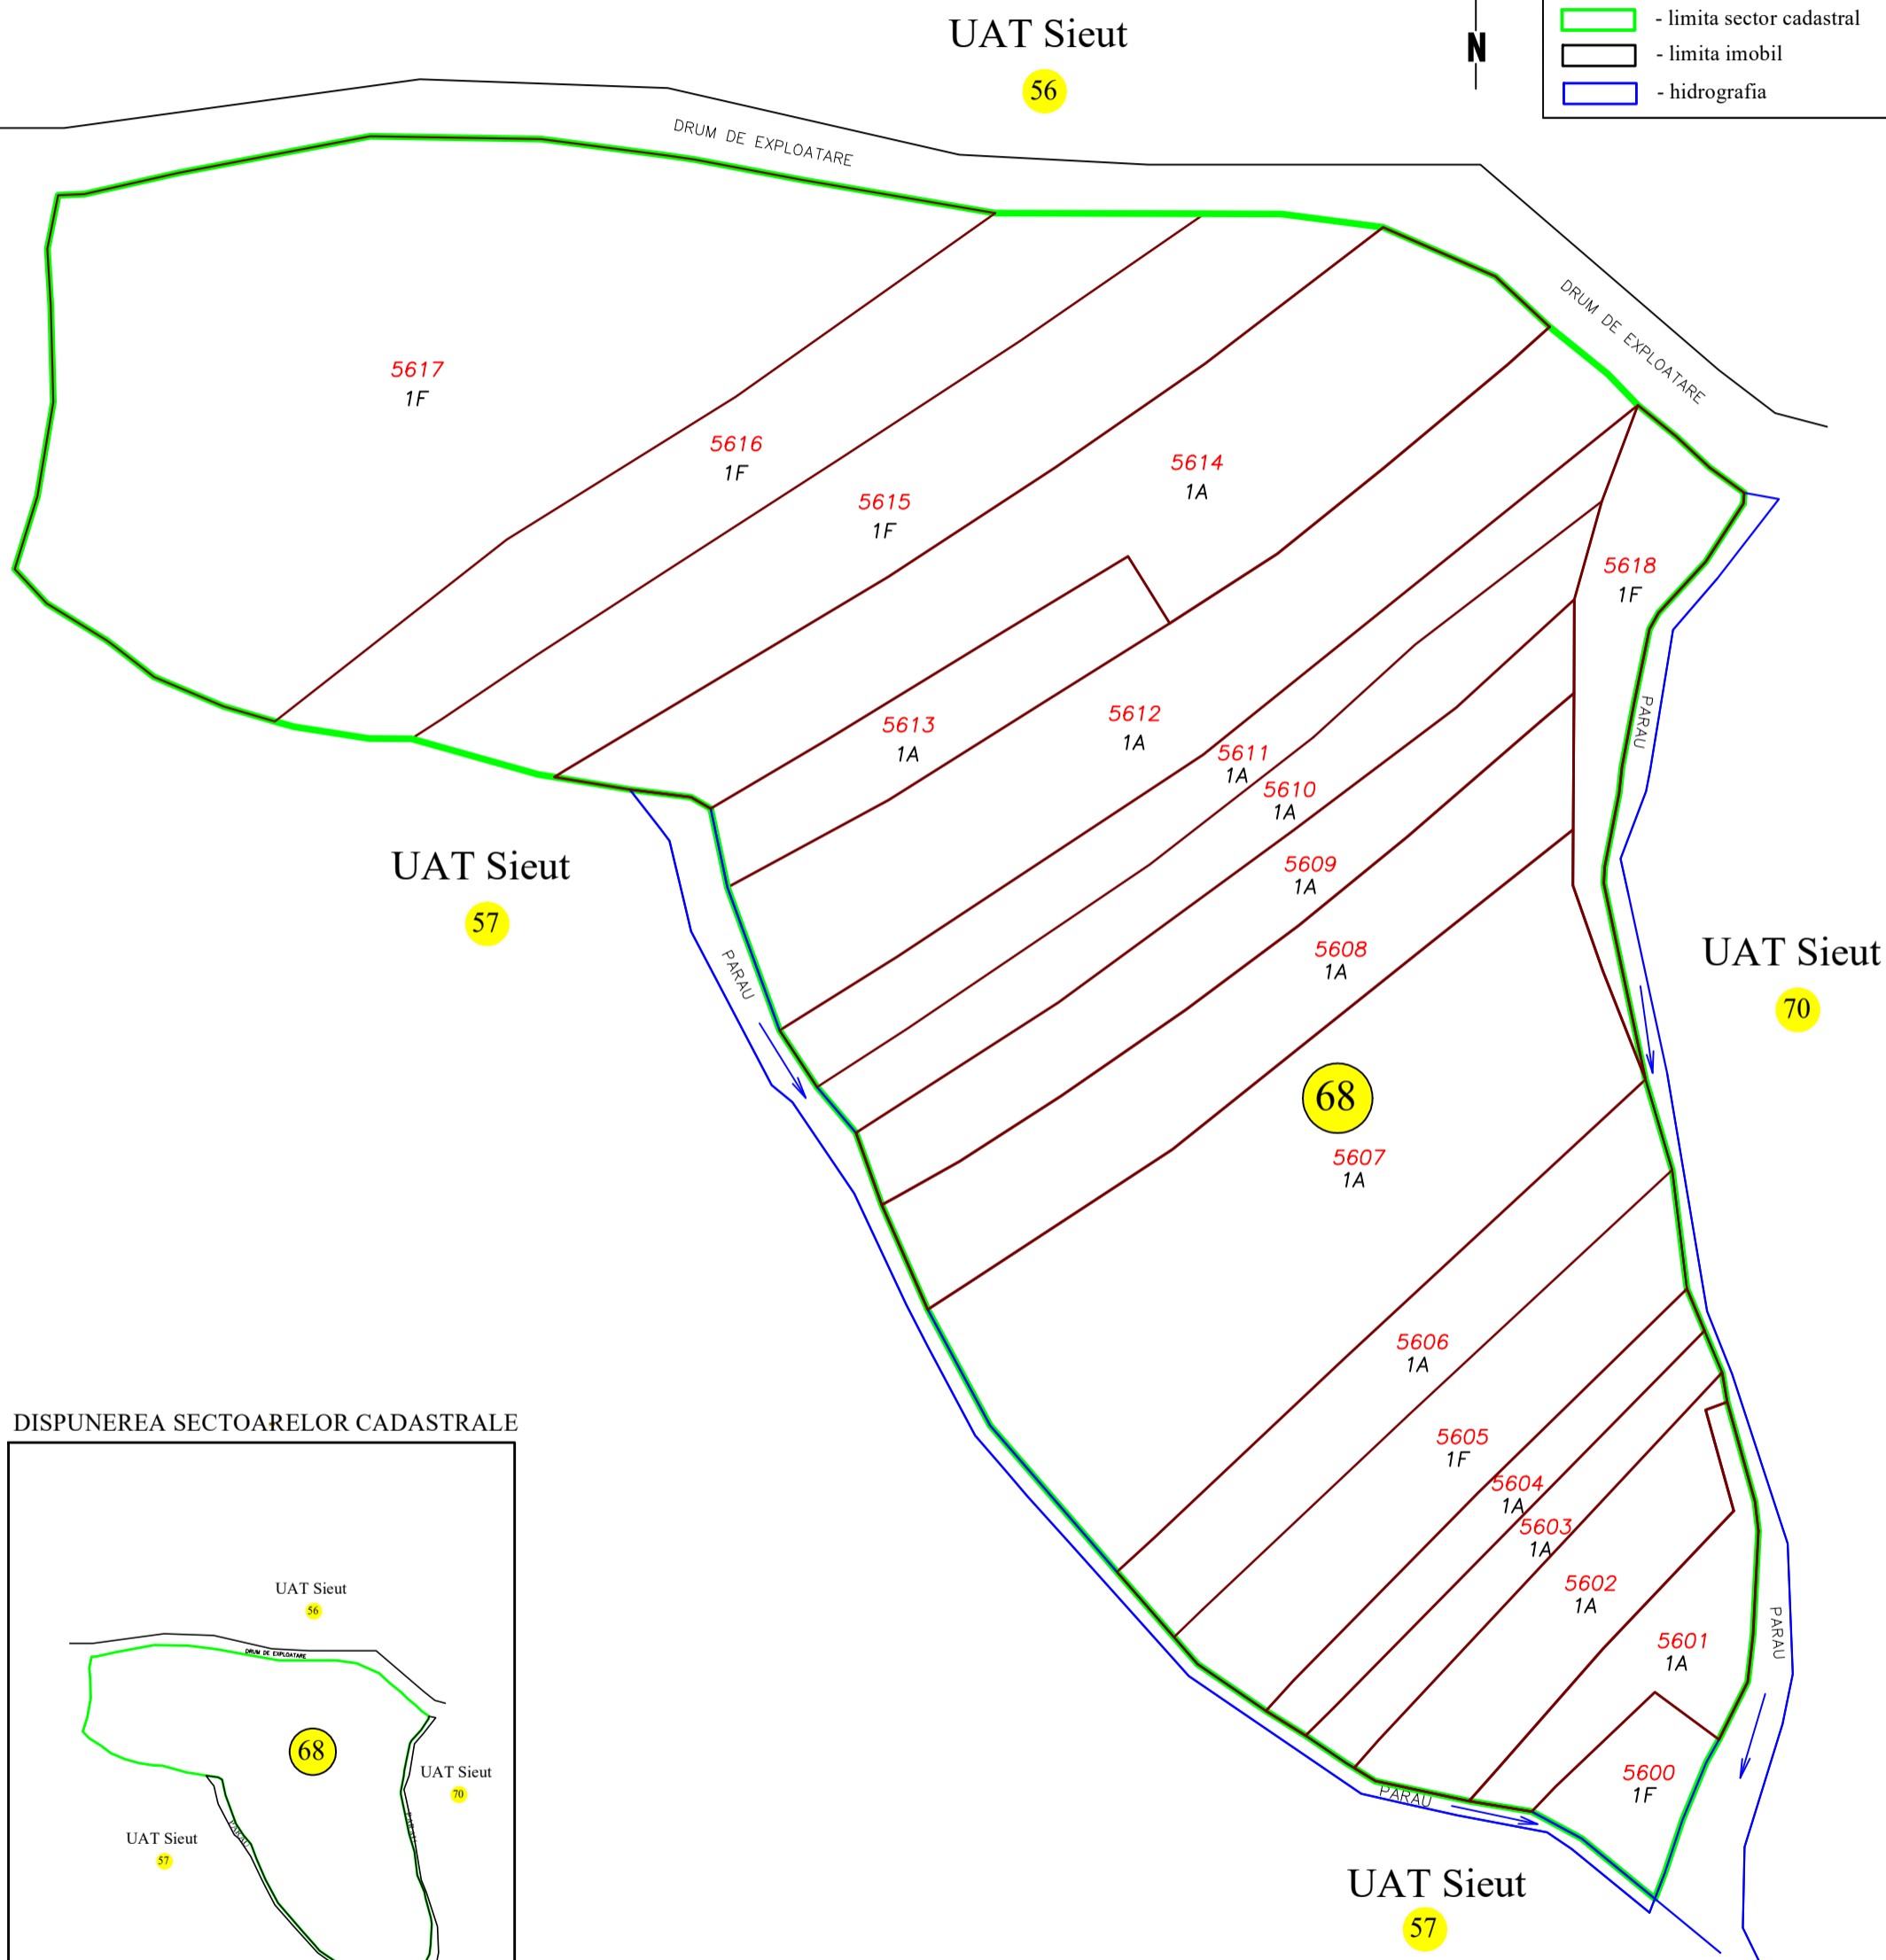

PLAN CADASTRAL  
= COPIE PENTRU PUBLICARE =

Scara 1:1000  
Data: Noiembrie 2023

UAT: Sieut  
Jud. Bistrita-Nasaud  
Sectorul cadastral nr. 68

LEGENDA

- 12 - numar sector cadastral
- 5001 - identificator cadastral
- 1 A - categoria de folosinta
- limita sector cadastral
- limita imobil
- hidrografia

DISPUNEREA SECTOARELOR CADASTRALE

CONTRASEMNEAZA

Mihai-Gheorghe IVAN  
PRIMARUL COMUNEI SIEUT

EXECUTANT

Ing. Niculaie POP  
Data: Iulie 2023

Scara 1 : 1000  
Sistem de proiectie STEREO 70