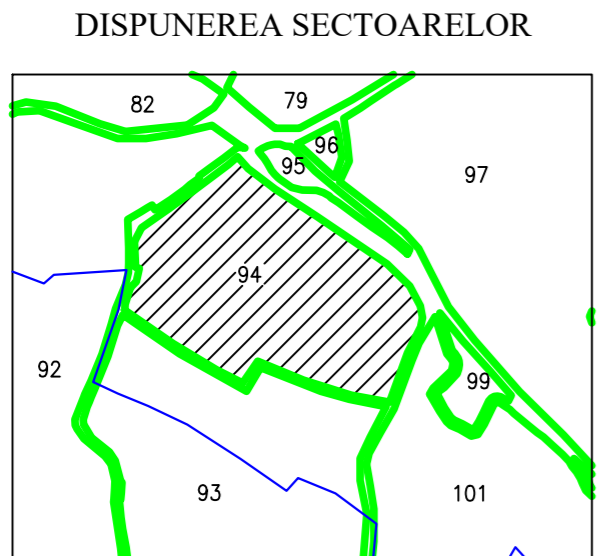

PLAN CADASTRAL
 UAT: SIEUT, Judetul BISTRITA-NASAUD,
 Sector cadastral nr. 94
 Scara: 1:1000

- Legenda
- 94 Numar sector
 - 2353 Identificator cadastral
 - Cc, A, F Categoria de folosinta
 - Sector cadastral
 - Imobil
 - Parcela
 - Limita intravilan
 - 8 Numar postal