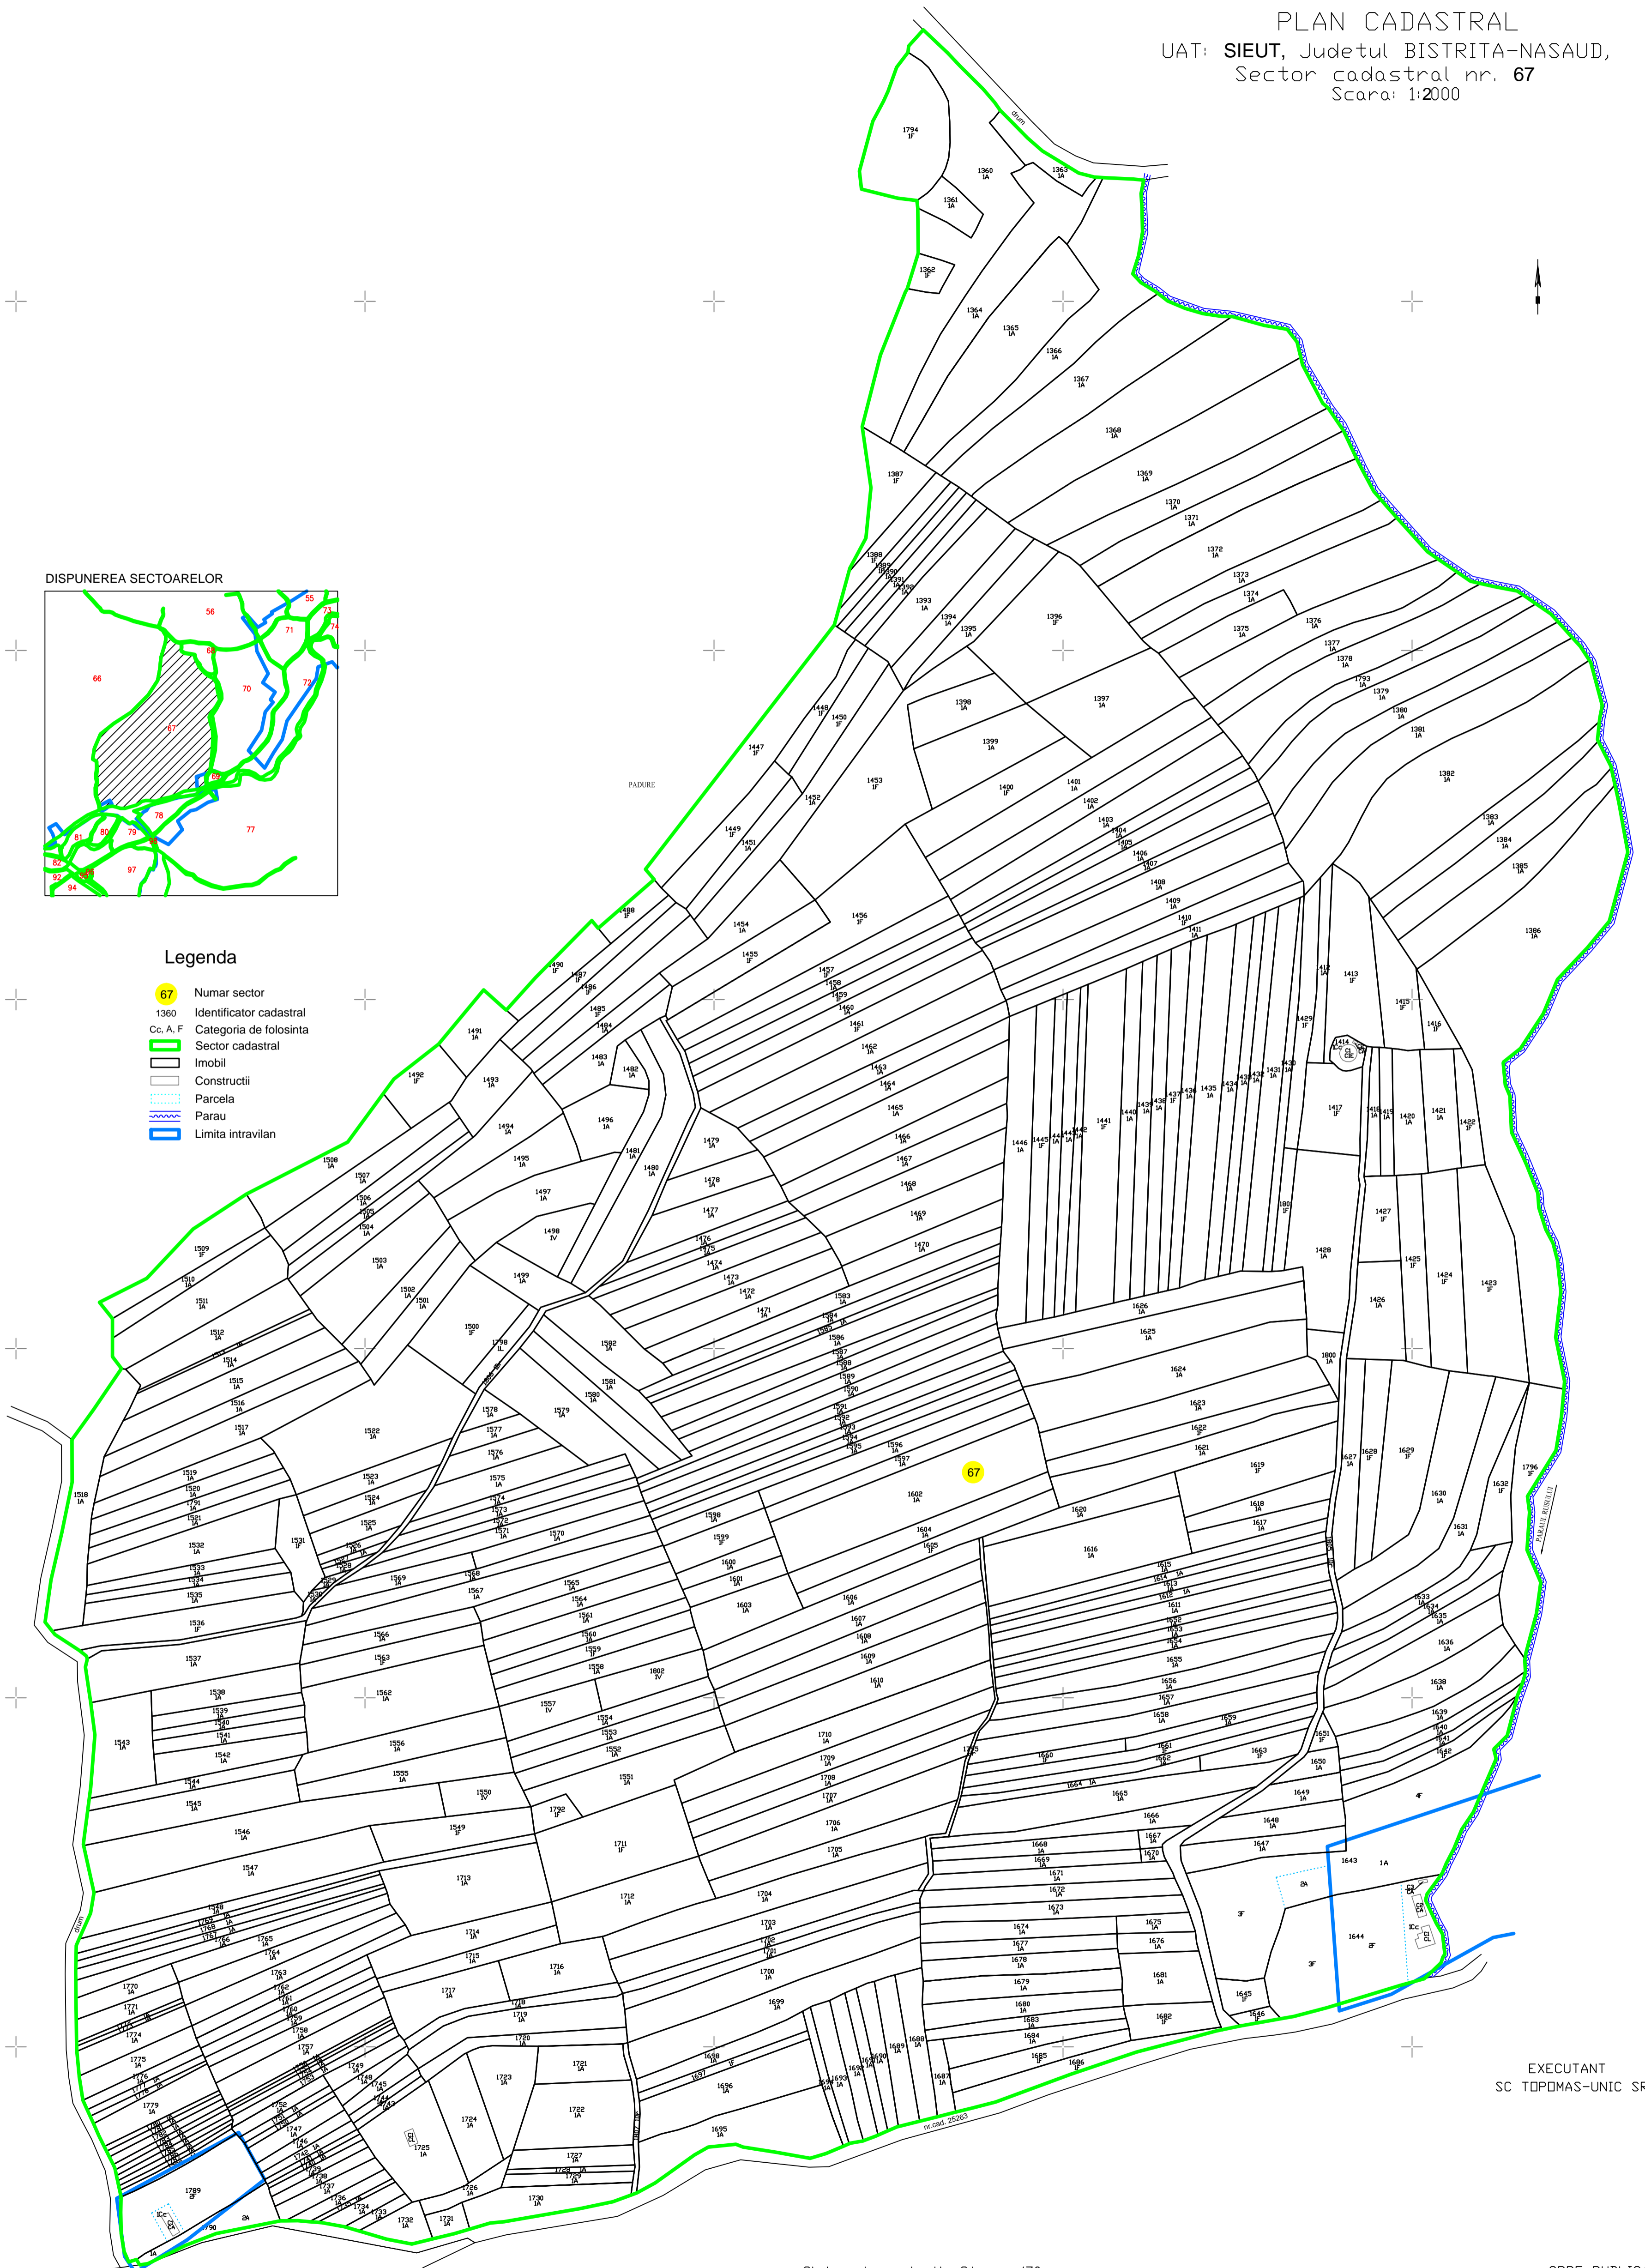

PLAN CADASTRAL
UAT: SIEUT, Judetul BISTRITA-NASAUD,
Sector cadastral nr. 67
Scara: 1:2000

DISPUNEREA SECTOARELOR

Legenda

- 67 Numar sector
- 1360 Identificator cadastral
- Cc. A. F Categoria de folosinta
- Sector cadastral
- Imobil
- Constructii
- Parcela
- Parau
- Limita intravilan

EXECUTANT
SC TOPDMAS-UNIC SRL

Sistem de proiectie Stereo '70

-SPRE PUBLICARE-