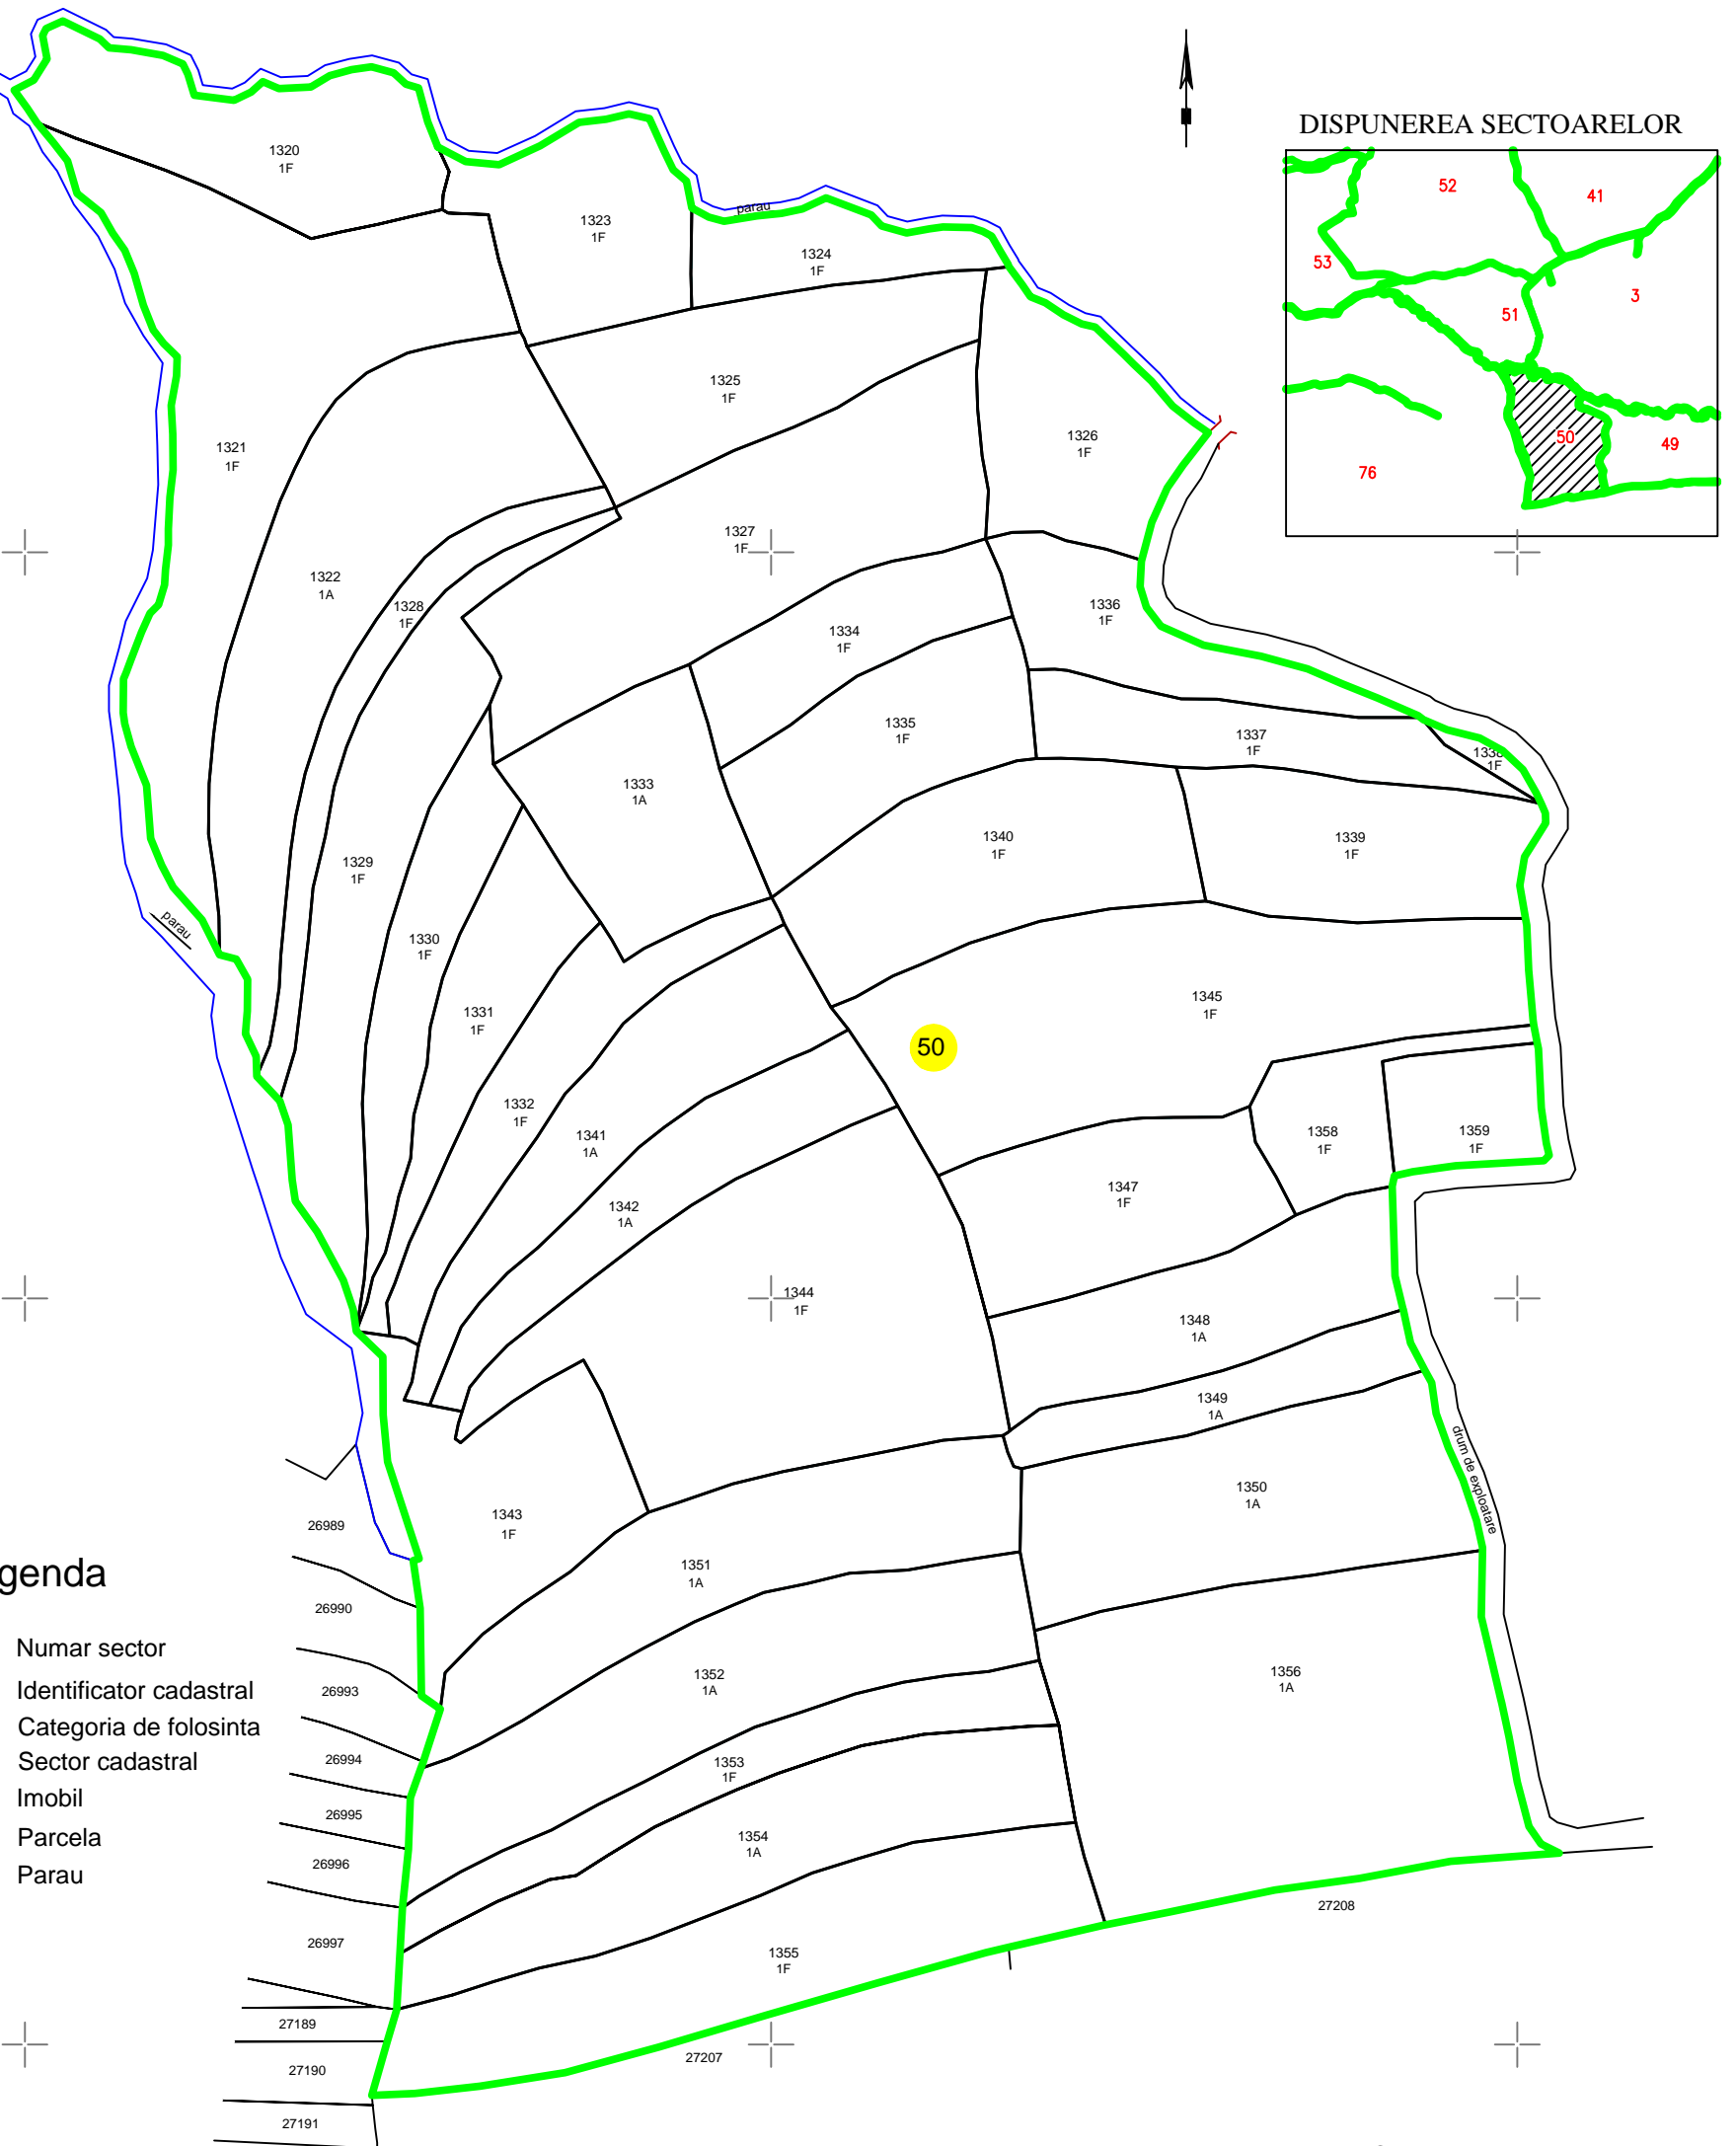

PLAN CADASTRAL
UAT: SIEUT, Judetul BISTRITA-NASAUD,
Sector cadastral nr. 50
Scara: 1:2000

610600

610600

610400

610400

610200

610200

610000

610000

Legenda

- 50 Numar sector
- 1320 Identificator cadastral
- A, F Categoria de folosinta
- Sector cadastral
- Imobil
- Parcela
- Parau

EXECUTANT
SC TOPOMAS-UNIC SRL