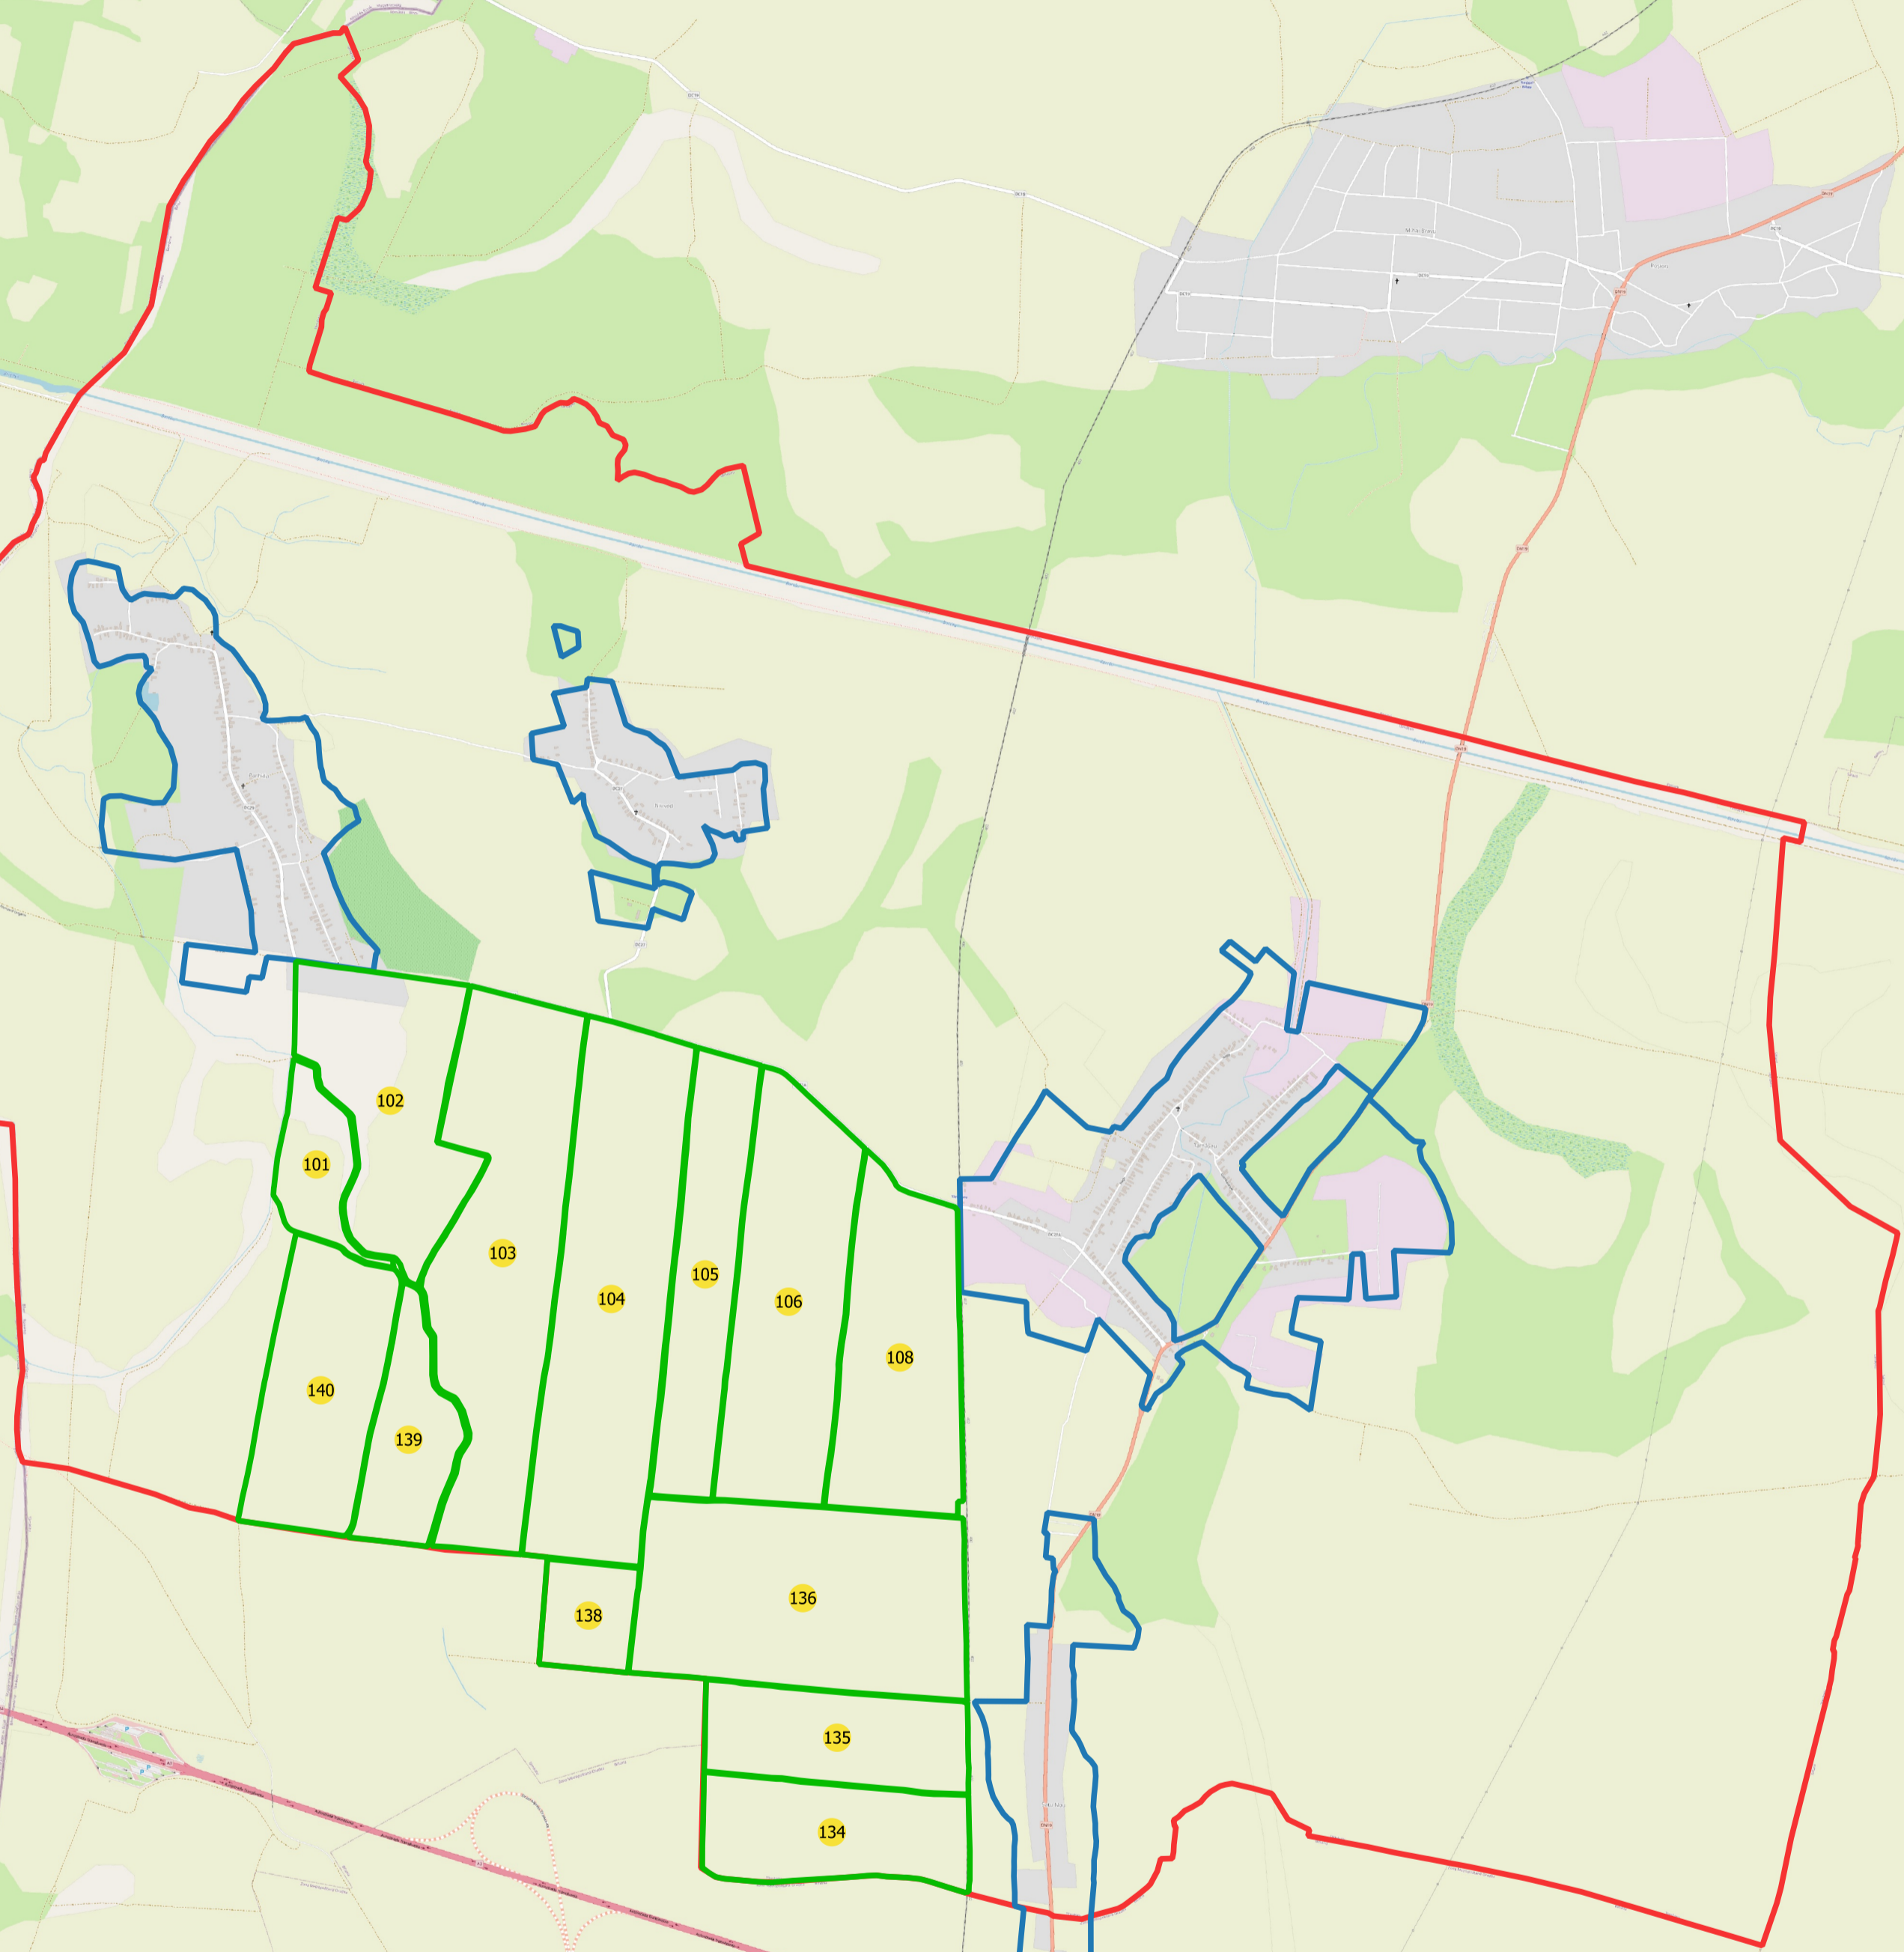

PLAN CADASTRAL
UAT: TĂMĂȘEU, județul: BIHOR
Scara 1:25.000
Sistem de proiecție: STEREO 70
Copie spre publicare

LEGENDĂ	
Limită intravilan	
limită UAT	
Sector	

S.C. Deal Bistrița Land S.R.L.
Faza: Sector intravilan
21.03.2023