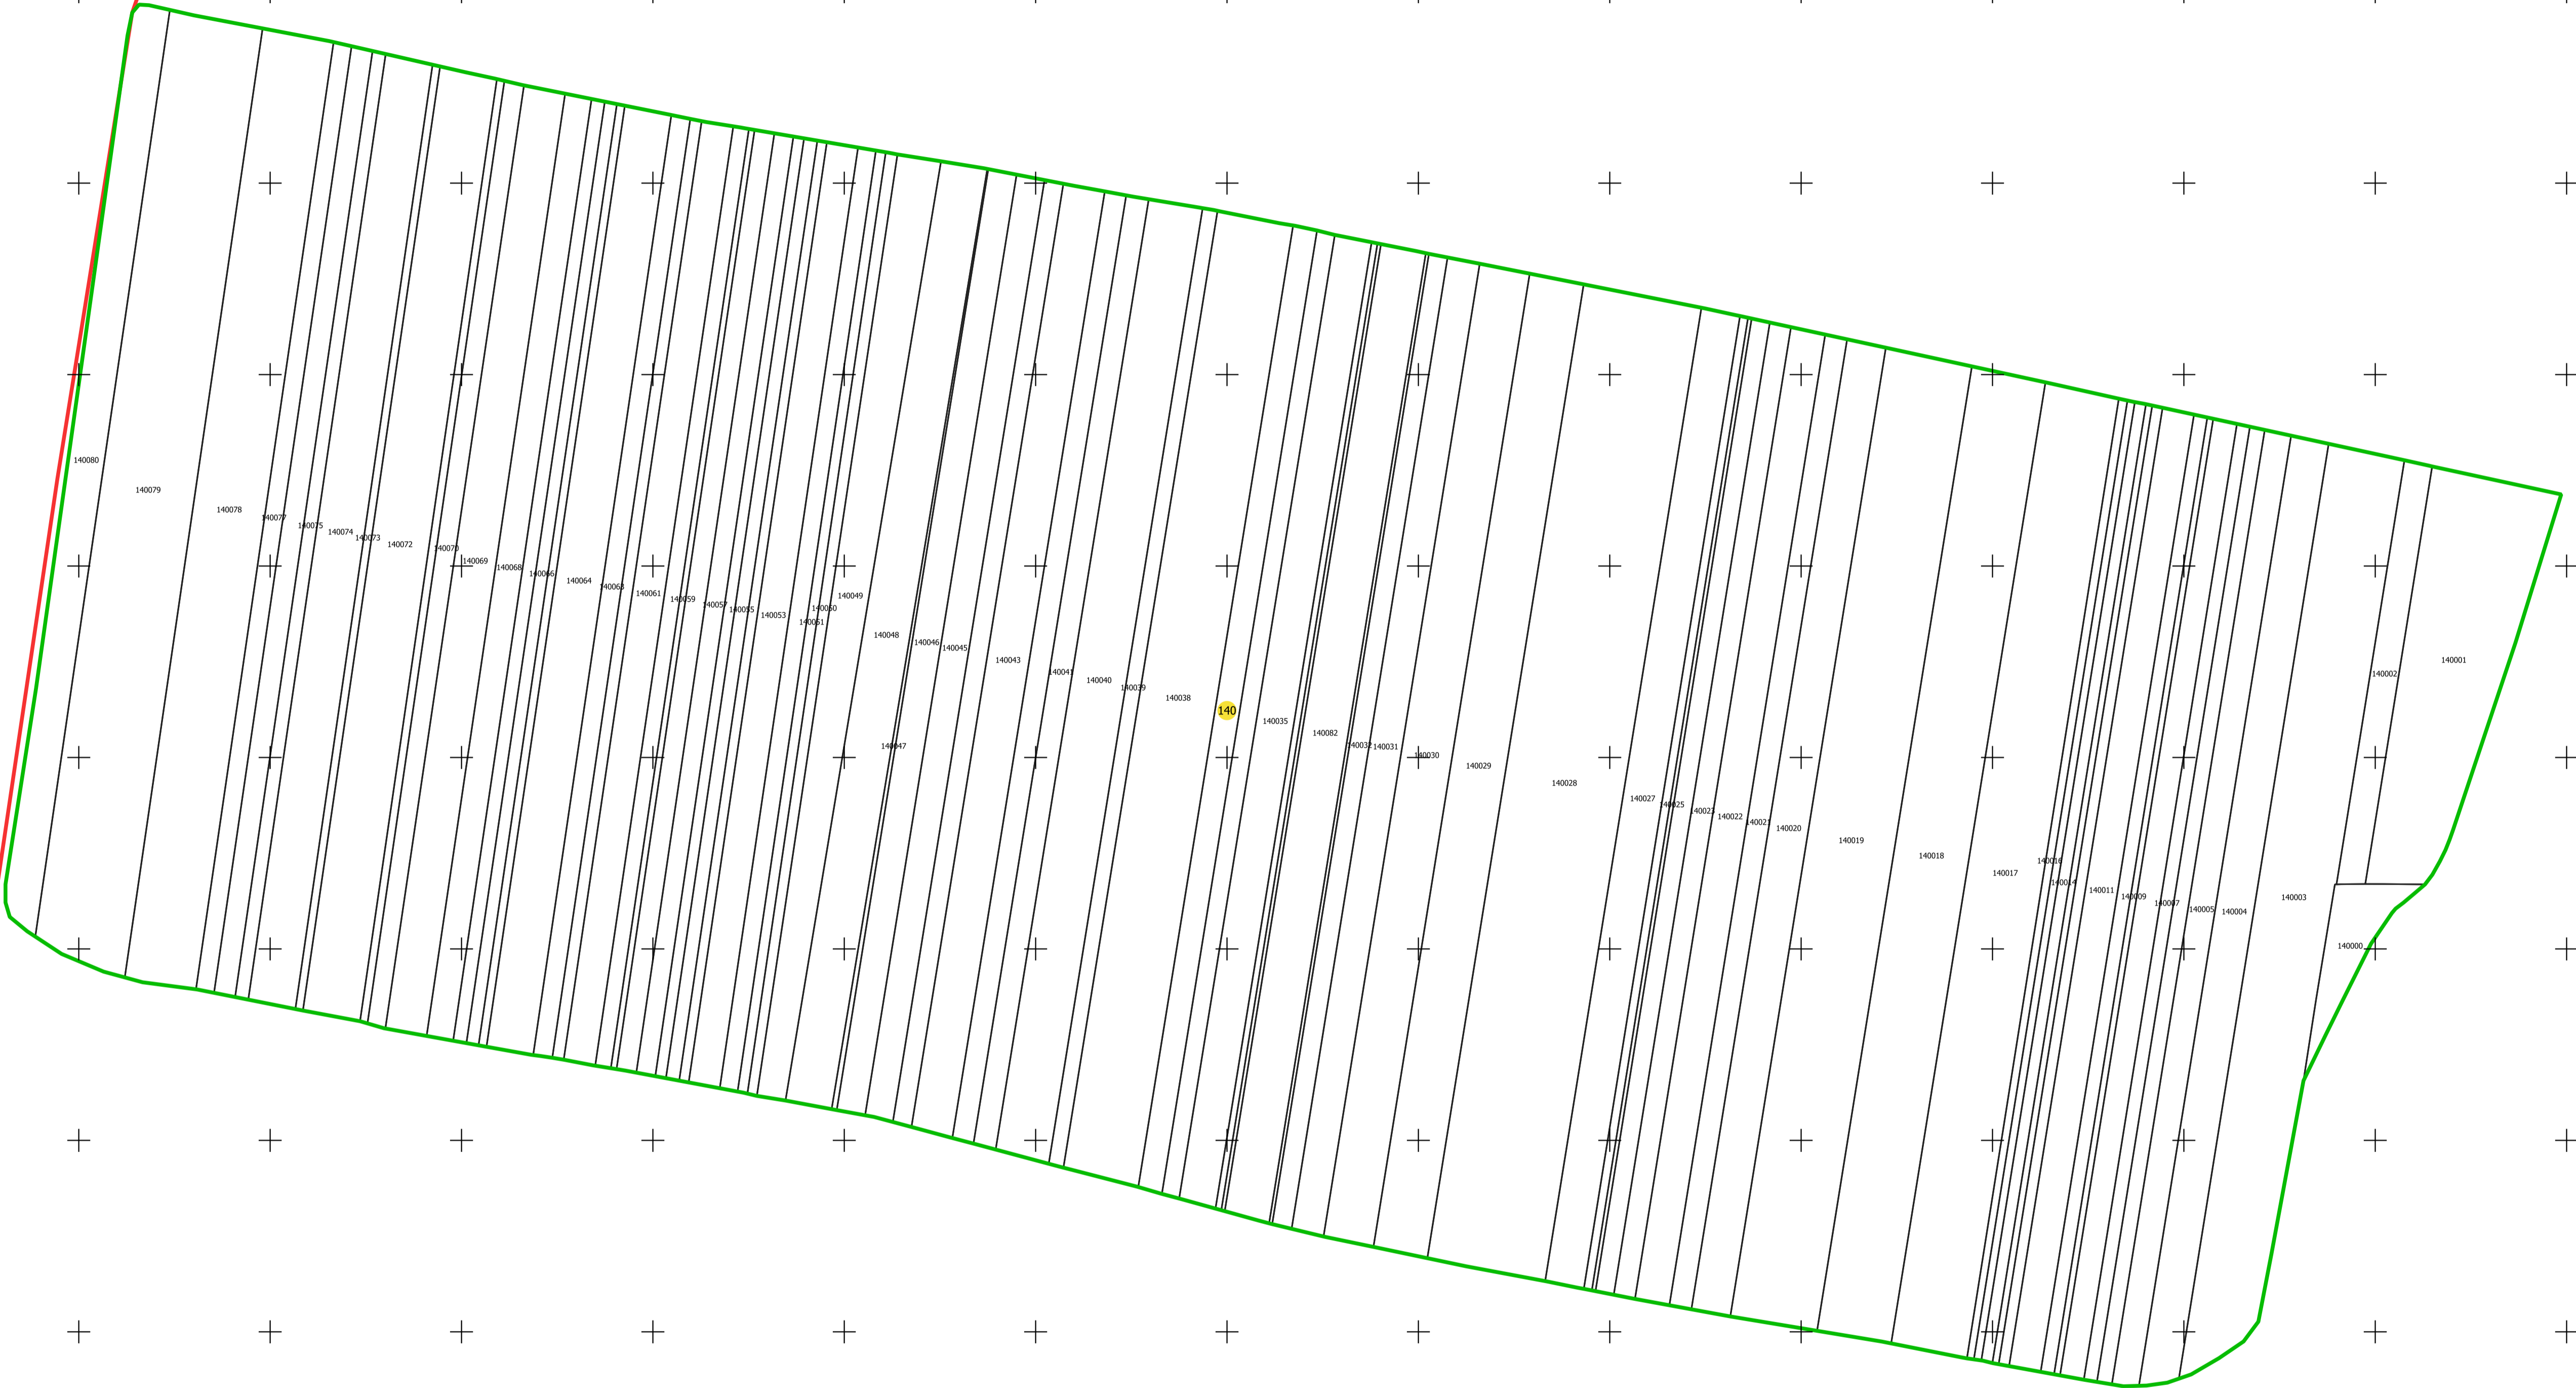

638500 638600 638700 638800 638900 639000 639100 639200 639300 639400 639500 639600 639700 639800 639900 640000

PLAN CADASTRAL

UAT: TĂMĂȘEU, județul: BIHOR, sector 140

Scara 1:2000
Sistem de proiecție: STEREO 70
Copie spre publicare

263100
263150
263200
263250
263300
263350
263400
263450
263500
263550
263600
263650
263700
263750
263800
263850
263900
263950
264000
264050
264100
264150

LEGENDĂ	
Limită intravilan	
Limită UAT	
Sector	
Imobil	1250
Construcții	Cl
Nomenclator stradal	1

SC. Teod. Proiectare Lucr. S.R.L.
Data: 08.01.2021
Scara: 1:2000

638500 638600 638700 638800 638900 639000 639100 639200 639300 639400 639500 639600 639700 639800 639900 640000