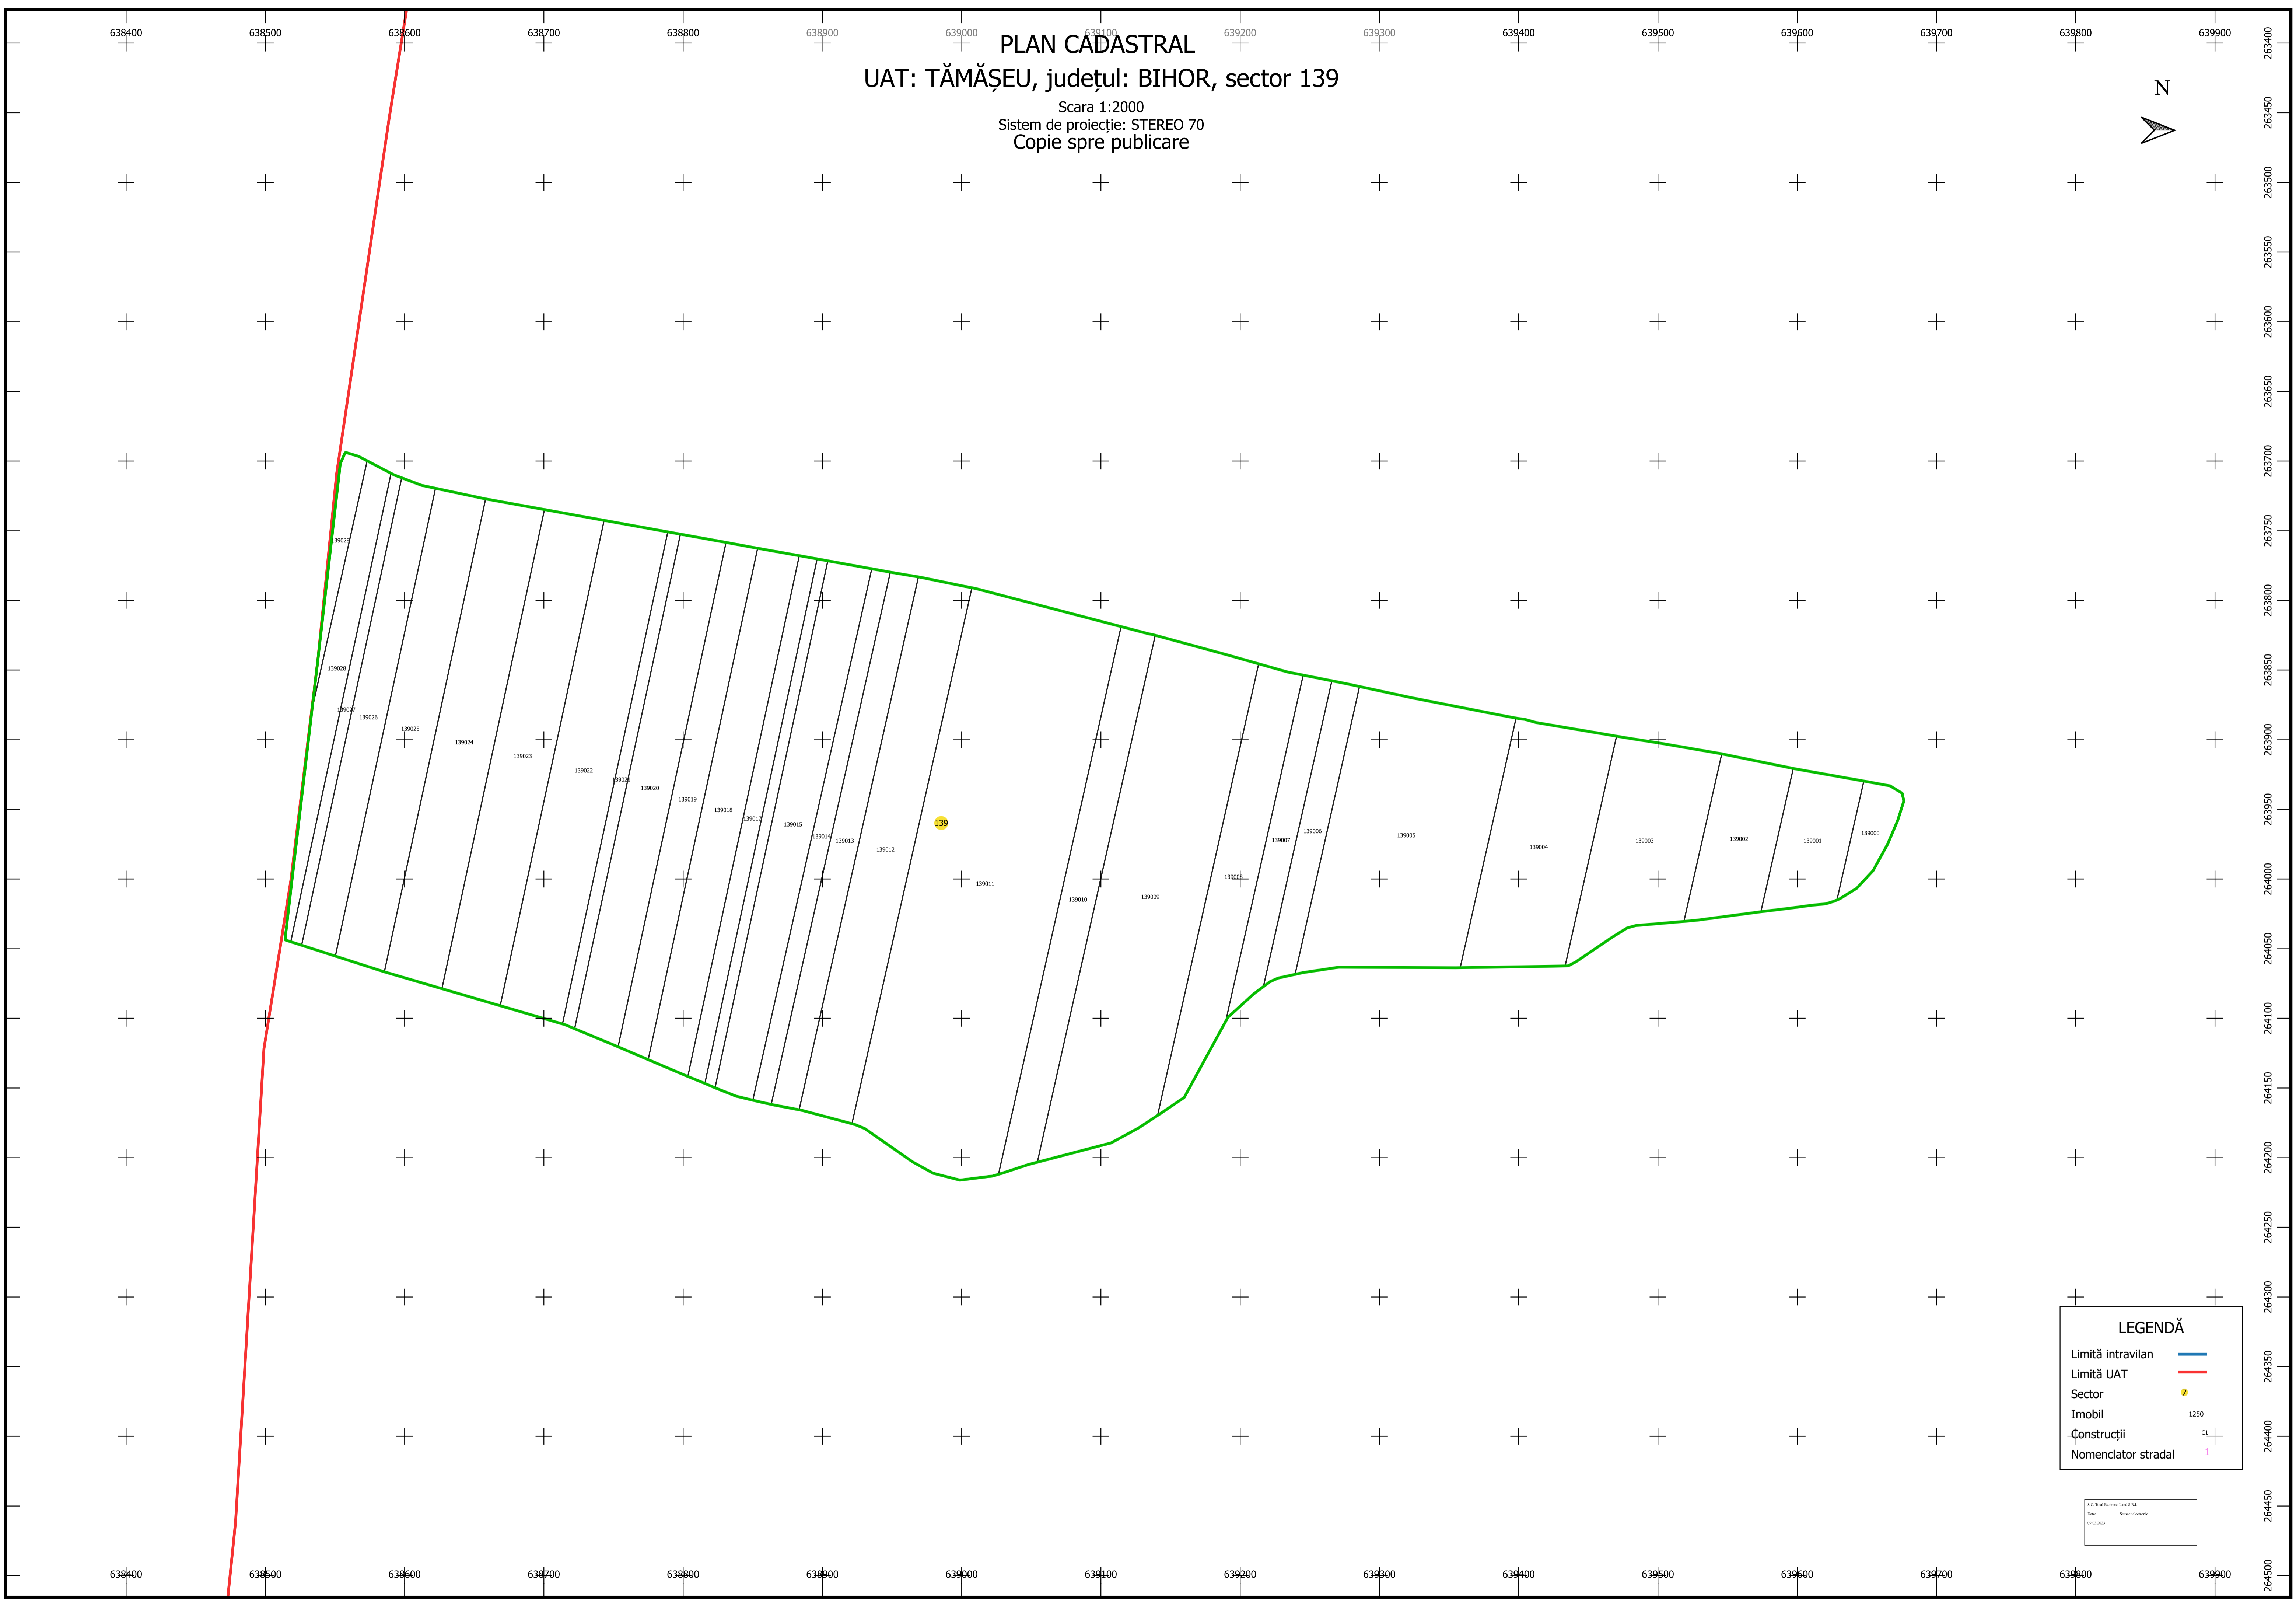

PLAN CADASTRAL  
UAT: TĂMĂȘEU, județul: BIHOR, sector 139

Scara 1:2000  
Sistem de proiecție: STEREO 70  
Copie spre publicare

LEGENDĂ	
Limită intravilan	
Limită UAT	
Sector	
Imobil	
Construcții	
Nomenclator stradal	

S.C. Top Proiectiv Luce S.R.L.  
Data: 08.01.2021  
Sistem de proiectare: AutoCAD