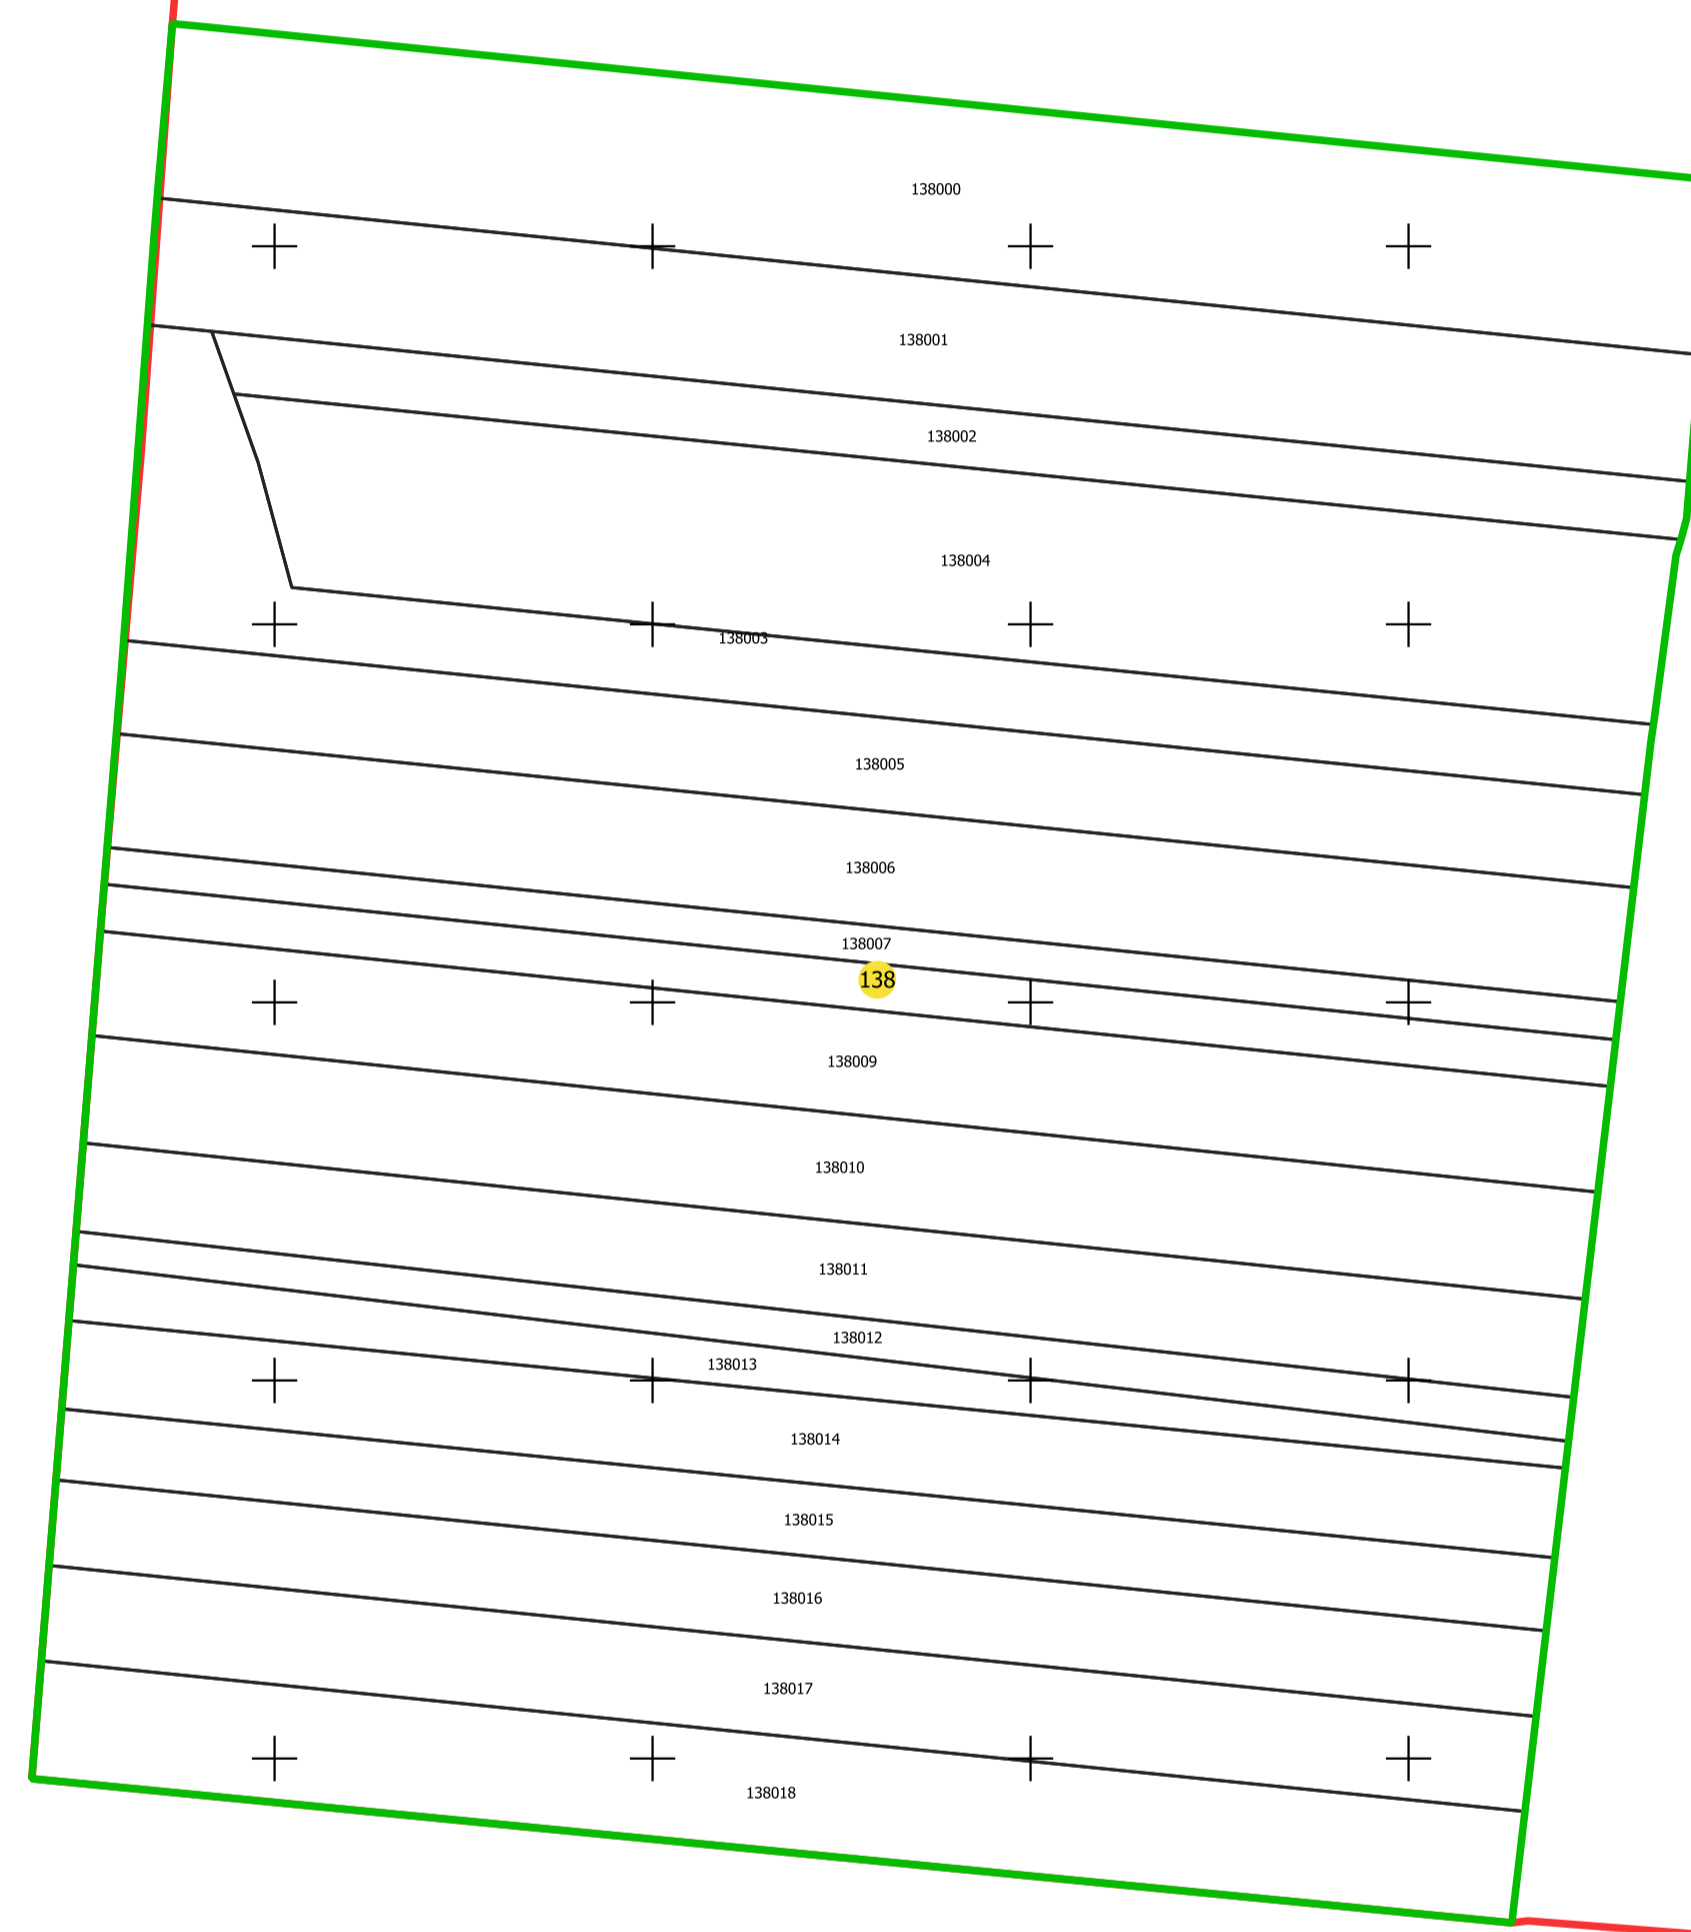

PLAN CADASTRAL

UAT: TĂMĂȘEU, județul: BÎHOR, sector 138

Scara 1:2000
Sistem de proiecție: STEREO 70
Copie spre publicare

LEGENDĂ	
Limită intravilan	
Limită UAT	
Sector	
Imobil	1250
Construcții	C1
Nomenclator stradal	1

S.C. Top Proiectiv Luce S.R.L.
Data: 08.01.2021
Scara: 1:2000