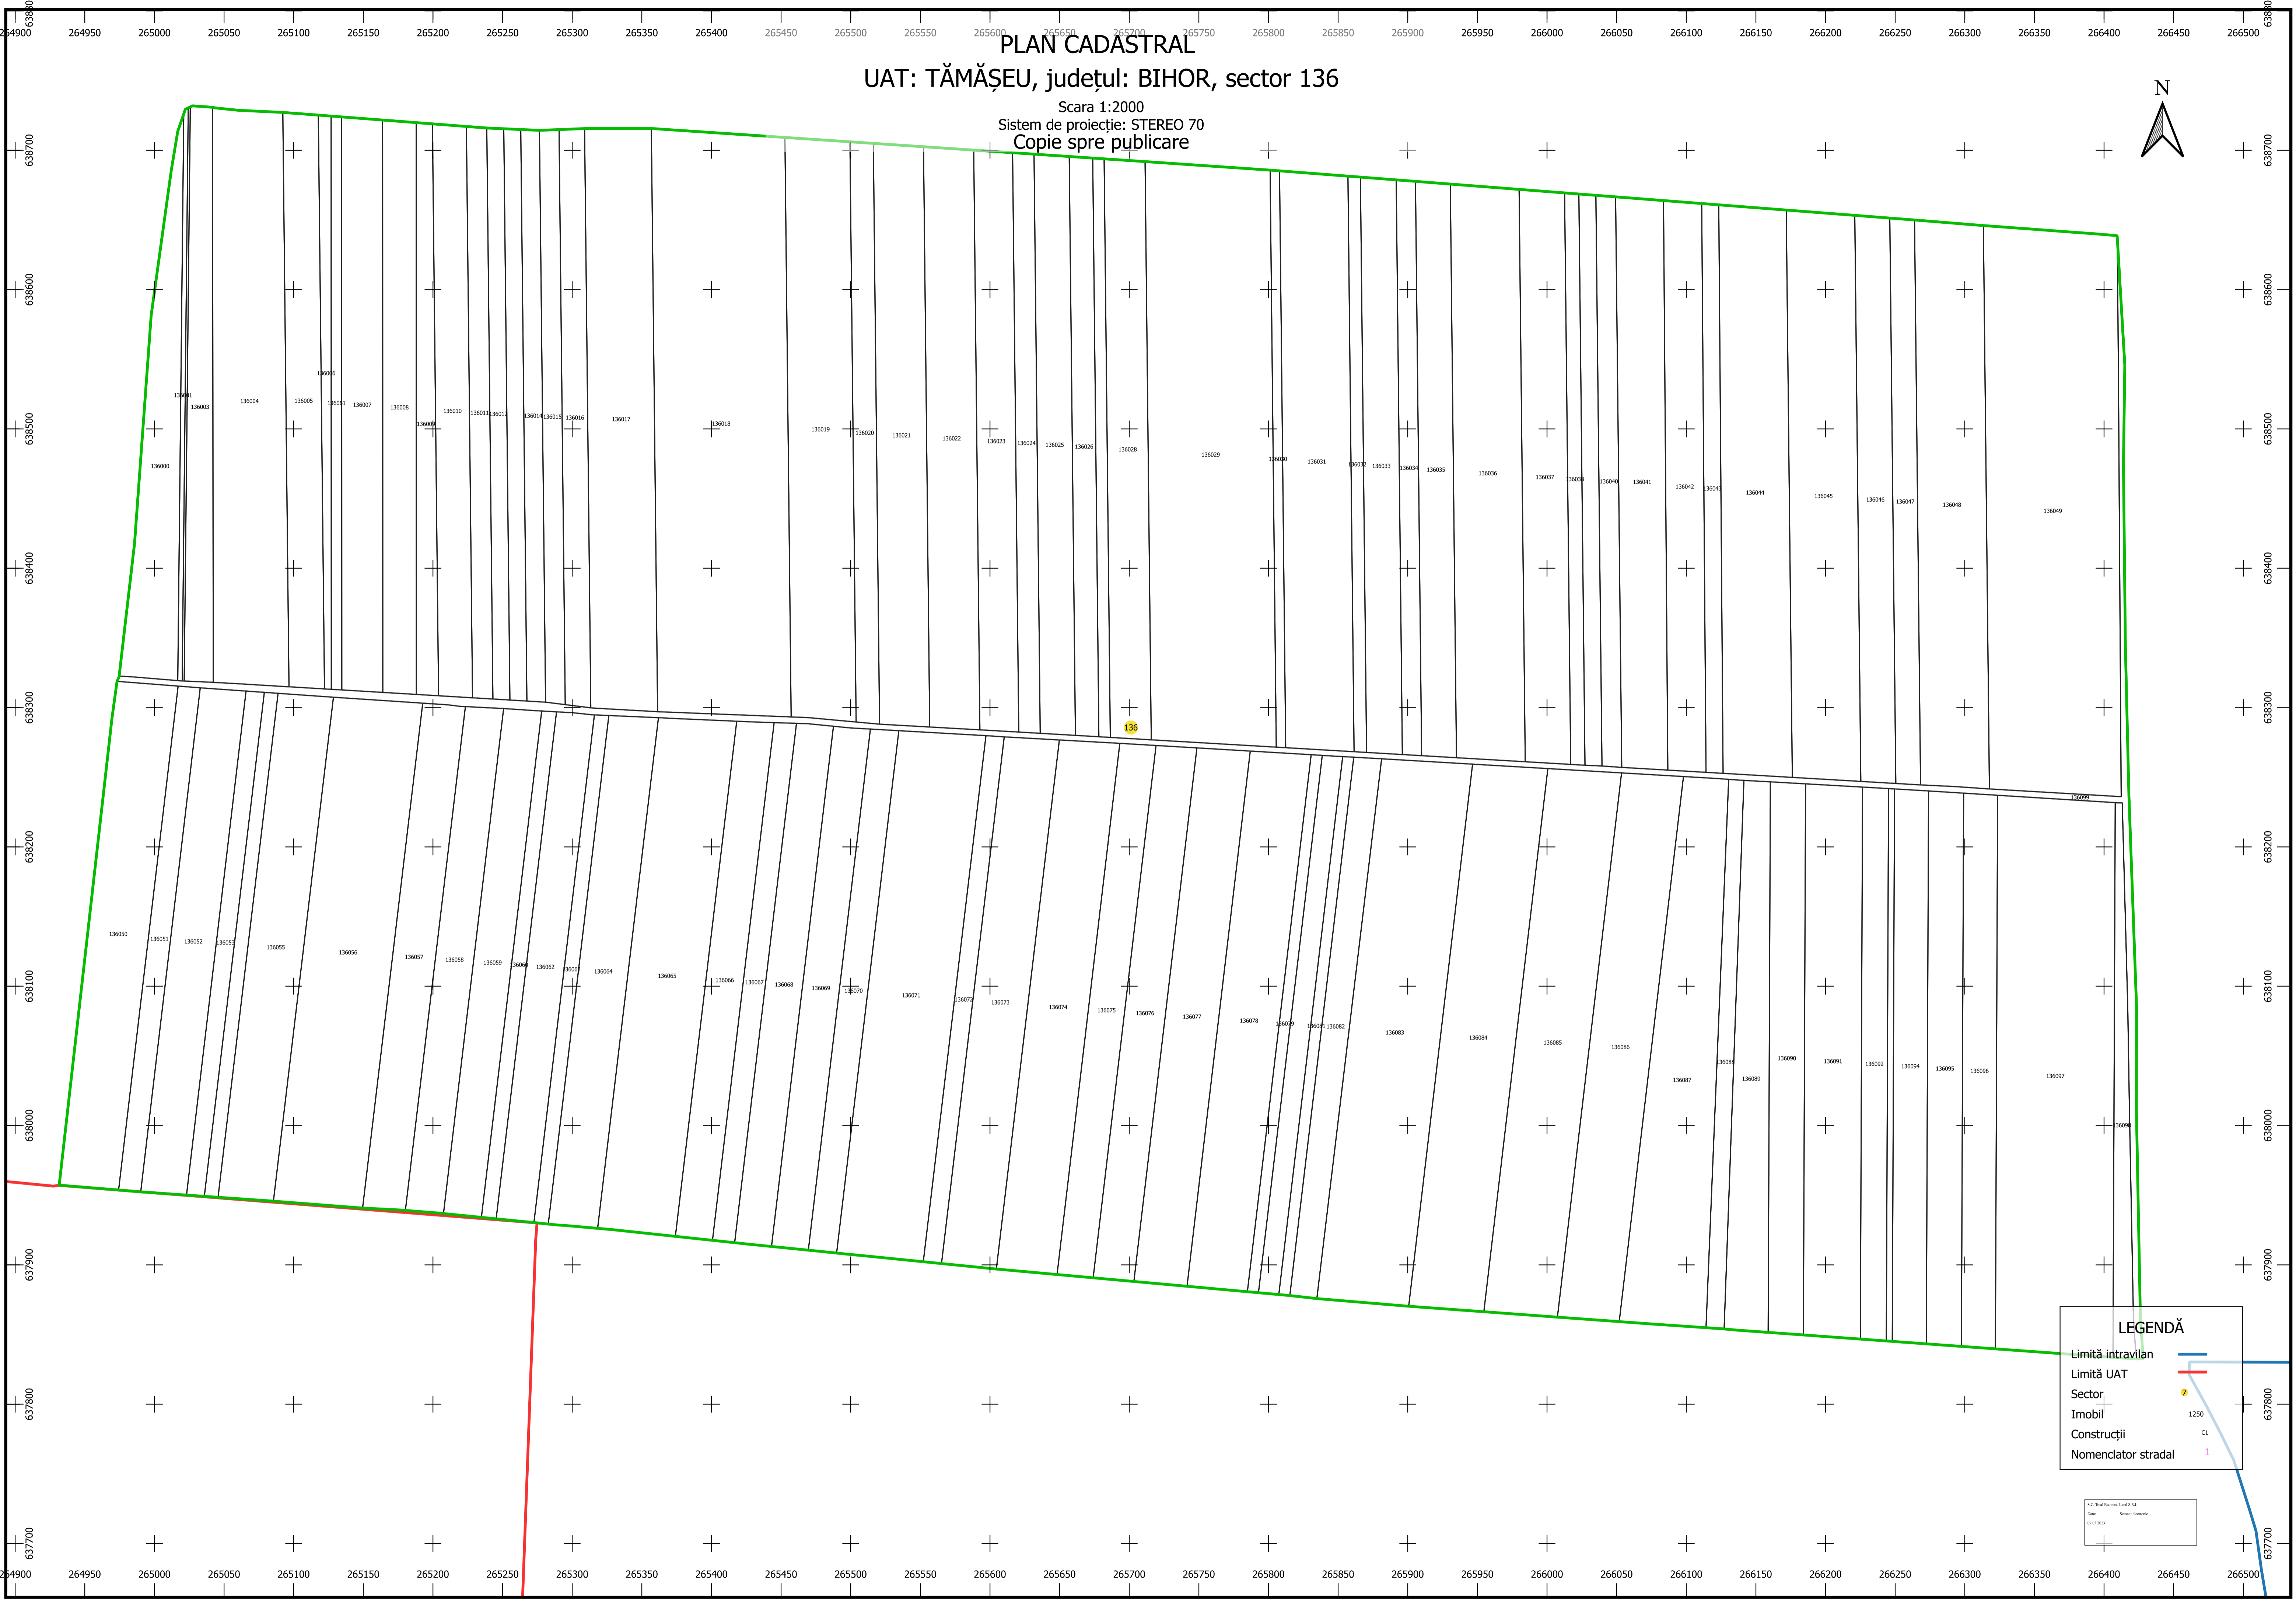

PLAN CADASTRAL

UAT: TĂMĂȘEU, județul: BIHOR, sector 136

Scara 1:2000  
Sistem de proiecție: STEREO 70  
Copie spre publicare

**LEGENDĂ**

- Limită intravilan
- Limită UAT
- Sector
- Imobil
- Construcții
- Nomenclator stradal

S.C. Teod Proiectare Lucr. S.R.L.  
Data: 08.03.2023  
Scara: 1:2000