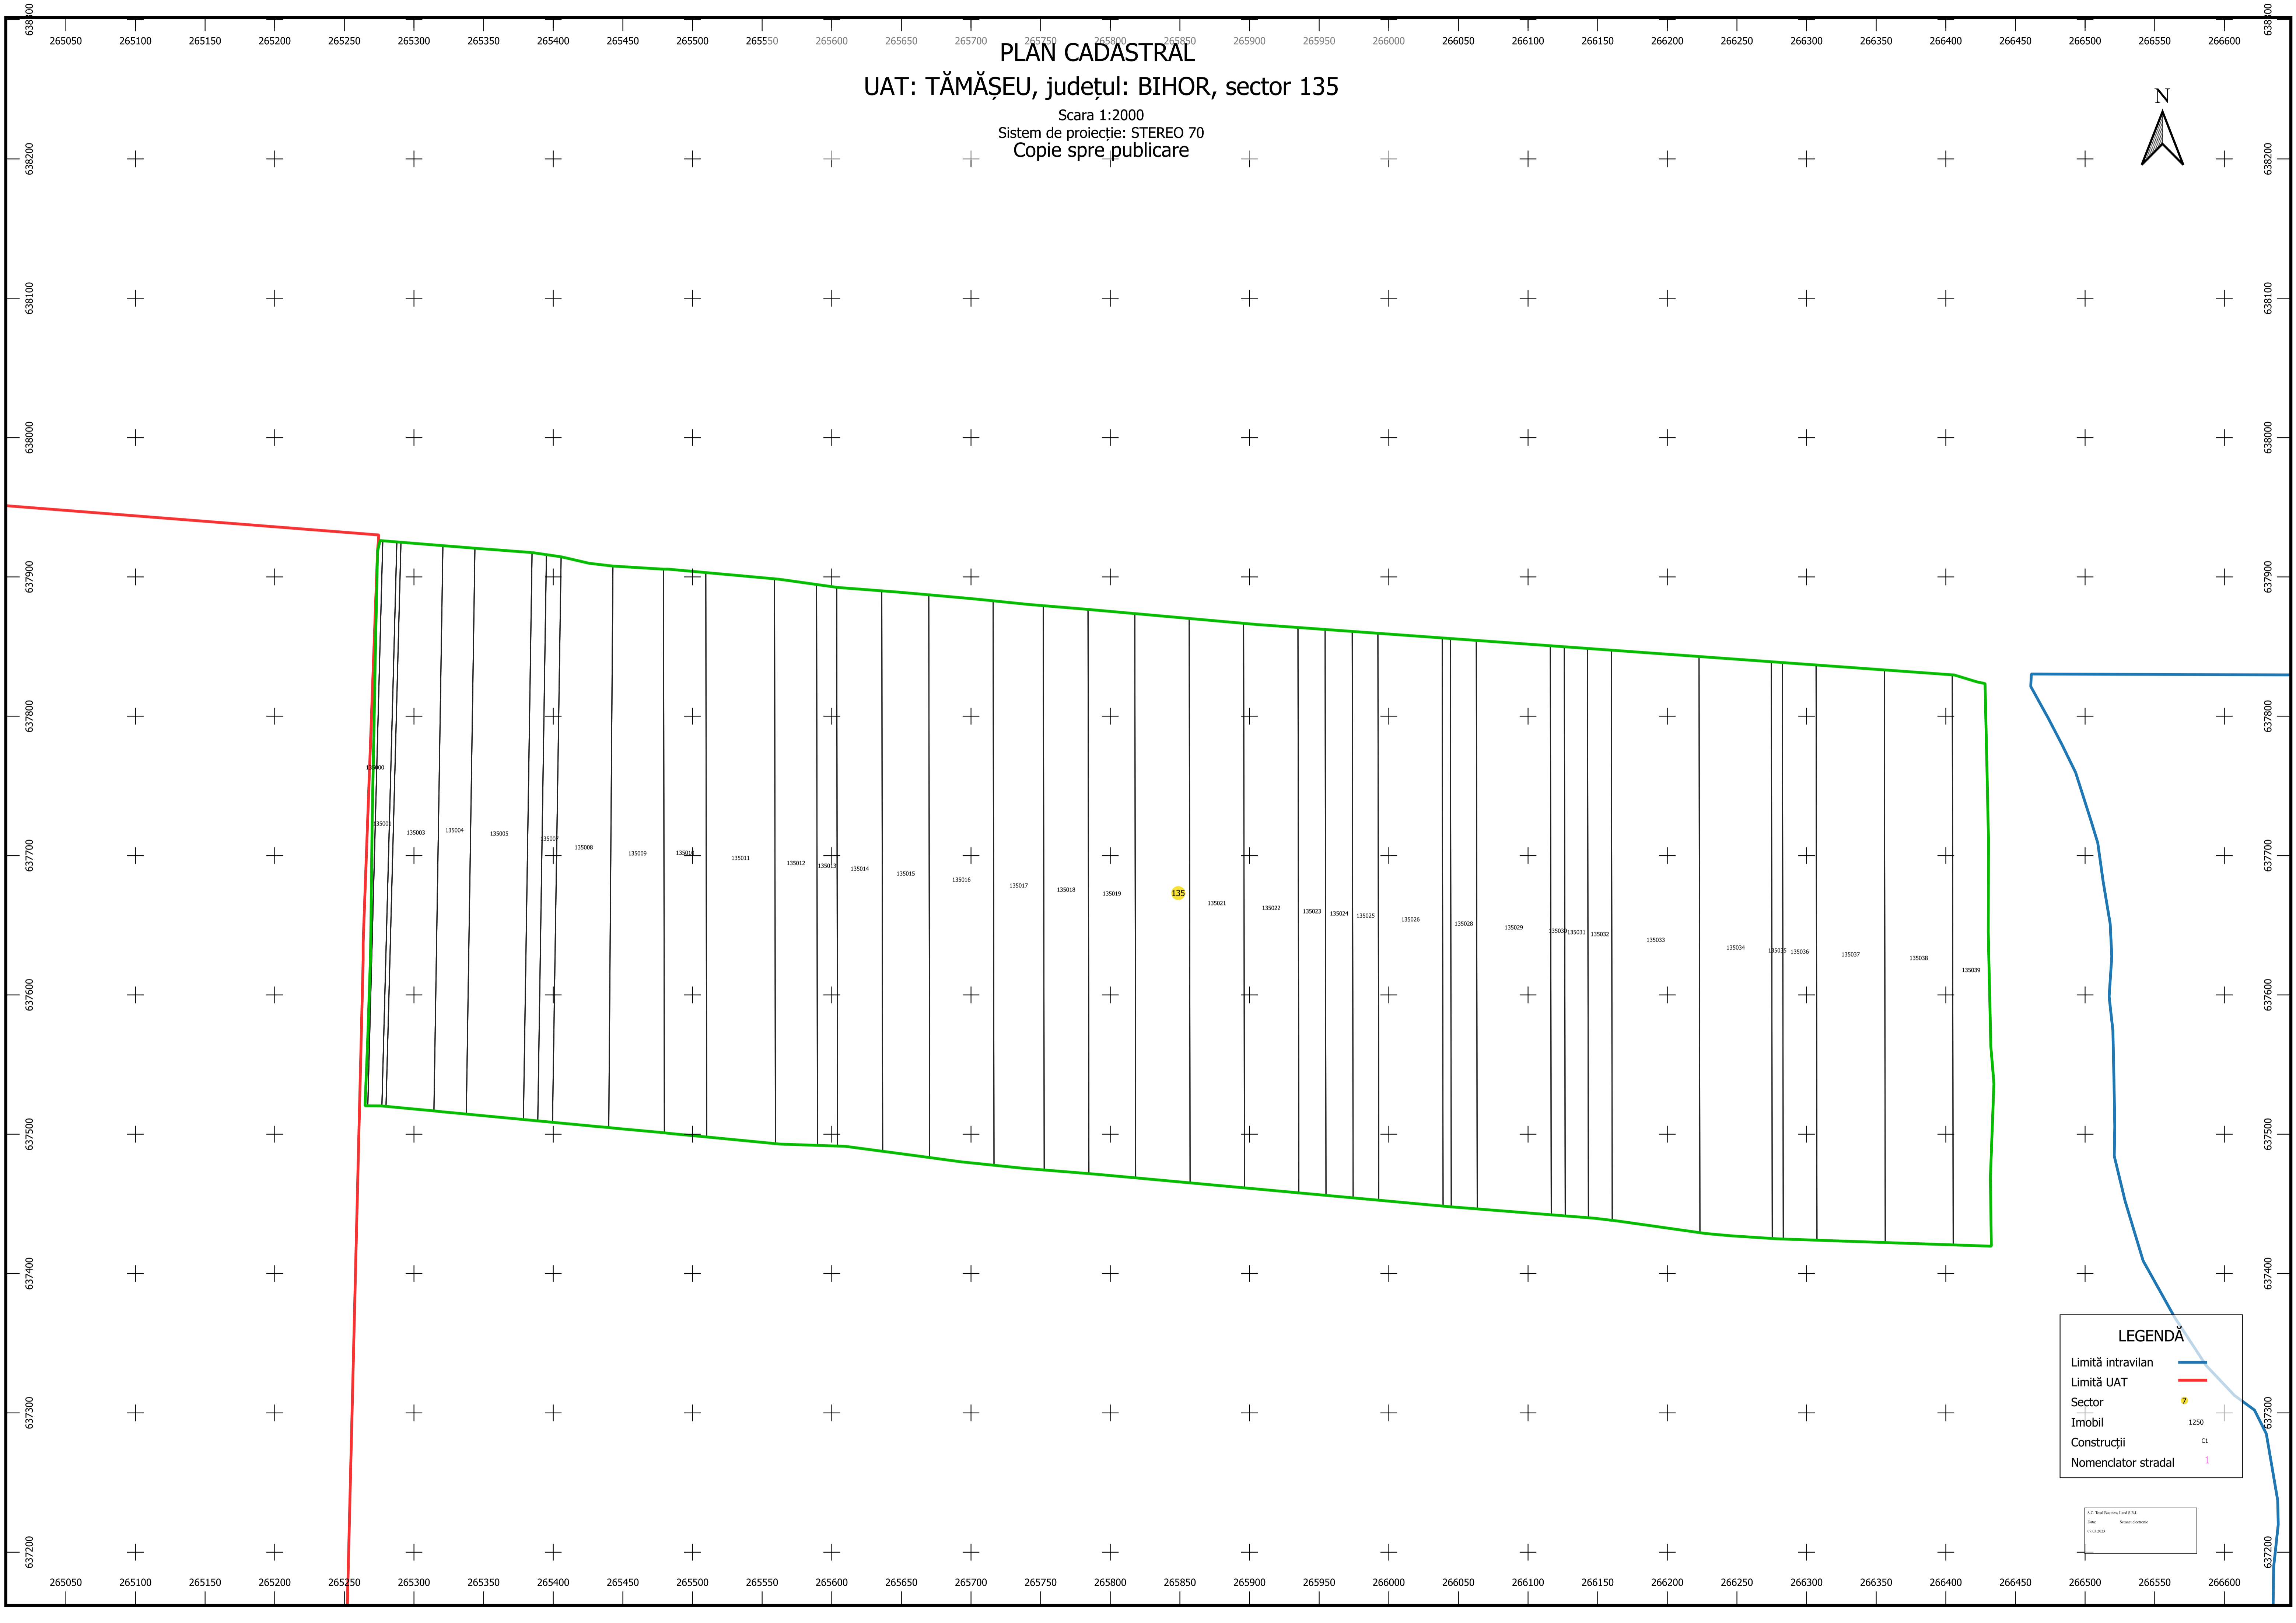

PLAN CADASTRAL
UAT: TĂMĂȘEU, județul: BIHOR, sector 135

Scara 1:2000
Sistem de proiecție: STEREO 70
Copie spre publicare

LEGENDĂ

- Limită intravilan
- Limită UAT
- Sector
- Imobil
- Construcții
- Nomenclator stradal

S.C. Top Proiectiv Luș N.S.R.L.
Data: 08.01.2021
Scara: 1:2000