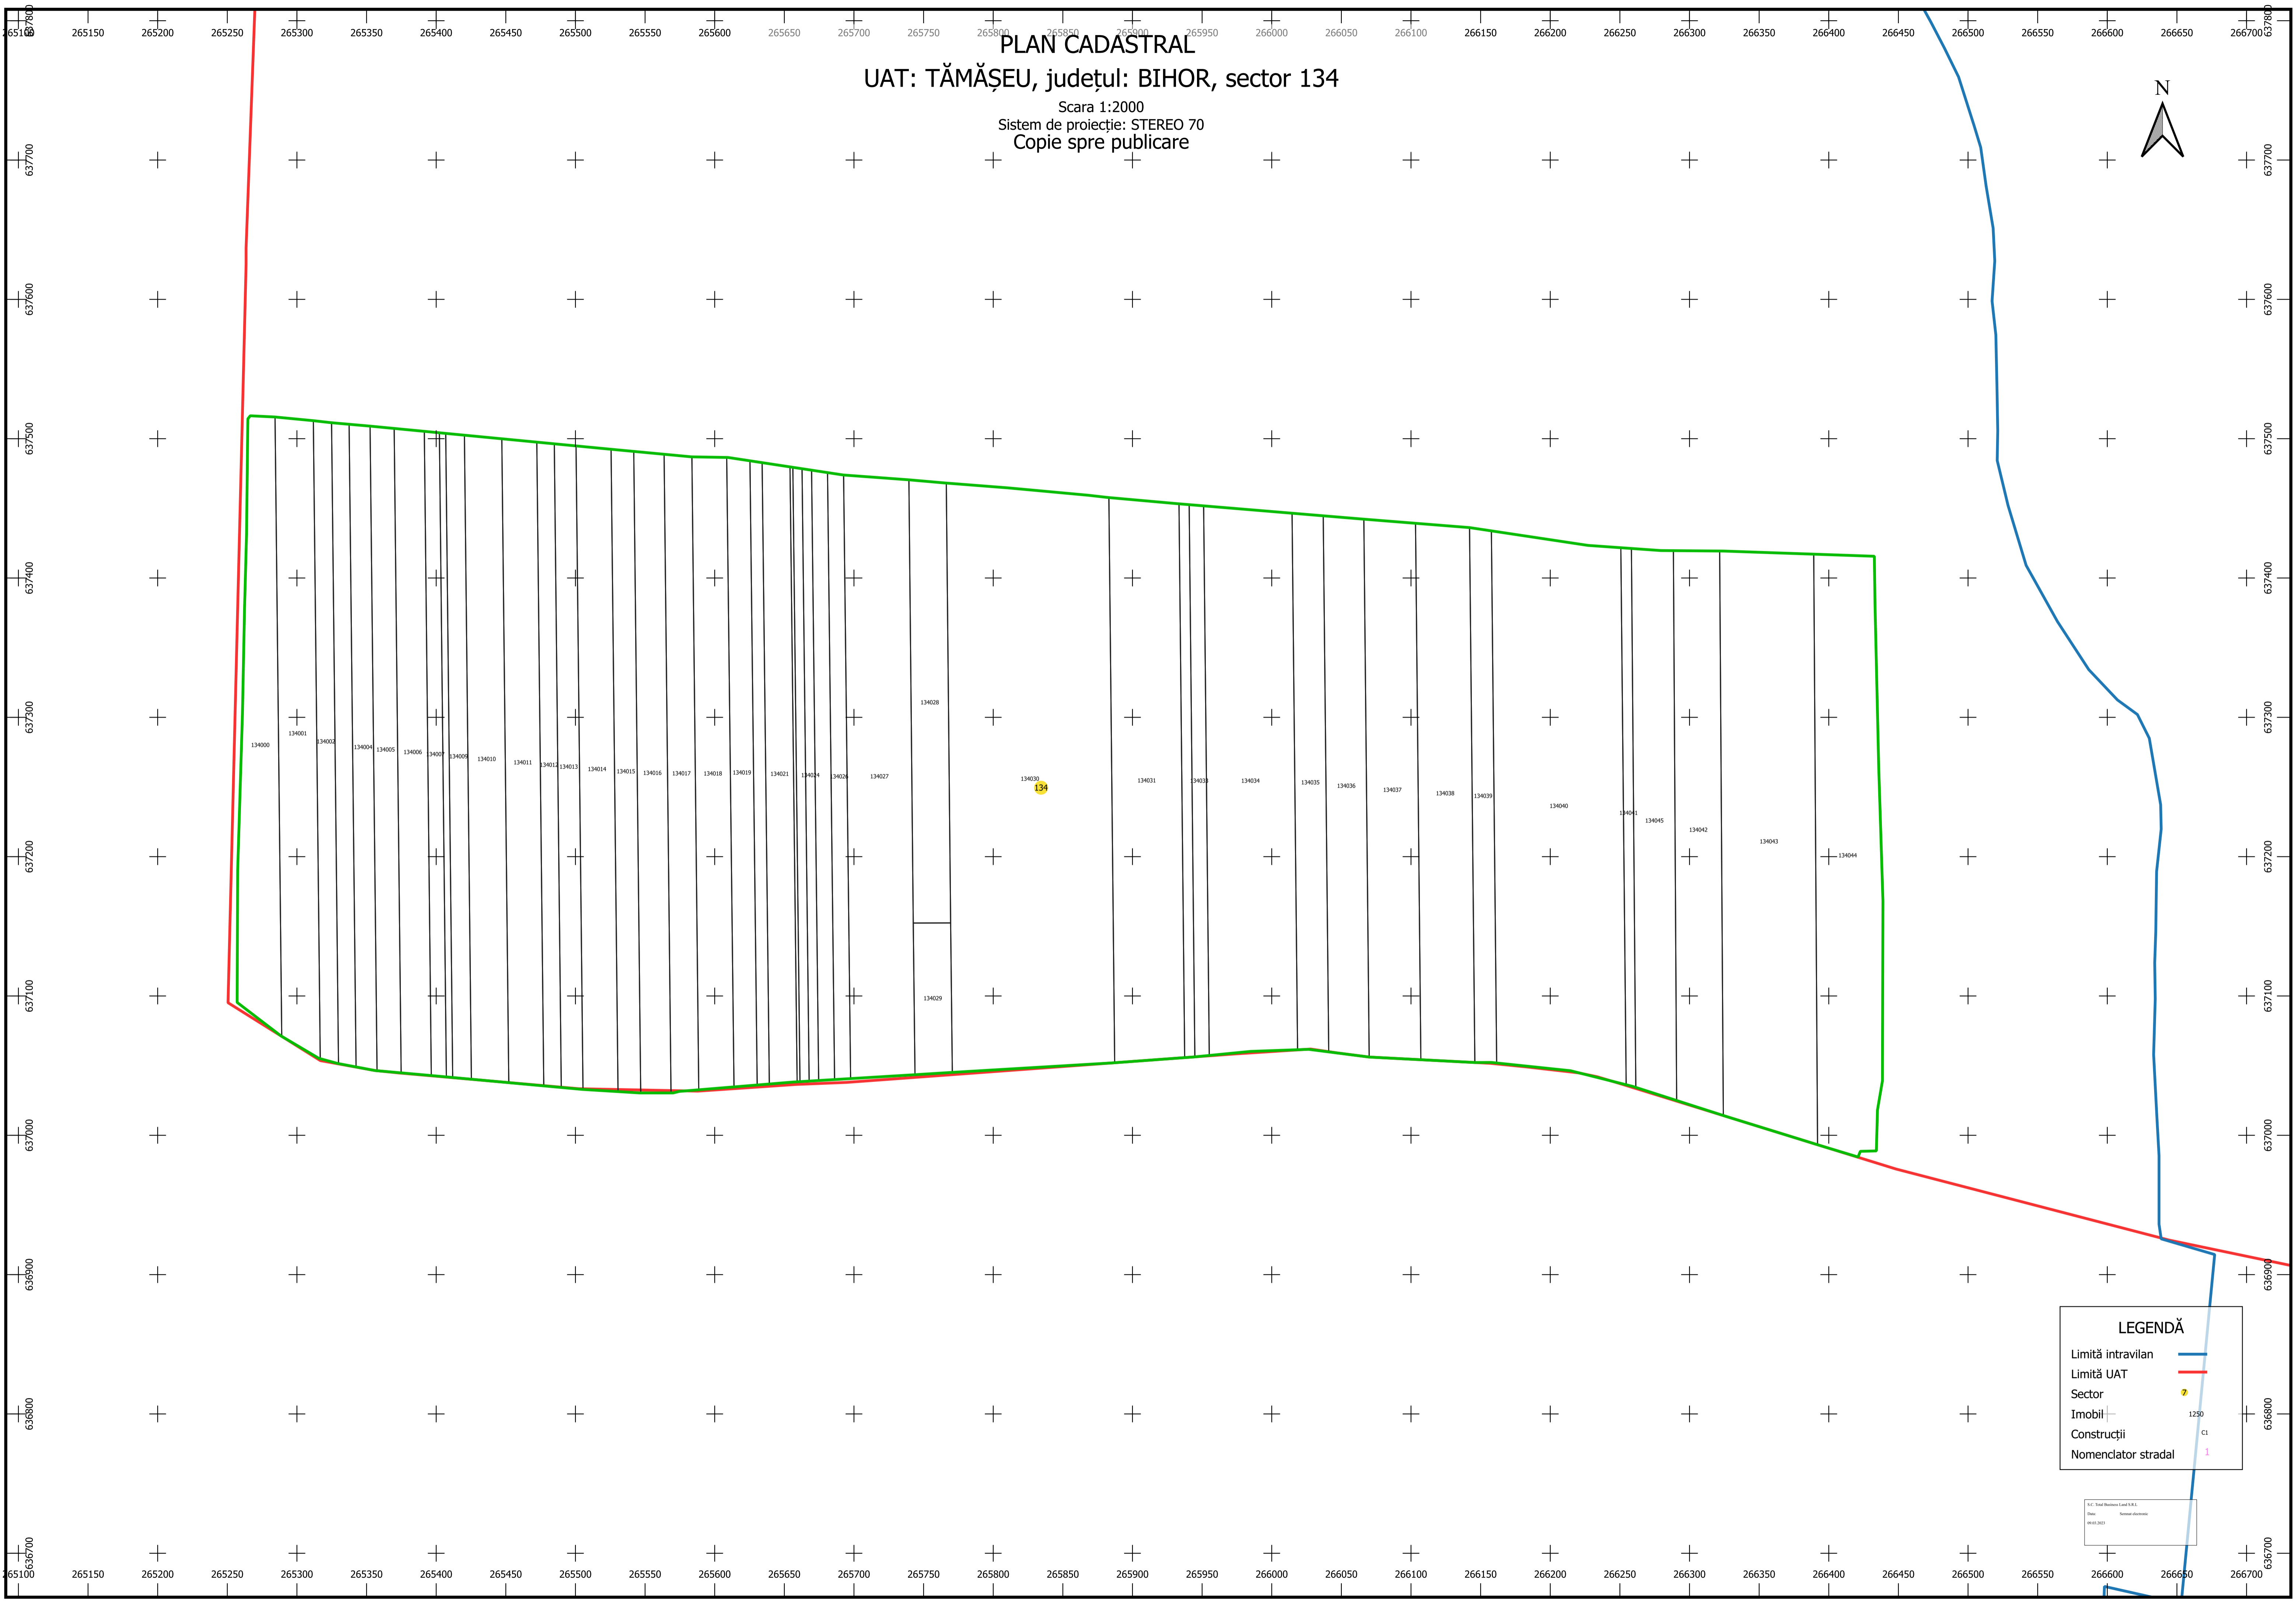

PLAN CADASTRAL

UAT: TĂMĂȘEU, județul: BIHOR, sector 134

Scara 1:2000  
Sistem de proiecție: STEREO 70  
Copie spre publicare

**LEGENDĂ**

- Limită intravilan
- Limită UAT
- Sector
- Imobil
- Construcții
- Nomenclator stradal

S.C. Top Proiectiv Luș N.S.R.L.  
Data: 08.01.2021  
Scara: 1:2000