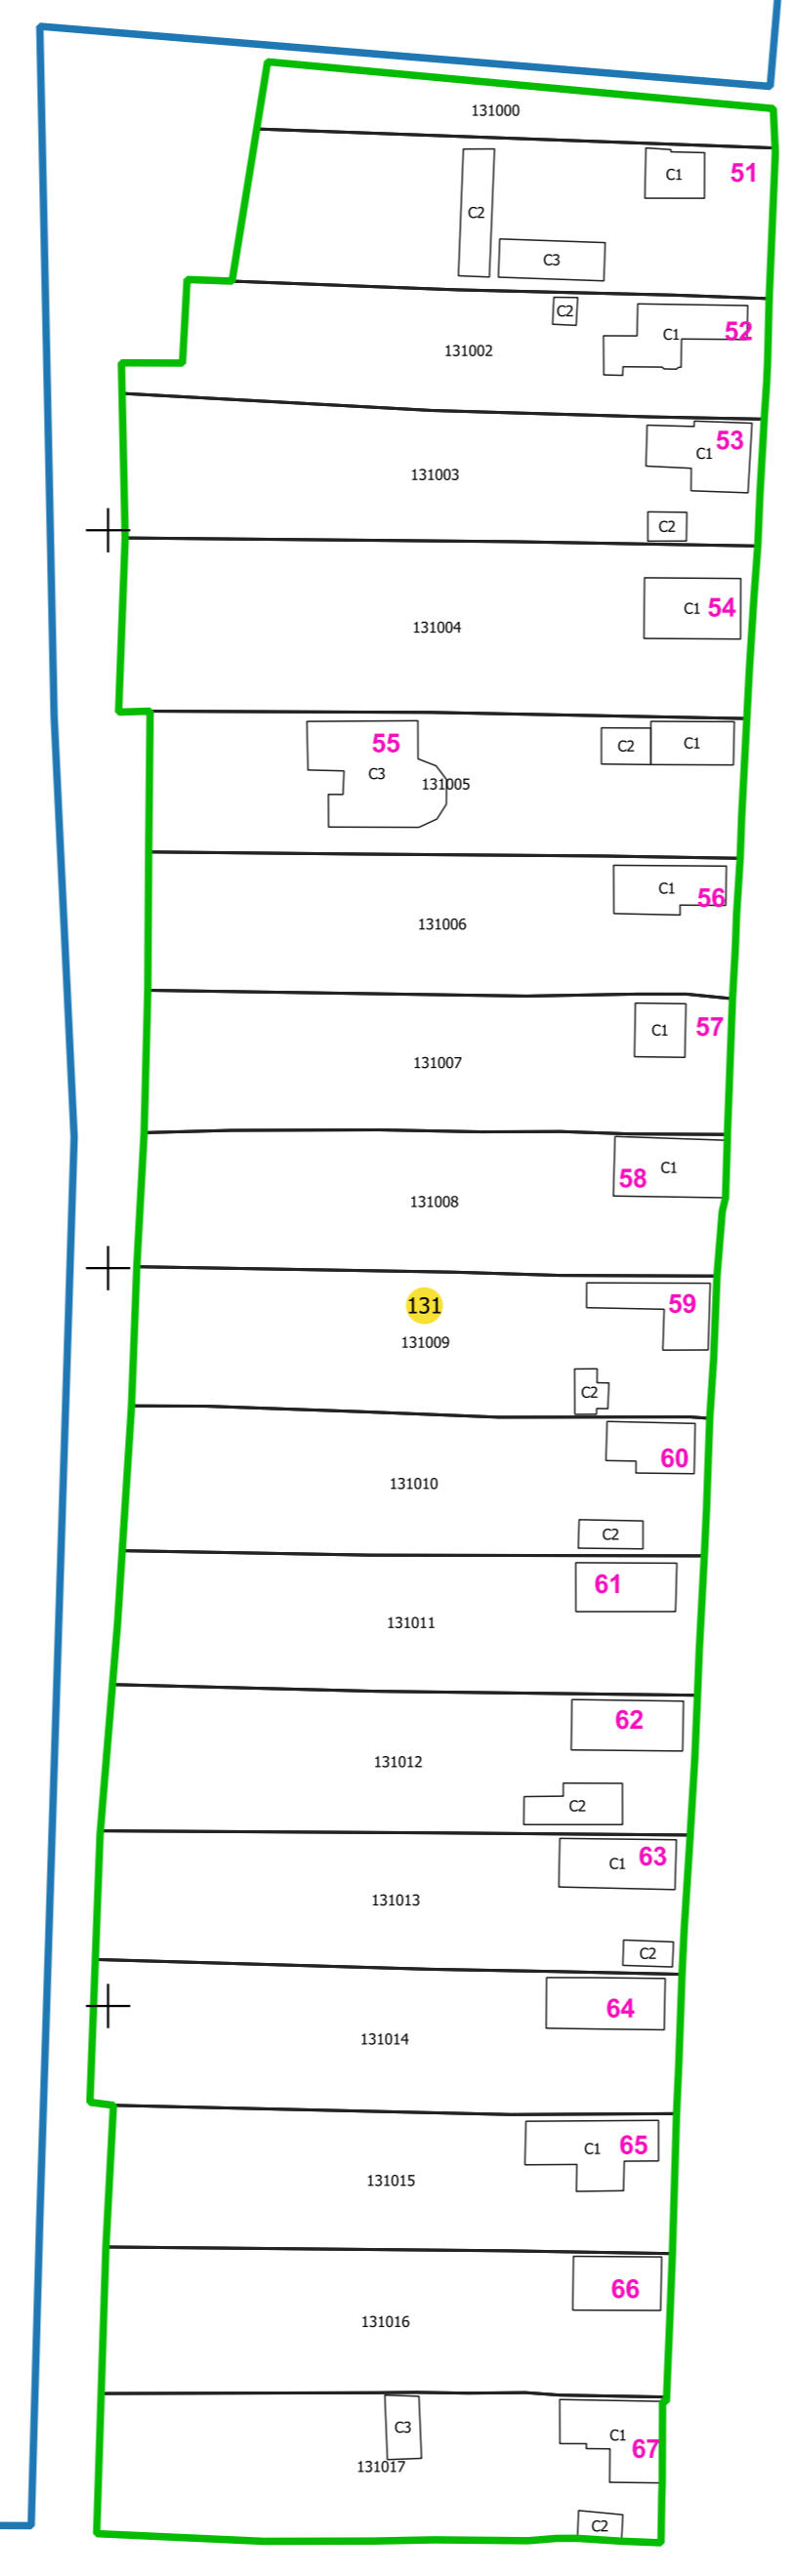

PLAN CADASTRAL  
UAT: TĂMĂȘEU, județul: BIHOR, sector 131  
Scara 1:1000  
Sistem de proiecție: STEREO 70  
Spre publicare

LEGENDĂ	
Limită intravilan	—
Limită UAT	—
Sector	+
Imobil	ci
Construcții	ci
Nomenclator stradal	1

1:1000  
STEREO 70