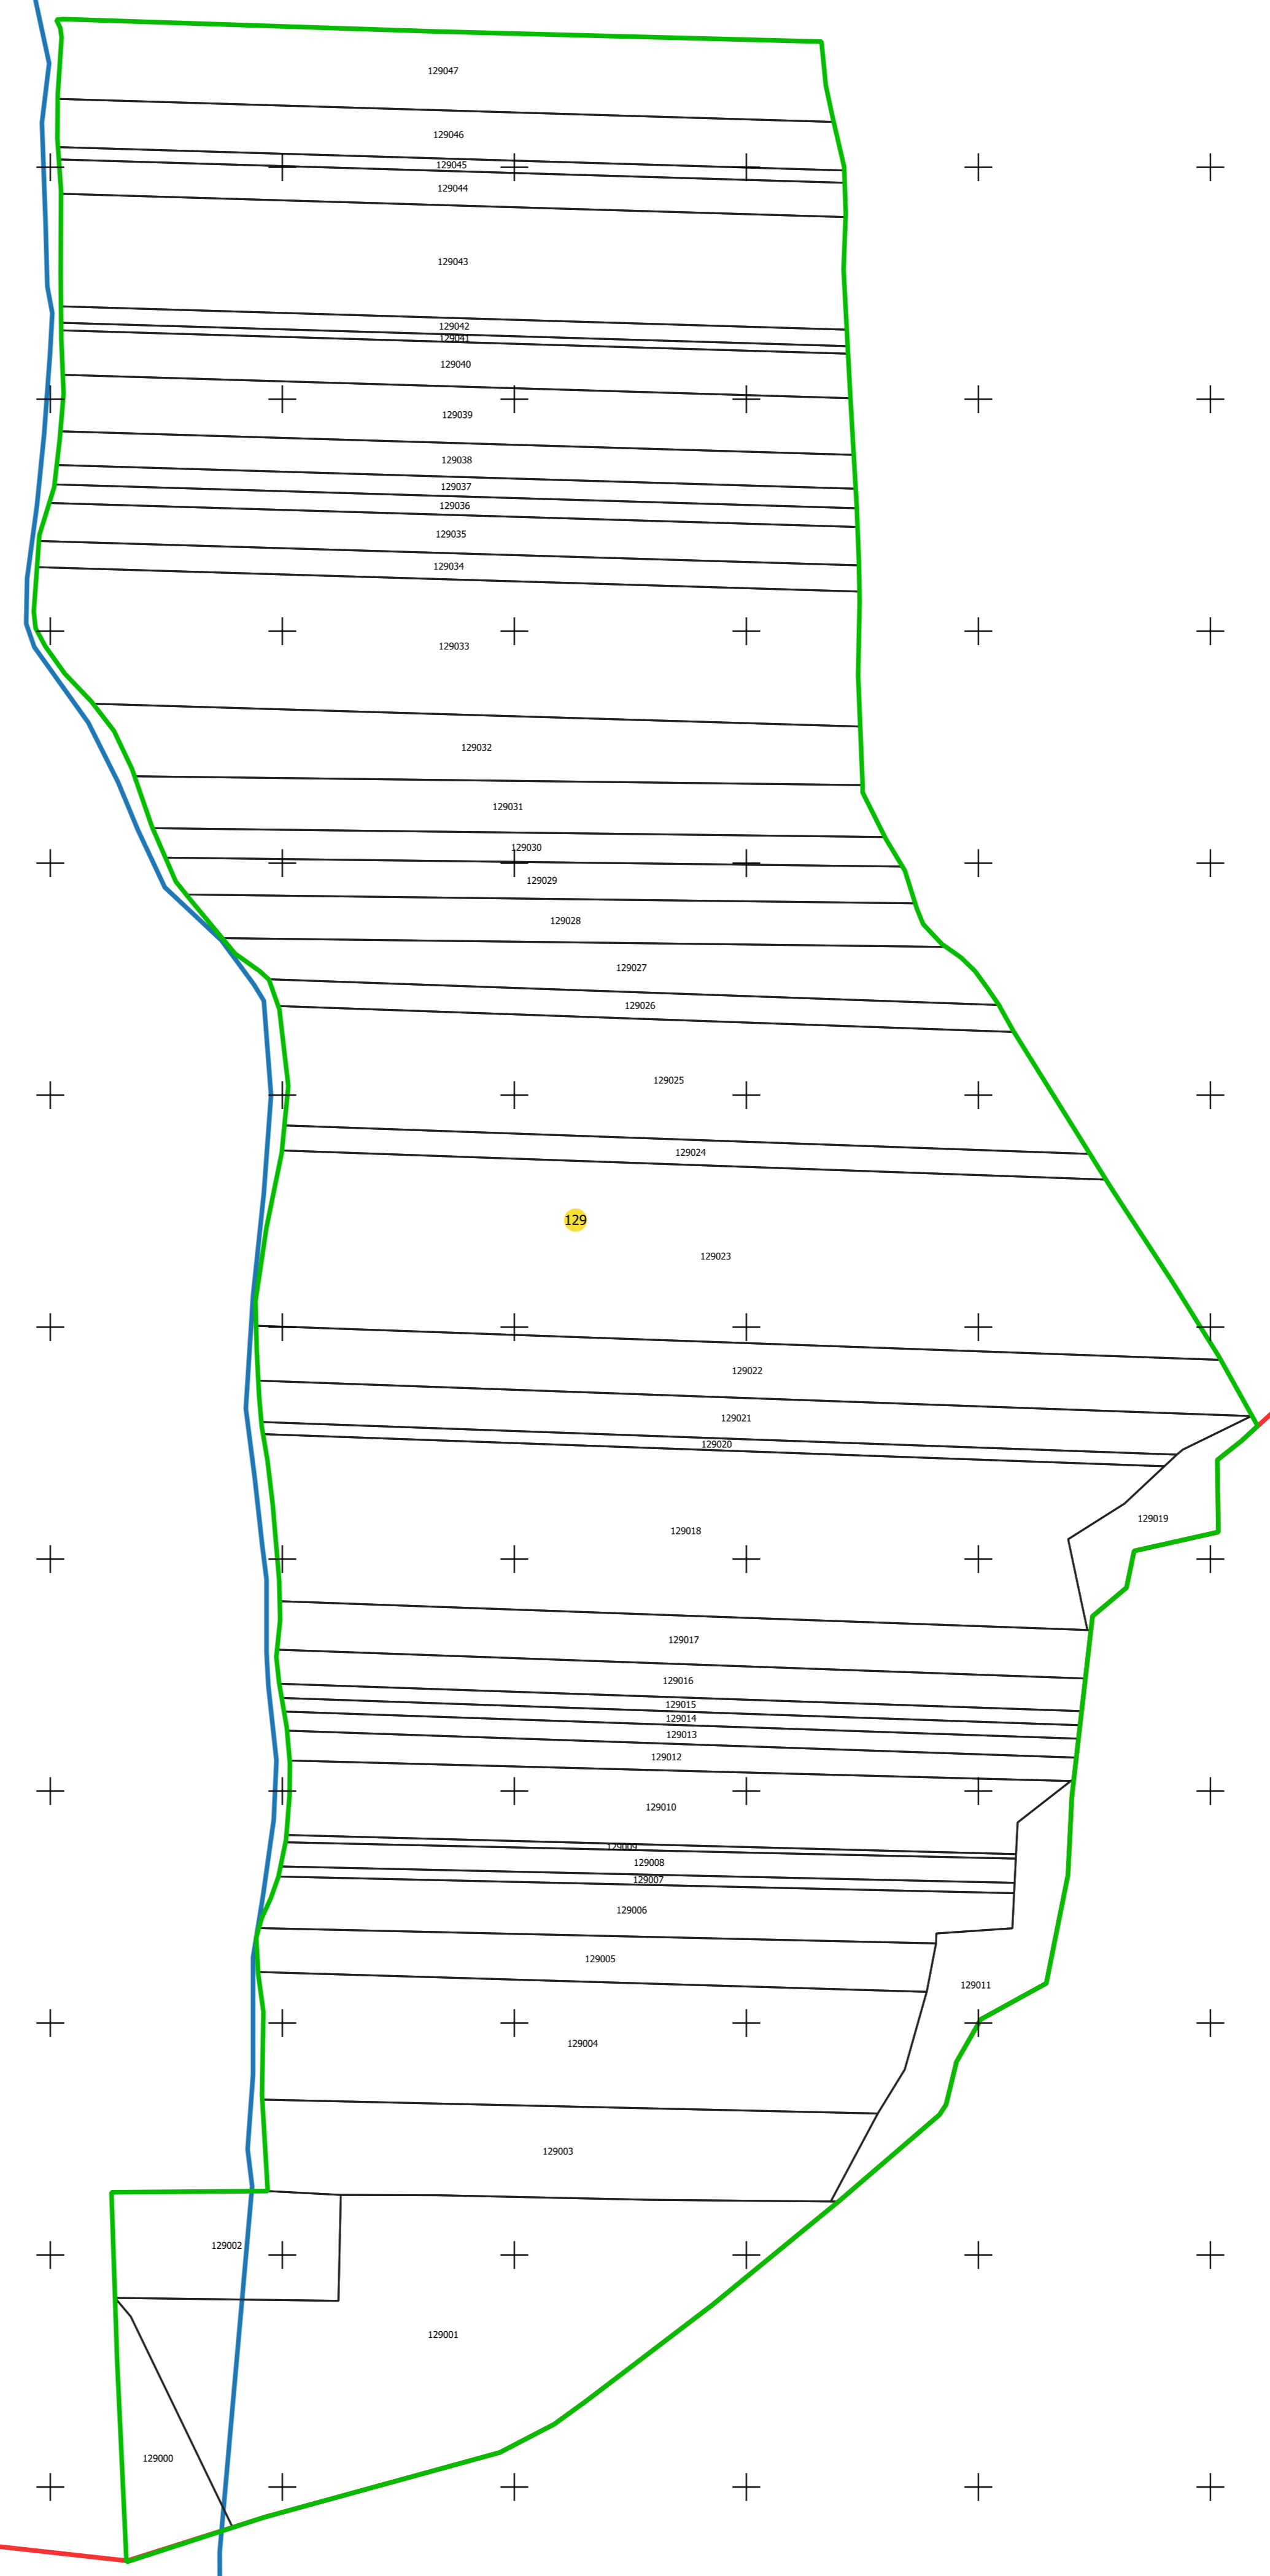

PLAN CADASTRAL
UAT: TĂMĂȘEU, județul: BIHOR, sector 129
Scara 1:2000
Sistem de proiecție: STEREO 70
Spre publicare

LEGENDĂ	
Limită intravilan	
Limită UAT	
Sector	
Imobil	
Construcții	
Nomenclator stradal	

1:2000