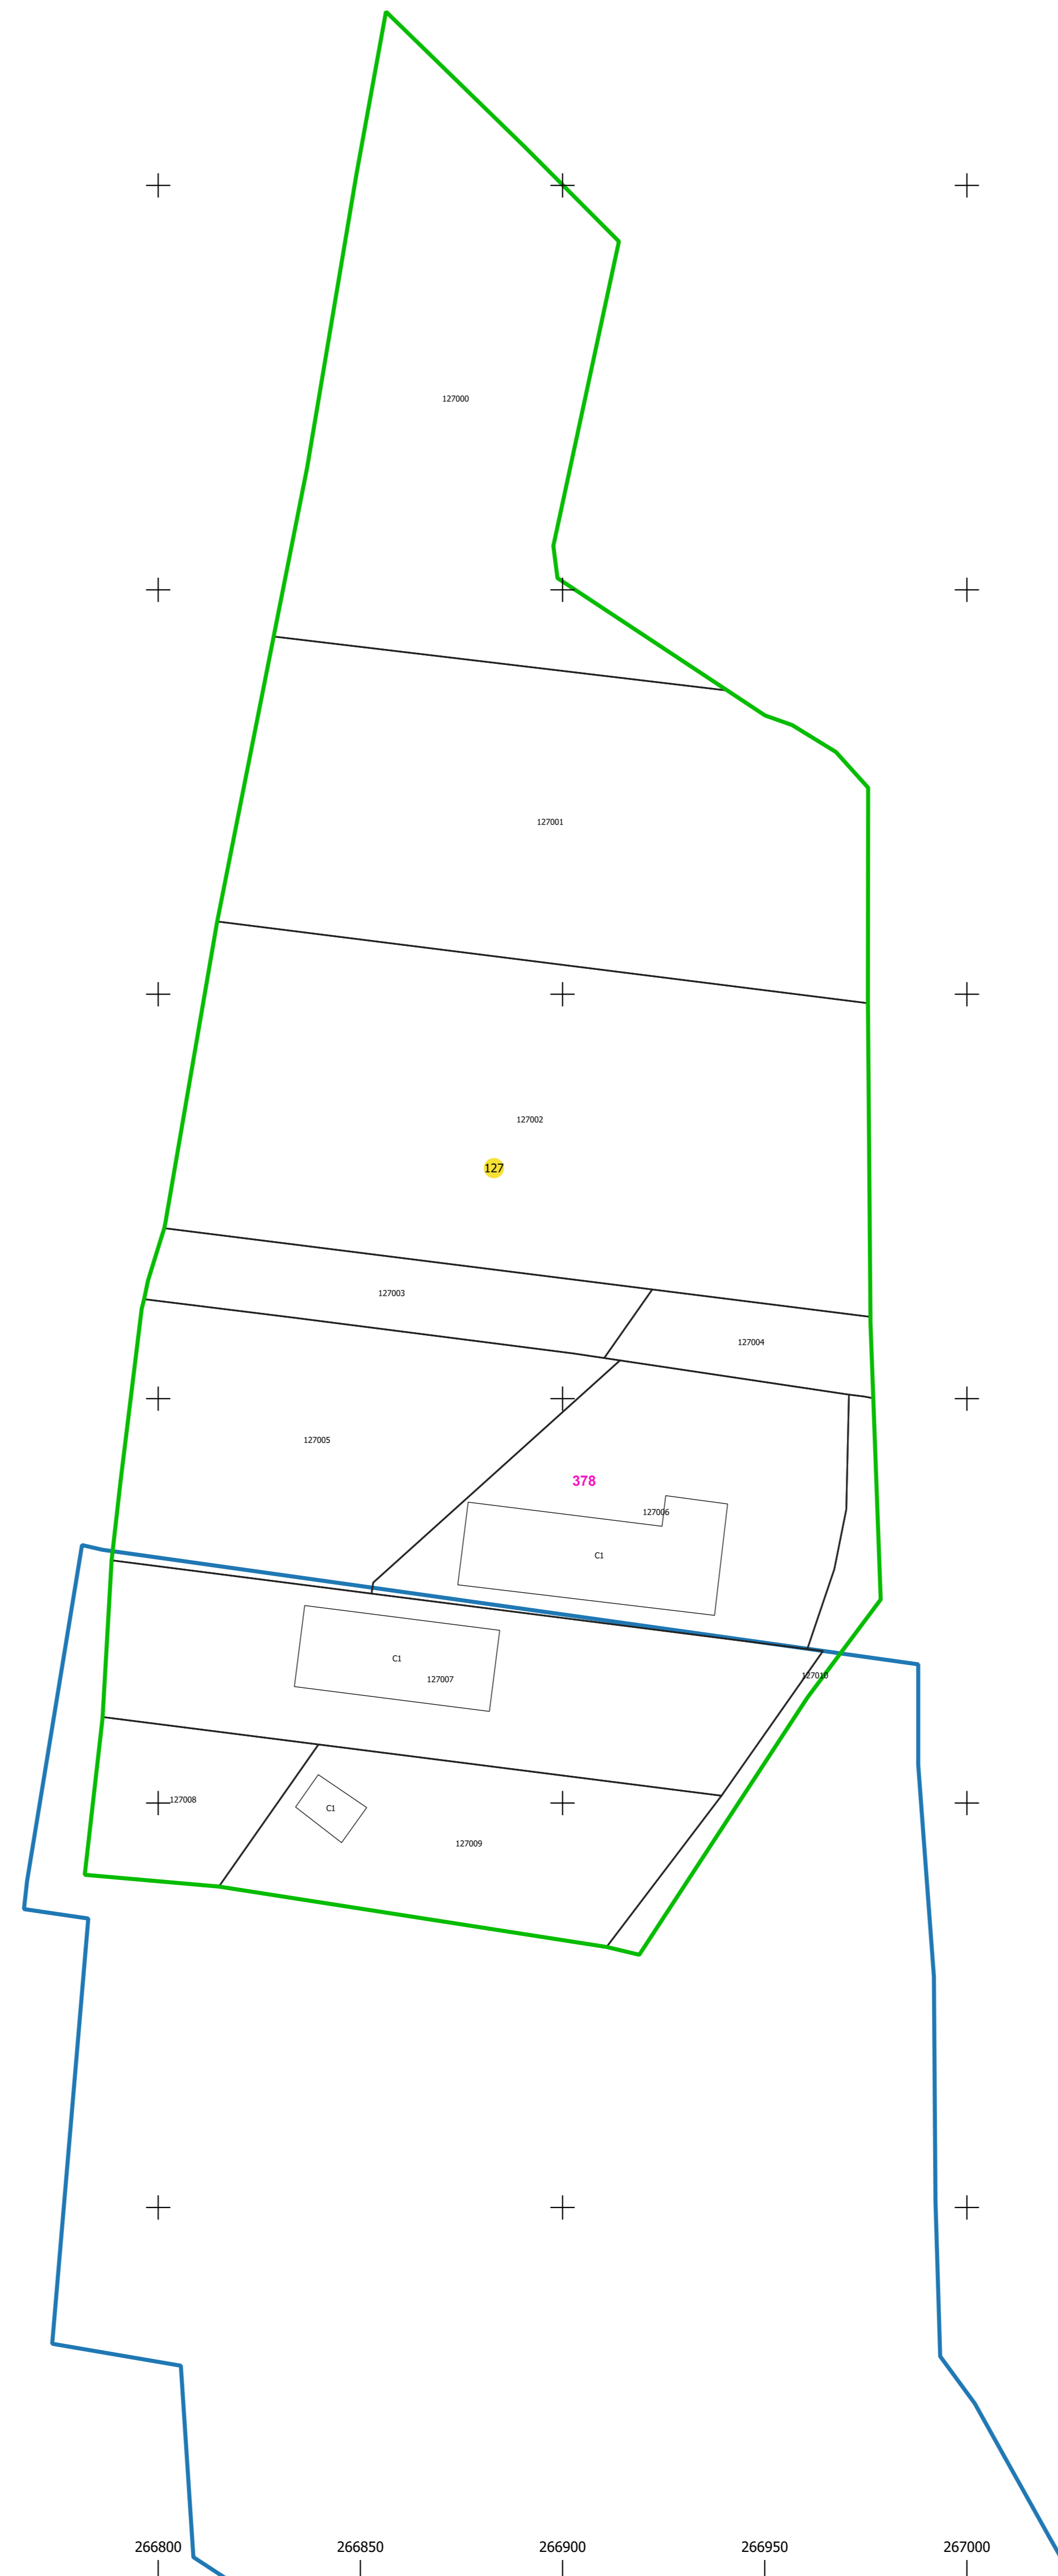

PLAN CADASTRAL  
UAT: TĂMĂȘEU, județul: BIHOR, sector 127  
Scara 1:1000  
Sistem de proiecție: STEREO 70  
Spre publicare

LEGENDĂ	
Limită intravilan	
Limită UAT	
Sector	
Imobil	
Construcții	
Nomenclator stradal	

1:1000  
2024-01-01