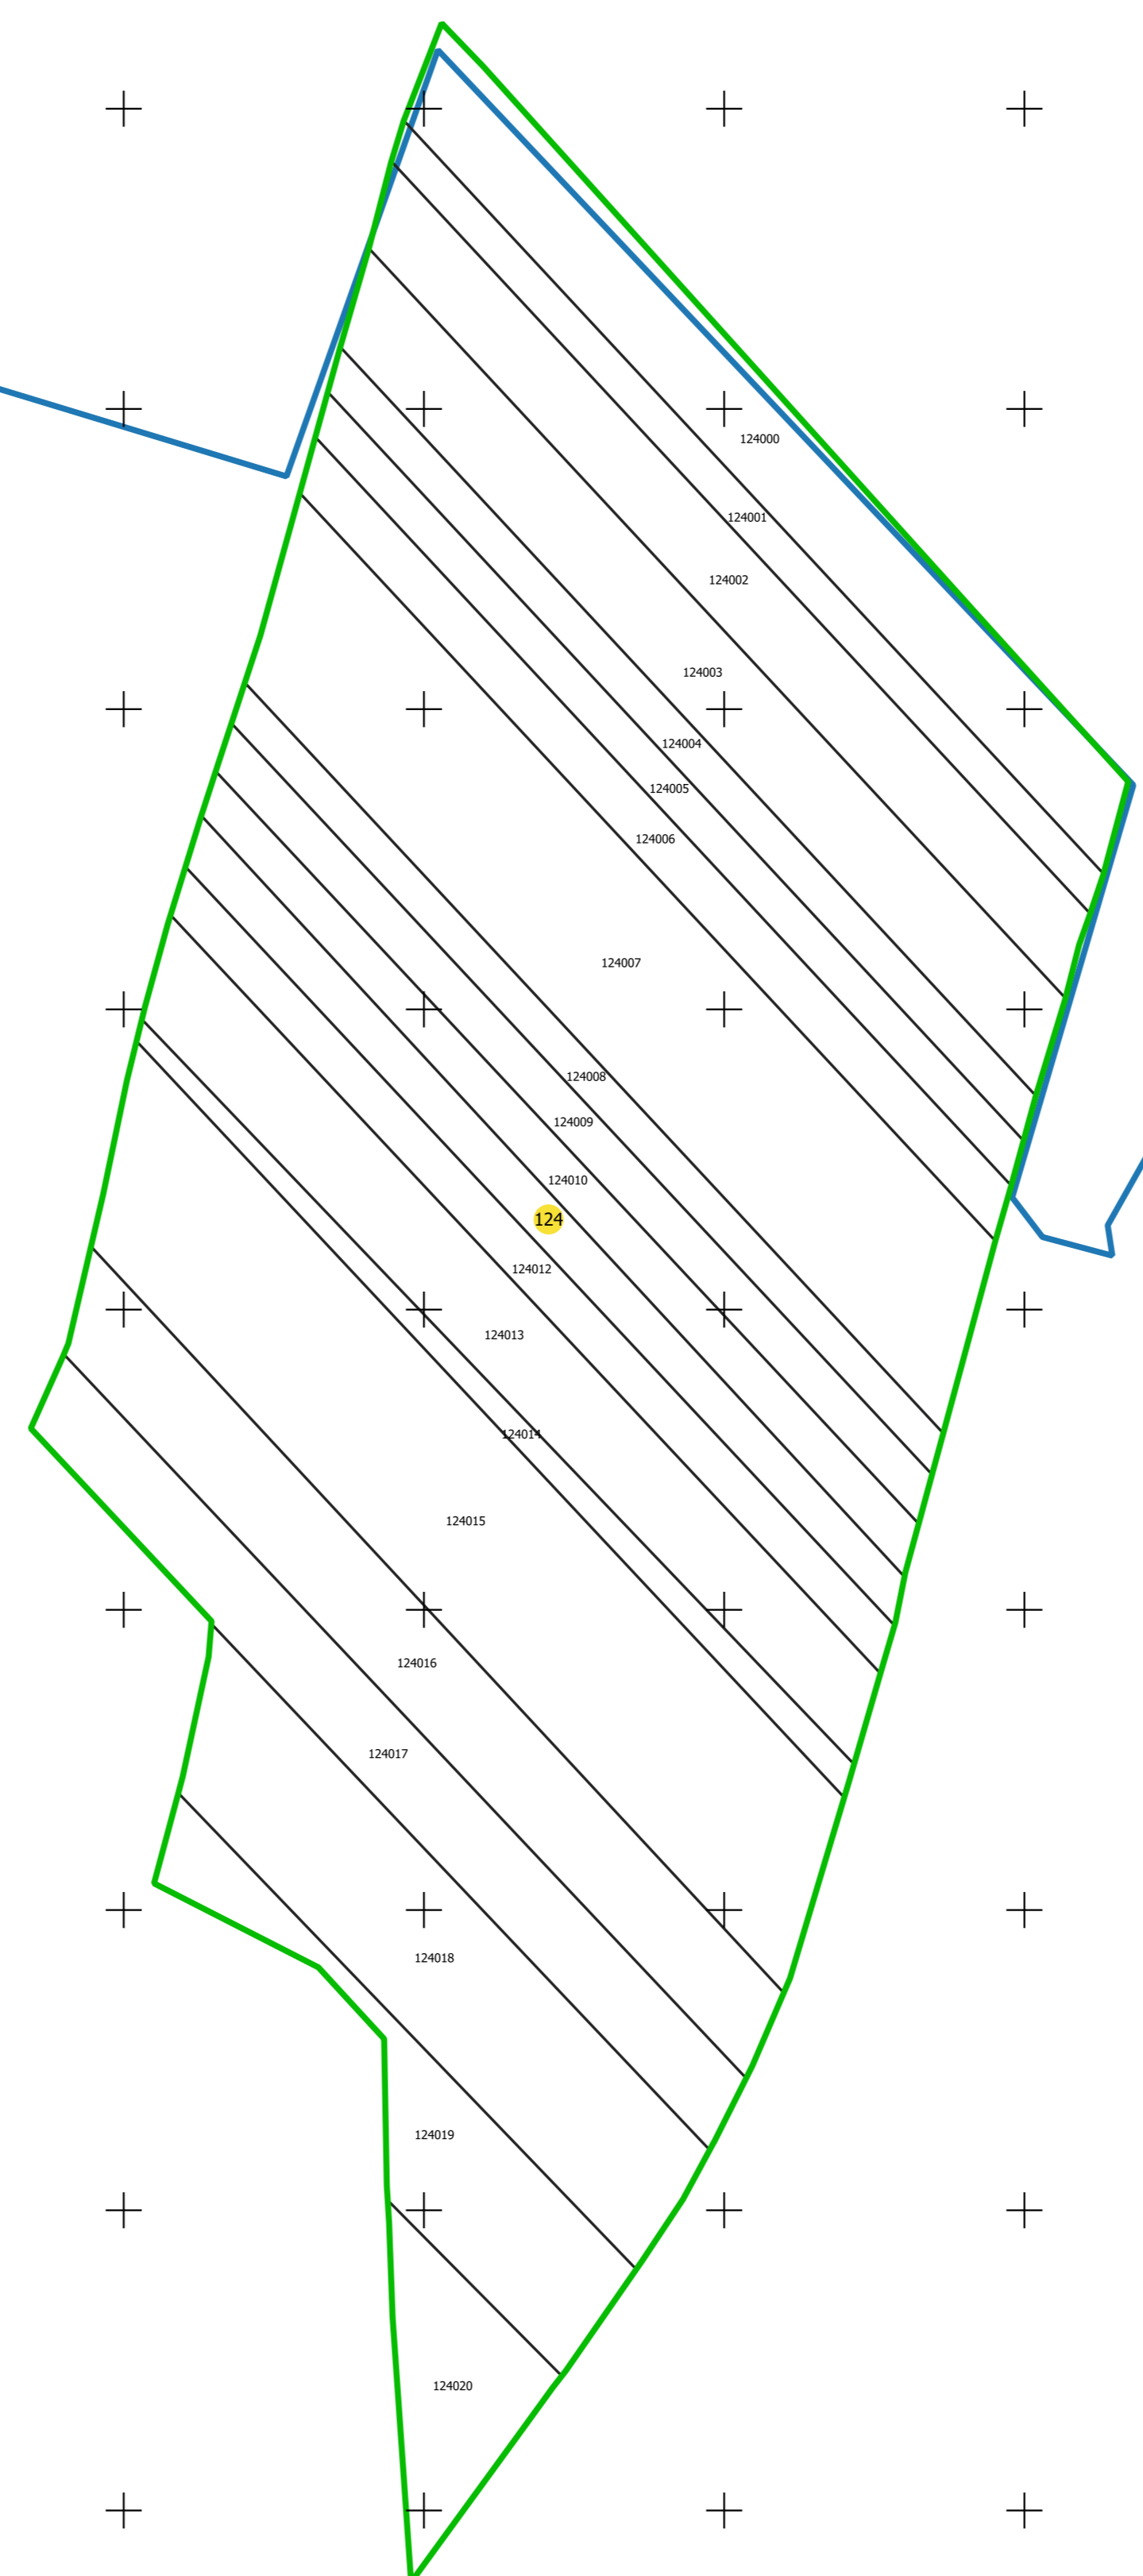

PLAN CADASTRAL
UAT: TĂMĂȘEU, județul: BIHOR, sector 124
Scara 1:2000
Sistem de proiecție: STEREO 70
Spre publicare

LEGENDĂ	
Limită intravilan	
Limită UAT	
Sector	
Imobil	
Construcții	
Nomenclator stradal	

1:2000
STEREO 70