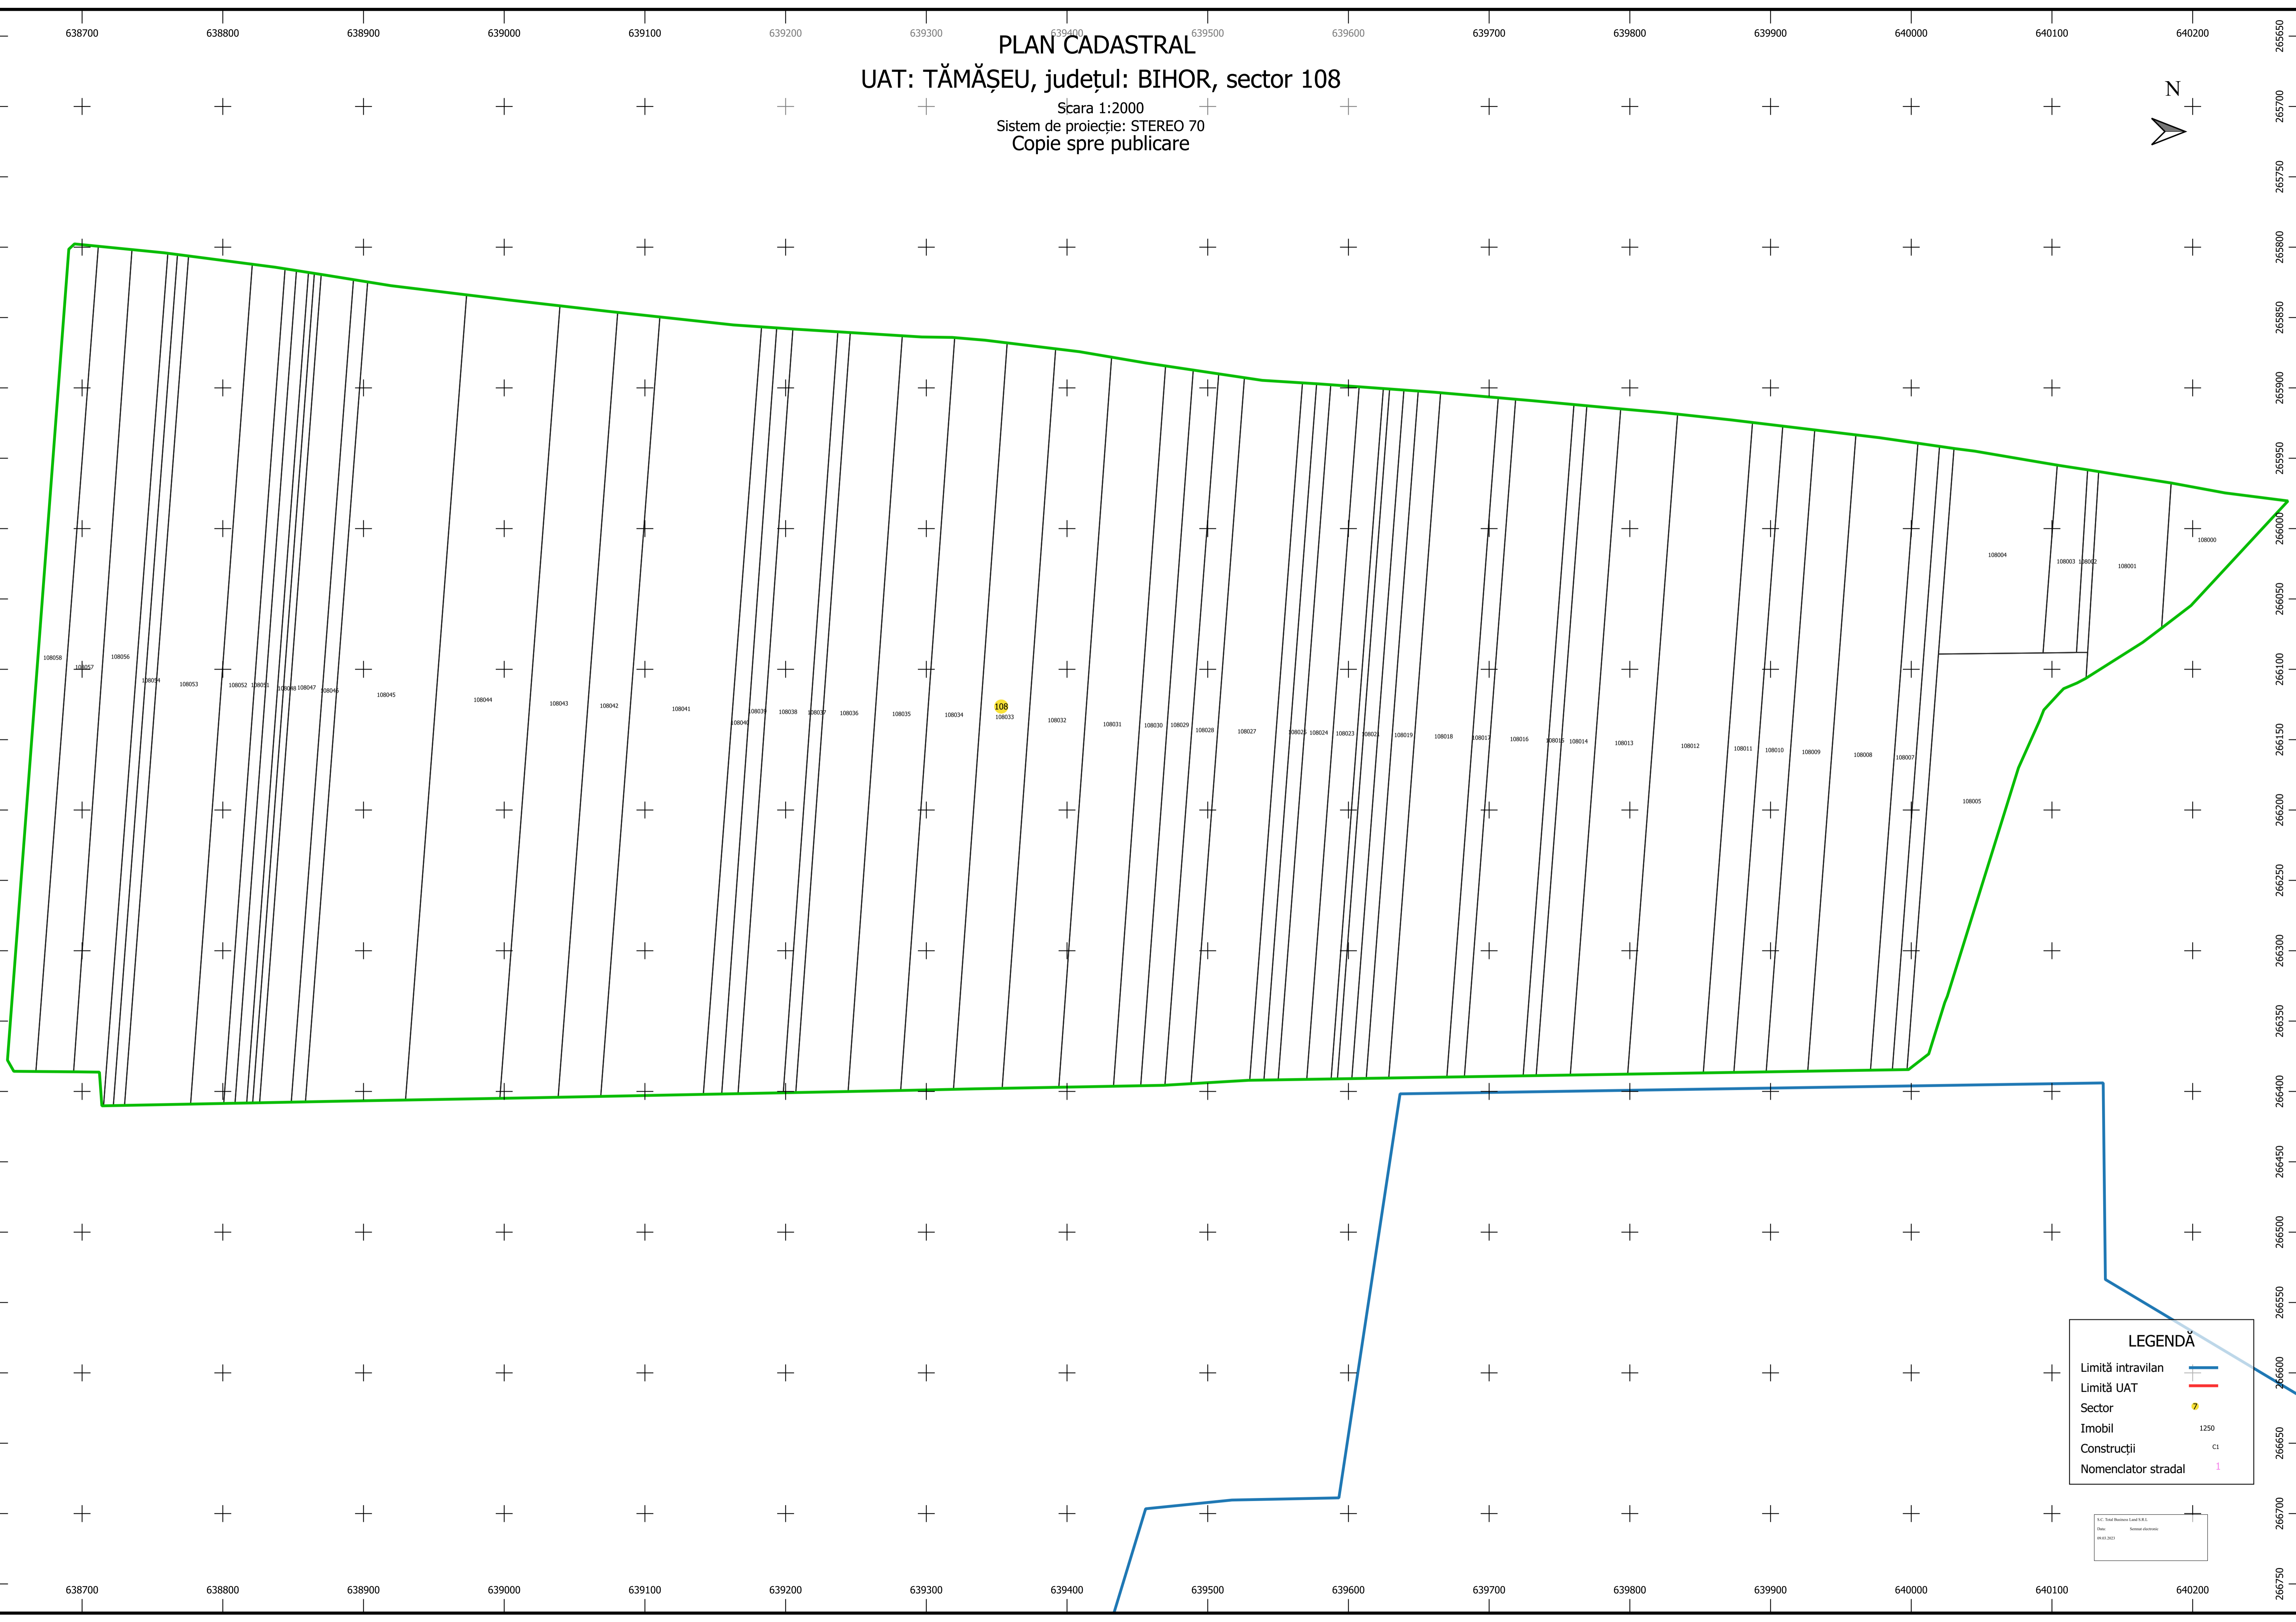

PLAN CADASTRAL
UAT: TĂMĂȘEU, județul: BIHOR, sector 108

Scara 1:2000
Sistem de proiecție: STEREO 70
Copie spre publicare

LEGENDĂ

- Limită intravilan
- Limită UAT
- Sector
- Imobil
- Construcții
- Nomenclator stradal

S.C. Top Proiectiv Luce SRL
Data: 08.01.2021
Scara: 1:2000