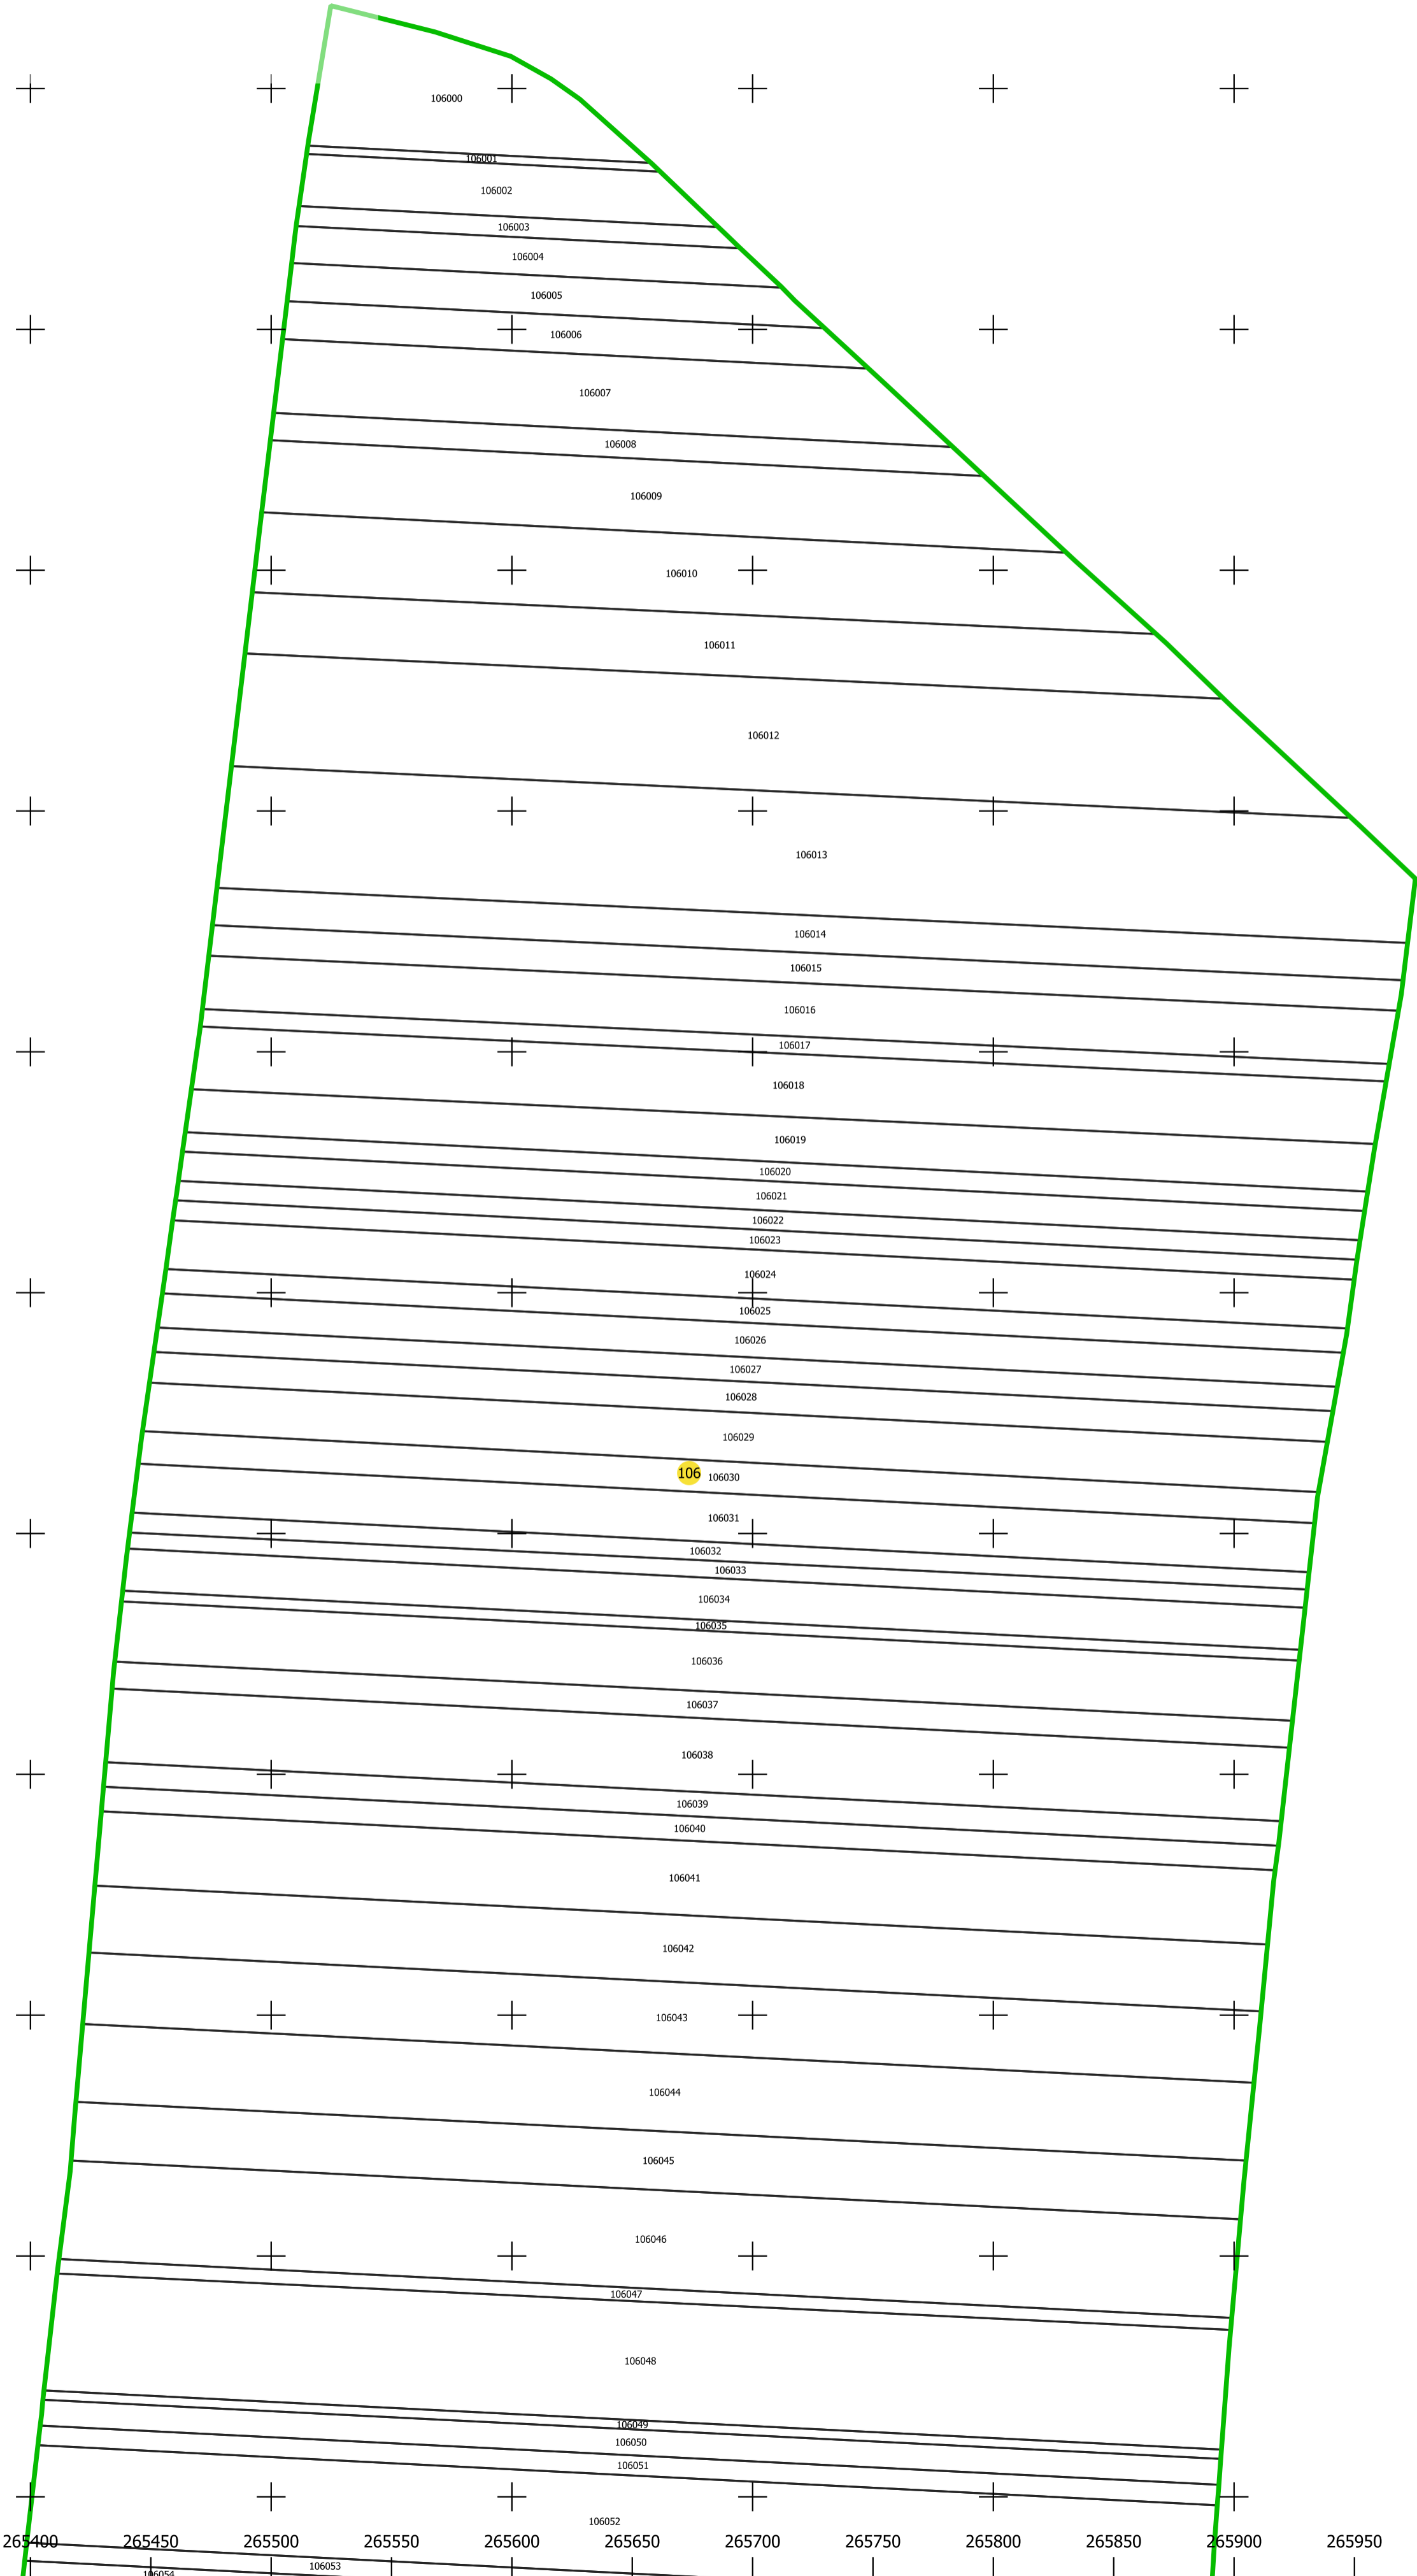

PLAN CADASTRAL

UAT: TĂMĂȘEU, județul: BIHOR, sector 106 planșa 1

Scara 1:2000
Sistem de proiecție: STEREO 70
Copie spre publicare

LEGENDĂ	
Limită intravilan	
Limită UAT	
Sector	
Imobil	
Construcții	
Nomenclator stradal	

S.C. Top Proiectiv Luce SRL
Data: 08.01.2021
Scara: 1:2000