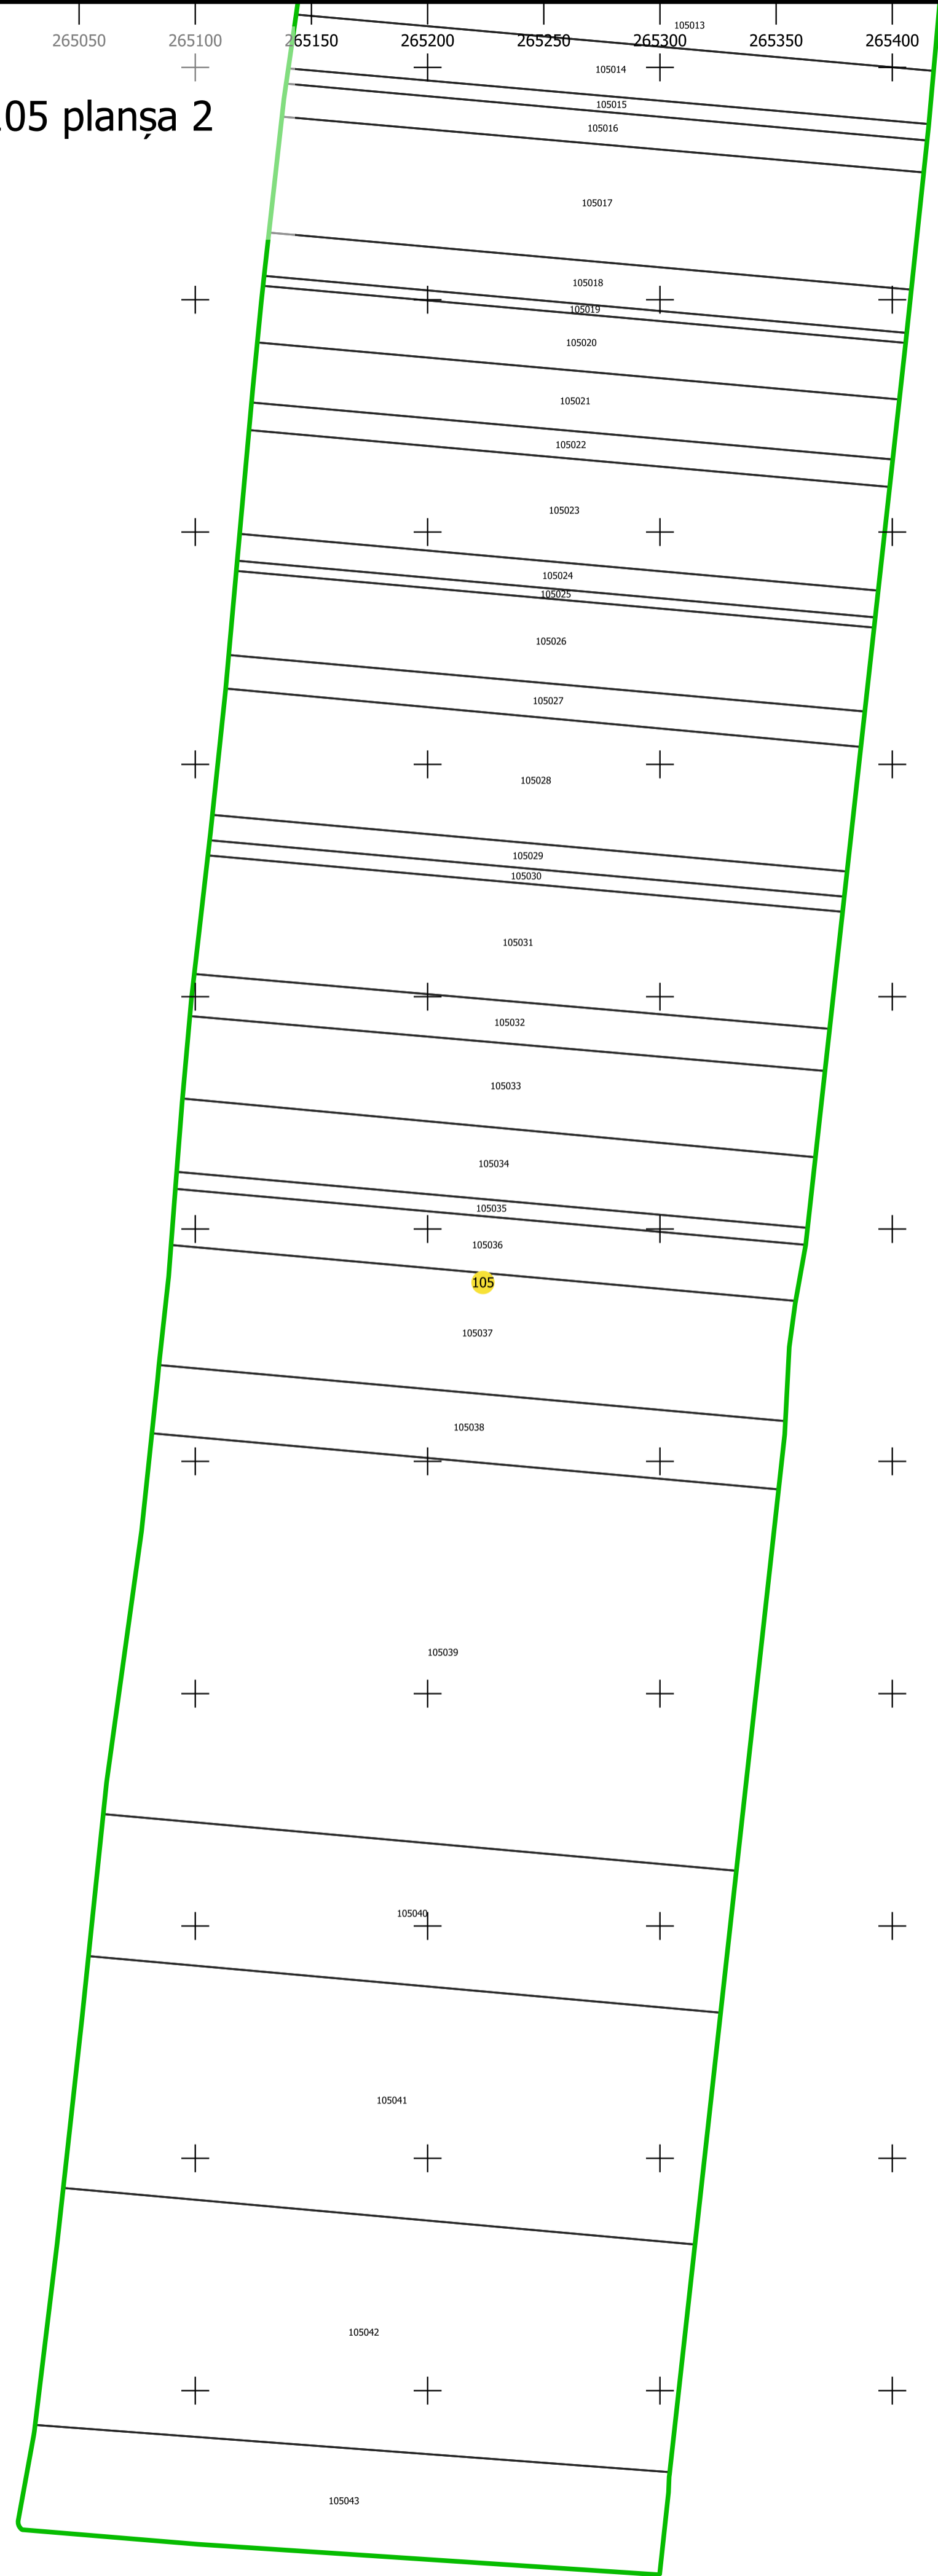

PLAN CADASTRAL

UAT: TĂMĂȘEU, județul: BIHOR, sector 105 planșa 2

Scara 1:2000
Sistem de proiecție: STEREO 70
Copie spre publicare

| | |
|---------------------|------|
| Limită intravilan | |
| Limită UAT | |
| Sector | |
| Imobil | 1250 |
| Construcții | |
| Nomenclator stradal | |

S.C. Top Proiectiv Luce S.R.L.
Data: 08.01.2021
Scara: 1:2000