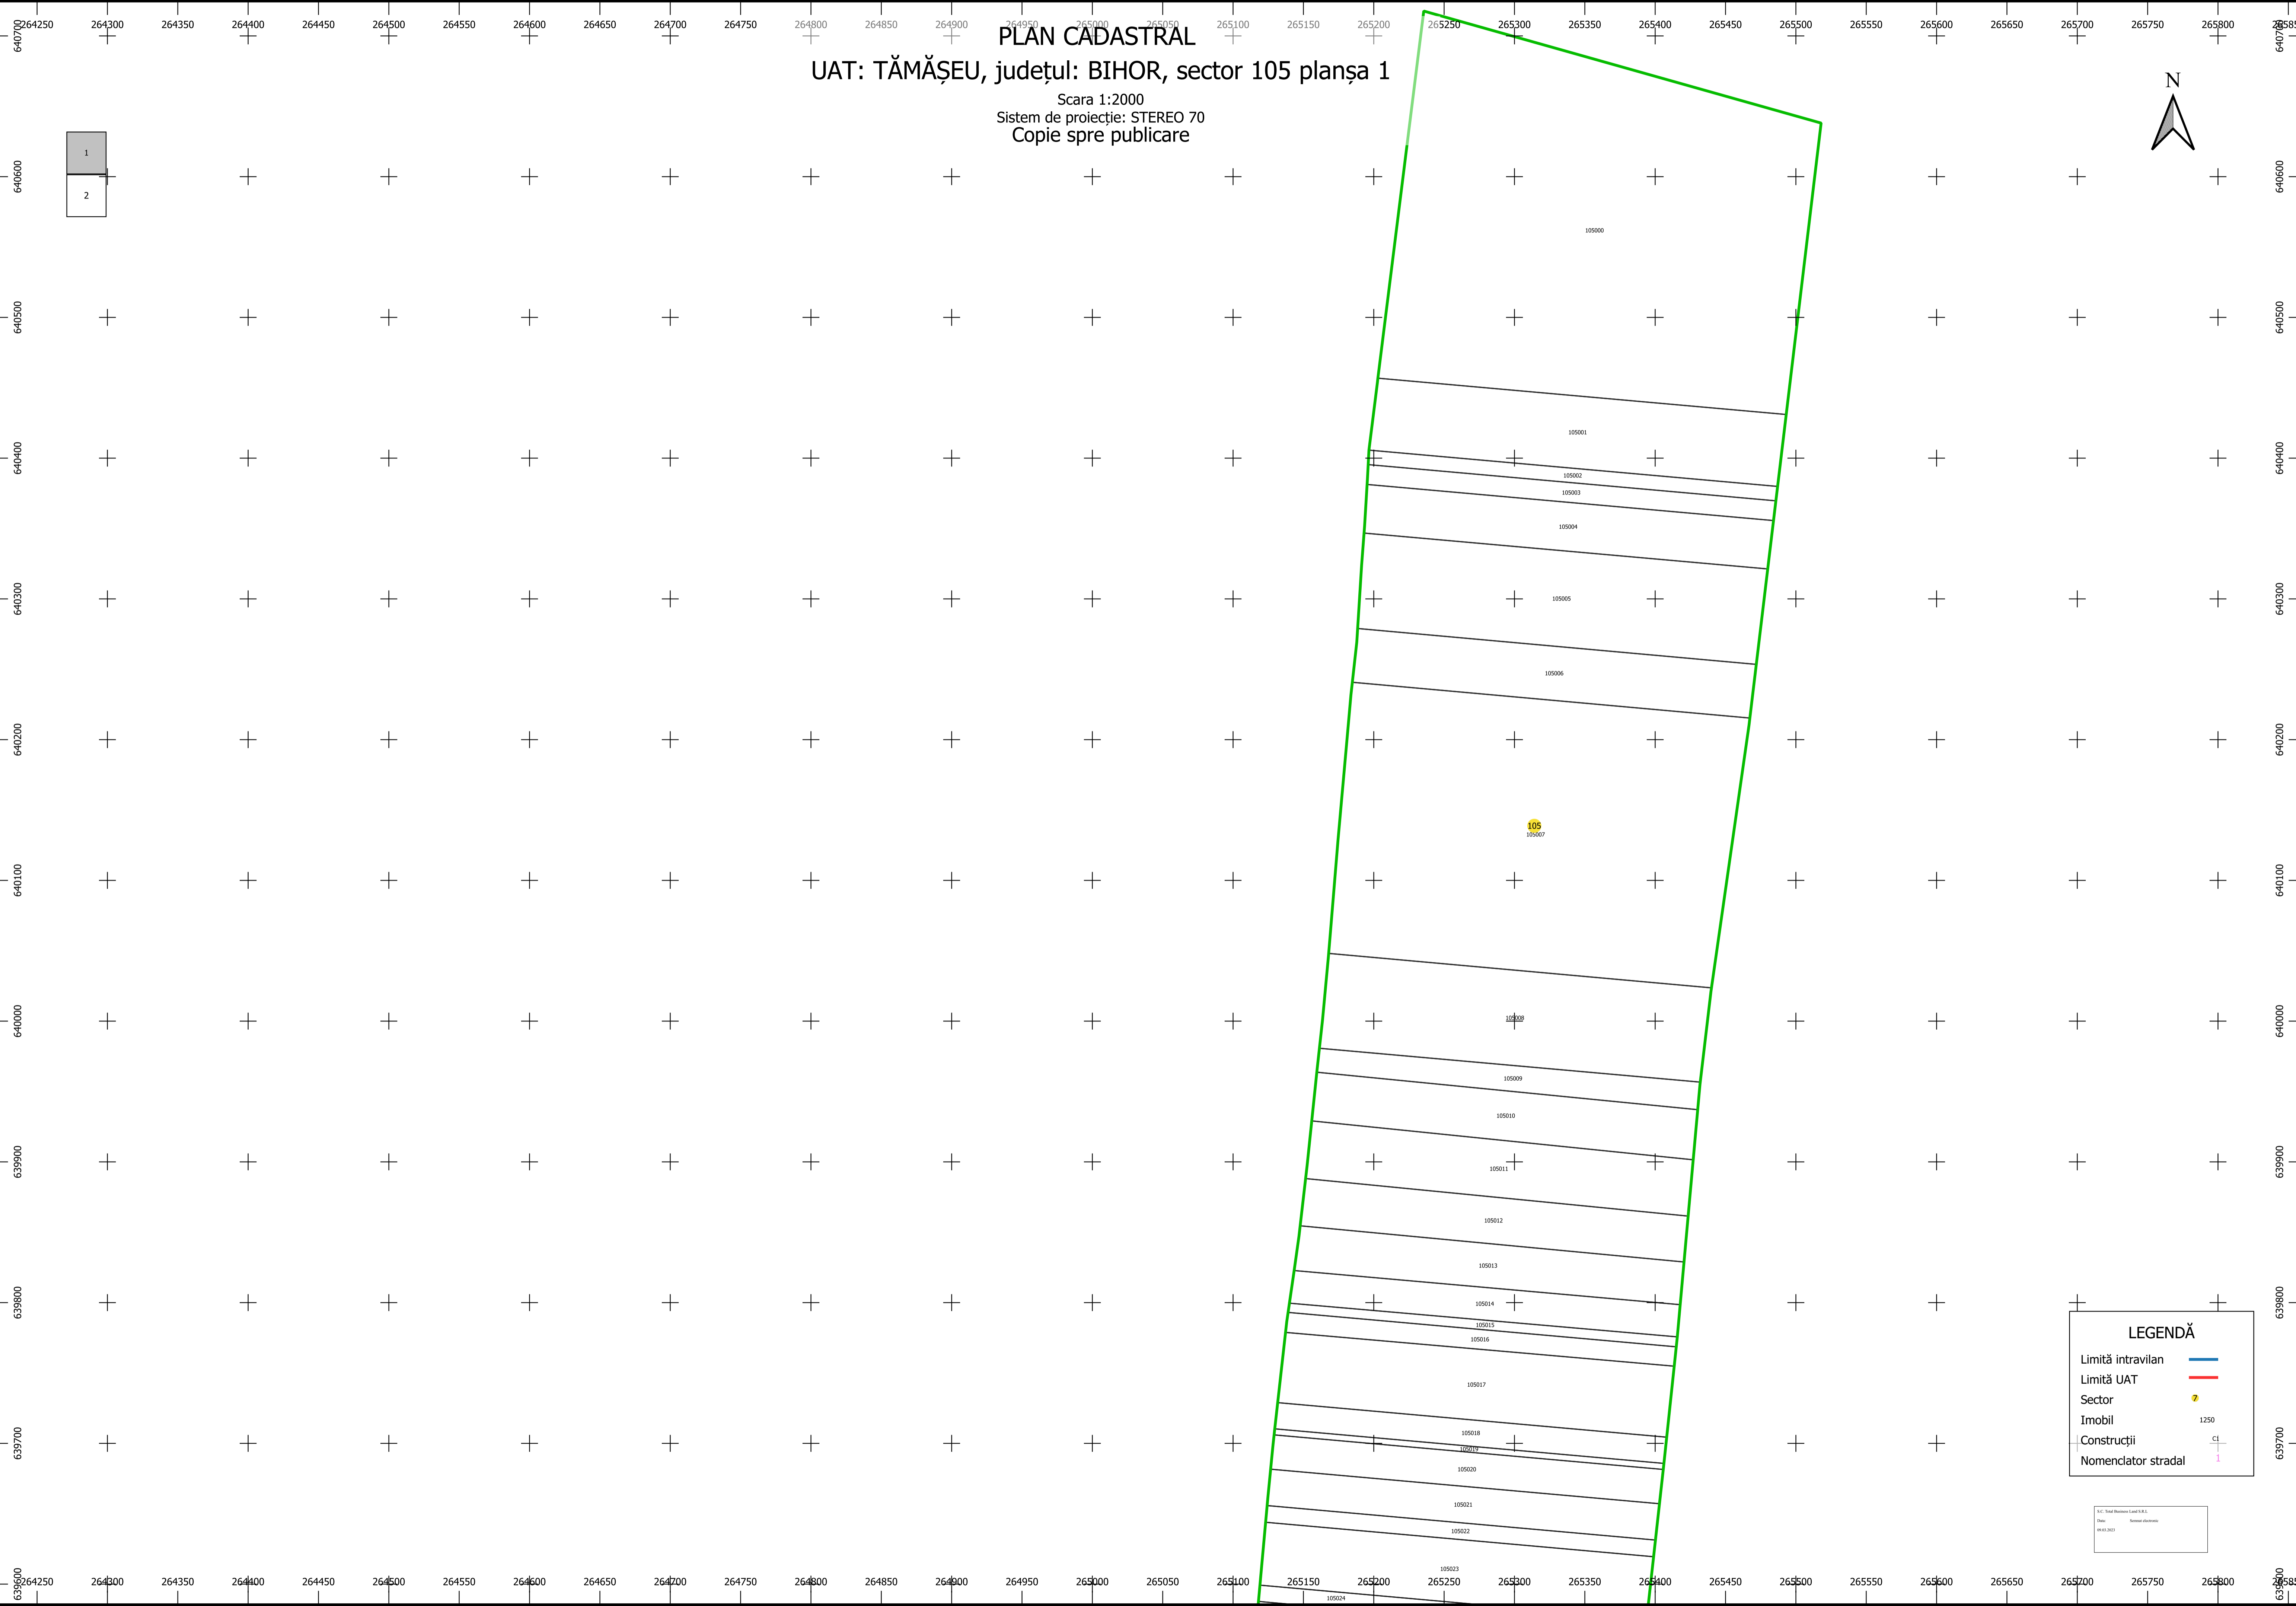

PLAN CADASTRAL

UAT: TĂMĂȘEU, județul: BIHOR, sector 105 planșa 1

Scara 1:2000
Sistem de proiecție: STEREO 70
Copie spre publicare

LEGENDĂ

- Limită intravilan
- Limită UAT
- Sector
- Imobil
- Construcții
- Nomenclator stradal

S.C. Top Proiectiv Luce SRL
Data: 08.01.2021
Scara: 1:2000