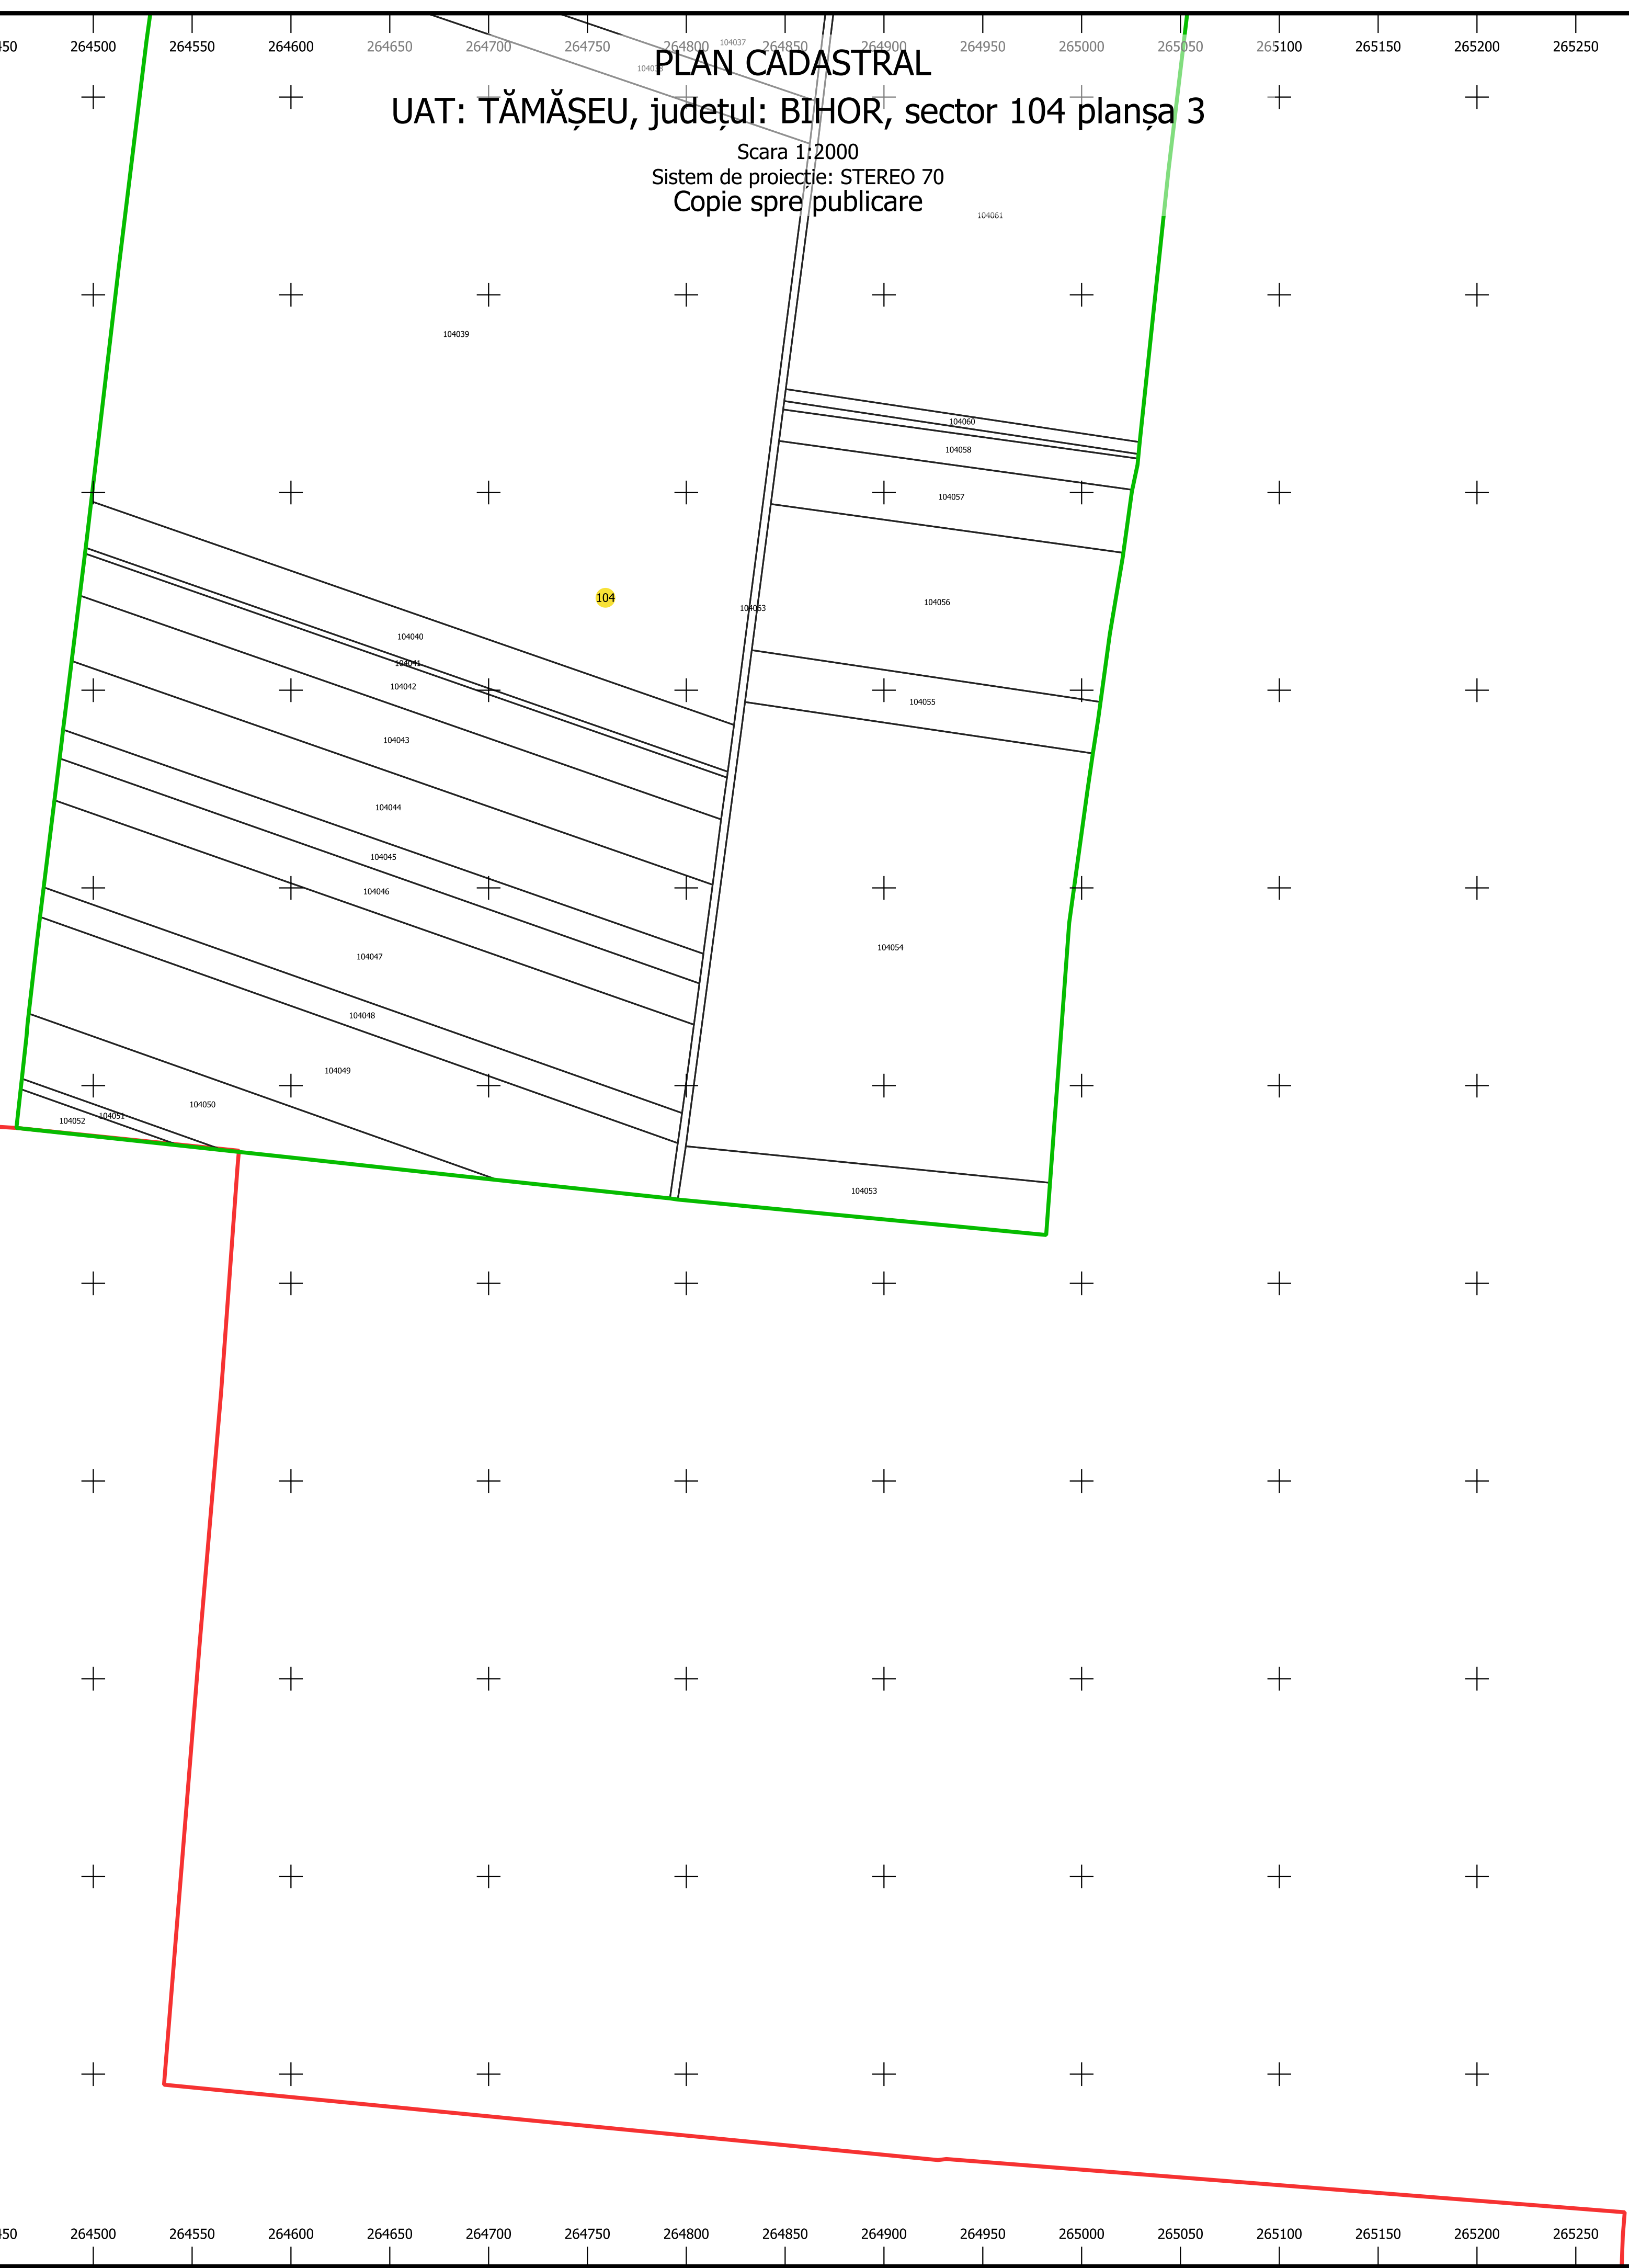

PLAN CADASTRAL

UAT: TĂMĂȘEU, județul: BIHOR, sector 104 planșa 3

Scara 1:2000  
Sistem de proiecție: STEREO 70  
Copie spre publicare

1
2
3

LEGENDĂ	
Limită intravilan	
Limită UAT	
Sector	
Imobil	1250
Construcții	C1
Nomenclator stradal	1

S.C. Top Proiectiv Luce SRL  
Data: 08.01.2021  
Scara: 1:2000