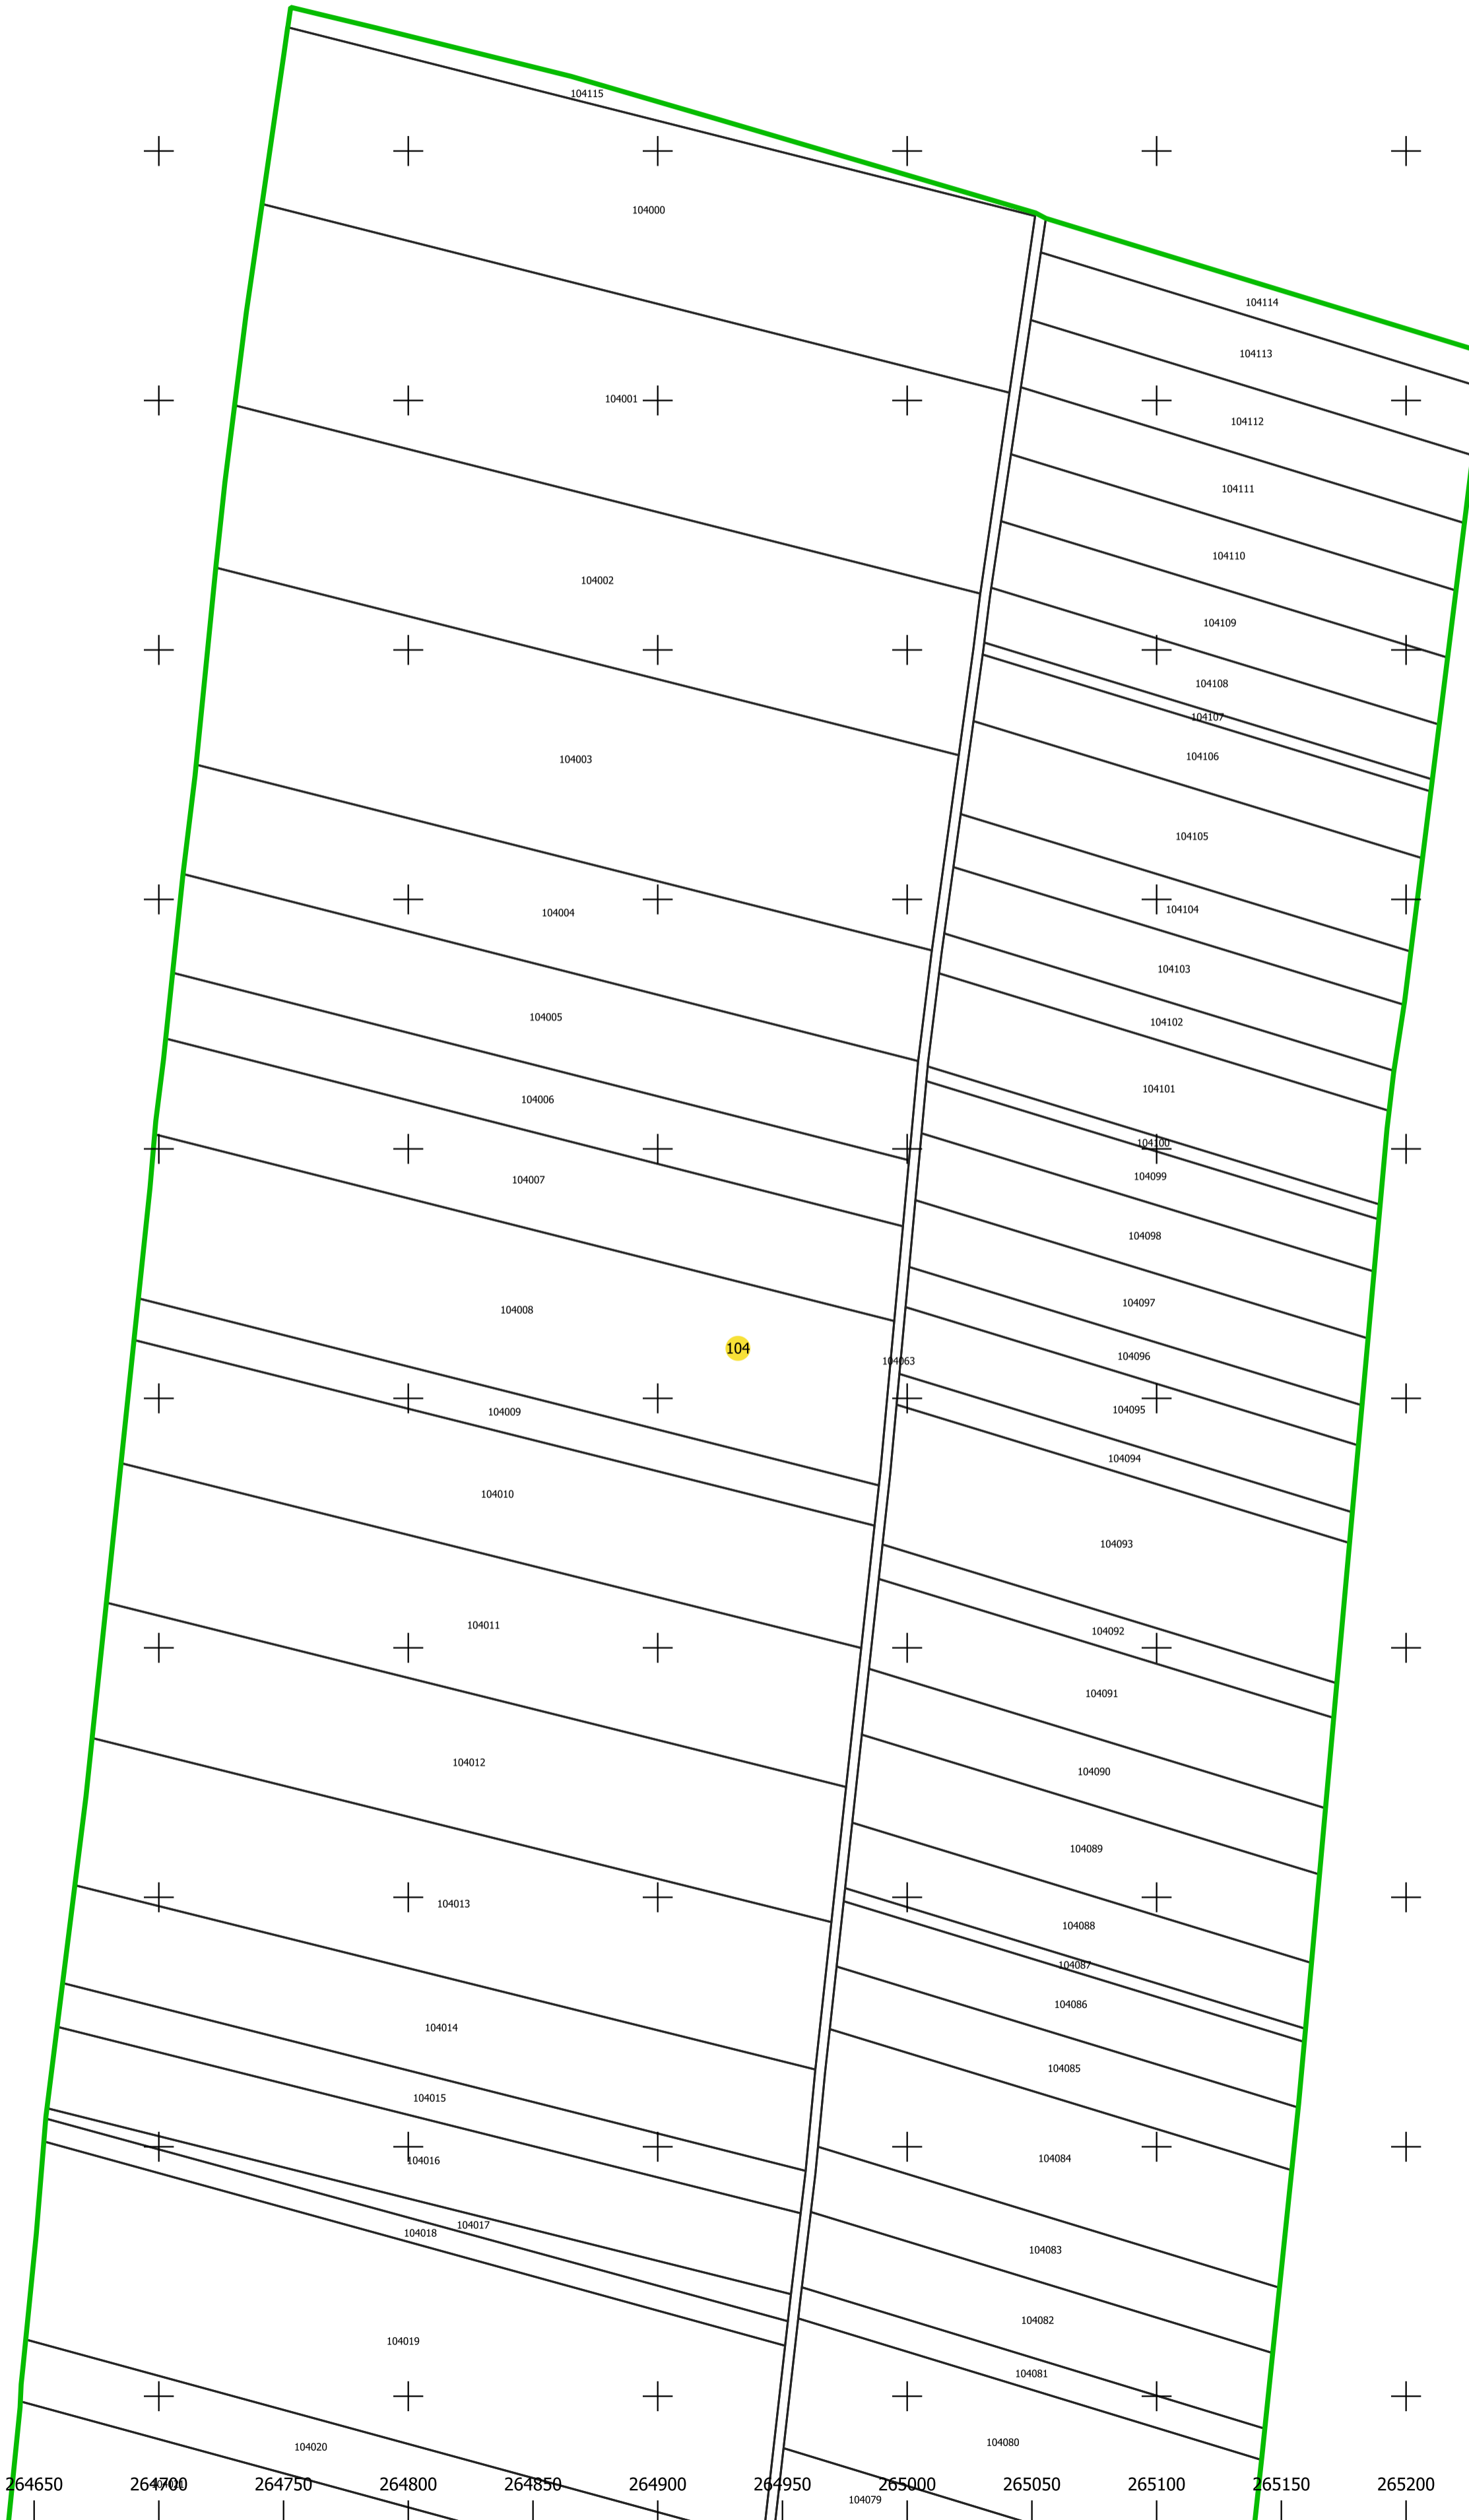

PLAN CADASTRAL

UAT: TĂMĂȘEU, județul: BIHOR, sector 104 planșa 1

Scara 1:2000
Sistem de proiecție: STEREO 70
Copie spre publicare

1
2
3

LEGENDĂ	
Limită intravilan	
Limită UAT	
Sector	
Imobil	1250
Construcții	Cl
Nomenclator stradal	1

Sc. Top. Proiect. Lucr. S.R.L.
Data: 04.12.2011
Scara: 1:2000