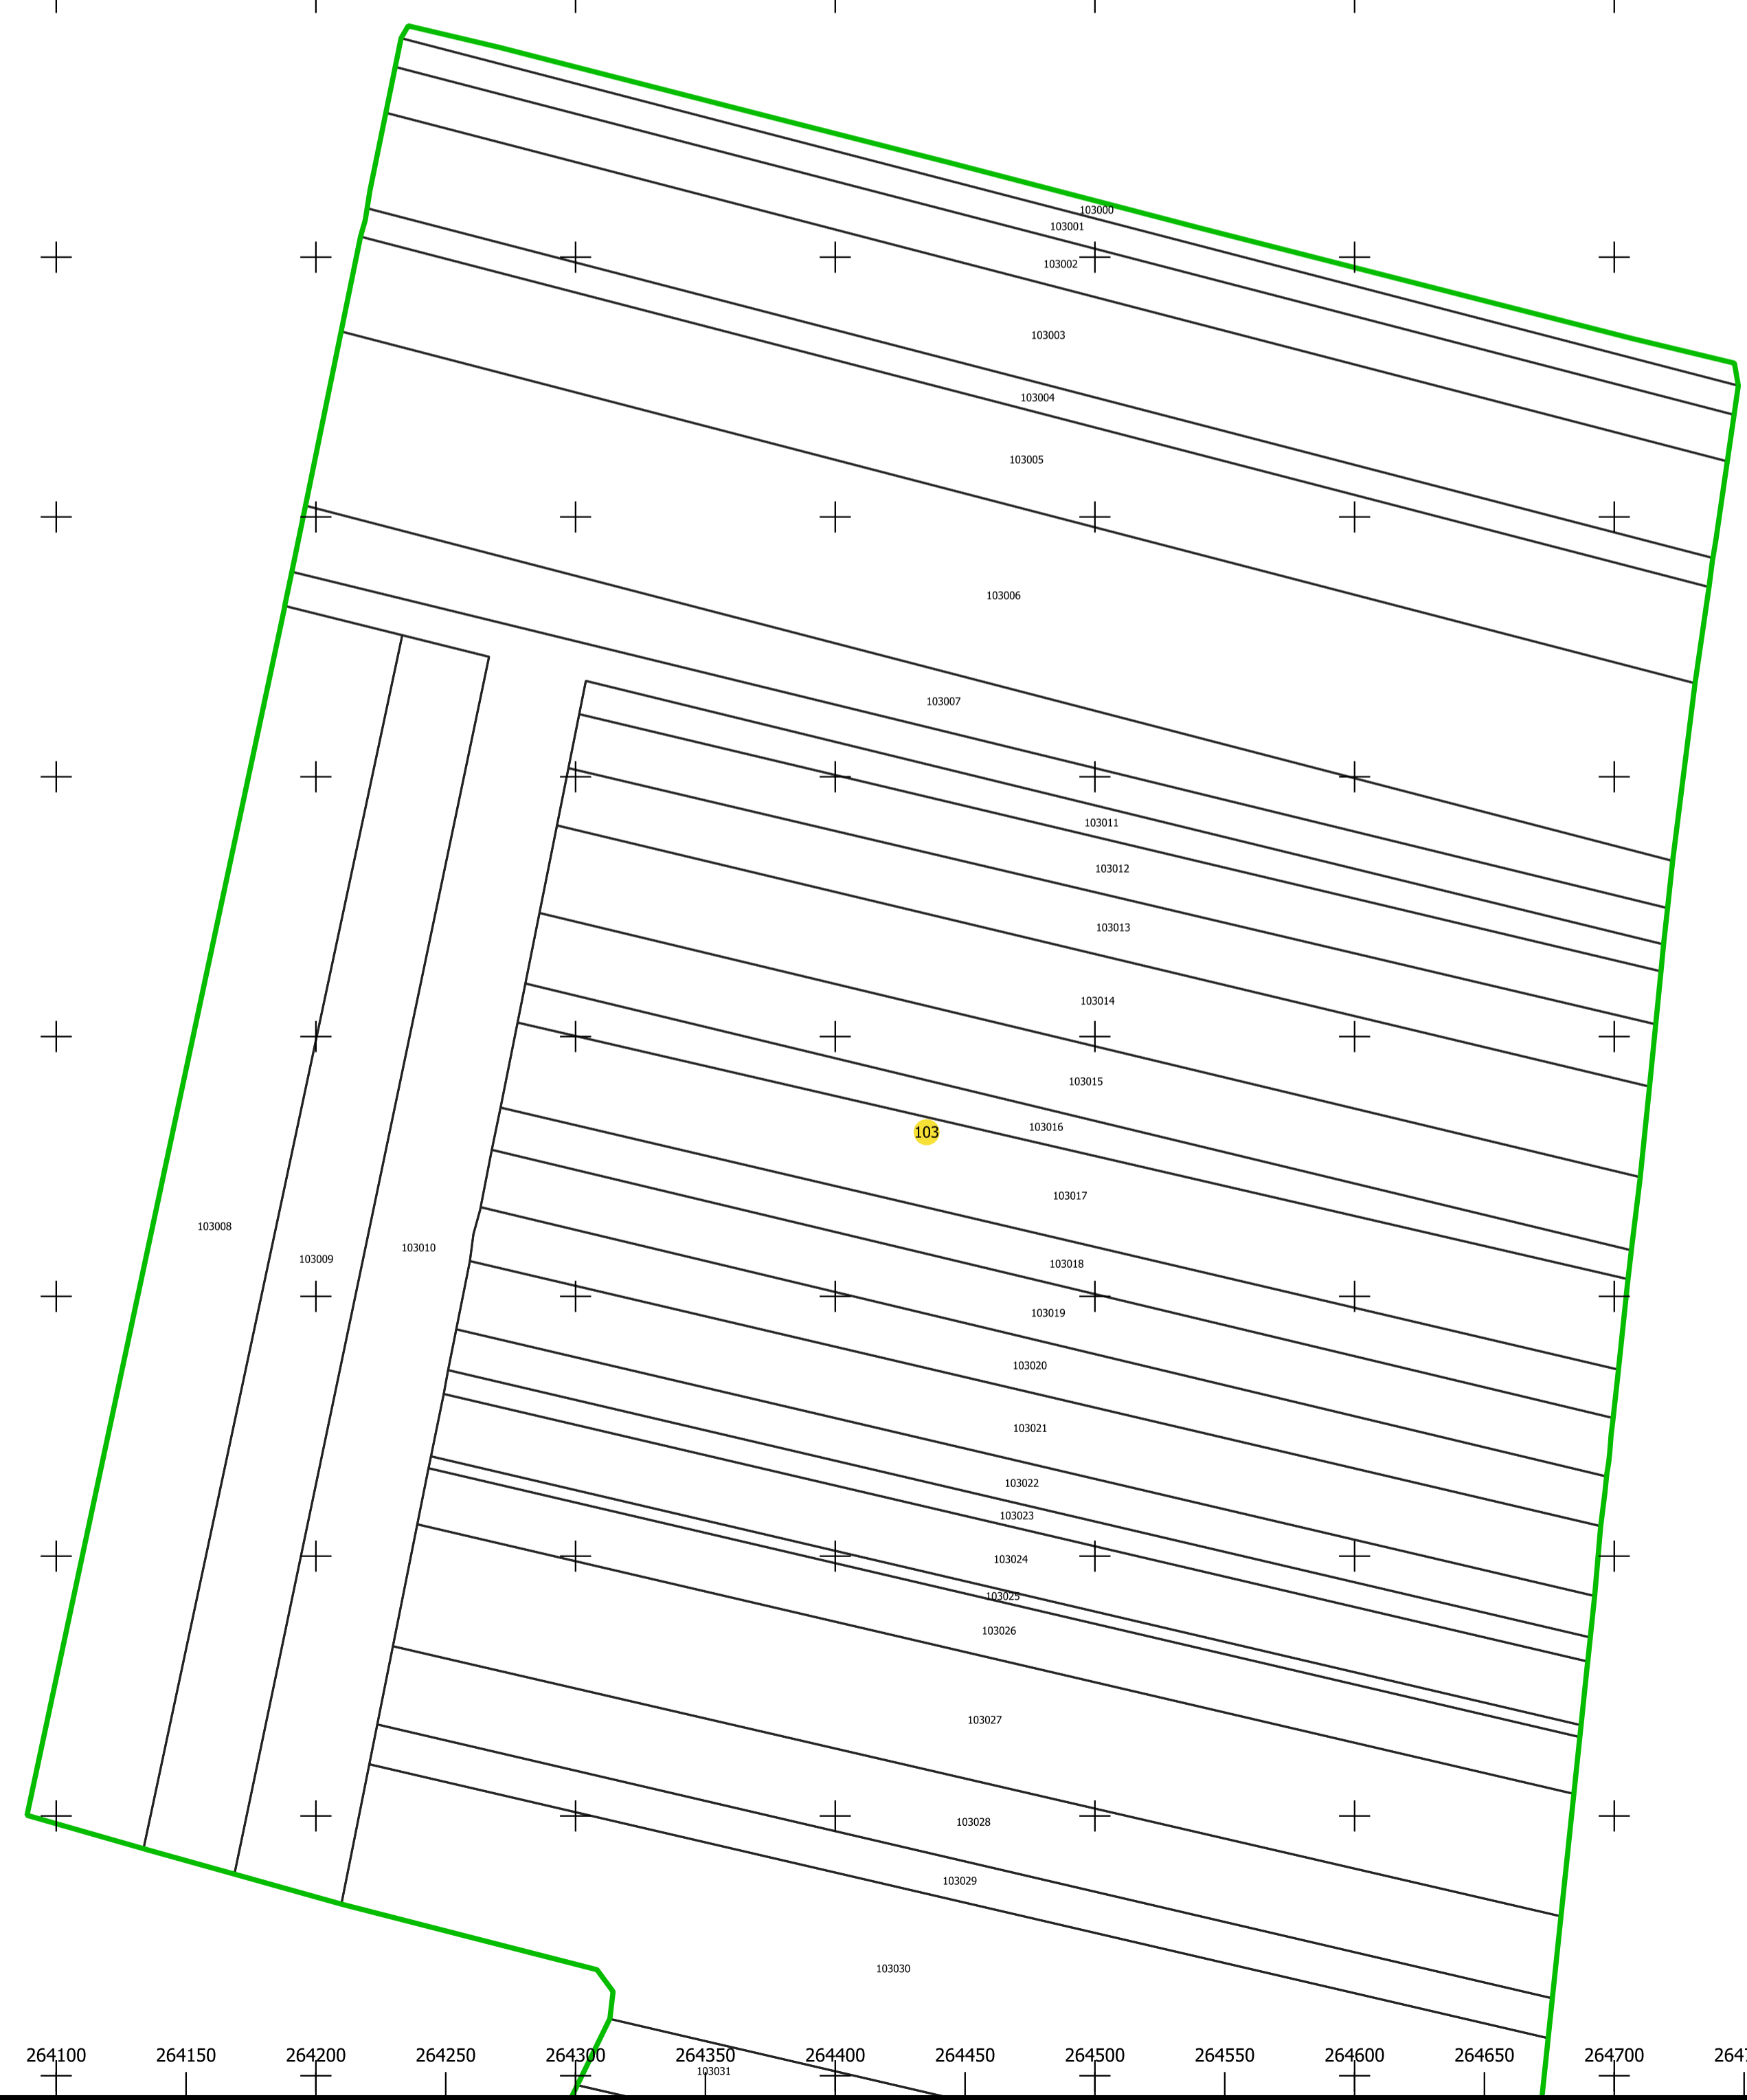

PLAN CADASTRAL

UAT: TĂMĂȘEU, județul: BIHOR, sector 103 planșa 1

Scara 1:2000
Sistem de proiecție: STEREO 70
Copie spre publicare

1
2
3

LEGENDĂ	
Limită intravilan	
Limită UAT	
Sector	
Imobil	1250
Construcții	C1
Nomenclator stradal	

S.C. Top Proiectiv Luce SRL
Data: 08.01.2021
Scara: 1:2000