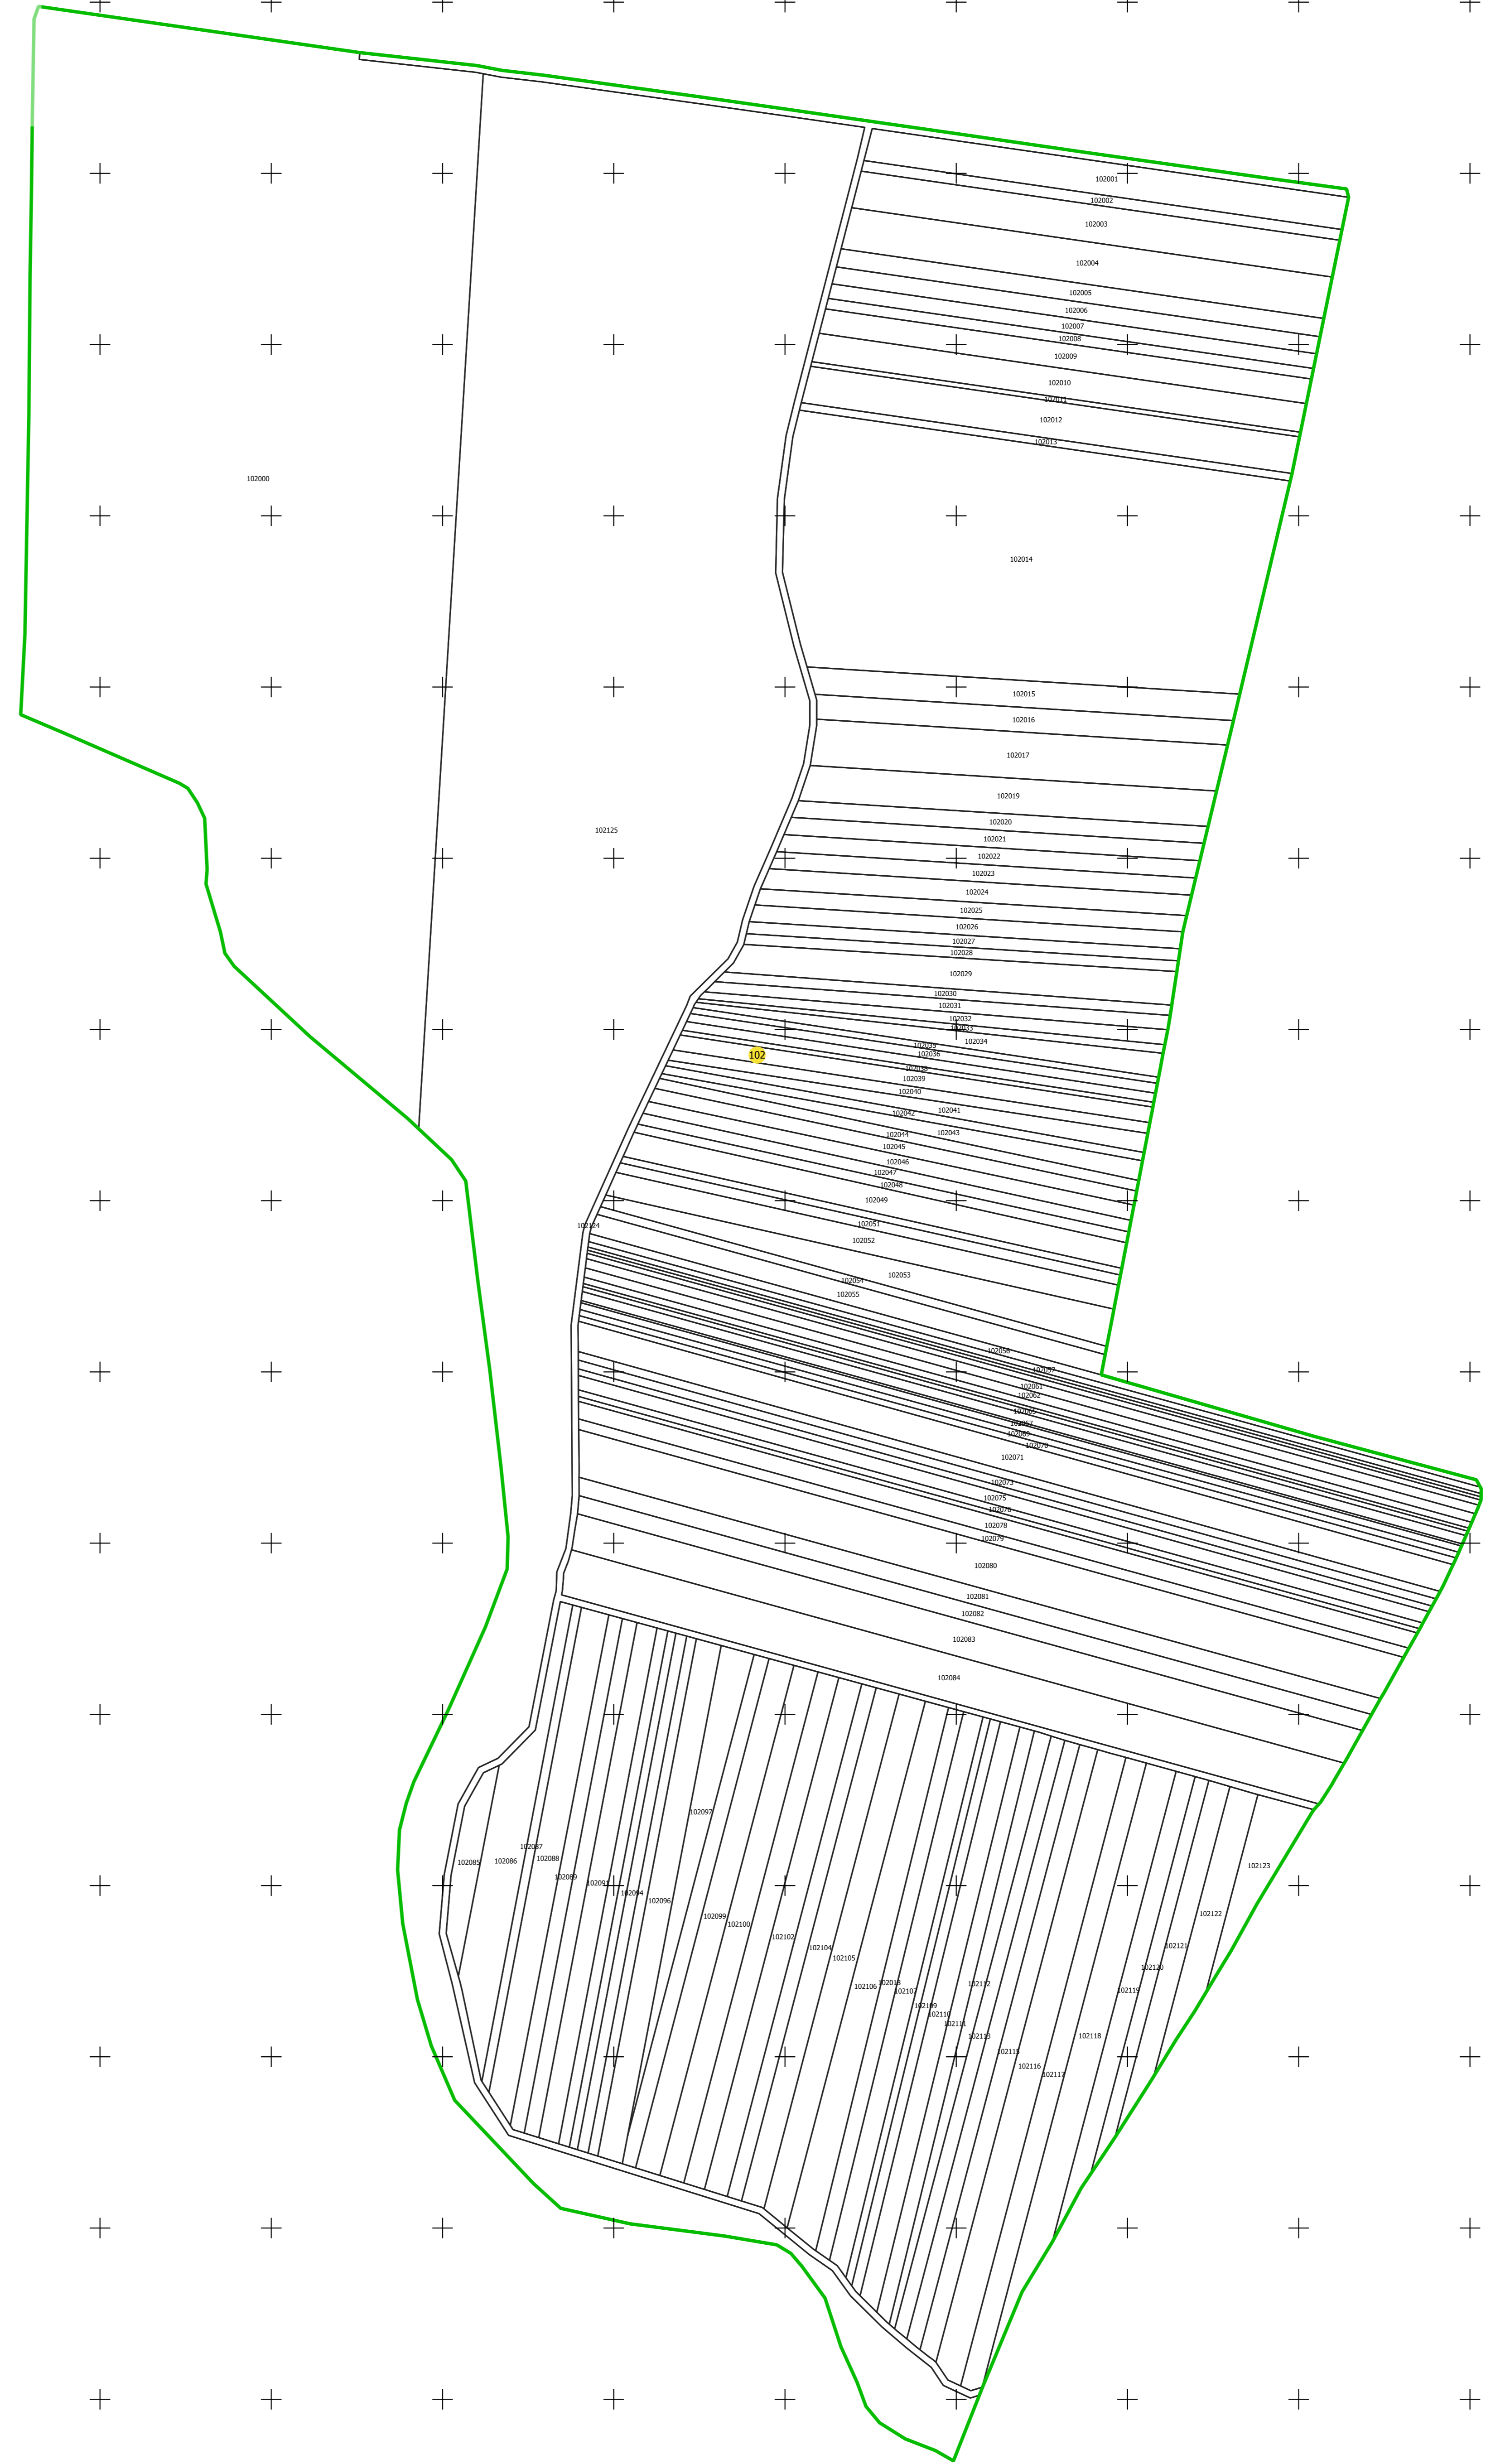

PLAN CADASTRAL  
UAT: TĂMĂȘEU, județul: BIHOR, sector 102  
Scara 1:1000  
Sistem de proiecție: STEREO 70  
Spre publicare

| LEGENDĂ             |   |
|---------------------|---|
| Limită intravilan   | — |
| Limită UAT          | — |
| Sector              | ★ |
| Imobil              | + |
| Construcții         | ■ |
| Nomenclator stradal | — |