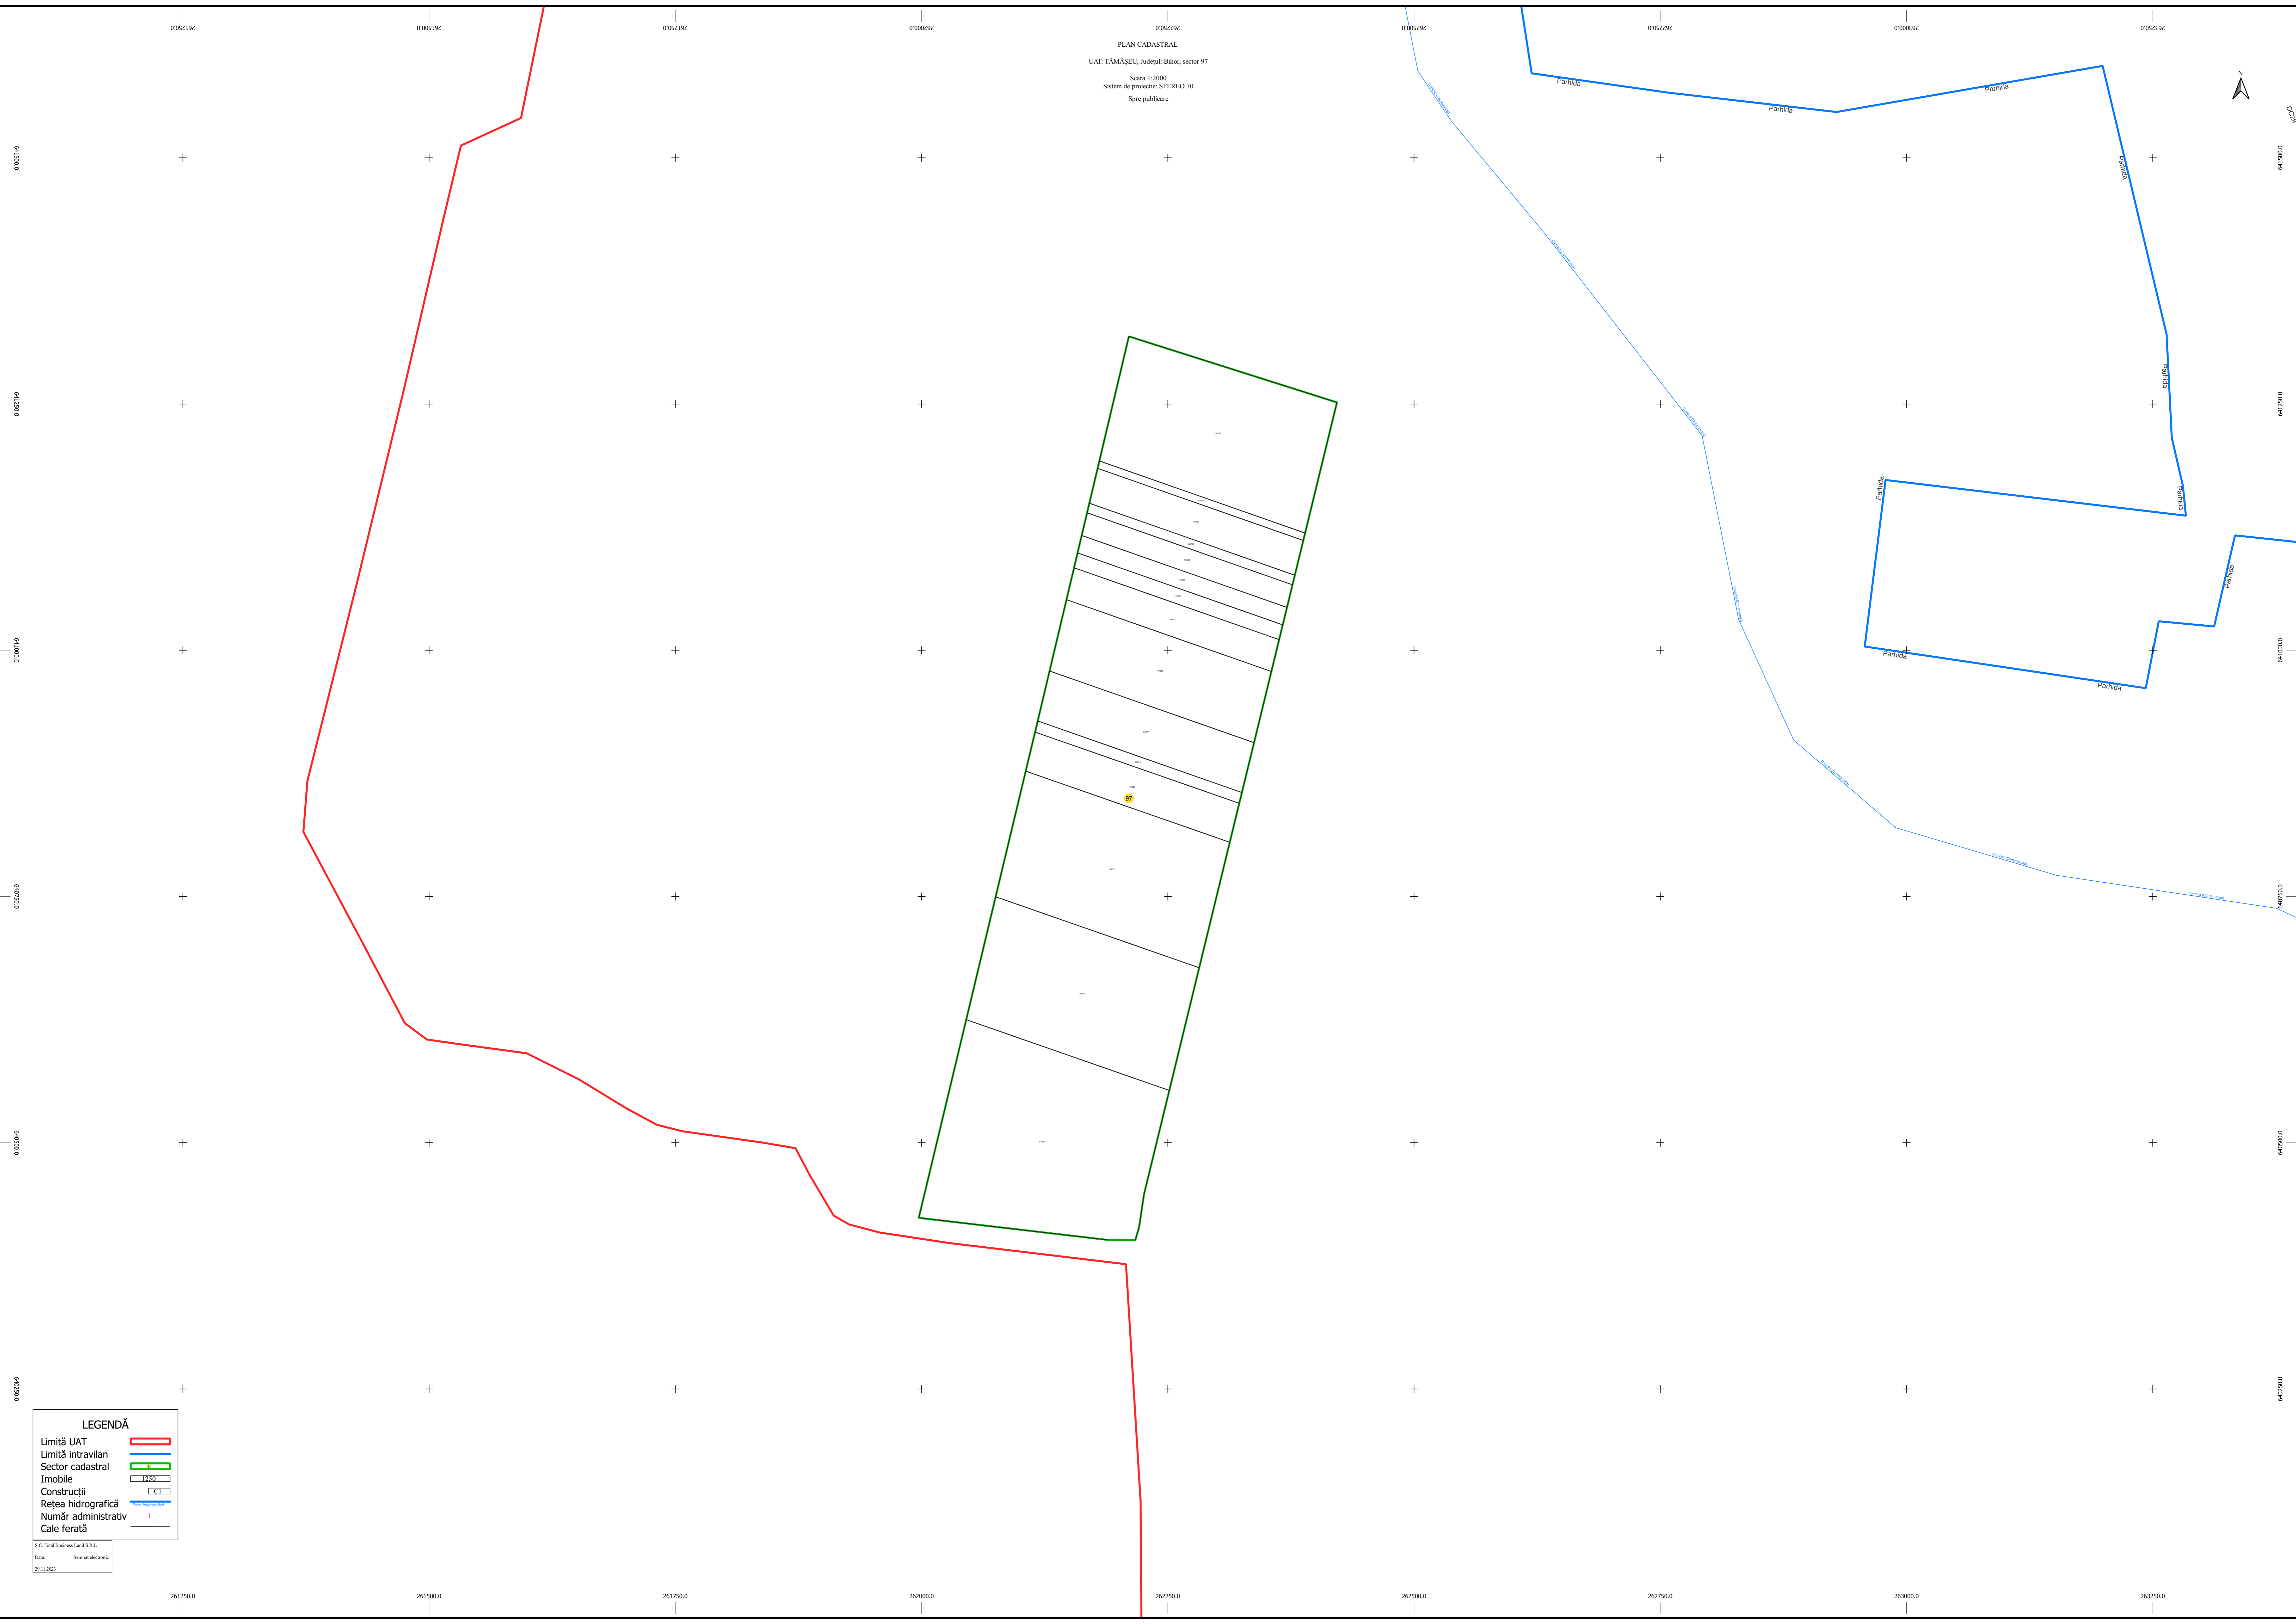

PLAN CADASTRAL
UAT: TĂMAȘEU, Județul: Bihor, sector 97
Scara 1:2000
Sistem de proiecție: STEREO 70
Spre publicare

LEGENDĂ

- Limită UAT
- Limită intravilan
- Sector cadastral
- Imobile
- Construcții
- Rețea hidrografică
- Număr administrativ
- Cale ferată