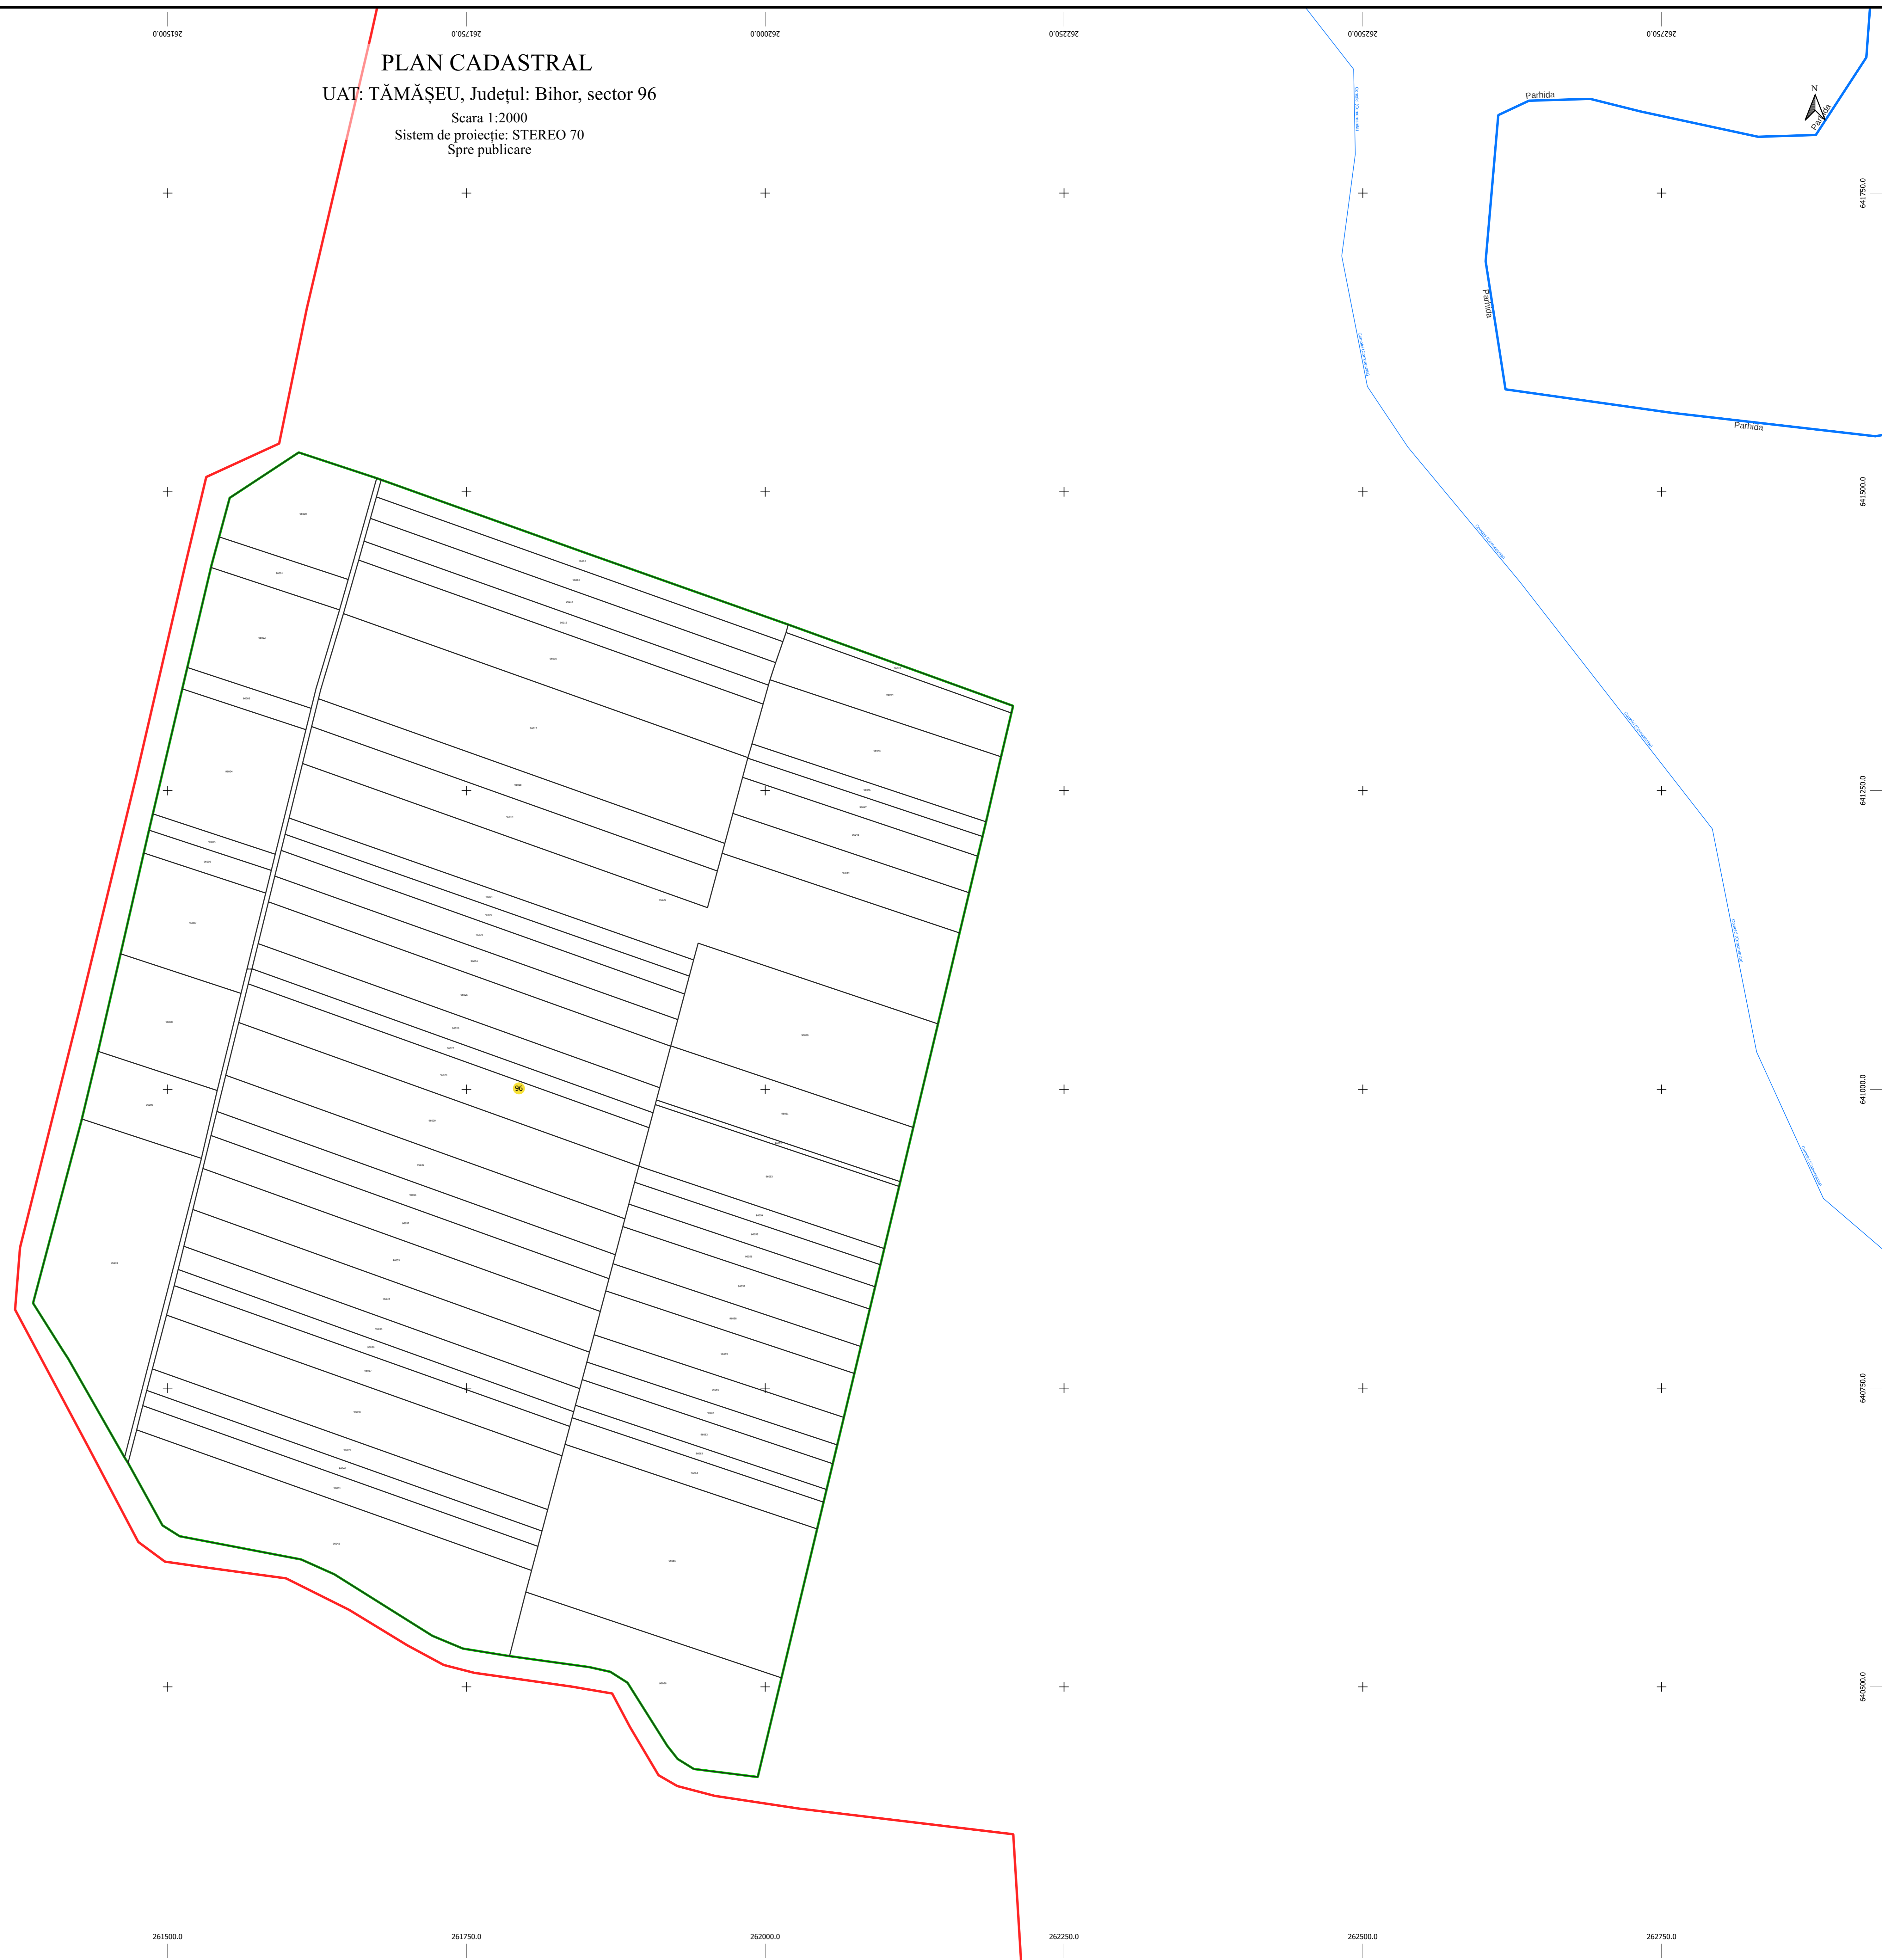

PLAN CADASTRAL
UAT: TĂMĂȘEU, Județul: Bihor, sector 96
Scara 1:2000
Sistem de proiecție: STEREO 70
Spre publicare

LEGENDĂ	
Limită UAT	
Limită intravilan	
Sector cadastral	
Imobile	
Construcții	
Rețea hidrografică	
Număr administrativ	
Cale ferată