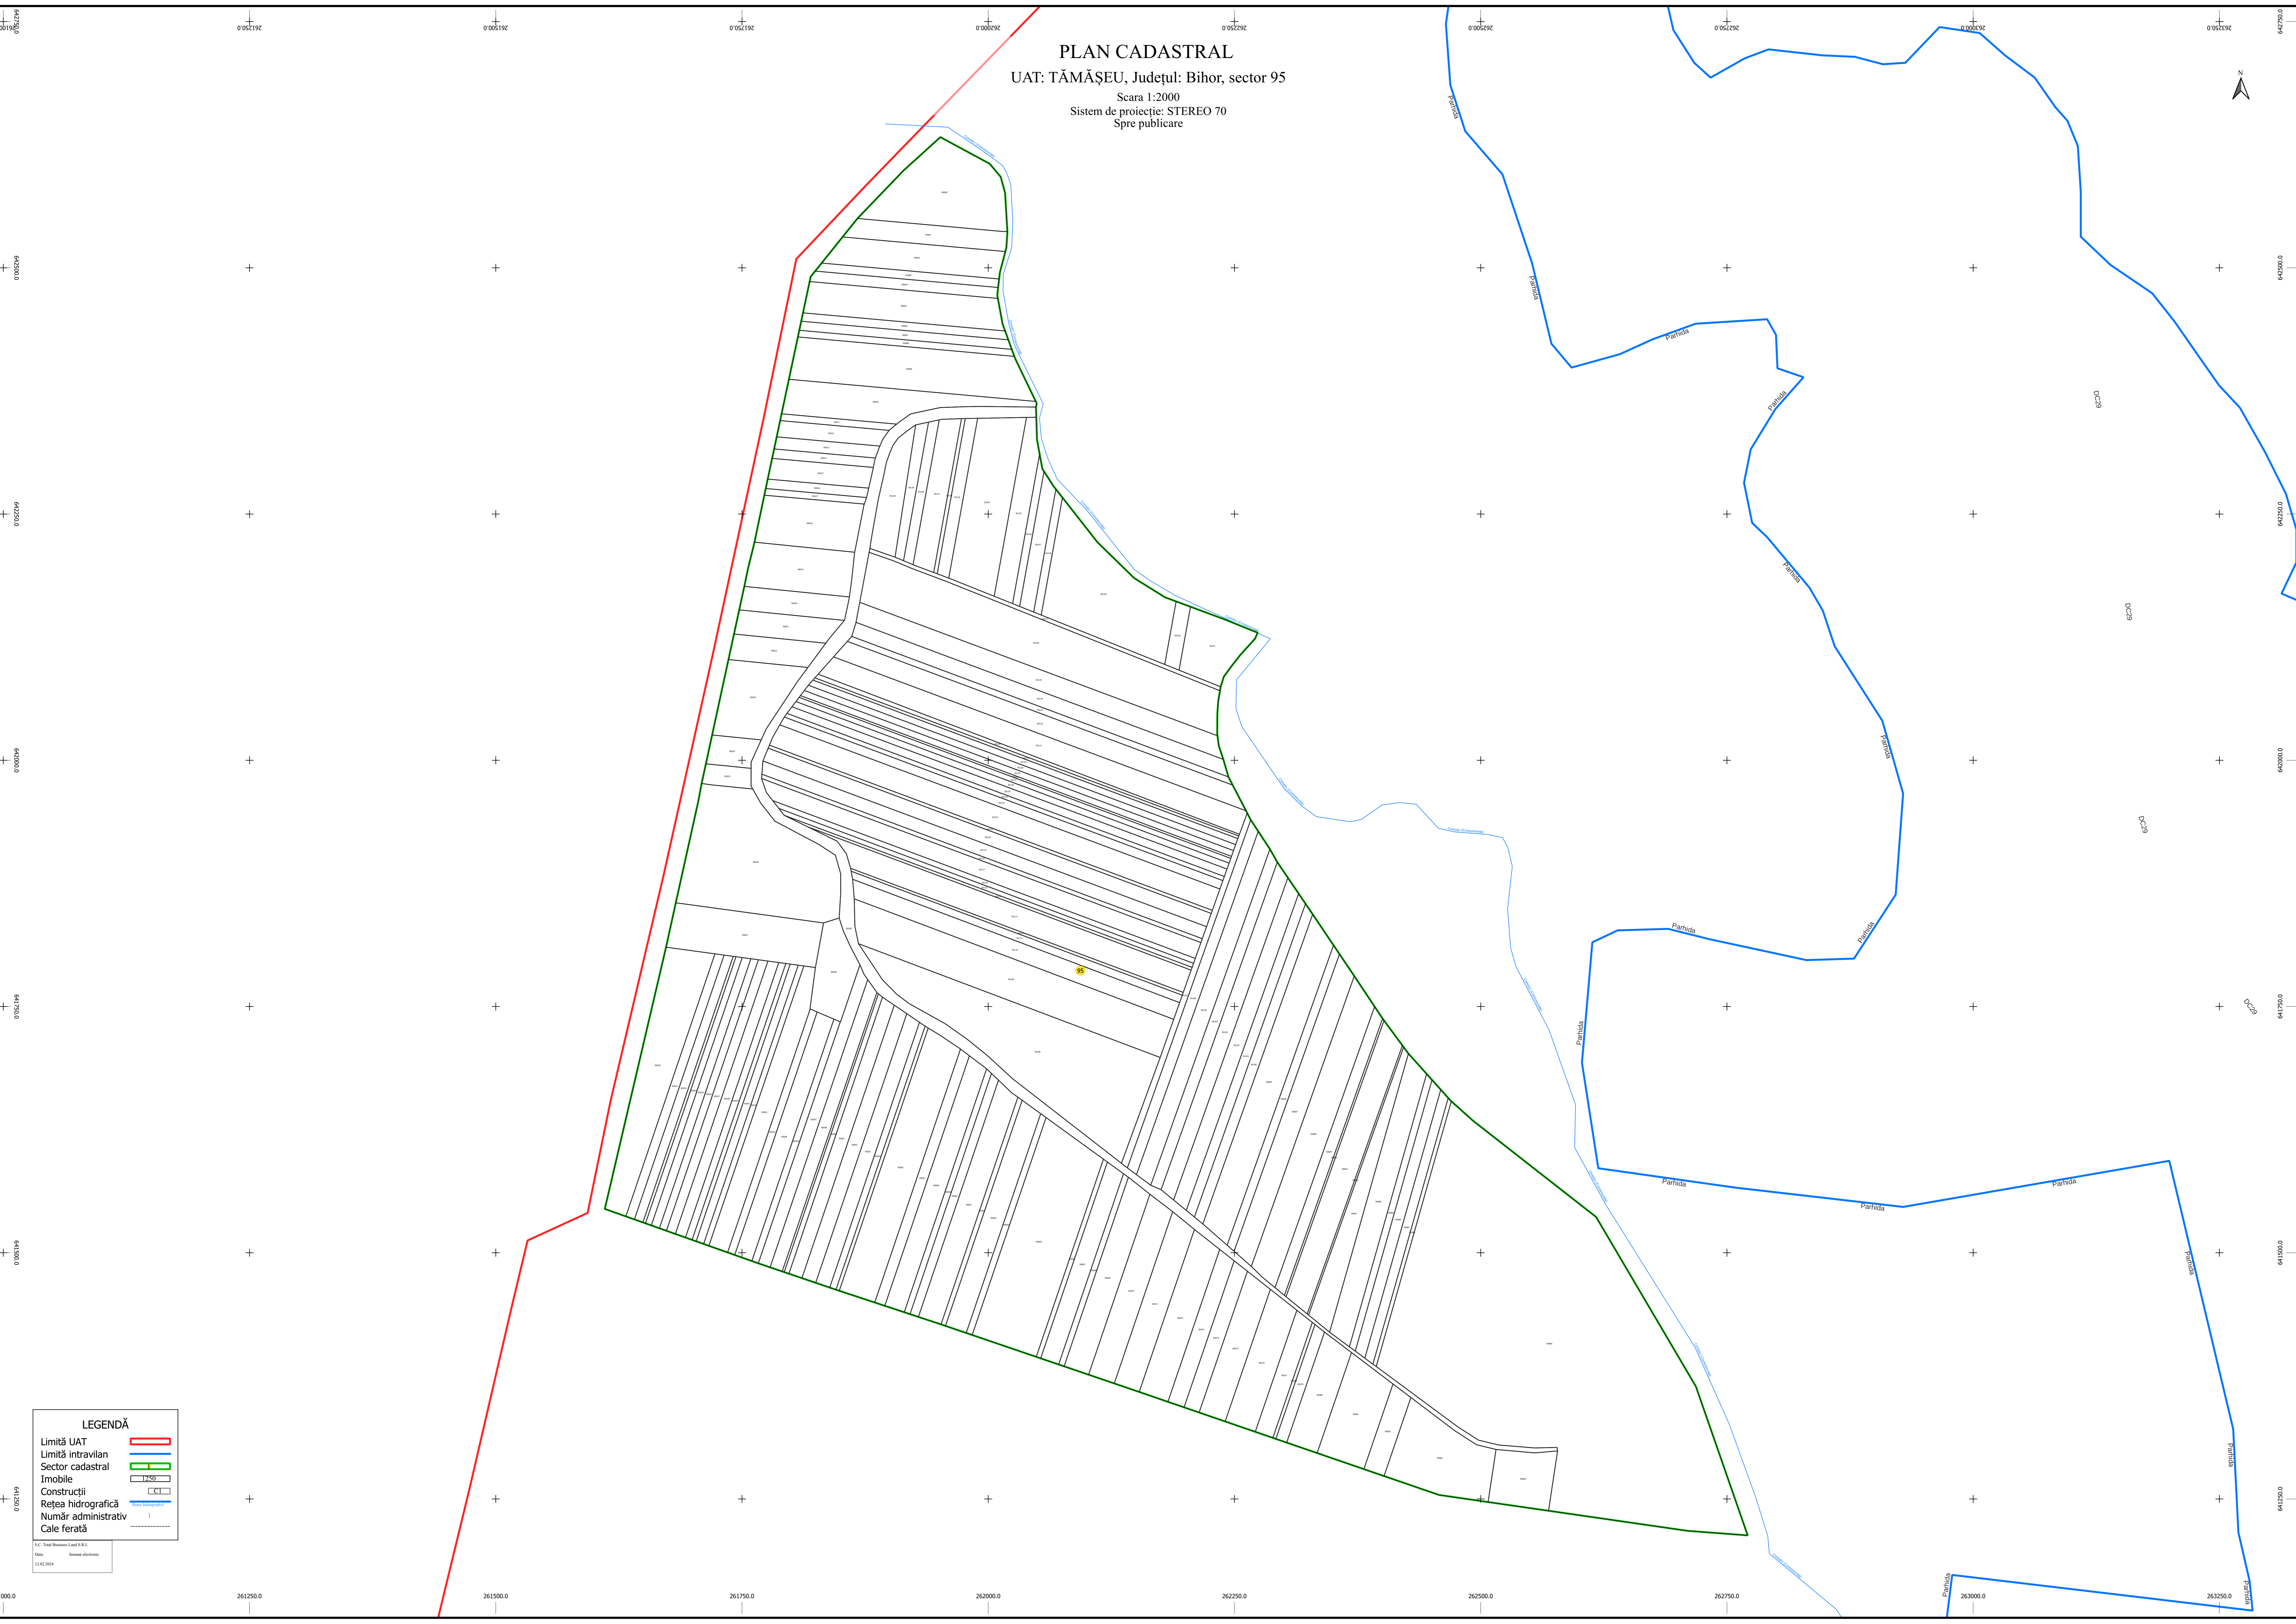

PLAN CADASTRAL
UAT: TĂMĂȘEU, Județul: Bihor, sector 95
Scara 1:2000
Sistem de proiecție: STEREO 70
Spre publicare

LEGENDĂ

Limită UAT	
Limită intravilan	
Sector cadastral	
Imobile	
Construcții	
Rețea hidrografică	
Număr administrativ	
Cale ferată