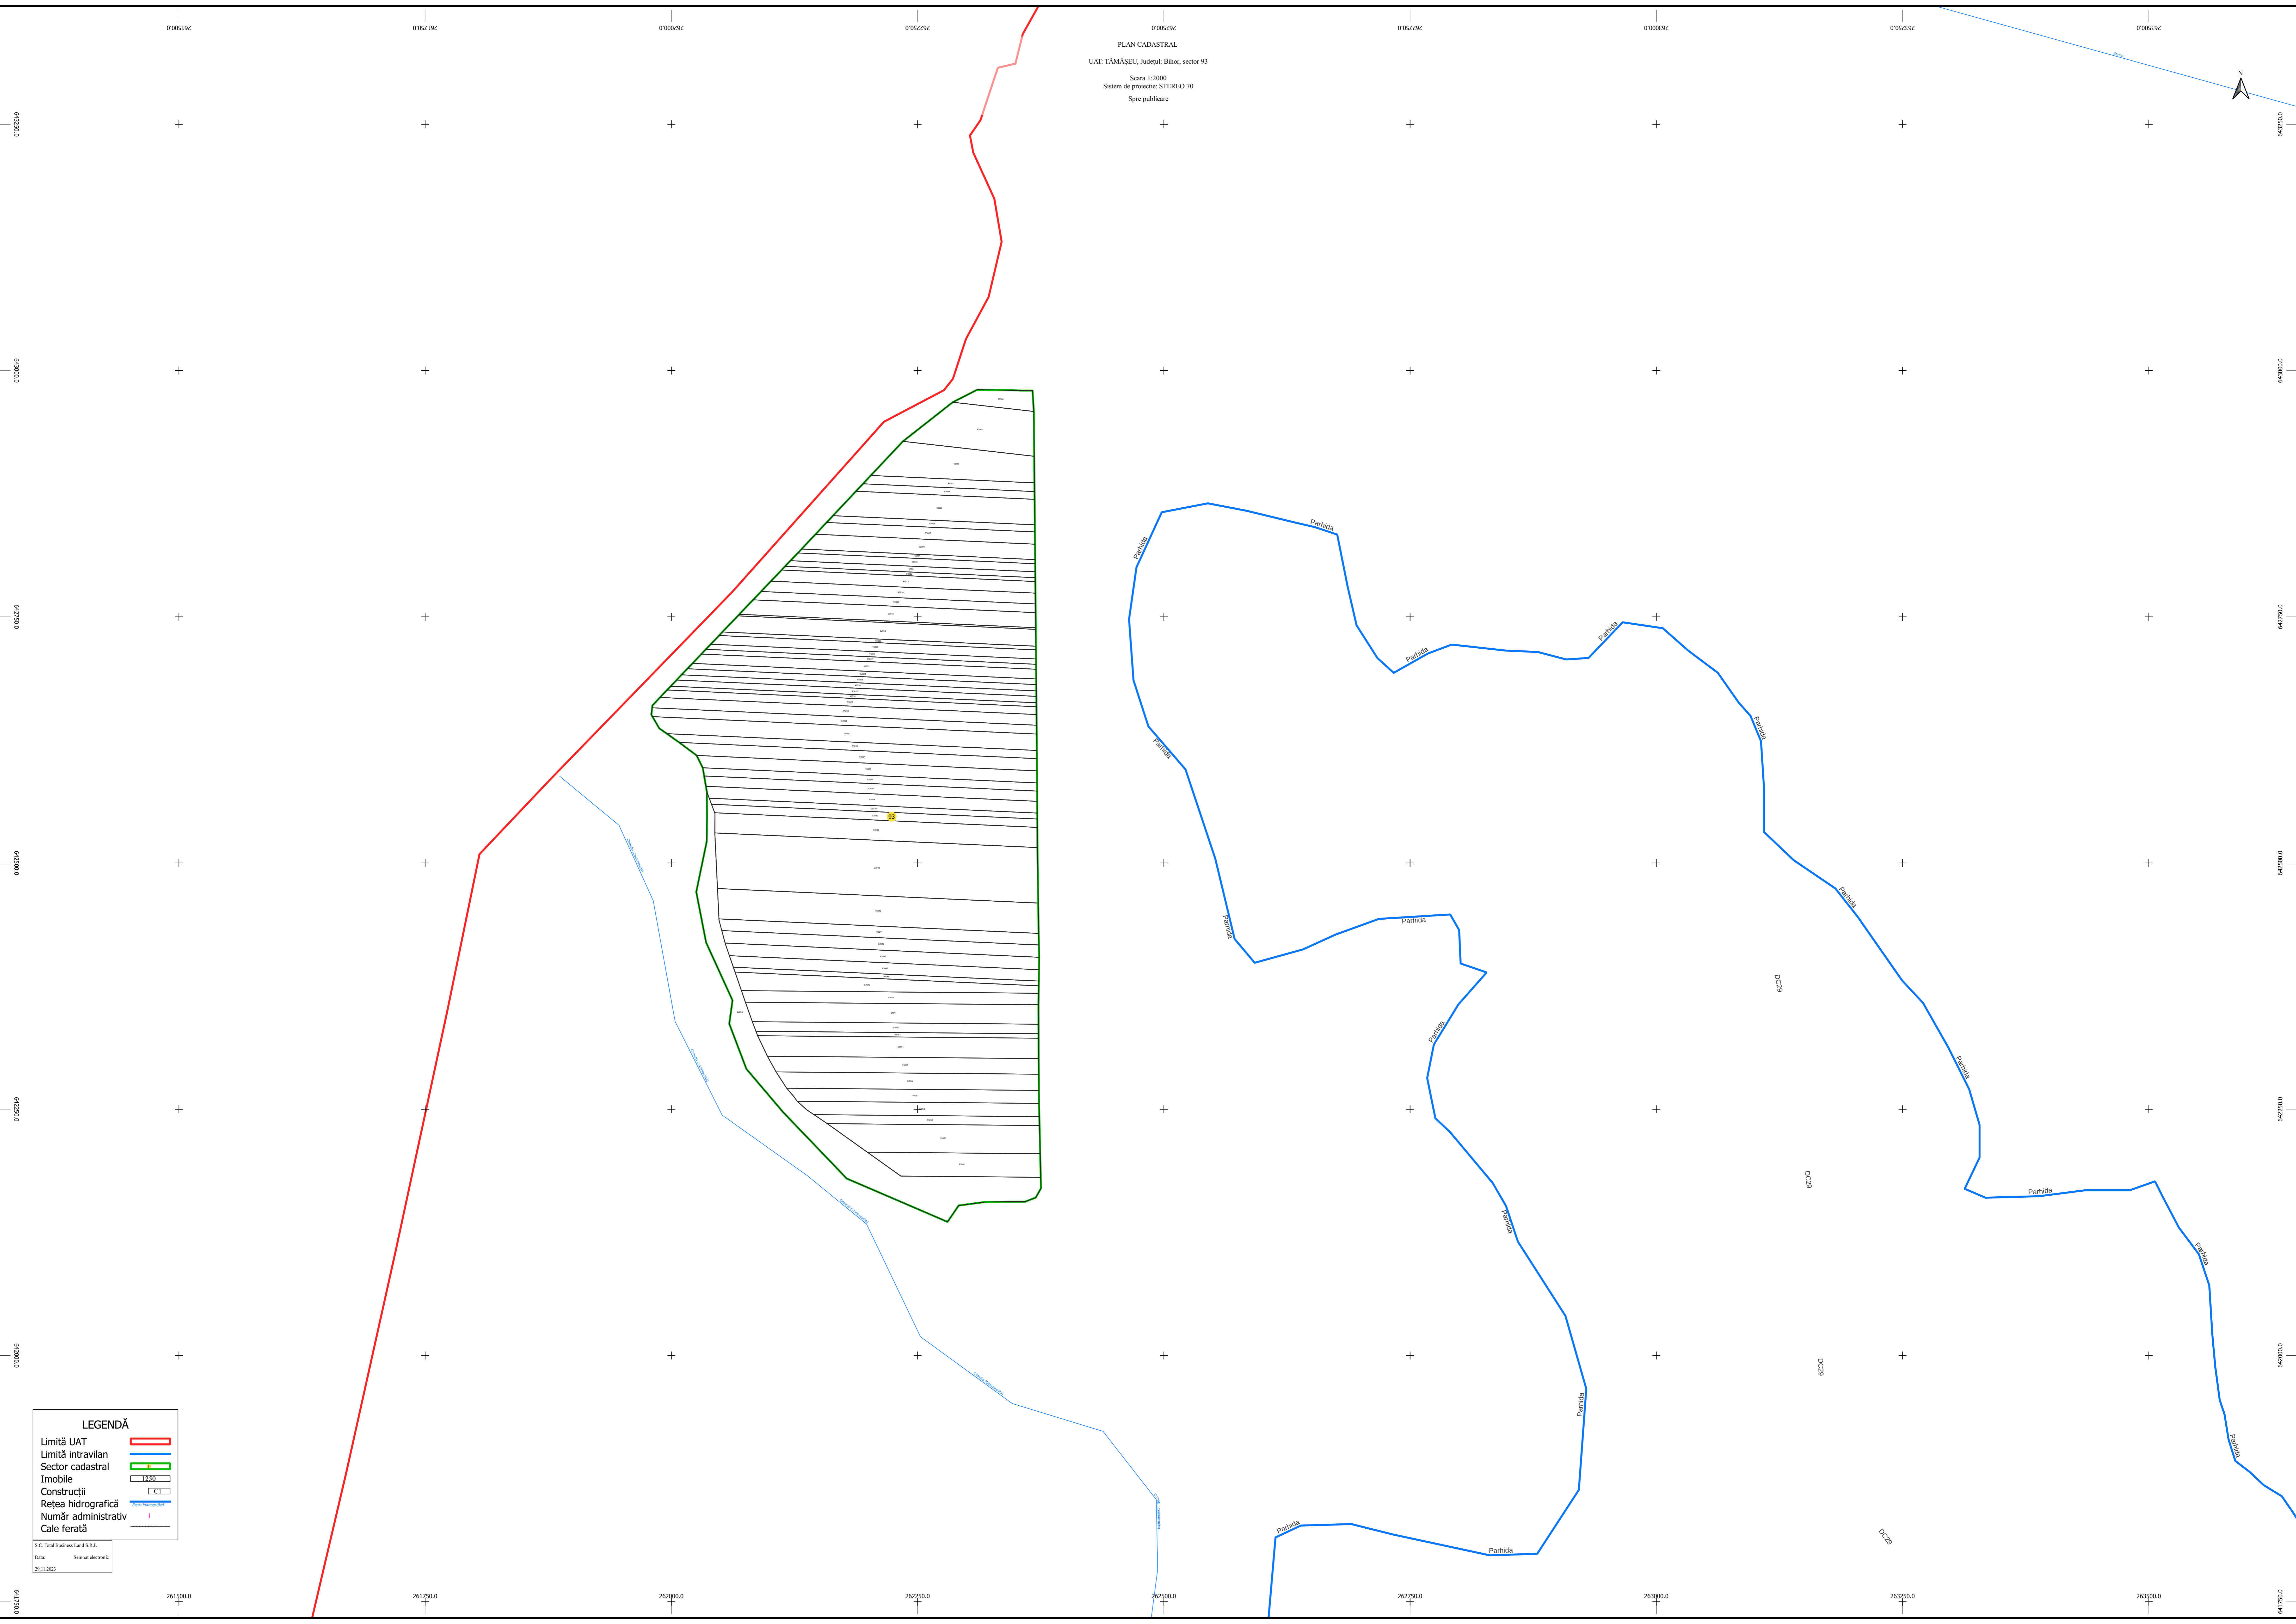

PLAN CADASTRAL
UAT: TĂMAȘEU, Județul: Bihor, sector 93
Scara 1:2000
Sistem de proiecție: STEREO 70
Spre publicare

LEGENDĂ	
Limită UAT	
Limită intravilan	
Sector cadastral	
Imobile	
Construcții	
Rețea hidrografică	
Număr administrativ	
Cale ferată