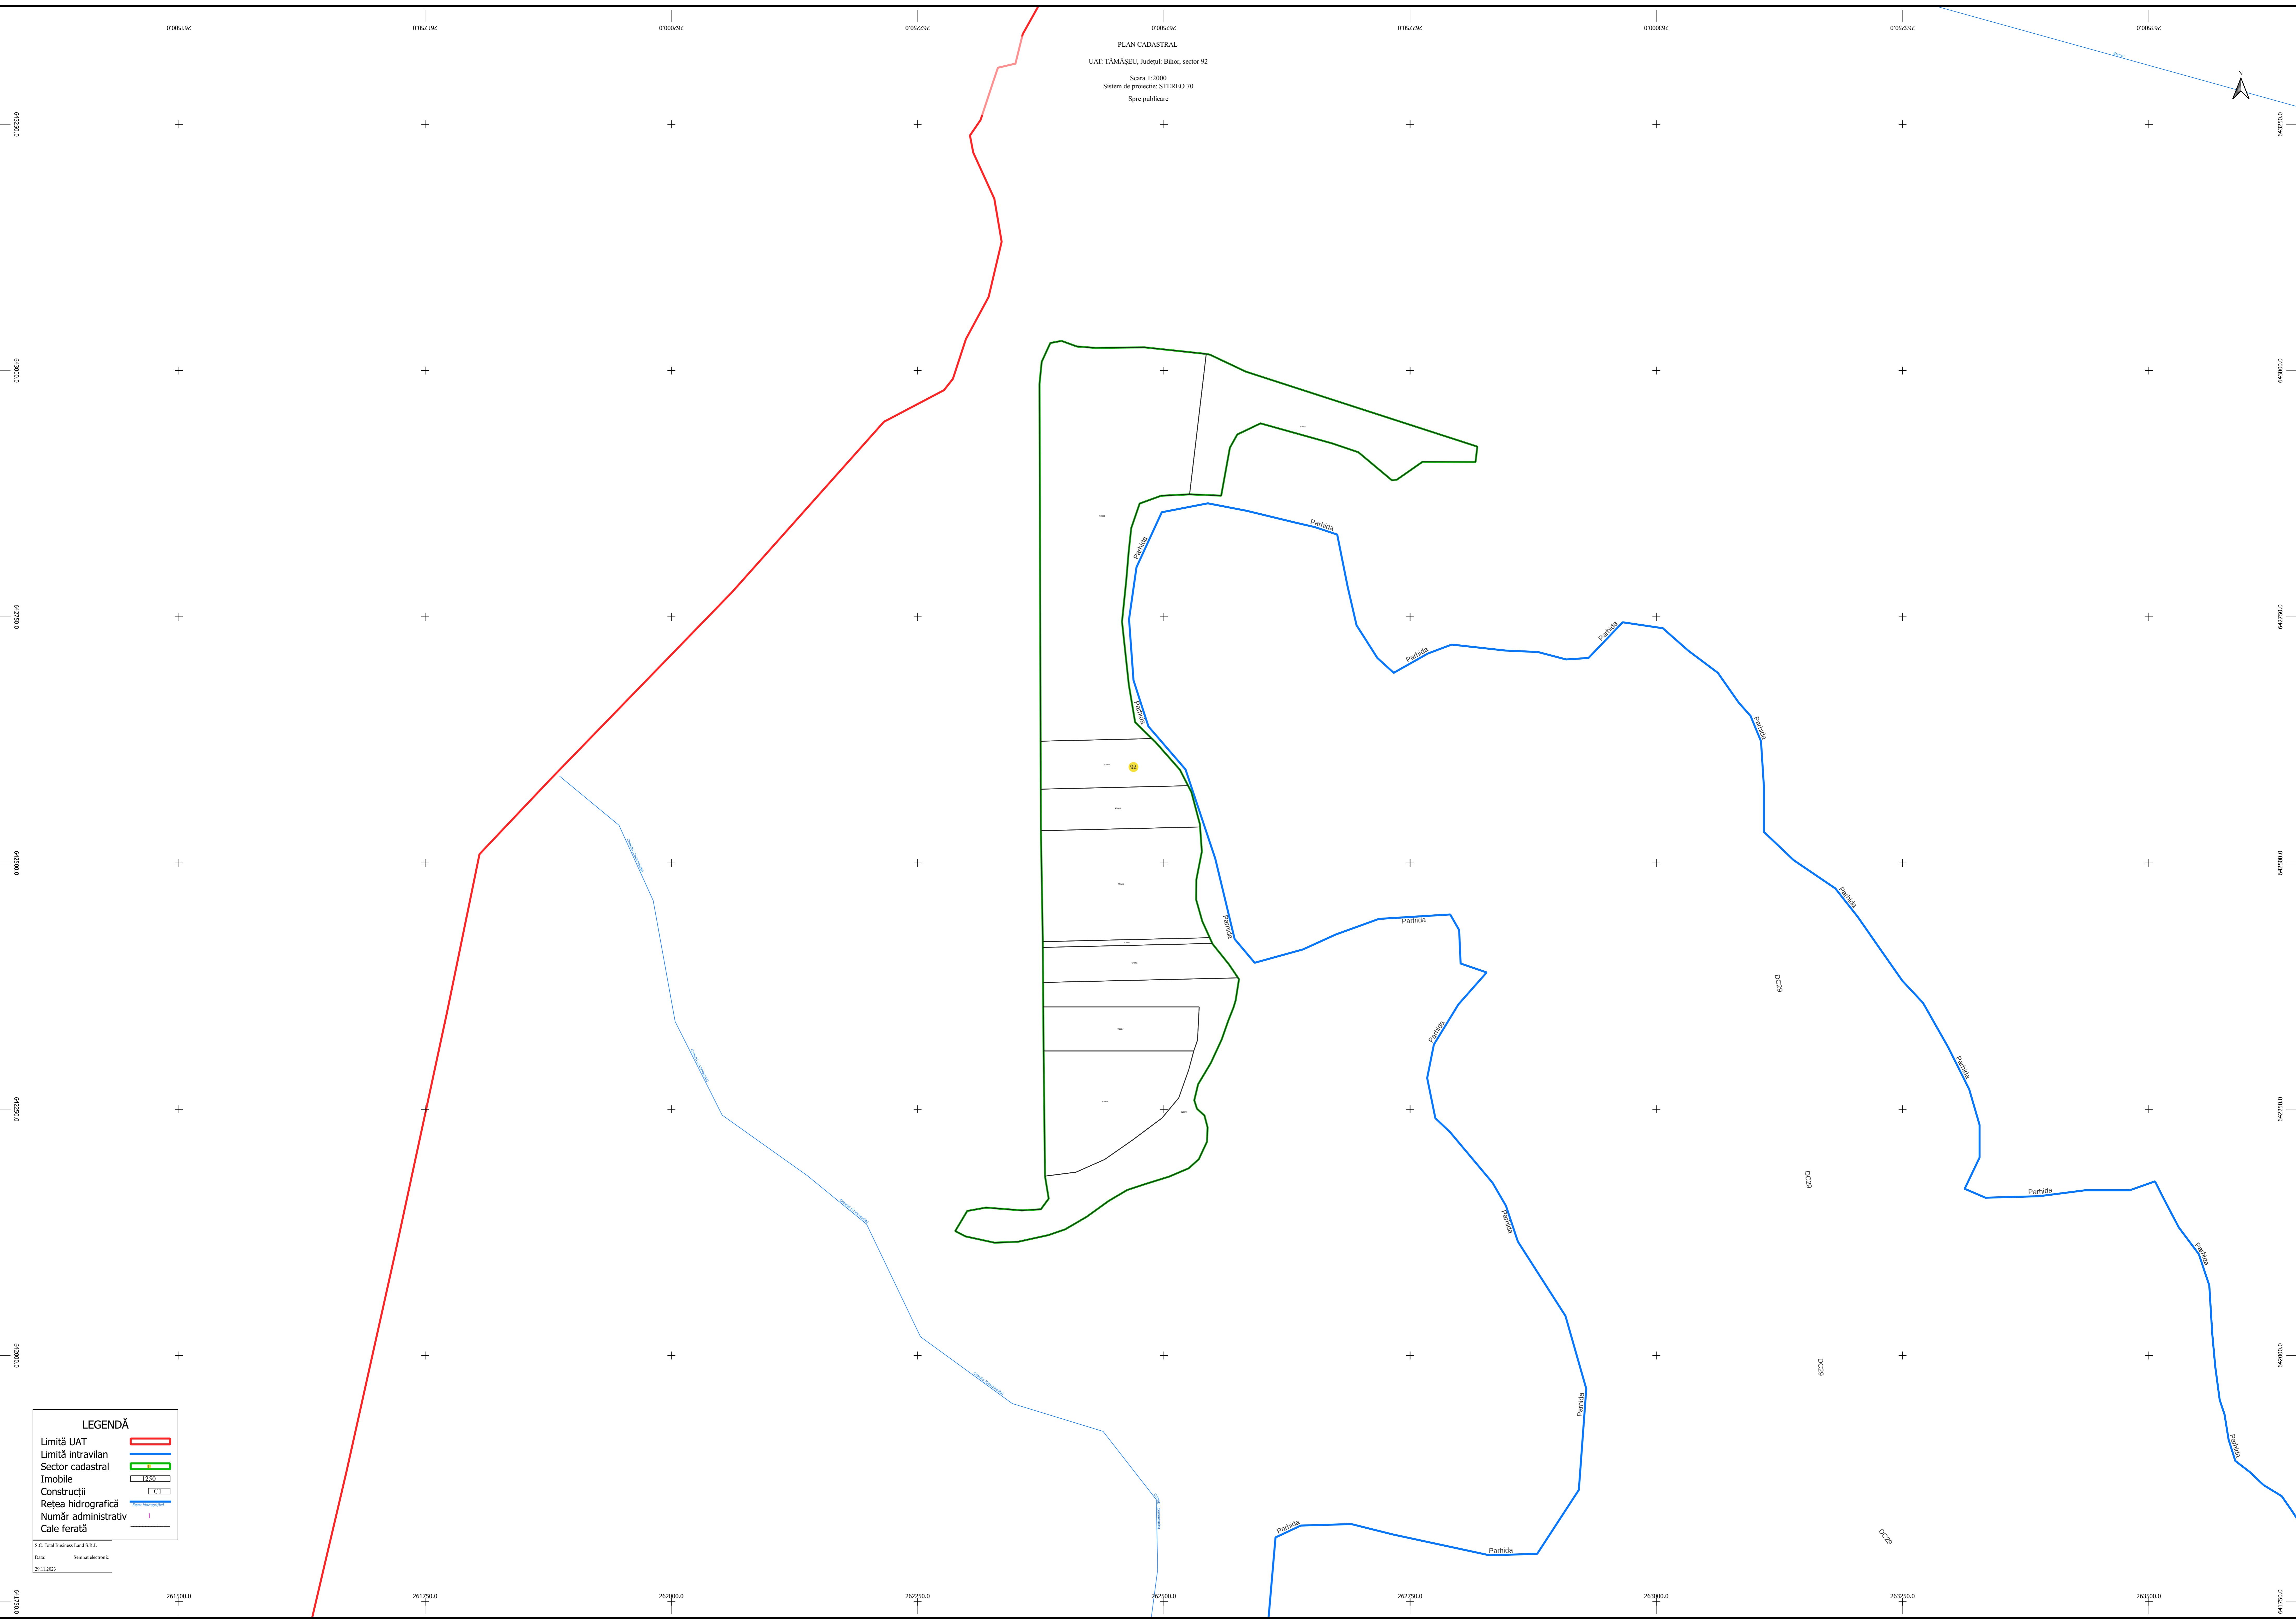

PLAN CADASTRAL
UAT: TĂMAȘEU, Județul: Bihor, sector 92
Scara 1:2000
Sistem de proiecție: STEREO 70
Spre publicare

LEGENDĂ	
Limită UAT	
Limită intravilan	
Sector cadastral	
Imobile	
Construcții	
Rețea hidrografică	
Număr administrativ	
Cale ferată