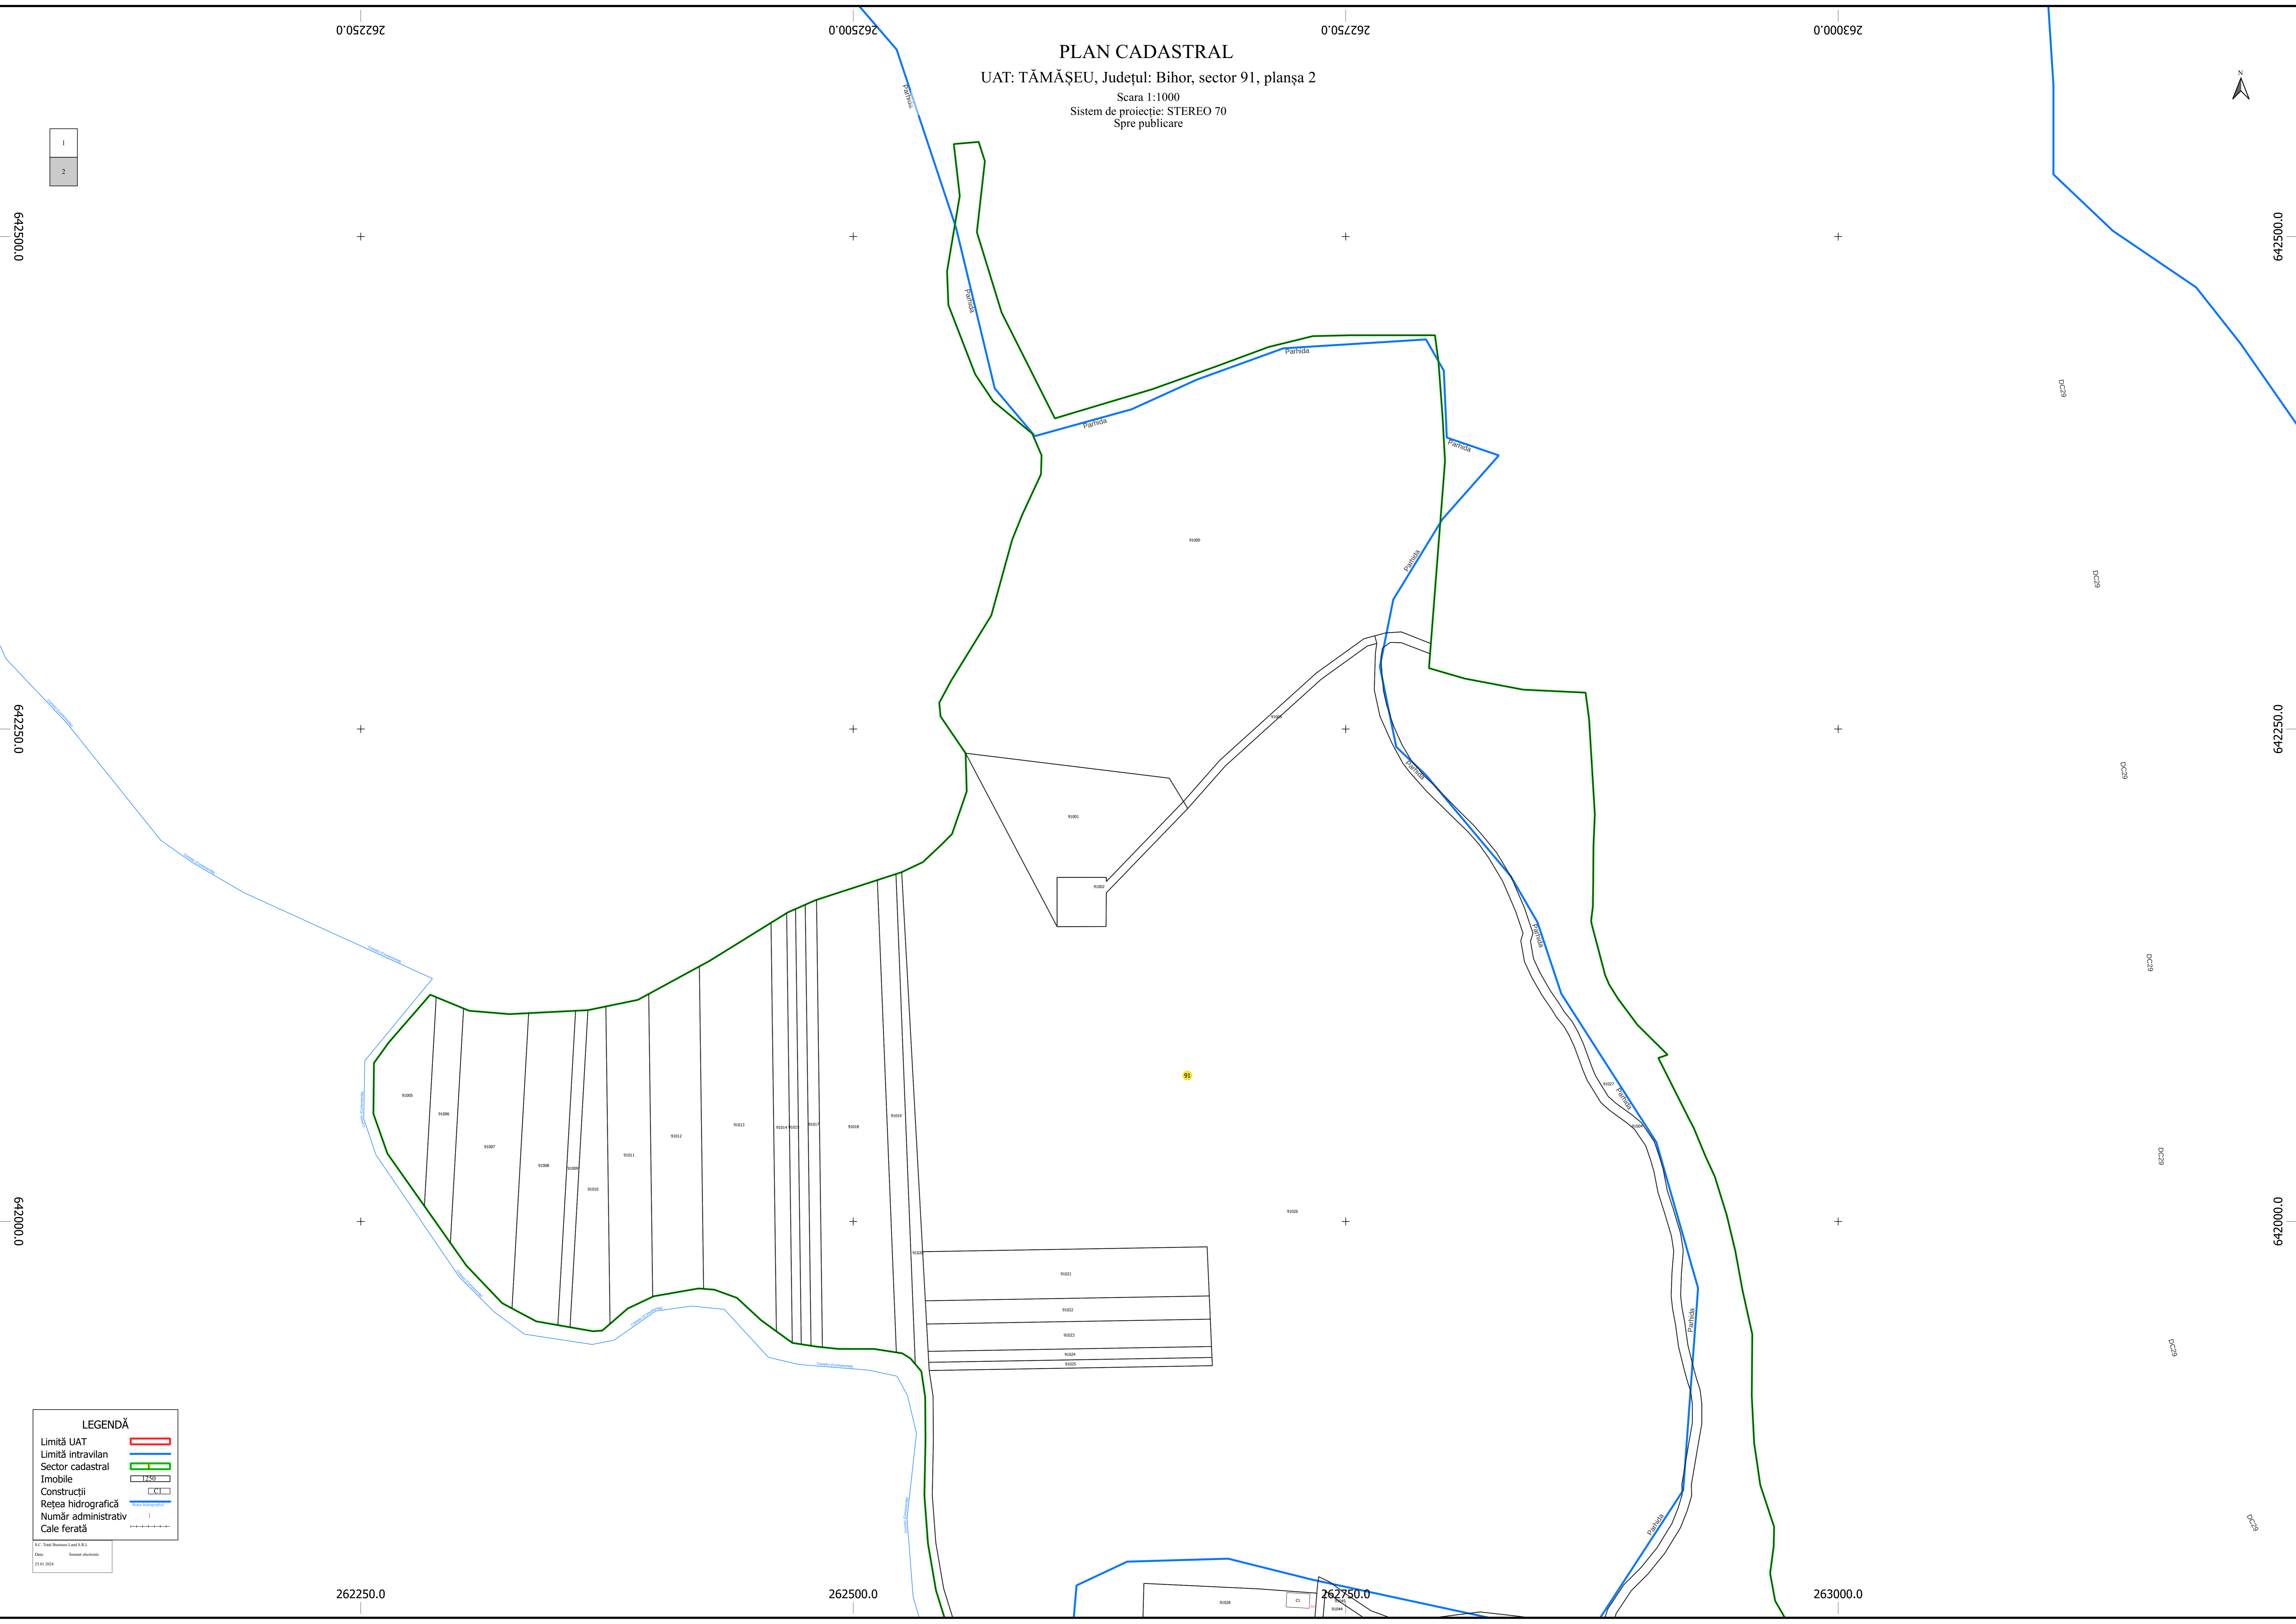

PLAN CADASTRAL
UAT: TĂMĂȘEU, Județul: Bihor, sector 91, planșa 2
Scara 1:1000
Sistem de proiecție: STEREO 70
Spre publicare

1
2

642500.0

642250.0

642000.0

642500.0

642250.0

642000.0

262250.0

262500.0

262750.0

263000.0

262250.0

262500.0

262750.0

263000.0

LEGENDĂ

Limită UAT	
Limită intravilan	
Sector cadastral	
Imobile	
Construcții	
Rețea hidrografică	
Număr administrativ	
Cale ferată	

S.C. Topplan Land S.R.L.
Mapa
1:1000, 2020