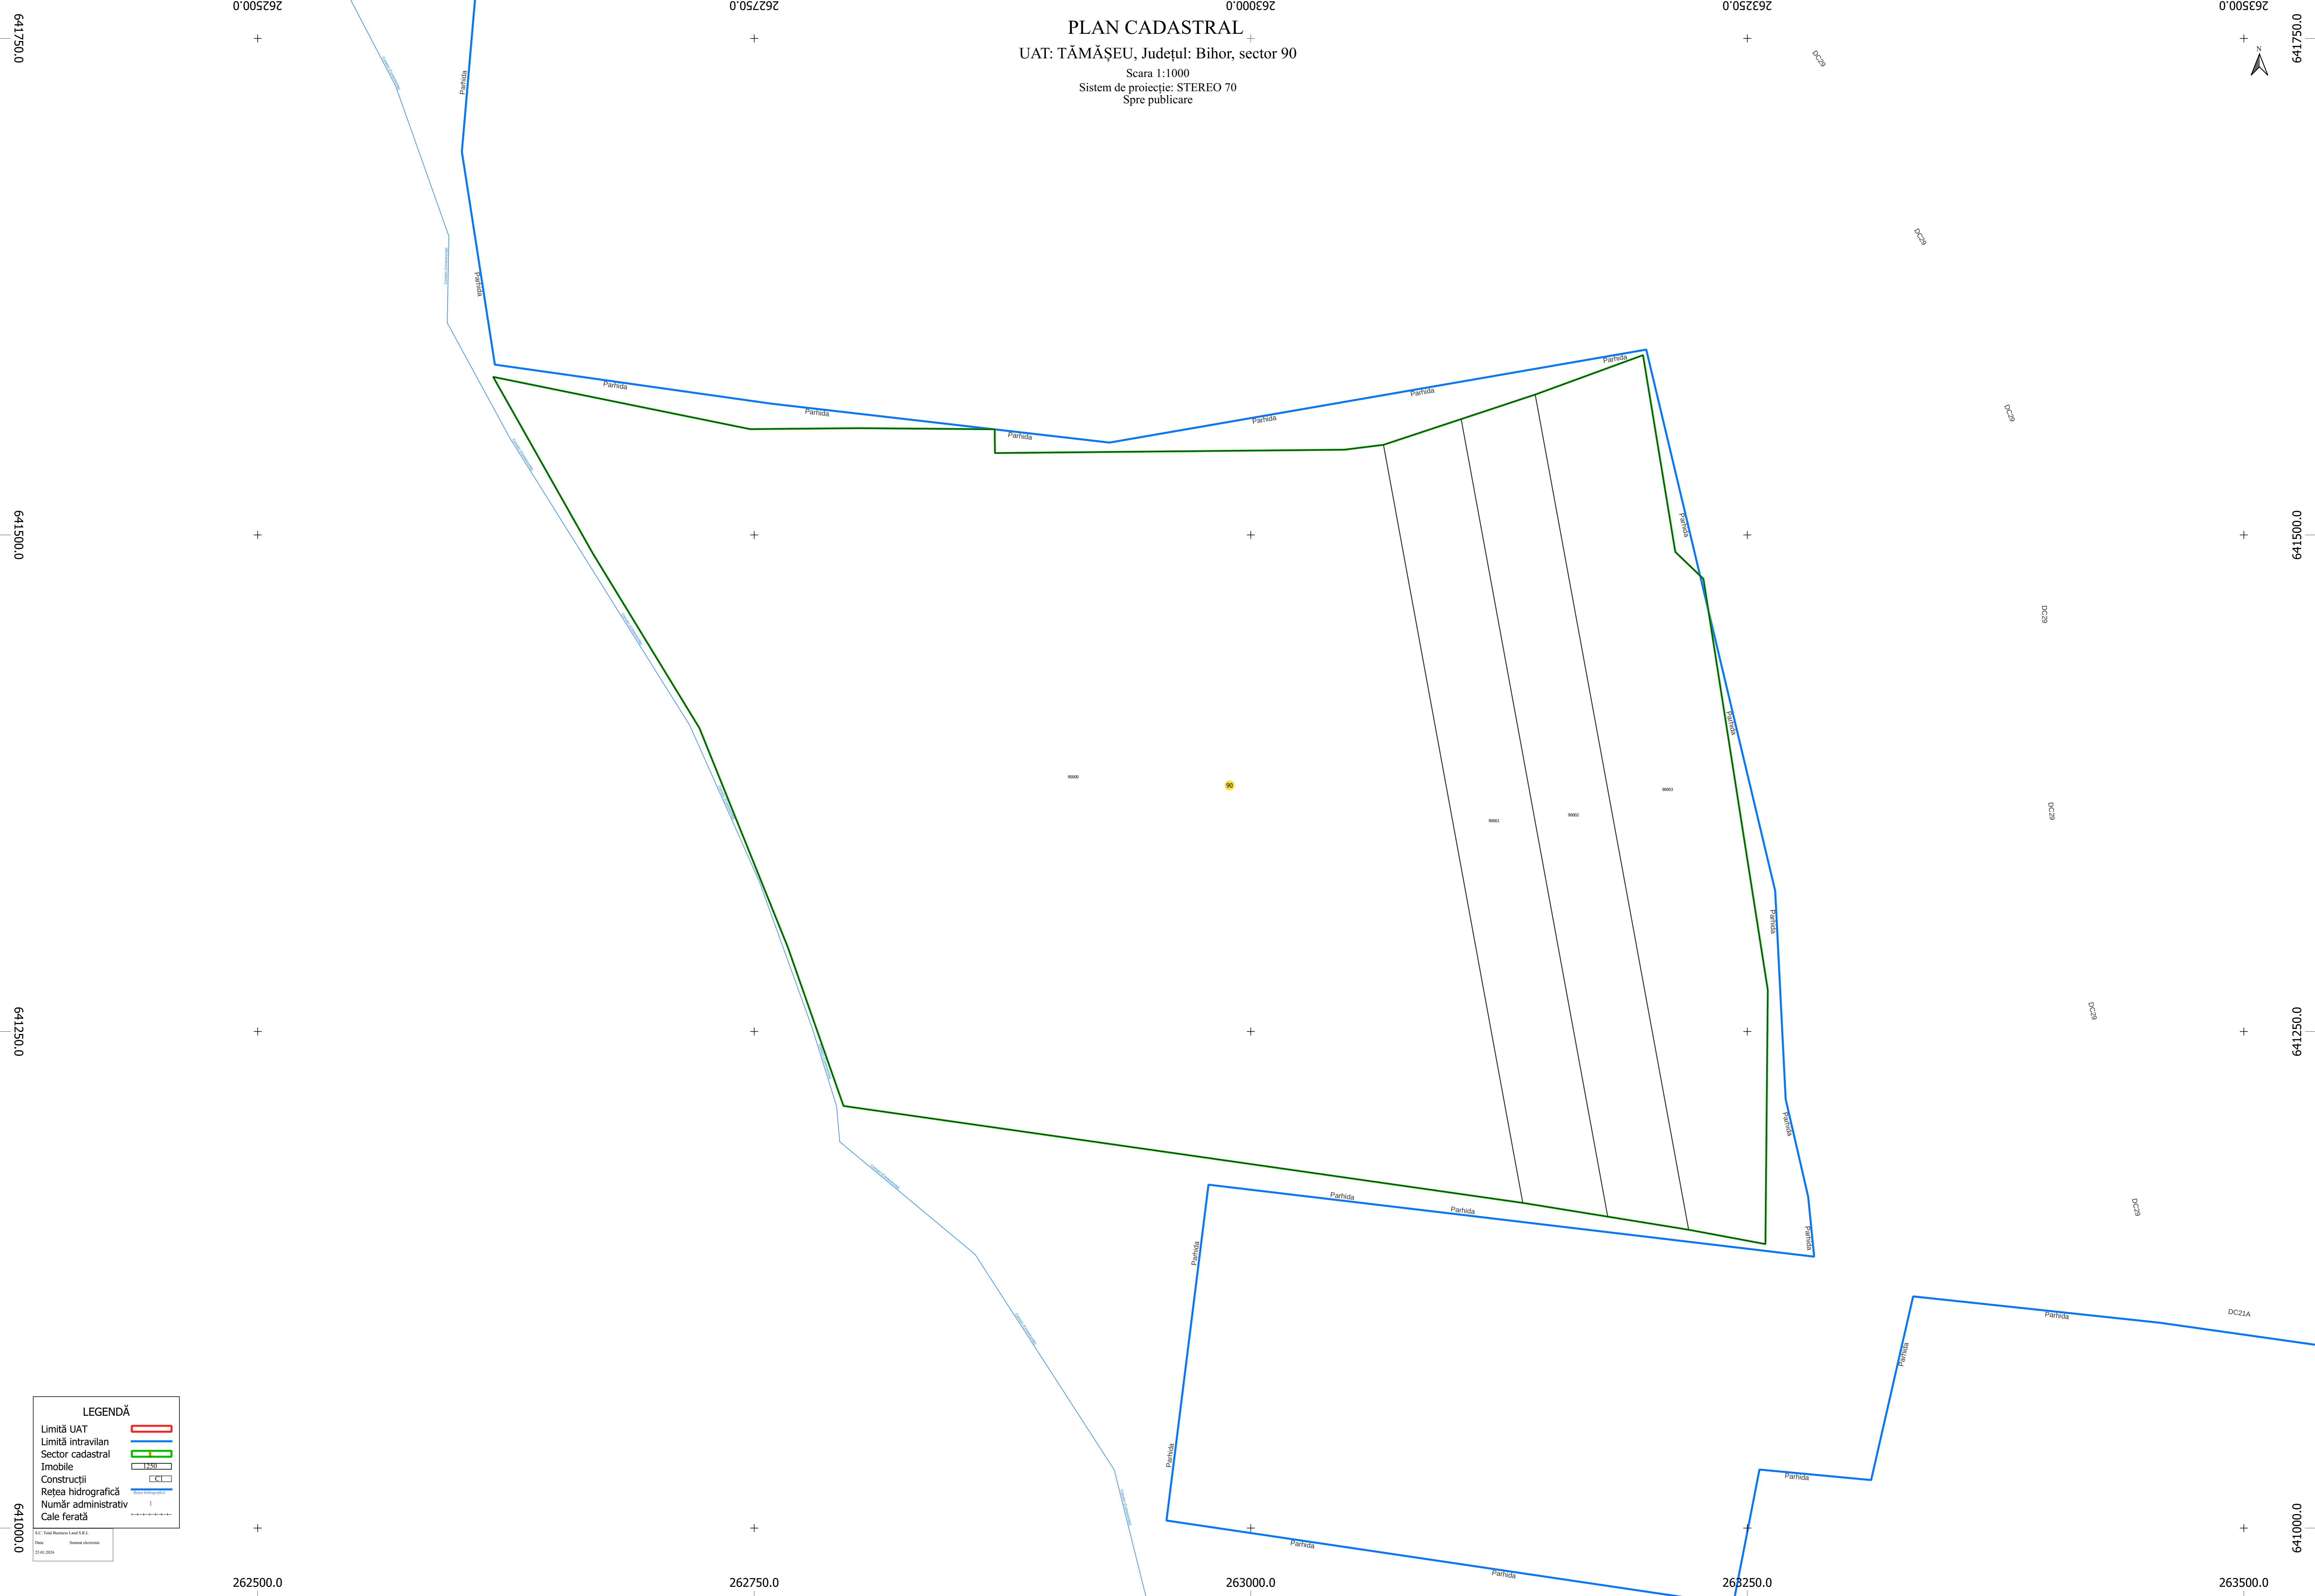

PLAN CADASTRAL
UAT: TĂMĂȘEU, Județul: Bihor, sector 90
Scara 1:1000
Sistem de proiecție: STEREO 70
Spre publicare

641750.0

641500.0

641250.0

641000.0

262500.0

262750.0

263000.0

263250.0

263500.0

262500.0

262750.0

263000.0

263250.0

263500.0

LEGENDĂ

Limită UAT	
Limită intravilan	
Sector cadastral	
Imobile	
Construcții	
Rețea hidrografică	
Număr administrativ	
Cale ferată