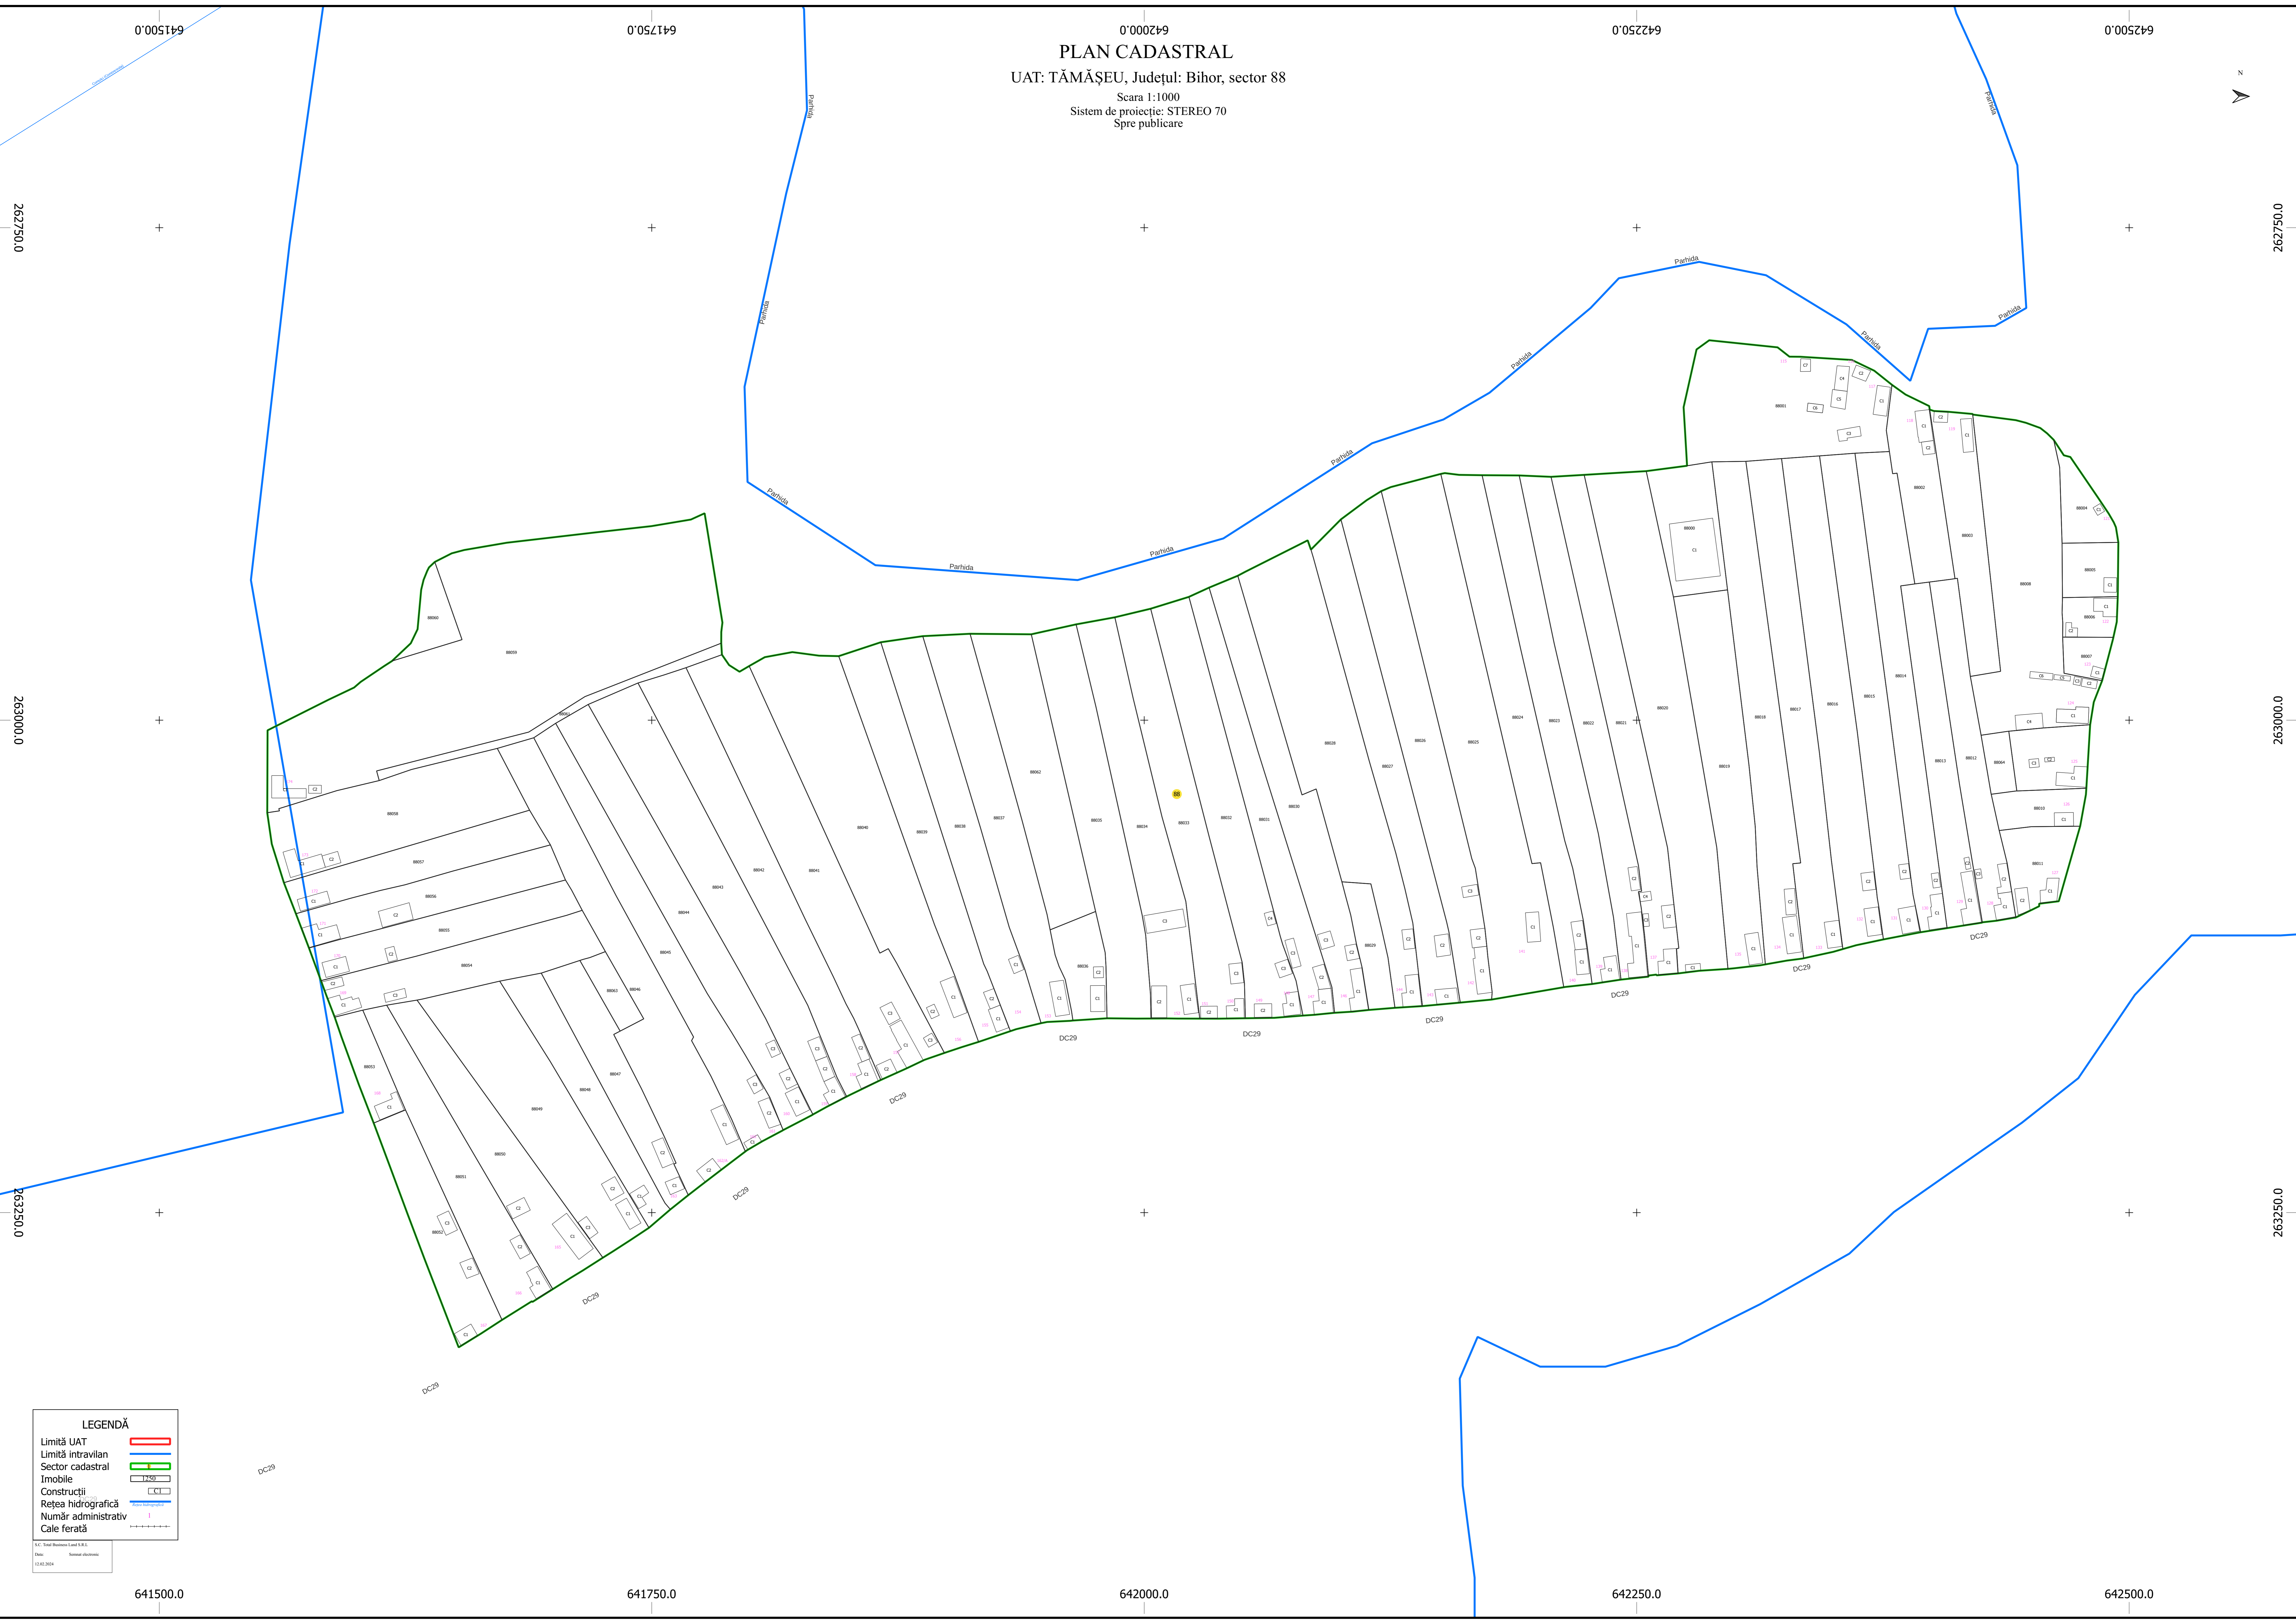

PLAN CADASTRAL
UAT: TĂMĂȘEU, Județul: Bihor, sector 88
Scara 1:1000
Sistem de proiecție: STEREO 70
Spre publicare

LEGENDĂ

Limită UAT	
Limită intravilan	
Sector cadastral	
Imobile	
Construcții	
Rețea hidrografică	
Număr administrativ	
Cale ferată	

64150.0   641750.0   642000.0   642250.0   642500.0

262750.0   263000.0   263250.0

263250.0   263500.0   263750.0