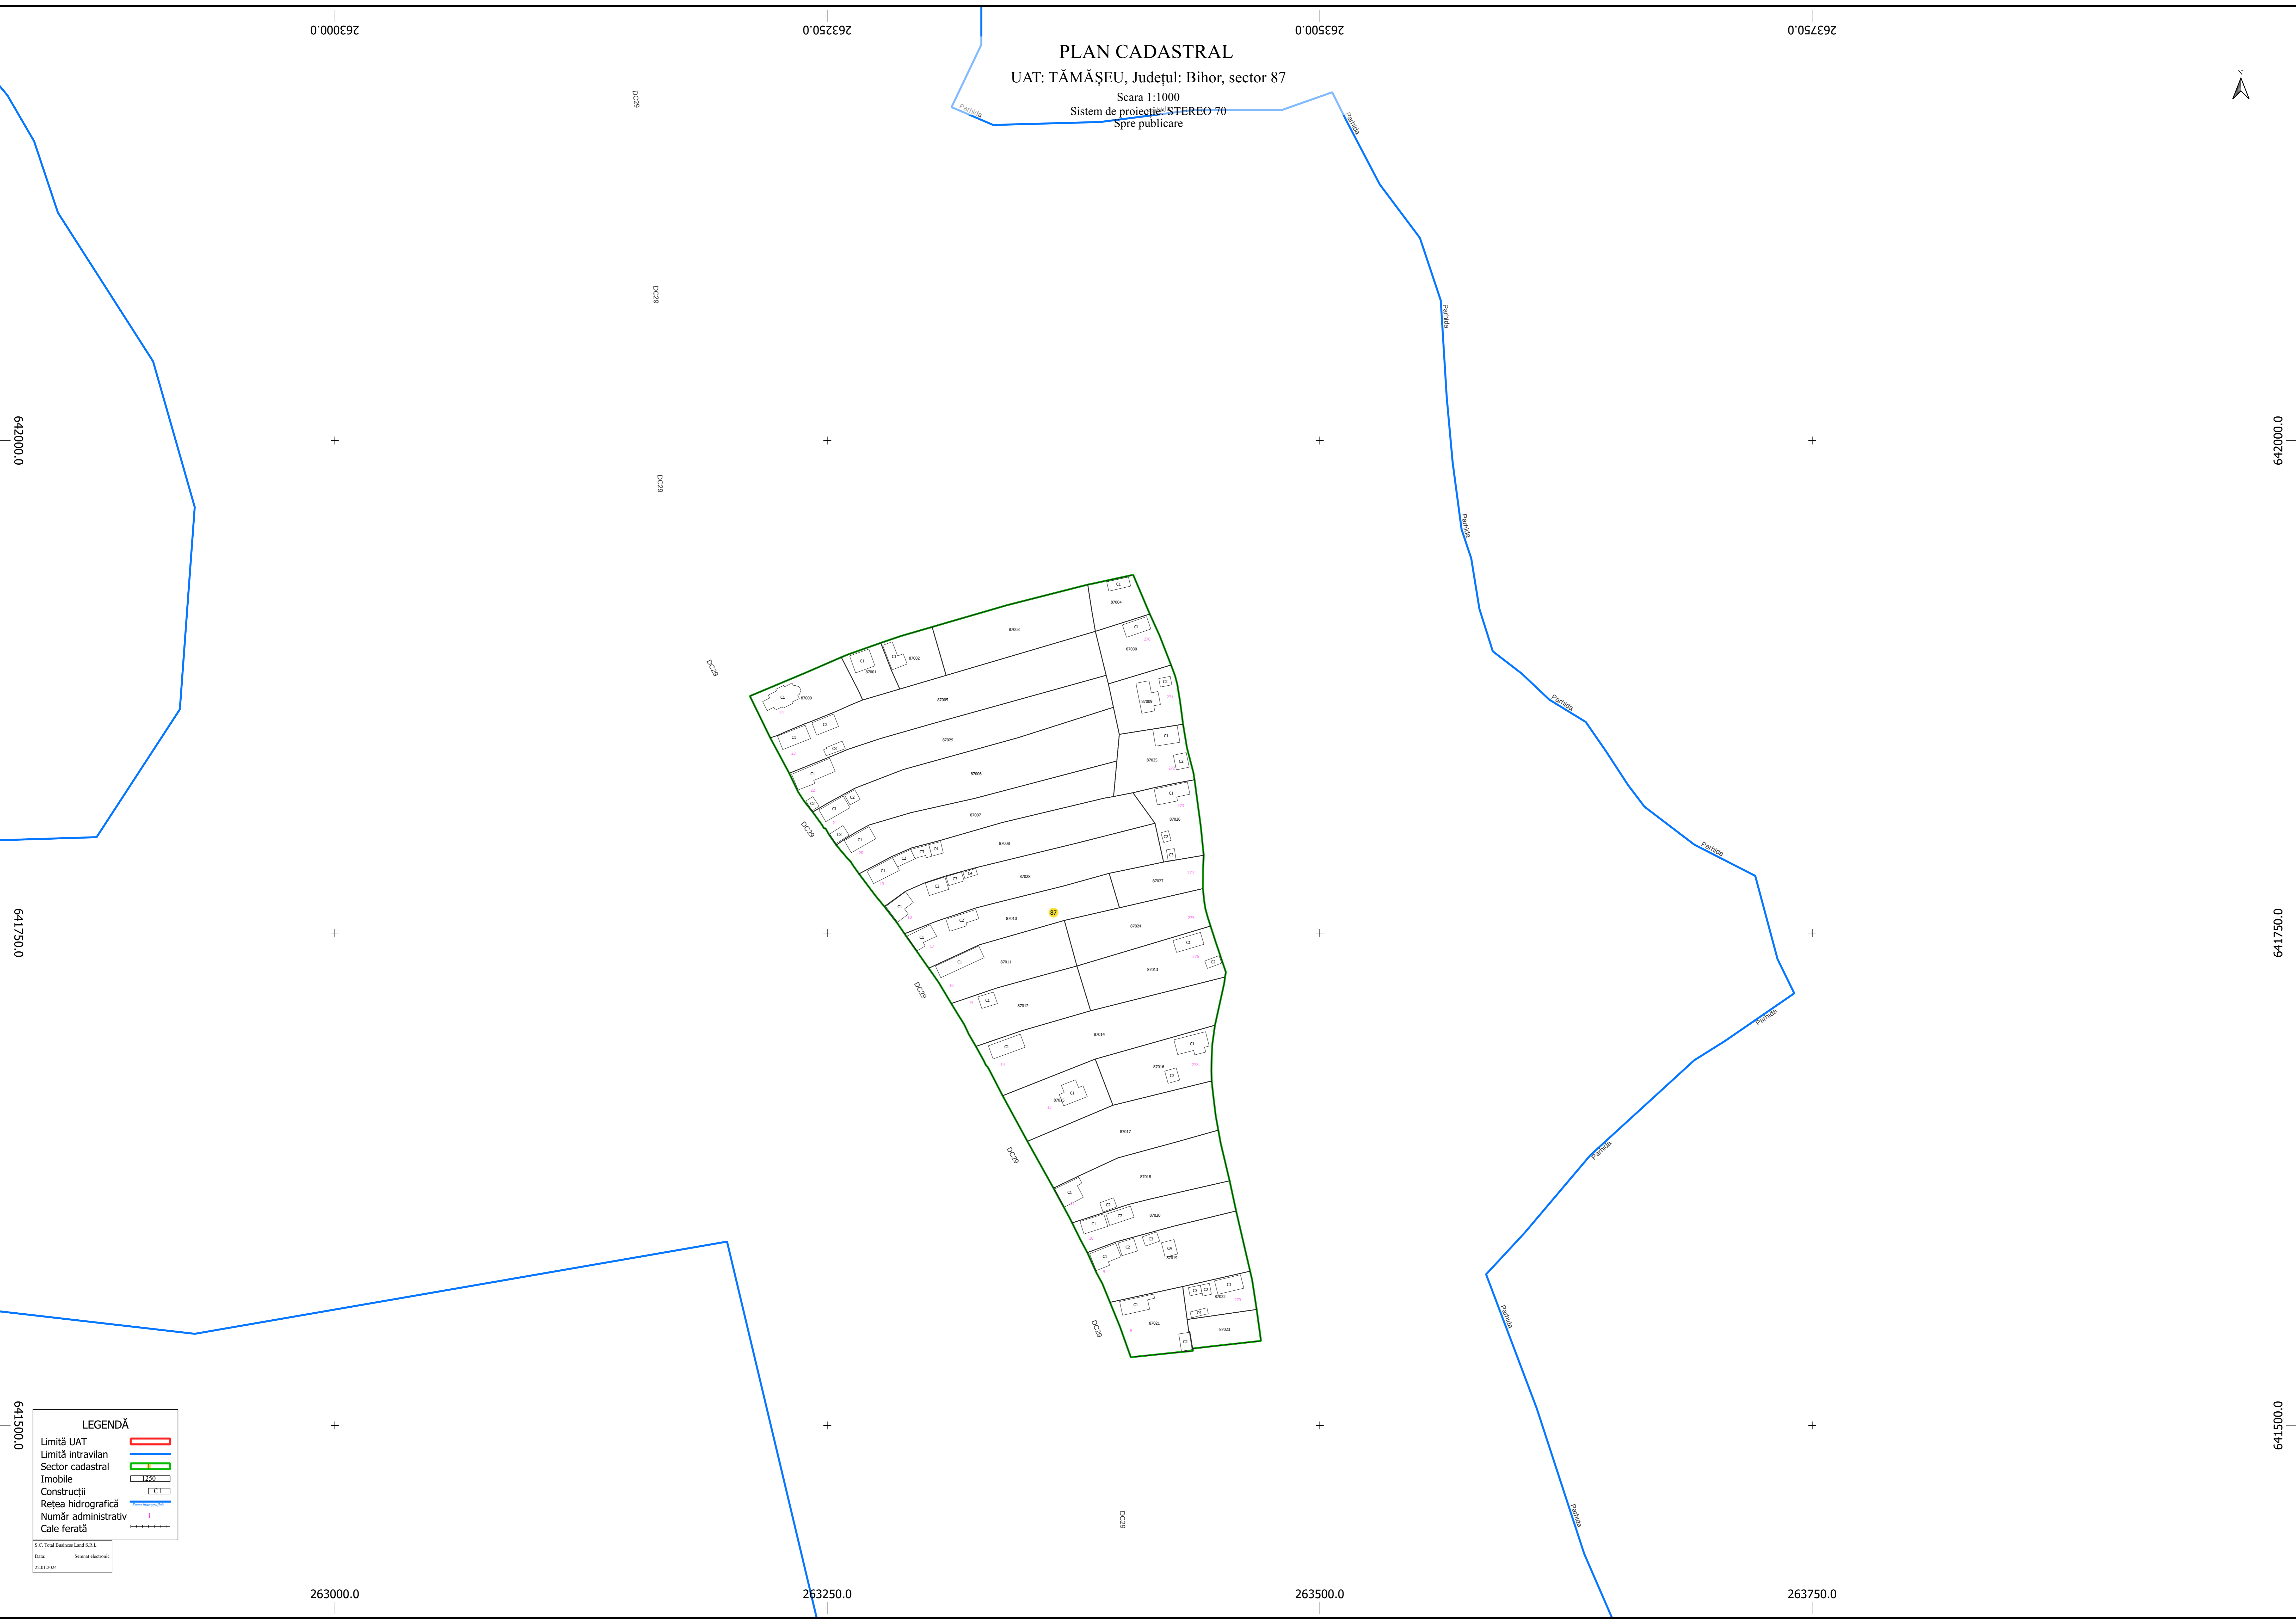

PLAN CADASTRAL
UAT: TĂMĂȘEU, Județul: Bihor, sector 87
Scara 1:1000
Sistem de proiecție: STEREO 70
Spre publicare

642000.0

641750.0

641500.0

642000.0

641750.0

641500.0

263000.0

263250.0

263500.0

263750.0

263000.0

263250.0

263500.0

263750.0

LEGENDĂ

Limită UAT	
Limită intravilan	
Sector cadastral	
Imobile	
Construcții	
Rețea hidrografică	
Număr administrativ	
Cale ferată