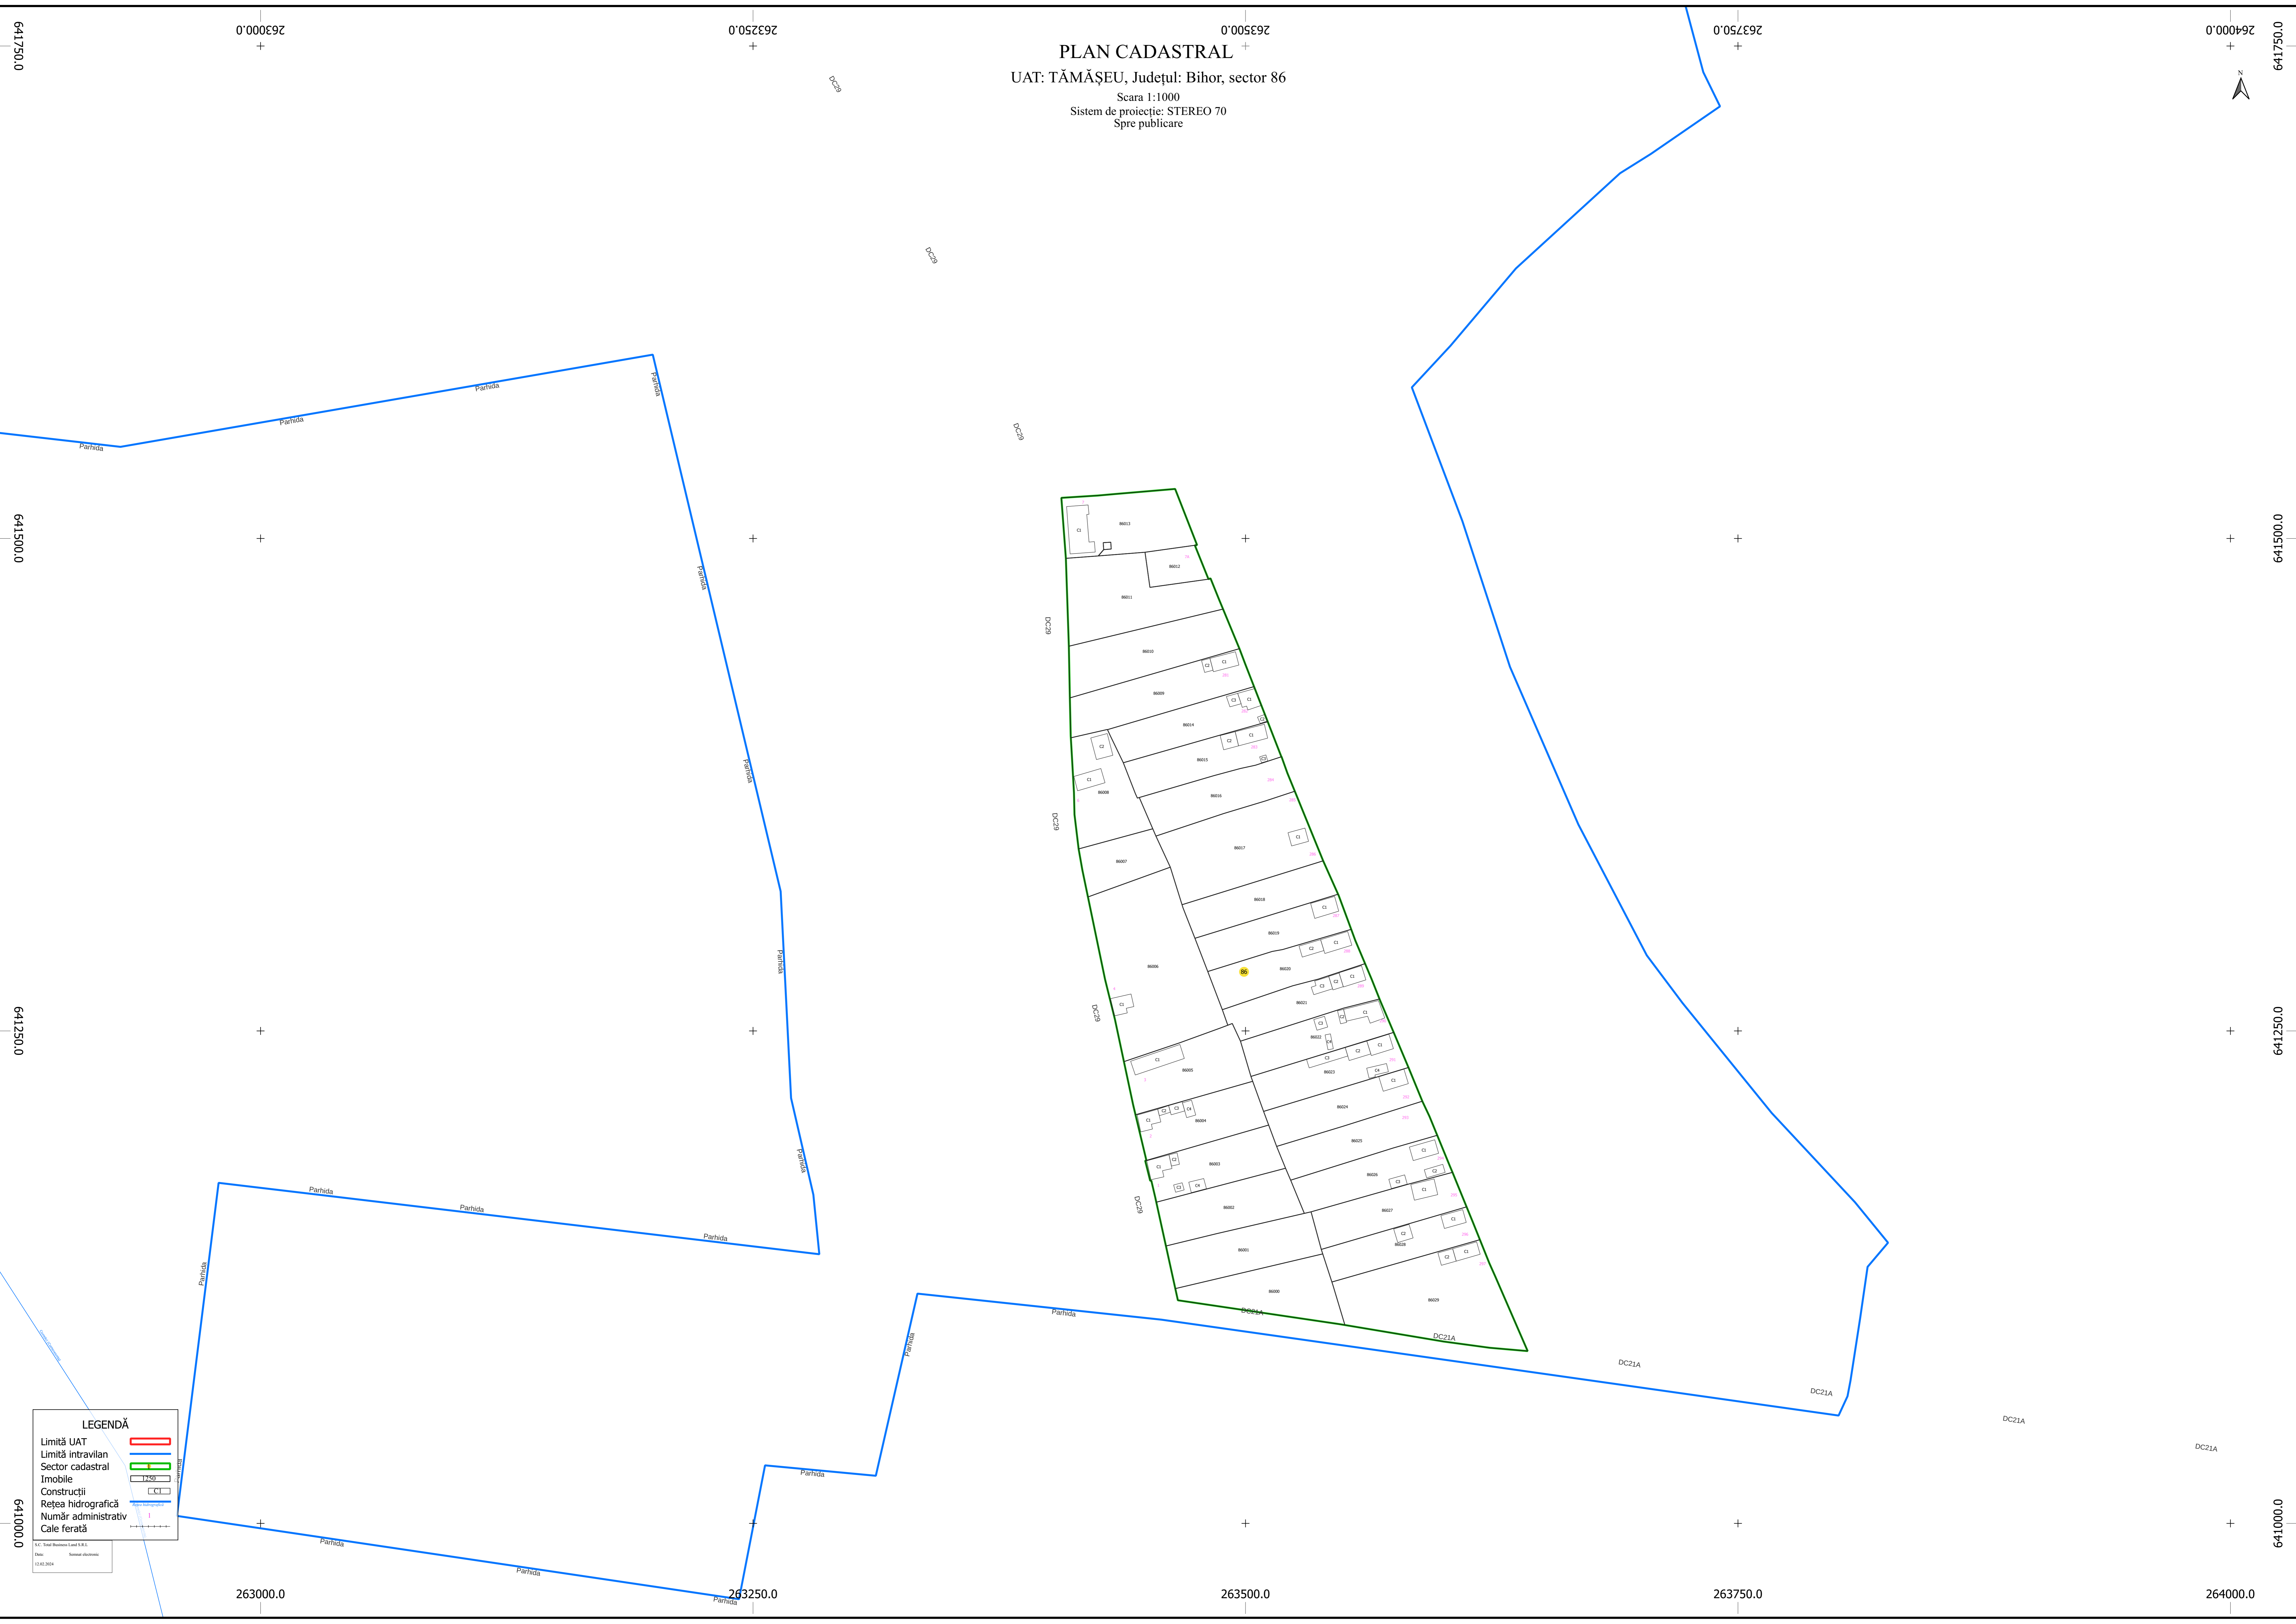

PLAN CADASTRAL
UAT: TĂMĂȘEU, Județul: Bihor, sector 86

Scara 1:1000
Sistem de proiecție: STEREO 70
Spre publicare

LEGENDĂ

- Limită UAT
- Limită intravilan
- Sector cadastral
- Imobile
- Construcții
- Rețea hidrografică
- Număr administrativ
- Cale ferată